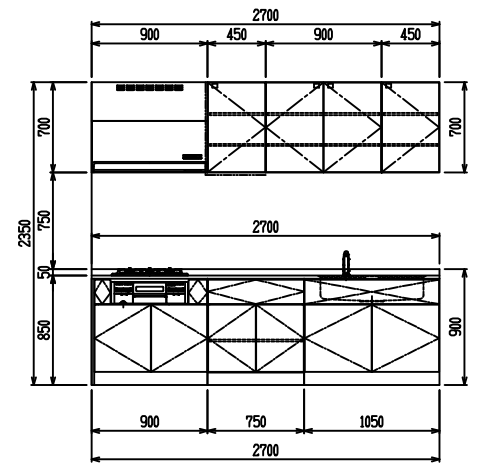

■ I型 人大 (G2・3) × エンボス [シソク]

(W2250)

(W2400)

(W2550)

(W2700)

フルスライド仕様

開き扉仕様