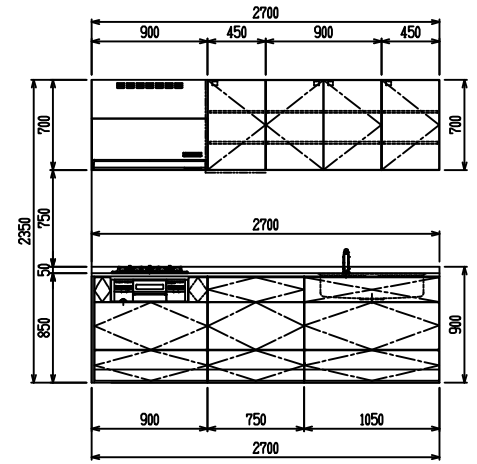

■ I型 人大 (G2・3) × エンボス [シソク]

(W2250)

(W2400)

(W2550)

(W2700)

フルスライド仕様

開き扉仕様