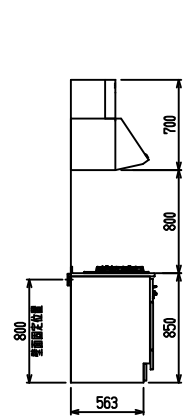

■ I型 人大 (G2・3) × エンボス [シソク]

(W2250)

(W2400)

(W2550)

(W2700)

フルスライド仕様

開き扉仕様