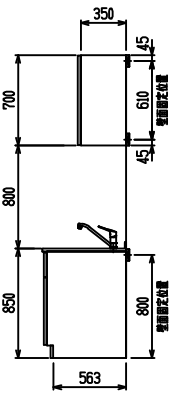

■ I型 人大 (G2・3) × エンボス [シソク]

(W2250)

(W2400)

(W2550)

(W2700)

フルスライド仕様

開き扉仕様