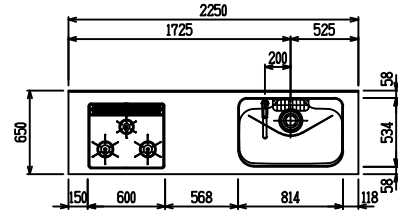

■ I型 人大 (G2・3) × エンボス [シソク]

(W2250)

(W2400)

(W2550)

(W2700)

フルスライド仕様

開き扉仕様