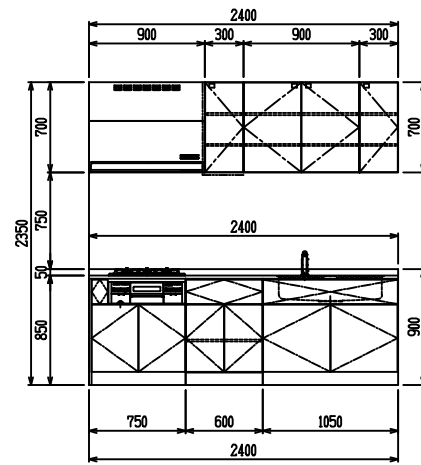

■ I型 人大 (G2・3) × エンボス [シソク]

(W2250)

(W2400)

(W2550)

(W2700)

フルスライド仕様

開き扉仕様