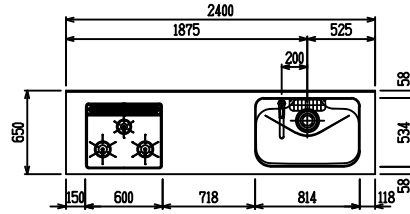

■ I型 人大 (G2・3) × エンボス [シソク]

(W2250)

(W2400)

(W2550)

(W2700)

フルスライド仕様

開き扉仕様