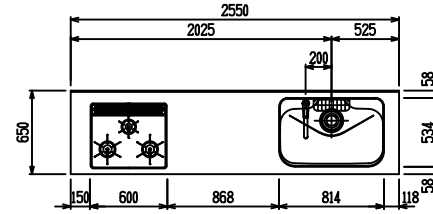

■ I型 人大 (G2・3) × エンボス [シソク]

(W2250)

(W2400)

(W2550)

(W2700)

フルスライド仕様

開き扉仕様