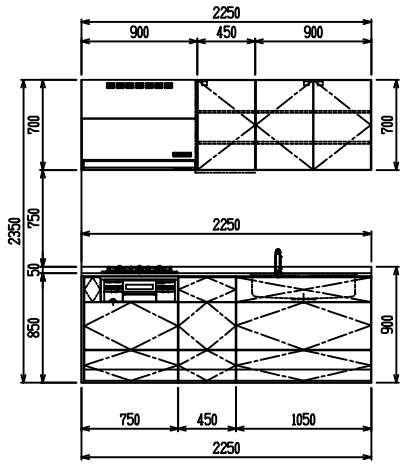

■ I型 人大 (G2・3) × エンボス [シソク]

(W2250)

(W2400)

(W2550)

(W2700)

フルスライド仕様

開き扉仕様