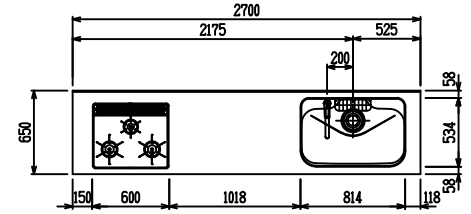

■ I型 人大 (G2・3) × エンボス [シソク]

(W2250)

(W2400)

(W2550)

(W2700)

フルスライド仕様

開き扉仕様