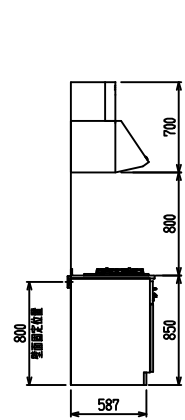

■ I型 人大 (G2・3) × エンボス [シソク]

(W2250)

(W2400)

(W2550)

(W2700)

フルスライド仕様

開き扉仕様