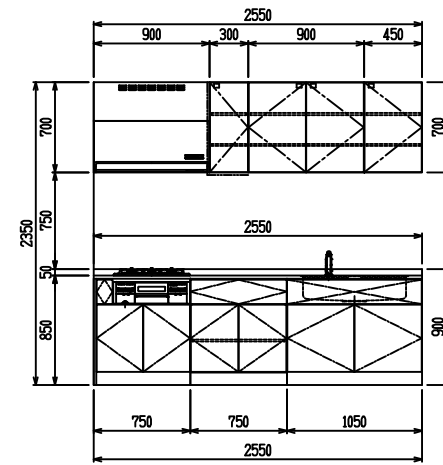

■ I型 人大 (G2・3) × エンボス [シソク]

(W2250)

(W2400)

(W2550)

(W2700)

フルスライド仕様

開き扉仕様