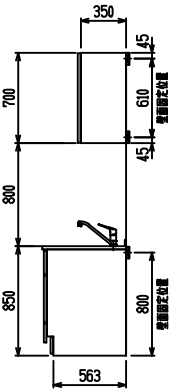

■ I型 人大 (G2・3) × エンボス [シソク]

(W2250)

(W2400)

(W2550)

(W2700)

フルスライド仕様

開き扉仕様