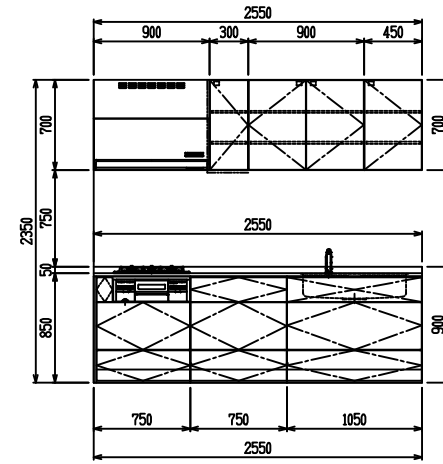

■ I型 人大 (G2・3) × エンボス [シソク]

(W2250)

(W2400)

(W2550)

(W2700)

フルスライド仕様

開き扉仕様