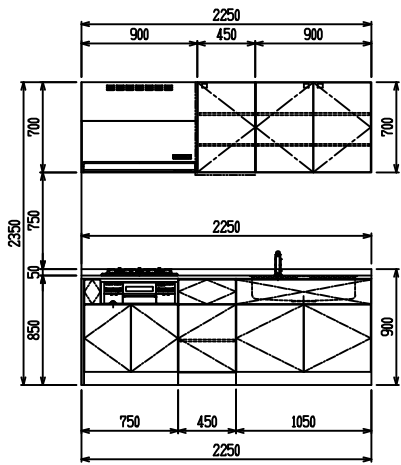

■ I型 人大 (G2・3) × エンボス [シソク]

(W2250)

(W2400)

(W2550)

(W2700)

フルスライド仕様

開き扉仕様