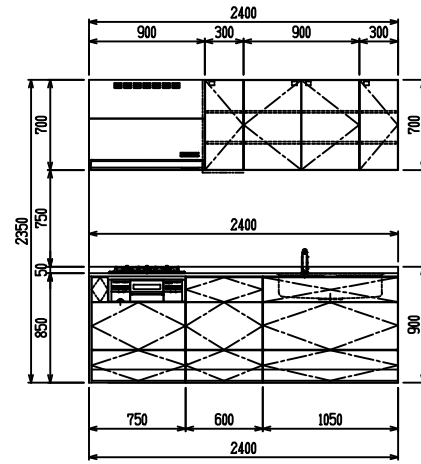

■ I型 人大 (G2・3) × エンボス [シソク]

(W2250)

(W2400)

(W2550)

(W2700)

フルスライド仕様

開き扉仕様