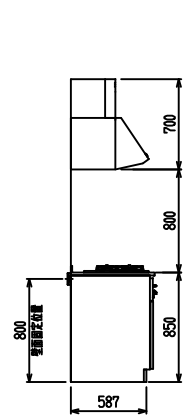

■ I型 人大 (G2・3) × Iシソク

(W2275)

(W2425)

(W2575)

(W2725)

フルスライド仕様

開き扉仕様