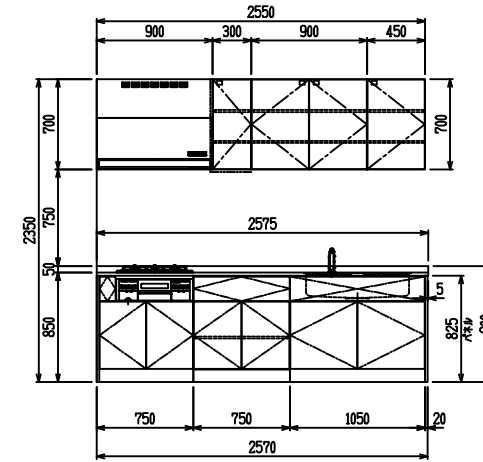

■ I型 人大 (G2・3) × Iシソク

(W2275)

(W2425)

(W2575)

(W2725)

フルスライド仕様

開き扉仕様