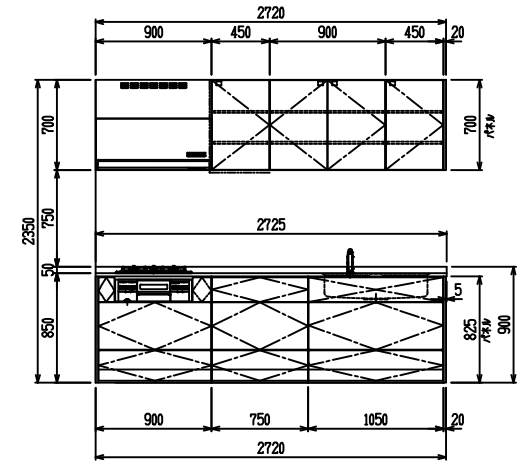

■ I型 人大 (G2・3) × Iシソク

(W2275)

(W2425)

(W2575)

(W2725)

フルスライド仕様

開き扉仕様