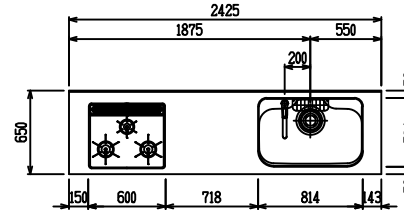

■ I型 人大 (G2・3) × Iシソク

(W2275)

(W2425)

(W2575)

(W2725)

フルスライド仕様

開き扉仕様