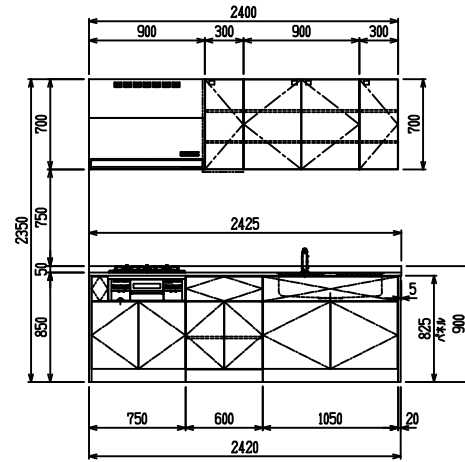

■ I型 人大 (G2・3) × Iシソク

(W2275)

(W2425)

(W2575)

(W2725)

フルスライド仕様

開き扉仕様