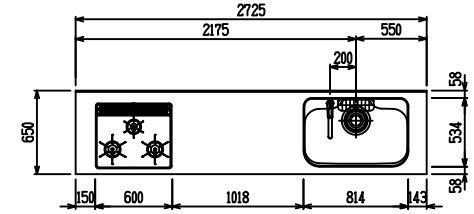

■ I型 人大 (G2・3) × Iシソク

(W2275)

(W2425)

(W2575)

(W2725)

フルスライド仕様

開き扉仕様