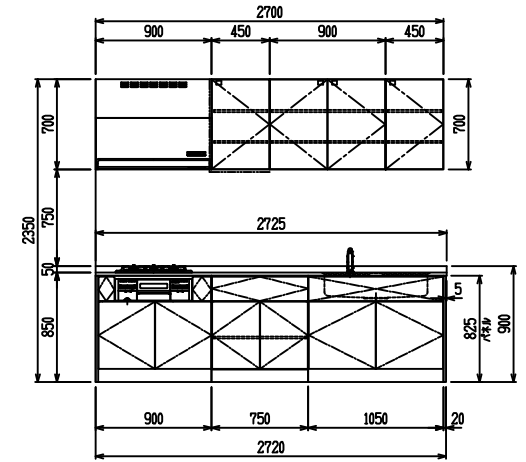

■ I型 人大 (G2・3) × Iシソク

(W2275)

(W2425)

(W2575)

(W2725)

フルスライド仕様

開き扉仕様