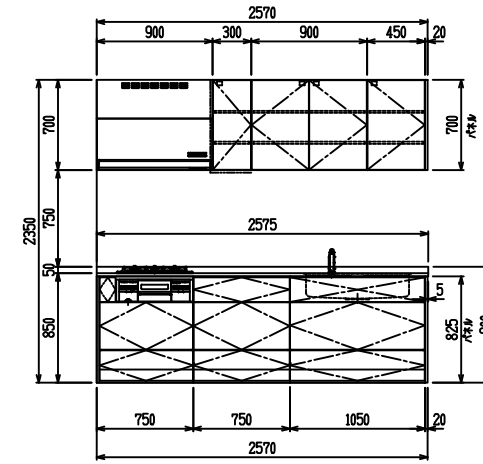

■ I型 人大 (G2・3) × Iシソク

(W2275)

(W2425)

(W2575)

(W2725)

フルスライド仕様

開き扉仕様