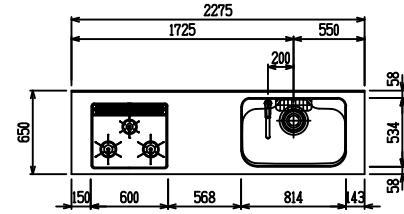

■ I型 人大 (G2・3) × Iシソク

(W2275)

(W2425)

(W2575)

(W2725)

フルスライド仕様

開き扉仕様