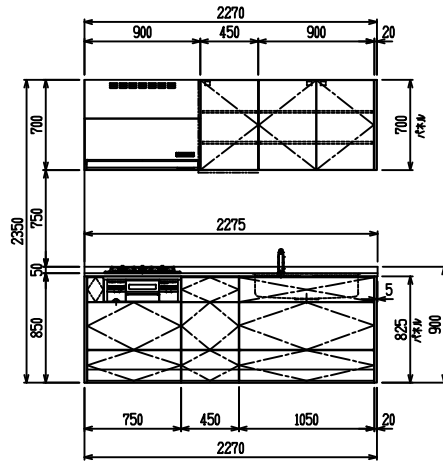

■ I型 人大 (G2・3) × Iシソク

(W2275)

(W2425)

(W2575)

(W2725)

フルスライド仕様

開き扉仕様