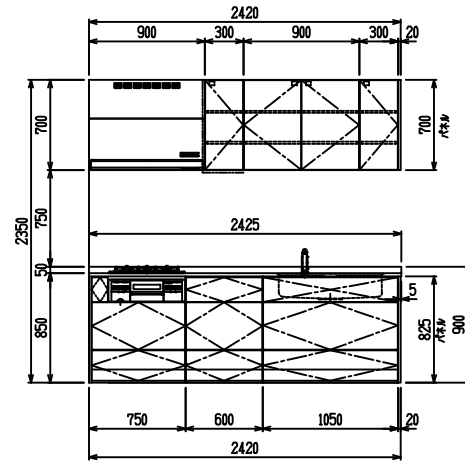

■ I型 人大 (G2・3) × Iシソク

(W2275)

(W2425)

(W2575)

(W2725)

フルスライド仕様

開き扉仕様