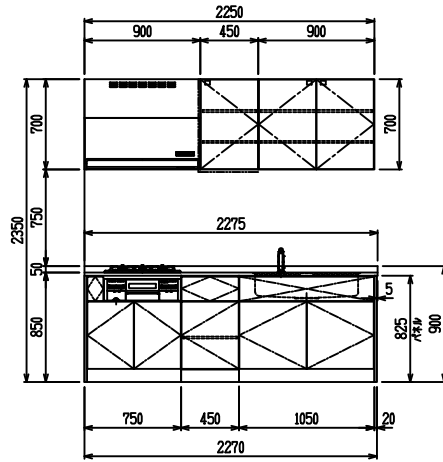

■ I型 人大 (G2・3) × Iシソク

(W2275)

(W2425)

(W2575)

(W2725)

フルスライド仕様

開き扉仕様