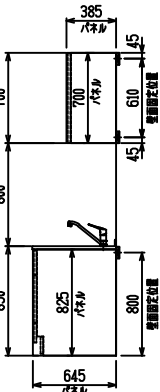

■ I型 人大 (G2・3) × Iシソク

(W2275)

(W2425)

(W2575)

(W2725)

フルスライド仕様

開き扉仕様