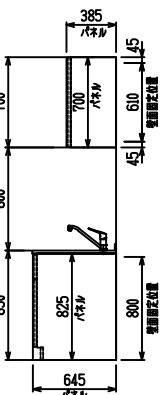

■ I型 人大 (G2・3) × Iシソク

(W2275)

(W2425)

(W2575)

(W2725)

フルスライド仕様

開き扉仕様