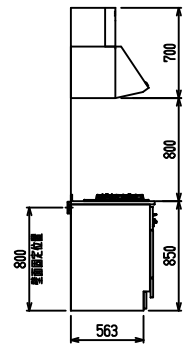

■ I型 人大 (G2・3) × Iシソク

(W2275)

(W2425)

(W2575)

(W2725)

フルスライド仕様

開き扉仕様