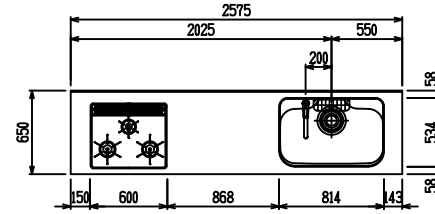

■ I型 人大 (G2・3) × Iシソク

(W2275)

(W2425)

(W2575)

(W2725)

フルスライド仕様

開き扉仕様