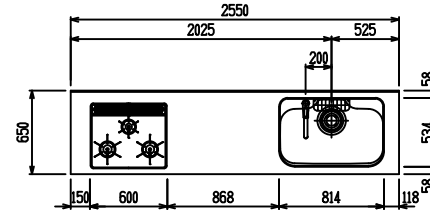

■ I型 人大 (G2・3) × Iシソク

(W2250)

(W2400)

(W2550)

(W2700)

フルスライド仕様

開き扉仕様