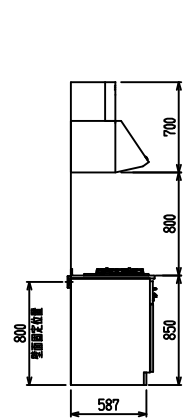

■ I型 人大 (G2・3) × Iシソク

(W2250)

(W2400)

(W2550)

(W2700)

フルスライド仕様

開き扉仕様