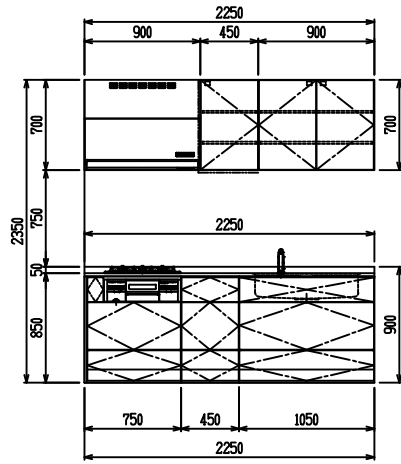

■ I型 人大 (G2・3) × Iシソク

(W2250)

(W2400)

(W2550)

(W2700)

フルスライド仕様

開き扉仕様