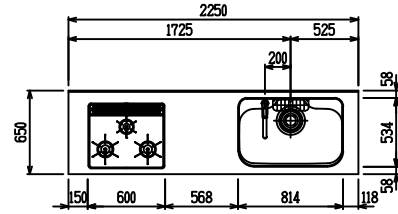

■ I型 人大 (G2・3) × Iシソク

(W2250)

(W2400)

(W2550)

(W2700)

フルスライド仕様

開き扉仕様