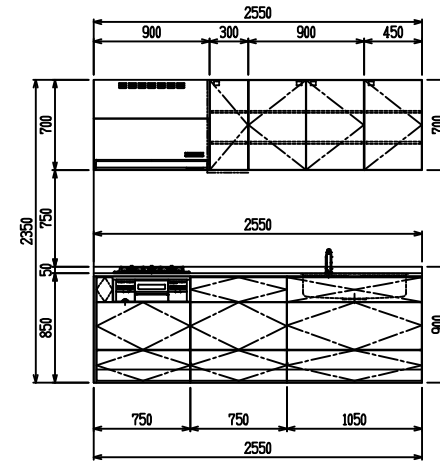

■ I型 人大 (G2・3) × Iシソク

(W2250)

(W2400)

(W2550)

(W2700)

フルスライド仕様

開き扉仕様