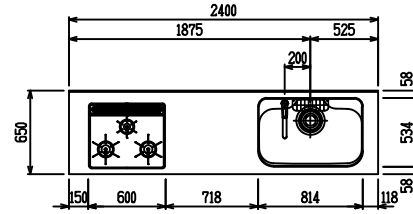

■ I型 人大 (G2・3) × Iシソク

(W2250)

(W2400)

(W2550)

(W2700)

フルスライド仕様

開き扉仕様