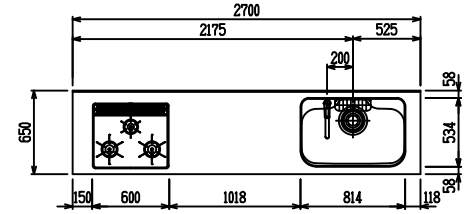

■ I型 人大 (G2・3) × Iシソク

(W2250)

(W2400)

(W2550)

(W2700)

フルスライド仕様

開き扉仕様