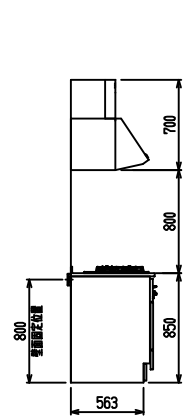

■ I型 人大 (G2・3) × Iシソク

(W2250)

(W2400)

(W2550)

(W2700)

フルスライド仕様

開き扉仕様