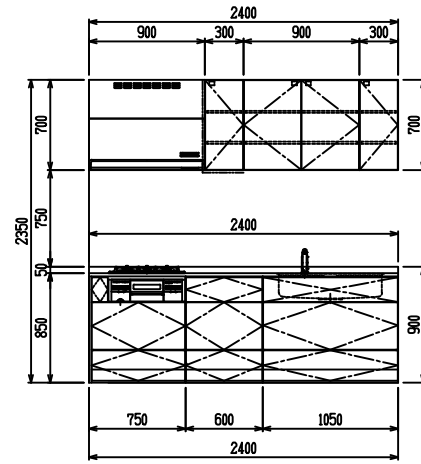

■ I型 人大 (G2・3) × Iシソク

(W2250)

(W2400)

(W2550)

(W2700)

フルスライド仕様

開き扉仕様