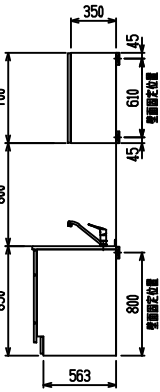

■ I型 人大 (G2・3) × Iシソク

(W2250)

(W2400)

(W2550)

(W2700)

フルスライド仕様

開き扉仕様