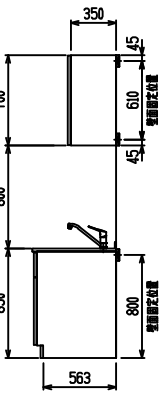

■ I型 人大 (G2・3) × Iシソク

(W2250)

(W2400)

(W2550)

(W2700)

フルスライド仕様

開き扉仕様