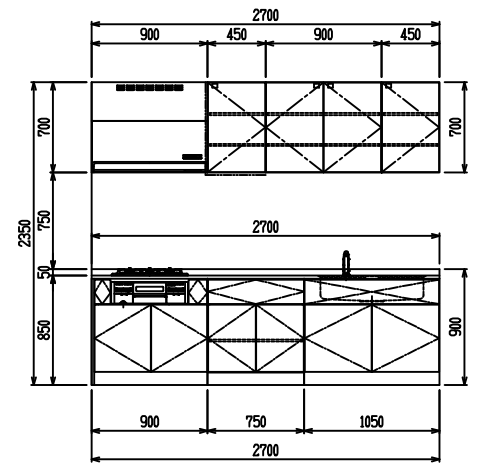

■ I型 人大 (G2・3) × Iシソク

(W2250)

(W2400)

(W2550)

(W2700)

フルスライド仕様

開き扉仕様