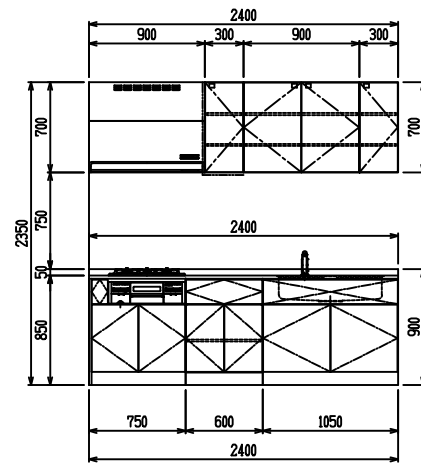

■ I型 人大 (G2・3) × Iシソク

(W2250)

(W2400)

(W2550)

(W2700)

フルスライド仕様

開き扉仕様