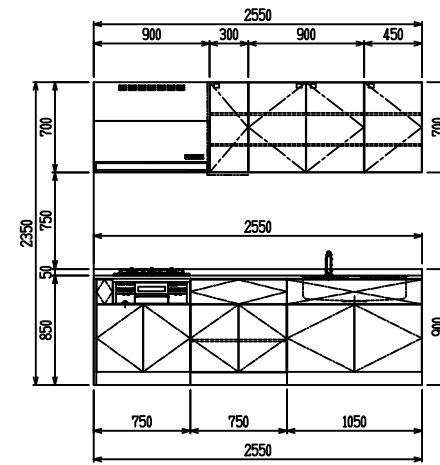

■ I型 人大 (G2・3) × Iシソク

(W2250)

(W2400)

(W2550)

(W2700)

フルスライド仕様

開き扉仕様