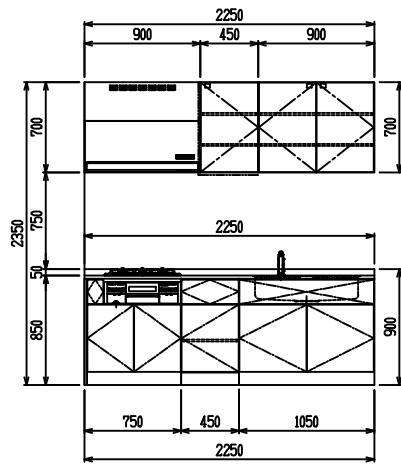

■ I型 人大 (G2・3) × Iシソク

(W2250)

(W2400)

(W2550)

(W2700)

フルスライド仕様

開き扉仕様