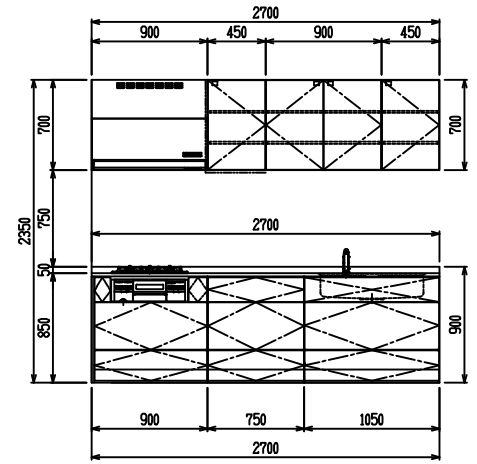

■ I型 人大 (G2・3) × Iシソク

(W2250)

(W2400)

(W2550)

(W2700)

フルスライド仕様

開き扉仕様