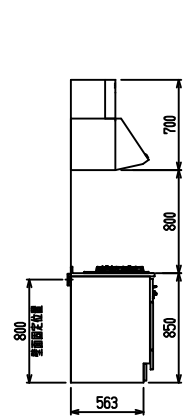

■ I型 人大(G1) × Iシソク

(W2275)

(W2425)

(W2575)

(W2725)

フルスライド仕様

開き扉仕様