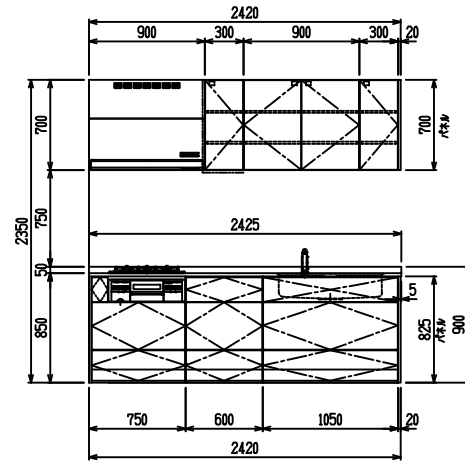

■ I型 人大(G1) × Iシソク

(W2275)

(W2425)

(W2575)

(W2725)

フルスライド仕様

開き扉仕様