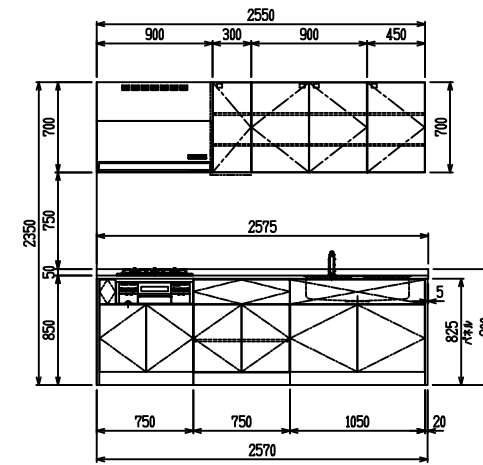

■ I型 人大(G1) × Iシソク

(W2275)

(W2425)

(W2575)

(W2725)

フルスライド仕様

開き扉仕様