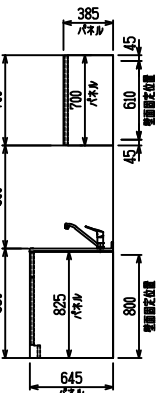

■ I型 人大(G1) × Iシソク

(W2275)

(W2425)

(W2575)

(W2725)

フルスライド仕様

開き扉仕様