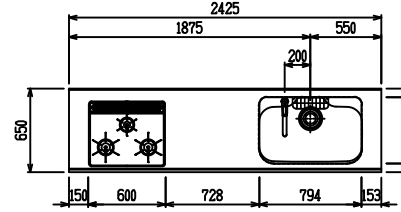

■ I型 人大(G1) × Iシソク

(W2275)

(W2425)

(W2575)

(W2725)

フルスライド仕様

開き扉仕様