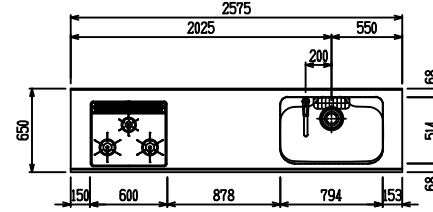

■ I型 人大(G1) × Iシソク

(W2275)

(W2425)

(W2575)

(W2725)

フルスライド仕様

開き扉仕様