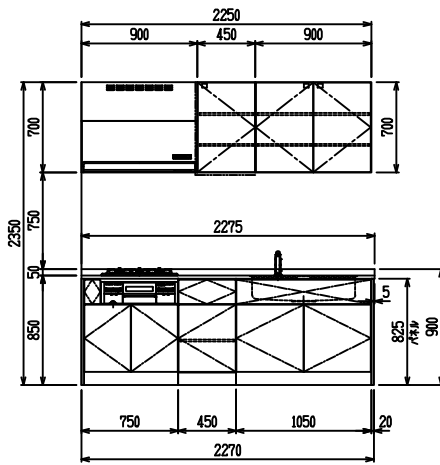

■ I型 人大(G1) × Iシソク

(W2275)

(W2425)

(W2575)

(W2725)

フルスライド仕様

開き扉仕様