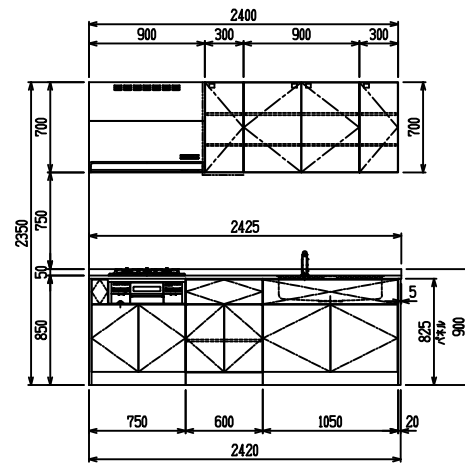

■ I型 人大(G1) × Iシソク

(W2275)

(W2425)

(W2575)

(W2725)

フルスライド仕様

開き扉仕様