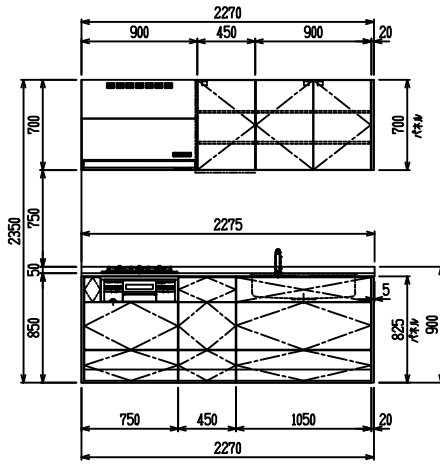

■ I型 人大(G1) × Iシソク

(W2275)

(W2425)

(W2575)

(W2725)

フルスライド仕様

開き扉仕様