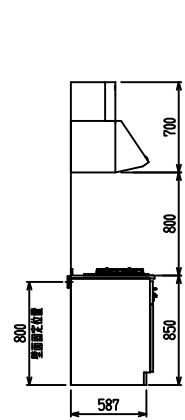

■ I型 人大(G1) × Iシソク

(W2275)

(W2425)

(W2575)

(W2725)

フルスライド仕様

開き扉仕様