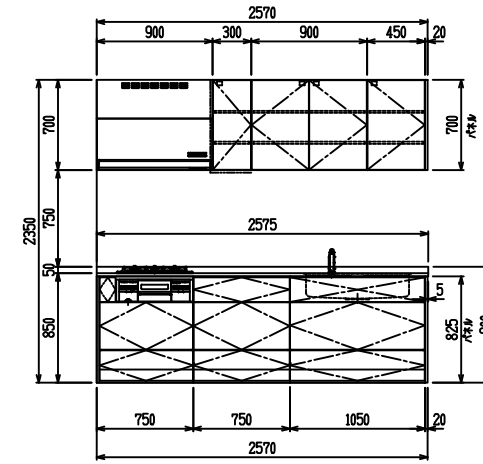

■ I型 人大(G1) × Iシソク

(W2275)

(W2425)

(W2575)

(W2725)

フルスライド仕様

開き扉仕様