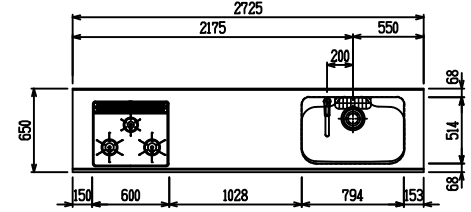

■ I型 人大(G1) × Iシソク

(W2275)

(W2425)

(W2575)

(W2725)

フルスライド仕様

開き扉仕様