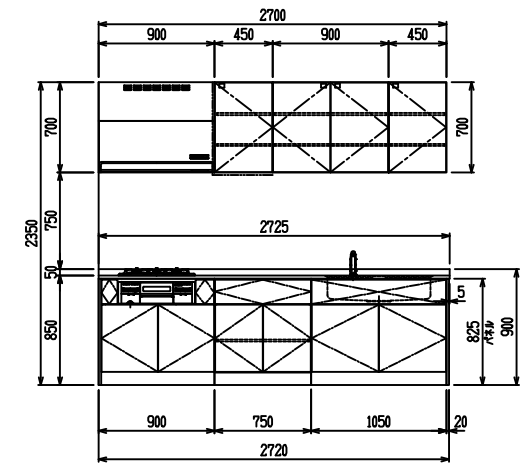

■ I型 人大(G1) × Iシソク

(W2275)

(W2425)

(W2575)

(W2725)

フルスライド仕様

開き扉仕様