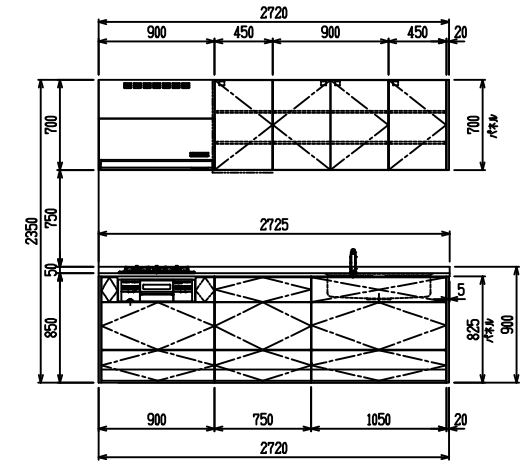

■ I型 人大(G1) × Iシソク

(W2275)

(W2425)

(W2575)

(W2725)

フルスライド仕様

開き扉仕様