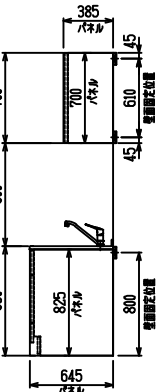

■ I型 人大(G1) × Iシソク

(W2275)

(W2425)

(W2575)

(W2725)

フルスライド仕様

開き扉仕様