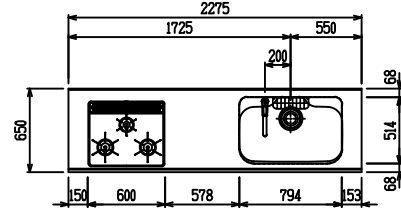

■ I型 人大(G1) × Iシソク

(W2275)

(W2425)

(W2575)

(W2725)

フルスライド仕様

開き扉仕様