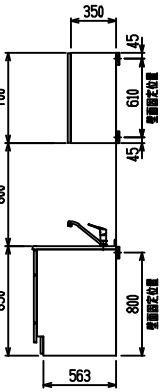

■ I型 人大 (G1) × Iシソク

(W2250)

(W2400)

(W2550)

(W2700)

フルスライド仕様

開き扉仕様