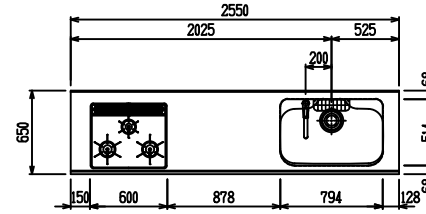

■ I型 人大 (G1) × Iシソク

(W2250)

(W2400)

(W2550)

(W2700)

フルスライド仕様

開き扉仕様