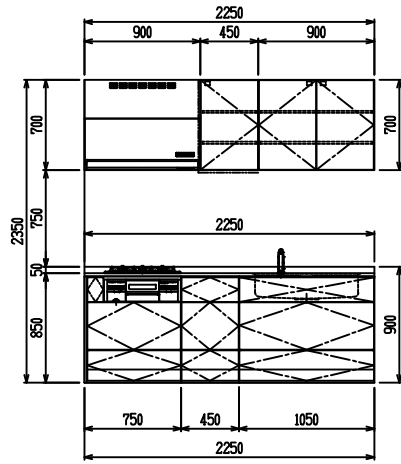

■ I型 人大 (G1) × Iシソク

(W2250)

(W2400)

(W2550)

(W2700)

フルスライド仕様

開き扉仕様