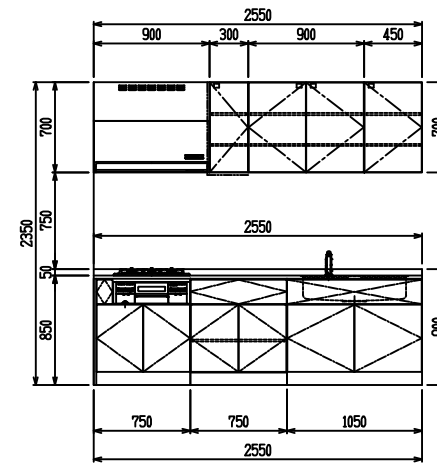

■ I型 人大 (G1) × Iシソク

(W2250)

(W2400)

(W2550)

(W2700)

フルスライド仕様

開き扉仕様