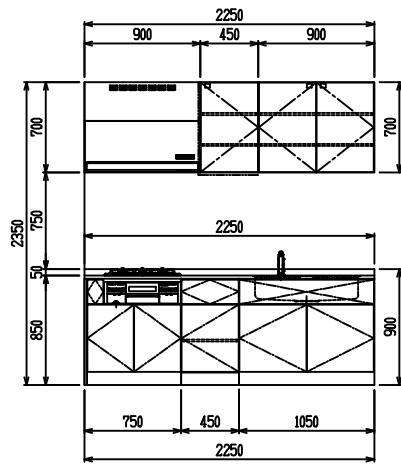

■ I型 人大 (G1) × Iシソク

(W2250)

(W2400)

(W2550)

(W2700)

フルスライド仕様

開き扉仕様