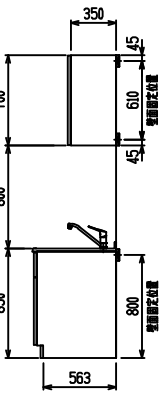

■ I型 人大 (G1) × Iシソク

(W2250)

(W2400)

(W2550)

(W2700)

フルスライド仕様

開き扉仕様