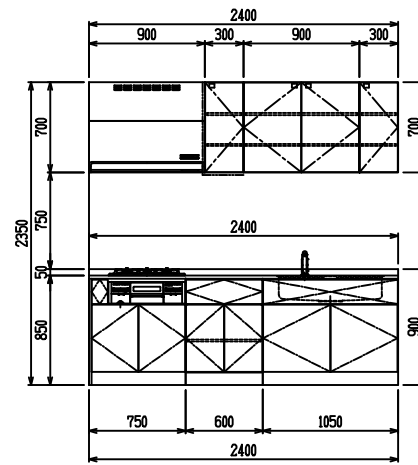

■ I型 人大 (G1) × Iシソク

(W2250)

(W2400)

(W2550)

(W2700)

フルスライド仕様

開き扉仕様