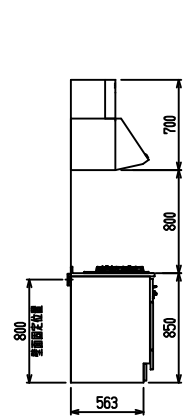

■ I型 人大 (G1) × Iシソク

(W2250)

(W2400)

(W2550)

(W2700)

フルスライド仕様

開き扉仕様