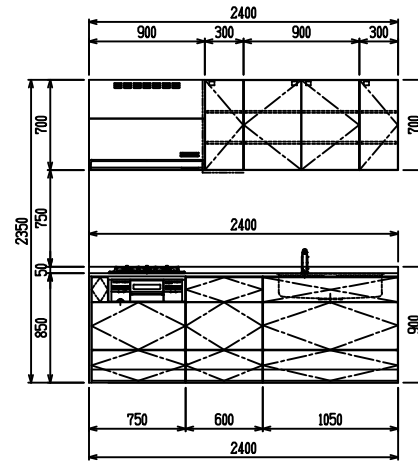

■ I型 人大 (G1) × Iシソク

(W2250)

(W2400)

(W2550)

(W2700)

フルスライド仕様

開き扉仕様