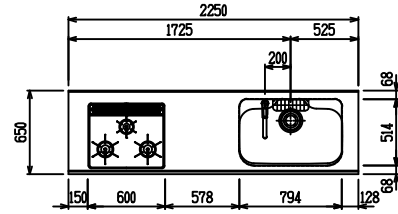

■ I型 人大 (G1) × Iシソク

(W2250)

(W2400)

(W2550)

(W2700)

フルスライド仕様

開き扉仕様