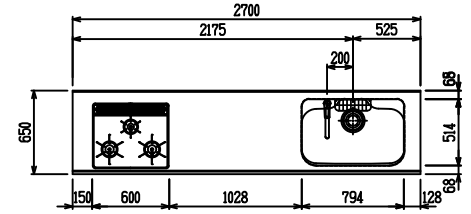

■ I型 人大 (G1) × Iシソク

(W2250)

(W2400)

(W2550)

(W2700)

フルスライド仕様

開き扉仕様