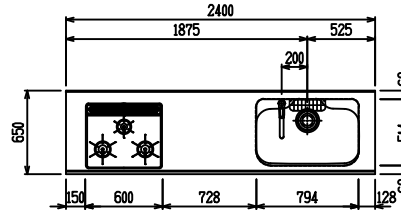

■ I型 人大 (G1) × Iシソク

(W2250)

(W2400)

(W2550)

(W2700)

フルスライド仕様

開き扉仕様