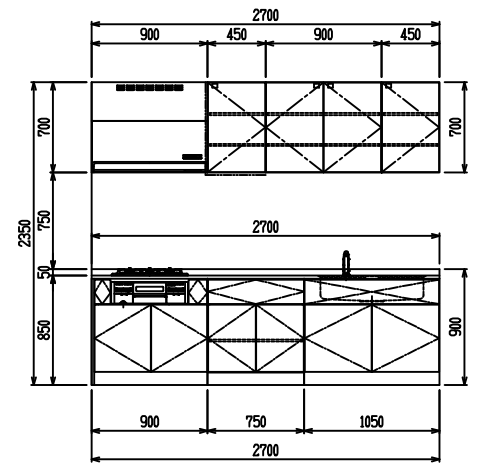

■ I型 人大 (G1) × Iシソク

(W2250)

(W2400)

(W2550)

(W2700)

フルスライド仕様

開き扉仕様