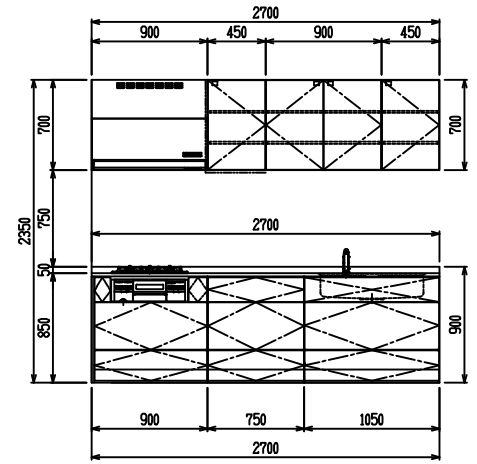

■ I型 人大 (G1) × Iシソク

(W2250)

(W2400)

(W2550)

(W2700)

フルスライド仕様

開き扉仕様