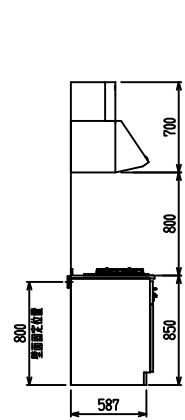

■ I型 人大 (G1) × Iシソク

(W2250)

(W2400)

(W2550)

(W2700)

フルスライド仕様

開き扉仕様