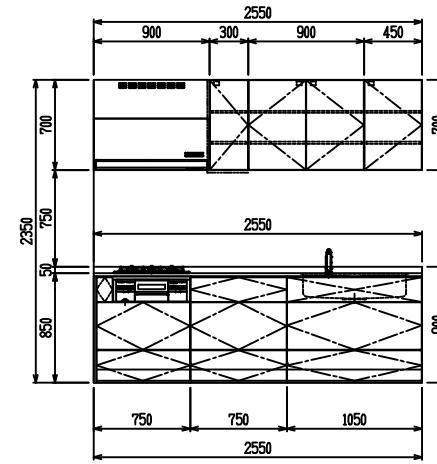

■ I型 人大 (G1) × Iシソク

(W2250)

(W2400)

(W2550)

(W2700)

フルスライド仕様

開き扉仕様