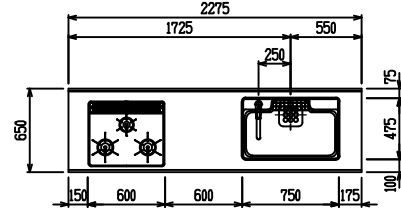

■ [型 人大 (フォルテ) X フォルテシソク

(W2275)

(W2425)

(W2575)

(W2725)

フルスライド仕様

開き扉仕様