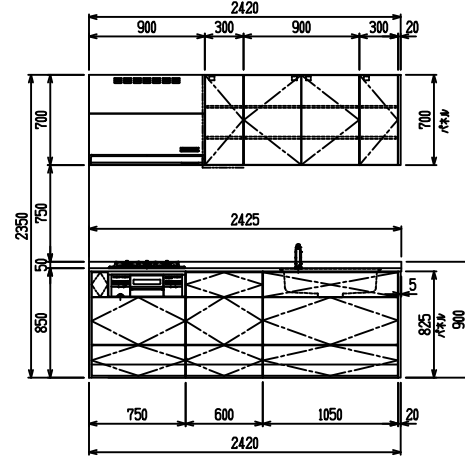

■ [型 人大 (フォルテ) X フォルテシソク

(W2275)

(W2425)

(W2575)

(W2725)

フルスライド仕様

開き扉仕様