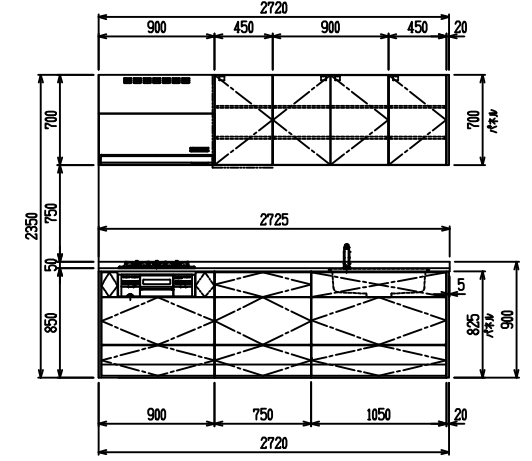

■ [型 人大 (フォルテ) X フォルテシソク

(W2275)

(W2425)

(W2575)

(W2725)

フルスライド仕様

開き扉仕様