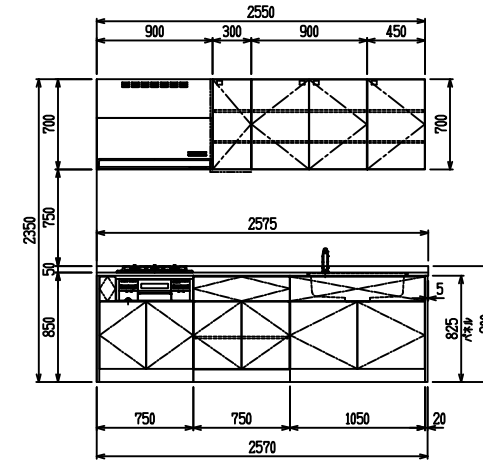

■ [型 人大 (フォルテ) X フォルテシソク

(W2275)

(W2425)

(W2575)

(W2725)

フルスライド仕様

開き扉仕様