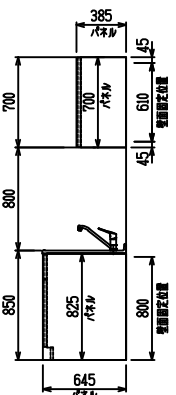

■ [型 人大 (フォルテ) X フォルテシソク

(W2275)

(W2425)

(W2575)

(W2725)

フルスライド仕様

開き扉仕様