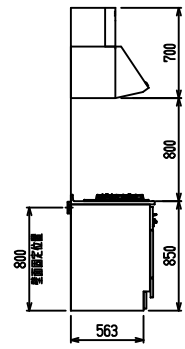

■ [型 人大 (フォルテ) X フォルテシソク

(W2275)

(W2425)

(W2575)

(W2725)

フルスライド仕様

開き扉仕様