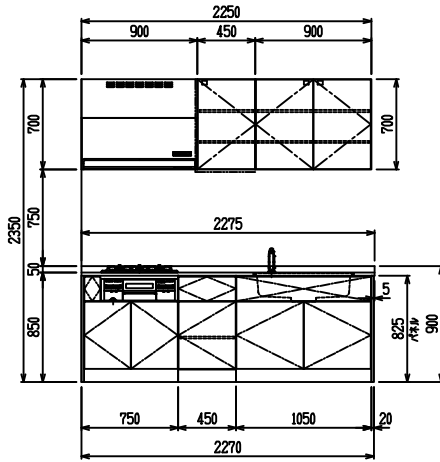

■ [型 人大 (フォルテ) X フォルテシソク

(W2275)

(W2425)

(W2575)

(W2725)

フルスライド仕様

開き扉仕様