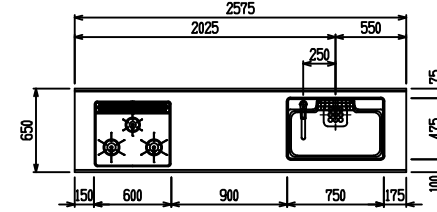

■ [型 人大 (フォルテ) X フォルテシソク

(W2275)

(W2425)

(W2575)

(W2725)

フルスライド仕様

開き扉仕様