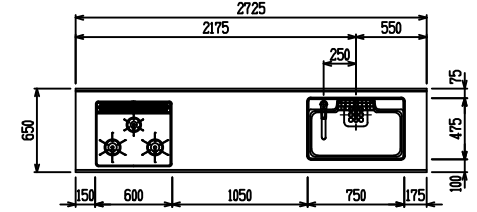

■ [型 人大 (フォルテ) X フォルテシソク

(W2275)

(W2425)

(W2575)

(W2725)

フルスライド仕様

開き扉仕様