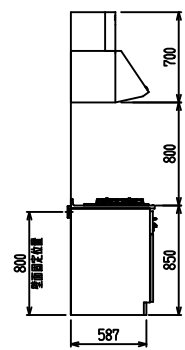

■ [型 人大 (フォルテ) X フォルテシソク

(W2275)

(W2425)

(W2575)

(W2725)

フルスライド仕様

開き扉仕様