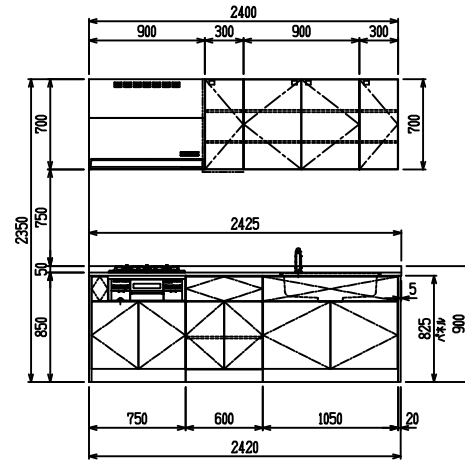

■ [型 人大 (フォルテ) X フォルテシソク

(W2275)

(W2425)

(W2575)

(W2725)

フルスライド仕様

開き扉仕様