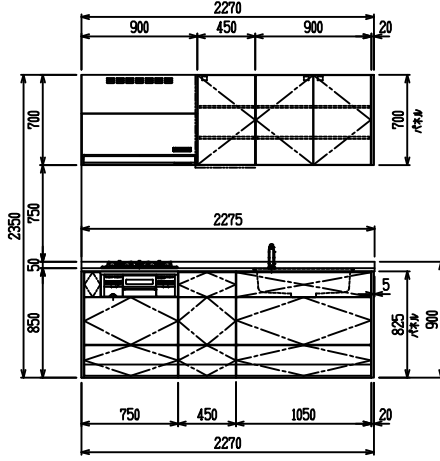

■ [型 人大 (フォルテ) X フォルテシソク

(W2275)

(W2425)

(W2575)

(W2725)

フルスライド仕様

開き扉仕様