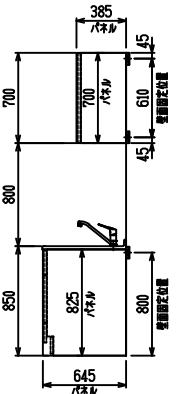

■ [型 人大 (フォルテ) X フォルテシソク

(W2275)

(W2425)

(W2575)

(W2725)

フルスライド仕様

開き扉仕様