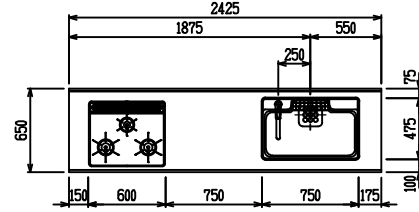

■ [型 人大 (フォルテ) X フォルテシソク

(W2275)

(W2425)

(W2575)

(W2725)

フルスライド仕様

開き扉仕様