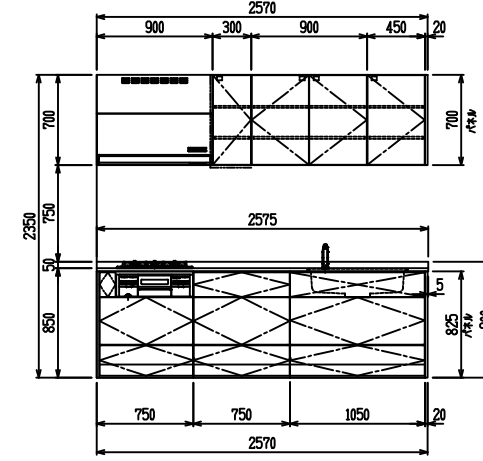

■ [型 人大 (フォルテ) X フォルテシソク

(W2275)

(W2425)

(W2575)

(W2725)

フルスライド仕様

開き扉仕様