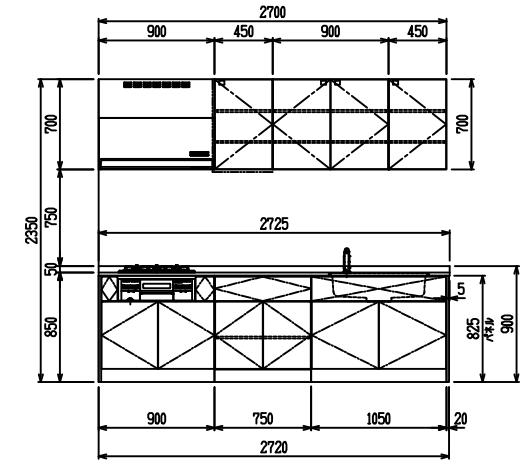

■ [型 人大 (フォルテ) X フォルテシソク

(W2275)

(W2425)

(W2575)

(W2725)

フルスライド仕様

開き扉仕様