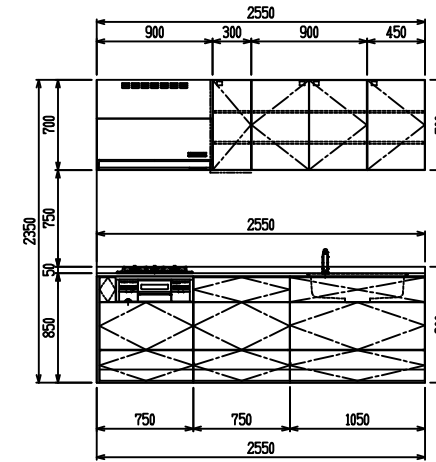

■ I型 人大 (フォルテ) X フォルテシソク

(W2250)

(W2400)

(W2550)

(W2700)

フルスライド仕様

開き扉仕様