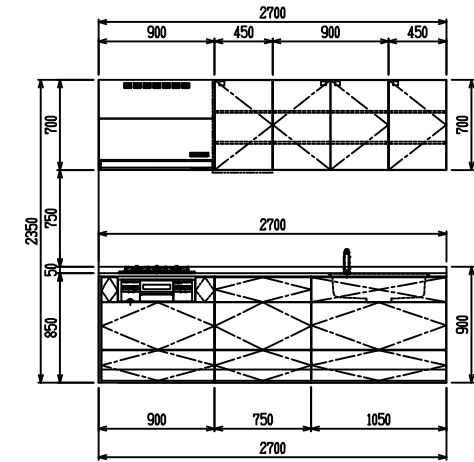

■ I型 人大 (フォルテ) X フォルテシソク

(W2250)

(W2400)

(W2550)

(W2700)

フルスライド仕様

開き扉仕様