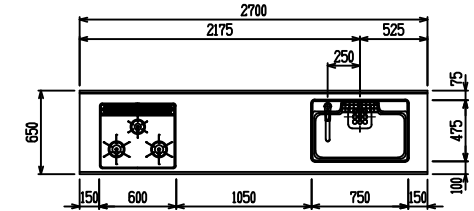

■ I型 人大 (フォルテ) X フォルテシソク

(W2250)

(W2400)

(W2550)

(W2700)

フルスライド仕様

開き扉仕様