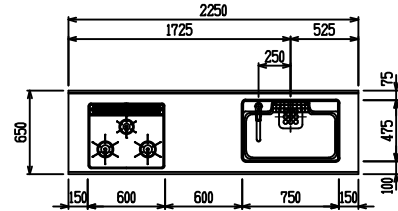

■ I型 人大 (フォルテ) X フォルテシソク

(W2250)

(W2400)

(W2550)

(W2700)

フルスライド仕様

開き扉仕様