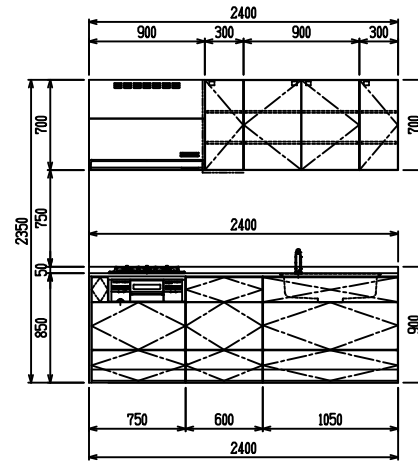

■ I型 人大 (フォルテ) X フォルテシソク

(W2250)

(W2400)

(W2550)

(W2700)

フルスライド仕様

開き扉仕様