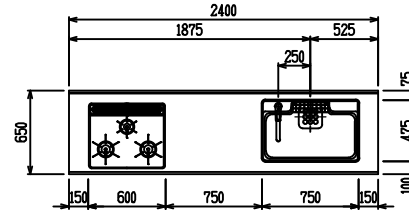

■ I型 人大 (フォルテ) X フォルテシソク

(W2250)

(W2400)

(W2550)

(W2700)

フルスライド仕様

開き扉仕様