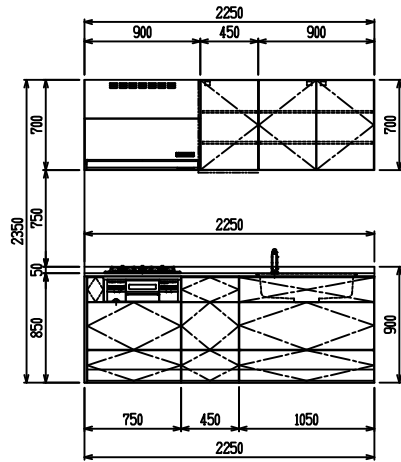

■ I型 人大 (フォルテ) X フォルテシソク

(W2250)

(W2400)

(W2550)

(W2700)

フルスライド仕様

開き扉仕様