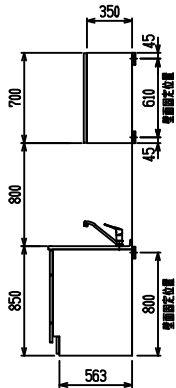

■ I型 人大 (フォルテ) X フォルテシソク

(W2250)

(W2400)

(W2550)

(W2700)

フルスライド仕様

開き扉仕様