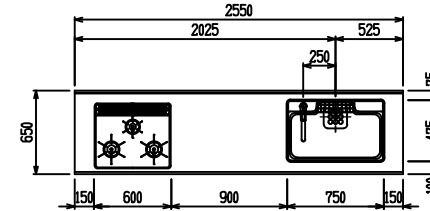

■ I型 人大 (フォルテ) X フォルテシソク

(W2250)

(W2400)

(W2550)

(W2700)

フルスライド仕様

開き扉仕様