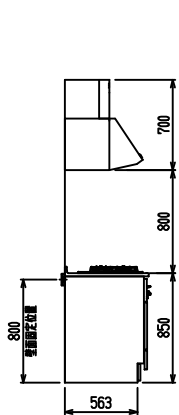

■ I型 人大 (フォルテ) X フォルテシソク

(W2250)

(W2400)

(W2550)

(W2700)

フルスライド仕様

開き扉仕様