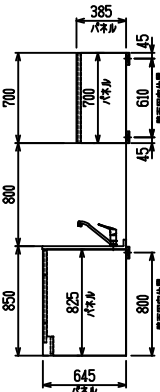

■ I型 ステン(G2・3) × ステンスクエマルチシソク

(W2275)

(W2425)

(W2575)

(W2725)

フルスライド仕様

開き扉仕様