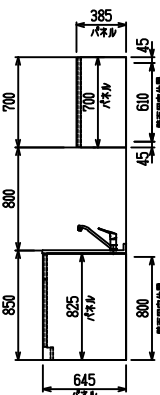

■ I型 ステン(G2・3) × ステンスクエマルチシソク

(W2275)

(W2425)

(W2575)

(W2725)

フルスライド仕様

開き扉仕様