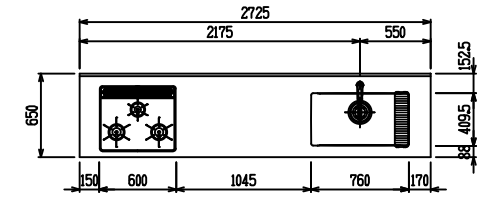

■ I型 ステン(G2・3) × ステンスクエマルチシソク

(W2275)

(W2425)

(W2575)

(W2725)

フルスライド仕様

開き扉仕様