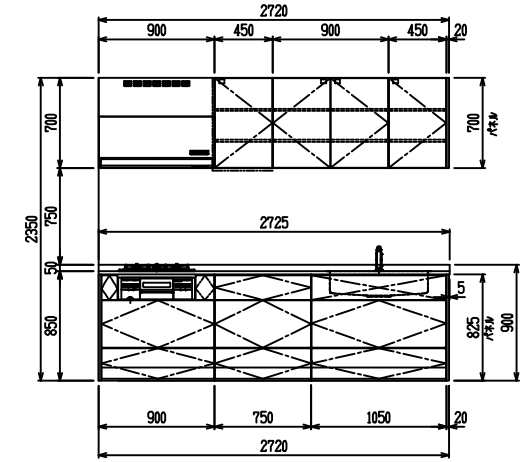

■ I型 ステン(G2・3) × ステンスクエマルチシソク

(W2275)

(W2425)

(W2575)

(W2725)

フルスライド仕様

開き扉仕様