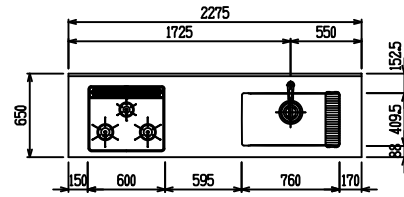

■ I型 ステン(G2・3) × ステンスクエマルチシソク

(W2275)

(W2425)

(W2575)

(W2725)

フルスライド仕様

開き扉仕様