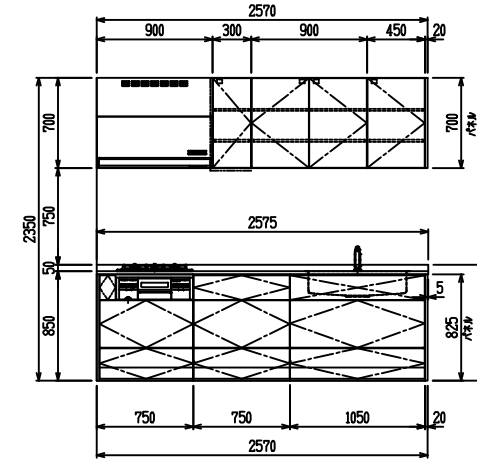

■ I型 ステン(G2・3) × ステンスクエマルチシソク

(W2275)

(W2425)

(W2575)

(W2725)

フルスライド仕様

開き扉仕様