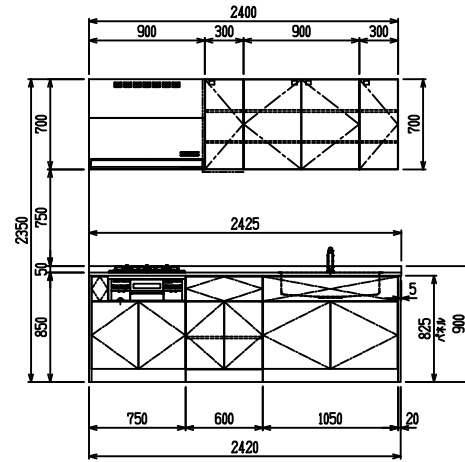

■ I型 ステン(G2・3) × ステンスクエマルチシソク

(W2275)

(W2425)

(W2575)

(W2725)

フルスライド仕様

開き扉仕様