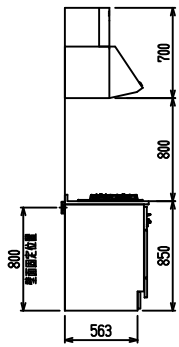

■ I型 ステン(G2・3) × ステンスクエマルチシソク

(W2275)

(W2425)

(W2575)

(W2725)

フルスライド仕様

開き扉仕様