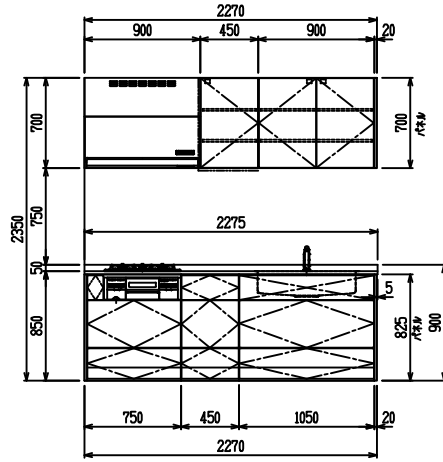

■ I型 ステン(G2・3) × ステンスクエマルチシソク

(W2275)

(W2425)

(W2575)

(W2725)

フルスライド仕様

開き扉仕様