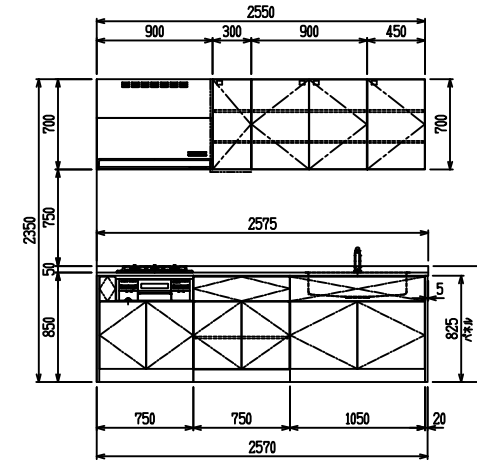

■ I型 ステン(G2・3) × ステンスクエマルチシソク

(W2275)

(W2425)

(W2575)

(W2725)

フルスライド仕様

開き扉仕様