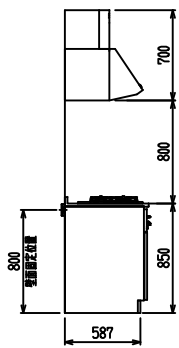

■ I型 ステン(G2・3) × ステンスクエマルチシソク

(W2275)

(W2425)

(W2575)

(W2725)

フルスライド仕様

開き扉仕様