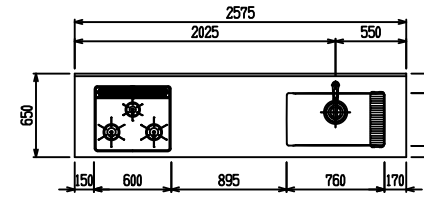

■ I型 ステン(G2・3) × ステンスクエマルチシソク

(W2275)

(W2425)

(W2575)

(W2725)

フルスライド仕様

開き扉仕様