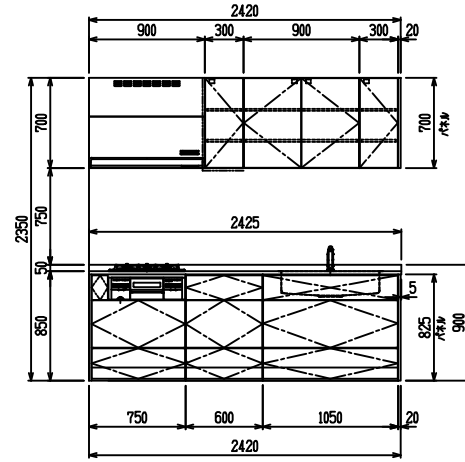

■ I型 ステン(G2・3) × ステンスクエマルチシソク

(W2275)

(W2425)

(W2575)

(W2725)

フルスライド仕様

開き扉仕様