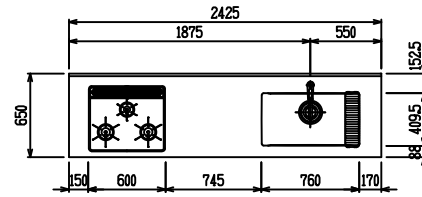

■ I型 ステン(G2・3) × ステンスクエマルチシソク

(W2275)

(W2425)

(W2575)

(W2725)

フルスライド仕様

開き扉仕様