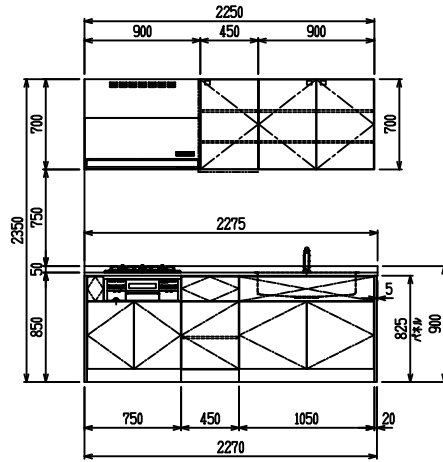

■ I型 ステン(G2・3) × ステンスクエマルチシソク

(W2275)

(W2425)

(W2575)

(W2725)

フルスライド仕様

開き扉仕様