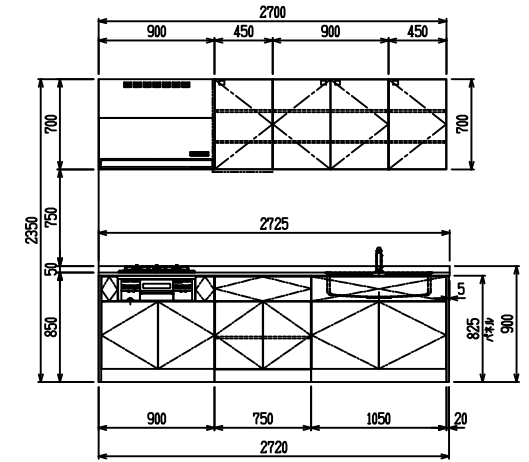

■ I型 ステン(G2・3) × ステンスクエマルチシソク

(W2275)

(W2425)

(W2575)

(W2725)

フルスライド仕様

開き扉仕様