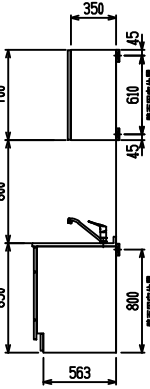

■ I型 ステン(G2・3) × ステンスクエアマルチシンク

(W2250)

(W2400)

(W2550)

(W2700)

フルスライド仕様

開き扉仕様