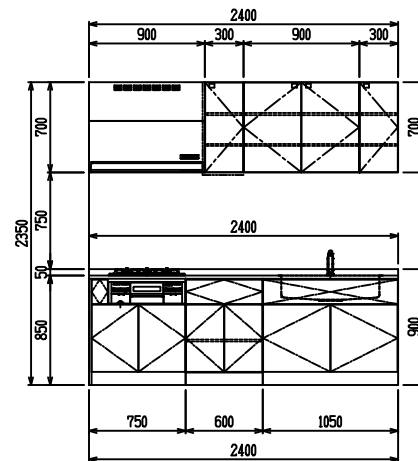

■ I型 ステン(G2・3) × ステンスクエアマルチシンク

(W2250)

(W2400)

(W2550)

(W2700)

フルスライド仕様

開き扉仕様