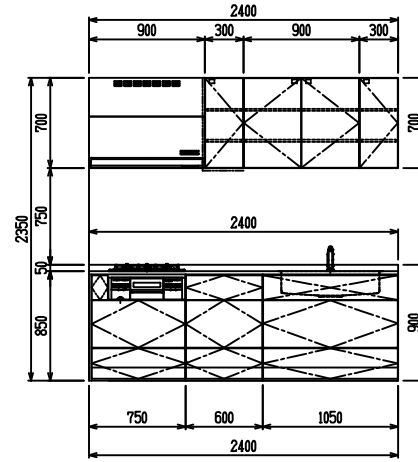

■ I型 ステン(G2・3) × ステンスクエアマルチシンク

(W2250)

(W2400)

(W2550)

(W2700)

フルスライド仕様

開き扉仕様