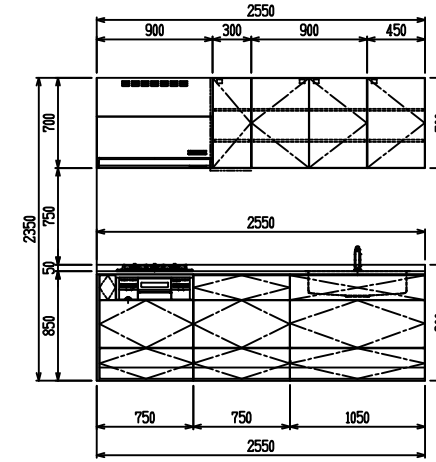

■ I型 ステン(G2・3) × ステンスクエアマルチシンク

(W2250)

(W2400)

(W2550)

(W2700)

フルスライド仕様

開き扉仕様