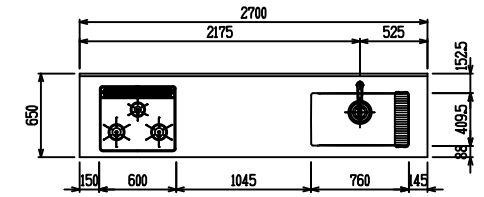

■ I型 ステン(G2・3) × ステンスクエアマルチシンク

(W2250)

(W2400)

(W2550)

(W2700)

フルスライド仕様

開き扉仕様