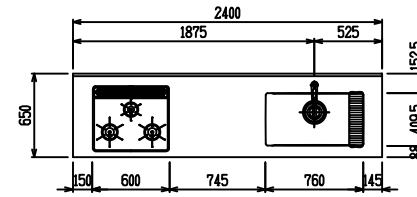

■ I型 ステン(G2・3) × ステンスクエアマルチシンク

(W2250)

(W2400)

(W2550)

(W2700)

フルスライド仕様

開き扉仕様