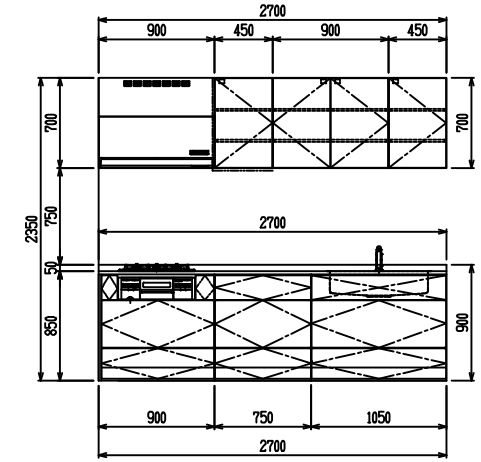

■ I型 ステン(G2・3) × ステンスクエアマルチシンク

(W2250)

(W2400)

(W2550)

(W2700)

フルスライド仕様

開き扉仕様