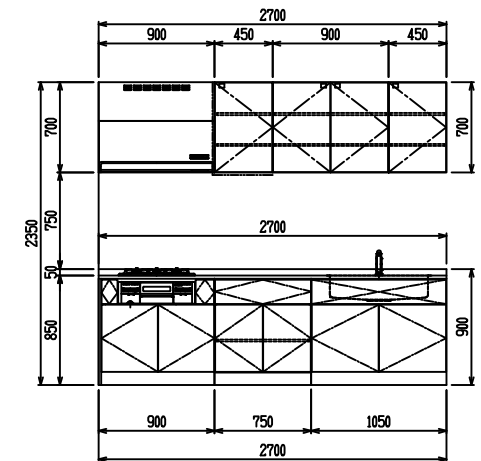

■ I型 ステン(G2・3) × ステンスクエアマルチシンク

(W2250)

(W2400)

(W2550)

(W2700)

フルスライド仕様

開き扉仕様