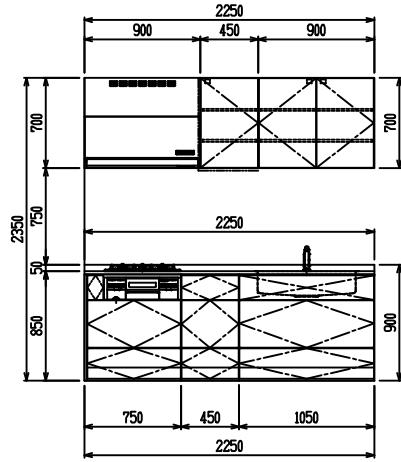

■ I型 ステン(G2・3) × ステンスクエアマルチシンク

(W2250)

(W2400)

(W2550)

(W2700)

フルスライド仕様

開き扉仕様