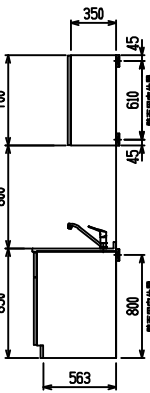

■ I型 ステン(G2・3) × ステンスクエアマルチシンク

(W2250)

(W2400)

(W2550)

(W2700)

フルスライド仕様

開き扉仕様