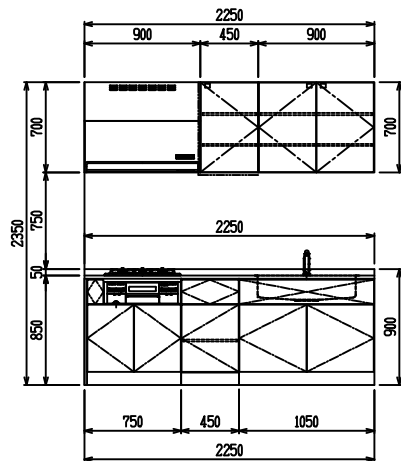

■ I型 ステン(G2・3) × ステンスクエアマルチシンク

(W2250)

(W2400)

(W2550)

(W2700)

フルスライド仕様

開き扉仕様