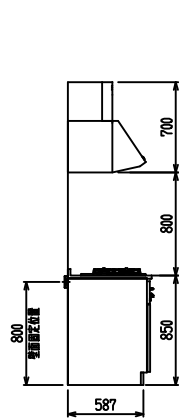

■ I型 ステン(G2・3) × ステンスクエアマルチシンク

(W2250)

(W2400)

(W2550)

(W2700)

フルスライド仕様

開き扉仕様