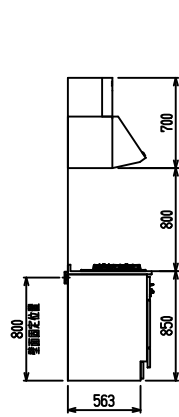

■ I型 ステン(G2・3) × ステンスクエアマルチシンク

(W2250)

(W2400)

(W2550)

(W2700)

フルスライド仕様

開き扉仕様