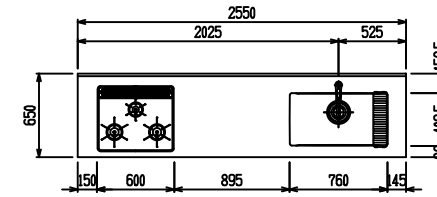

■ I型 ステン(G2・3) × ステンスクエアマルチシンク

(W2250)

(W2400)

(W2550)

(W2700)

フルスライド仕様

開き扉仕様