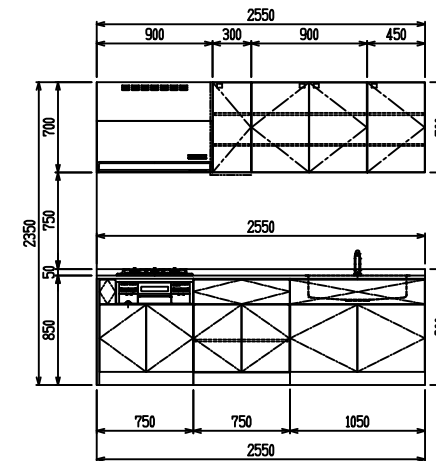

■ I型 ステン(G2・3) × ステンスクエアマルチシンク

(W2250)

(W2400)

(W2550)

(W2700)

フルスライド仕様

開き扉仕様