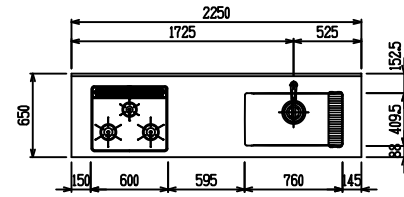

■ I型 ステン(G2・3) × ステンスクエアマルチシンク

(W2250)

(W2400)

(W2550)

(W2700)

フルスライド仕様

開き扉仕様