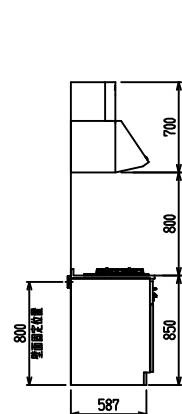

■ [型 ステン(G2・3) × エンボス[シソク

(W2275)

(W2425)

(W2575)

(W2725)

フルスライド仕様

開き扉仕様