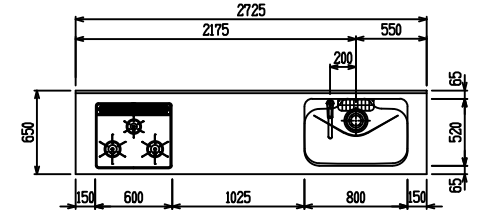

■ [型 ステン(G2・3) × エンボス[シソク

(W2275)

(W2425)

(W2575)

(W2725)

フルスライド仕様

開き扉仕様