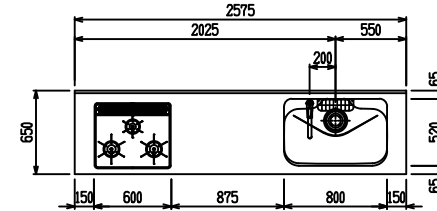

■ [型 ステン(G2・3) × エンボス[シソク

(W2275)

(W2425)

(W2575)

(W2725)

フルスライド仕様

開き扉仕様