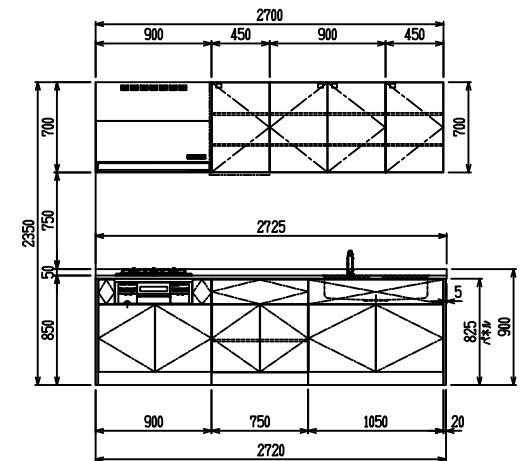

■ [型 ステン(G2・3) × エンボス[シソク

(W2275)

(W2425)

(W2575)

(W2725)

フルスライド仕様

開き扉仕様