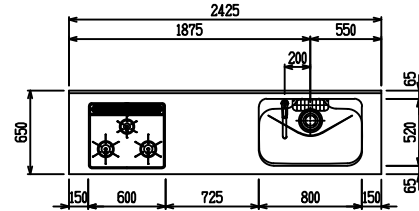

■ [型 ステン(G2・3) × エンボス[シソク

(W2275)

(W2425)

(W2575)

(W2725)

フルスライド仕様

開き扉仕様