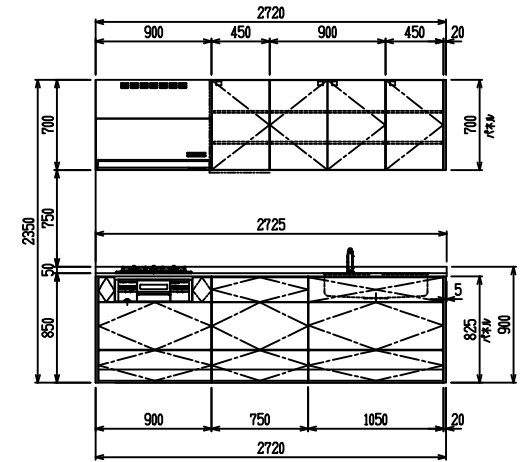

■ [型 ステン(G2・3) × エンボス[シソク

(W2275)

(W2425)

(W2575)

(W2725)

フルスライド仕様

開き扉仕様