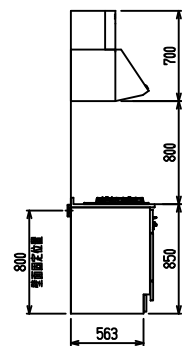

■ [型 ステン(G2・3) × エンボス[シソク

(W2275)

(W2425)

(W2575)

(W2725)

フルスライド仕様

開き扉仕様