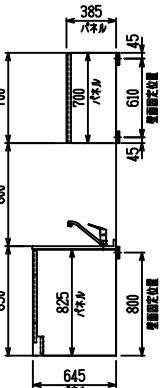

■ [型 ステン(G2・3) × エンボス[シソク

(W2275)

(W2425)

(W2575)

(W2725)

フルスライド仕様

開き扉仕様