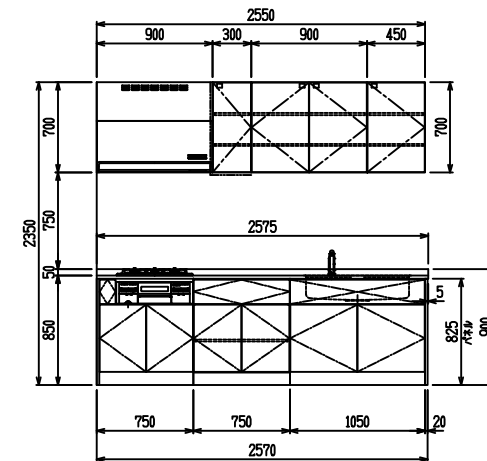

■ [型 ステン(G2・3) × エンボス[シソク

(W2275)

(W2425)

(W2575)

(W2725)

フルスライド仕様

開き扉仕様