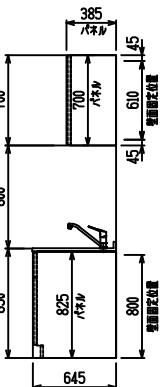

■ [型 ステン(G2・3) × エンボス[シソク

(W2275)

(W2425)

(W2575)

(W2725)

フルスライド仕様

開き扉仕様