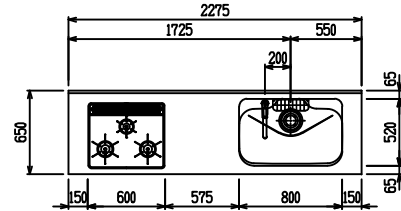

■ [型 ステン(G2・3) × エンボス[シソク

(W2275)

(W2425)

(W2575)

(W2725)

フルスライド仕様

開き扉仕様