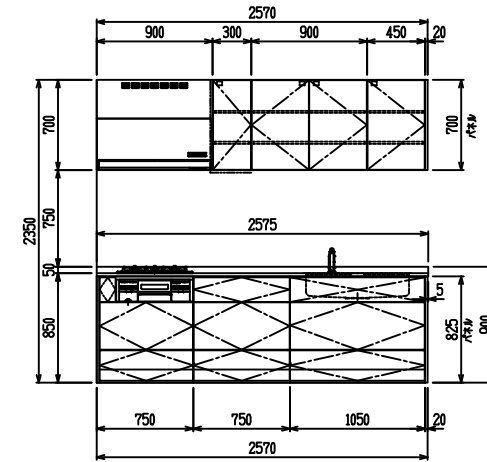

■ [型 ステン(G2・3) × エンボス[シソク

(W2275)

(W2425)

(W2575)

(W2725)

フルスライド仕様

開き扉仕様