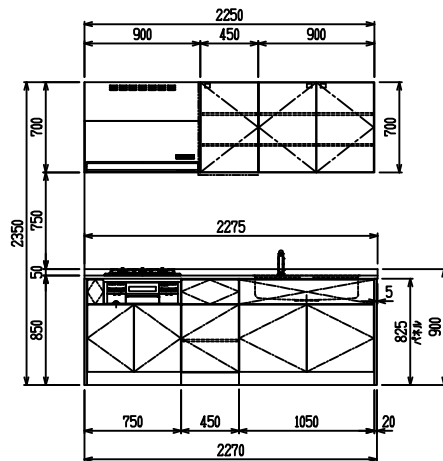

■ [型 ステン(G2・3) × エンボス[シソク

(W2275)

(W2425)

(W2575)

(W2725)

フルスライド仕様

開き扉仕様