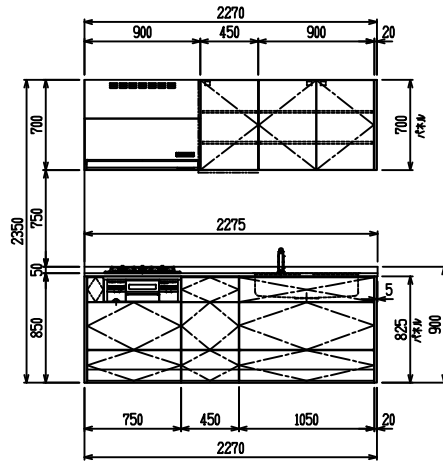

■ [型 ステン(G2・3) × エンボス[シソク

(W2275)

(W2425)

(W2575)

(W2725)

フルスライド仕様

開き扉仕様