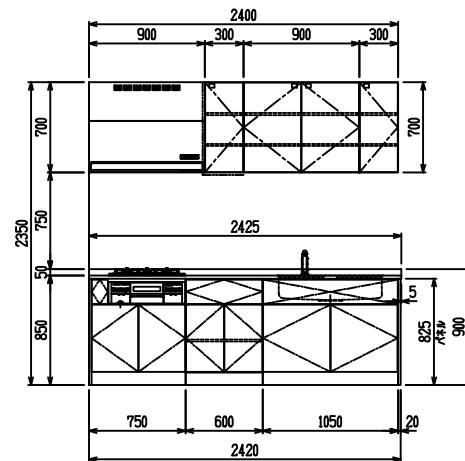

■ [型 ステン(G2・3) × エンボス[シソク

(W2275)

(W2425)

(W2575)

(W2725)

フルスライド仕様

開き扉仕様