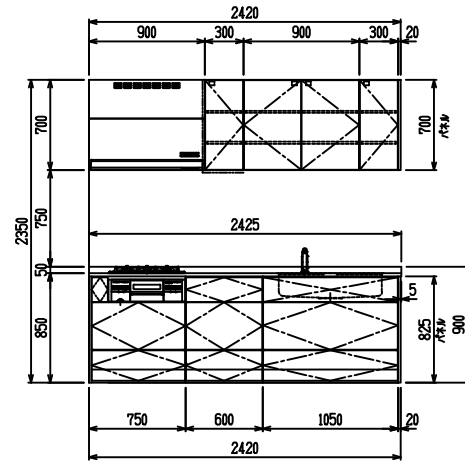

■ [型 ステン(G2・3) × エンボス[シソク

(W2275)

(W2425)

(W2575)

(W2725)

フルスライド仕様

開き扉仕様