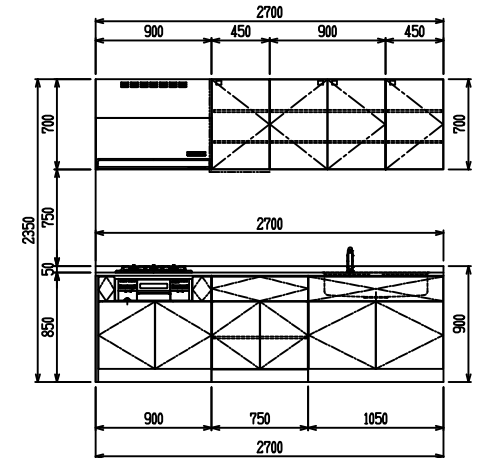

■ I型 ステン(G2・3) × エンボス Iシソク

(W2250)

(W2400)

(W2550)

(W2700)

フルスライド仕様

開き扉仕様