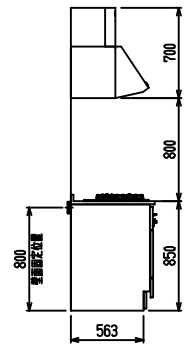

■ I型 ステン(G2・3) × エンボス Iシソク

(W2250)

(W2400)

(W2550)

(W2700)

フルスライド仕様

開き扉仕様