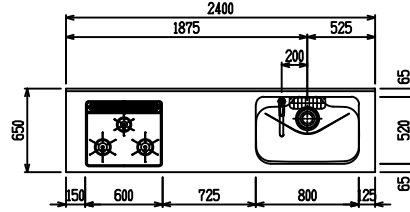

■ I型 ステン(G2・3) × エンボス Iシソク

(W2250)

(W2400)

(W2550)

(W2700)

フルスライド仕様

開き扉仕様