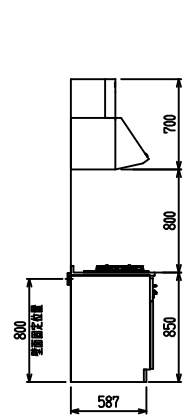

■ I型 ステン(G2・3) × エンボス Iシソク

(W2250)

(W2400)

(W2550)

(W2700)

フルスライド仕様

開き扉仕様