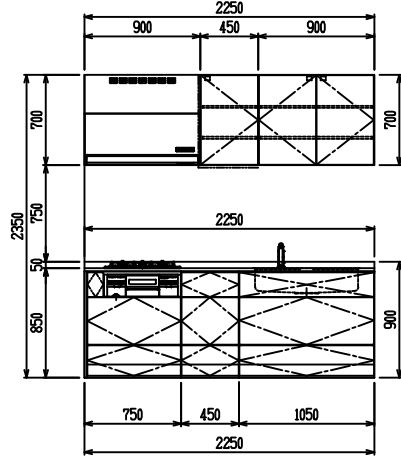

■ I型 ステン(G2・3) × エンボス Iシソク

(W2250)

(W2400)

(W2550)

(W2700)

フルスライド仕様

開き扉仕様