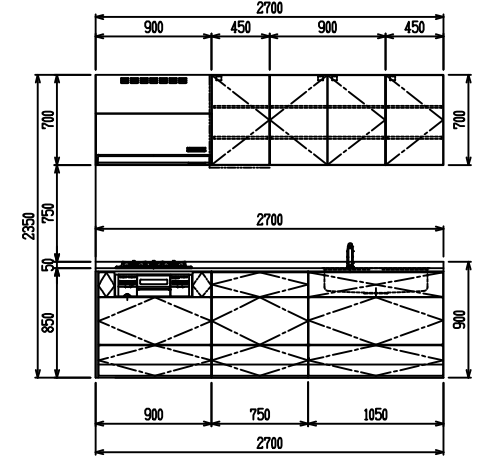

■ I型 ステン(G2・3) × エンボス Iシソク

(W2250)

(W2400)

(W2550)

(W2700)

フルスライド仕様

開き扉仕様