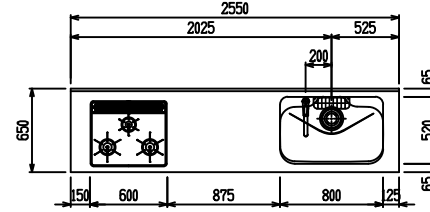

■ I型 ステン(G2・3) × エンボス Iシソク

(W2250)

(W2400)

(W2550)

(W2700)

フルスライド仕様

開き扉仕様