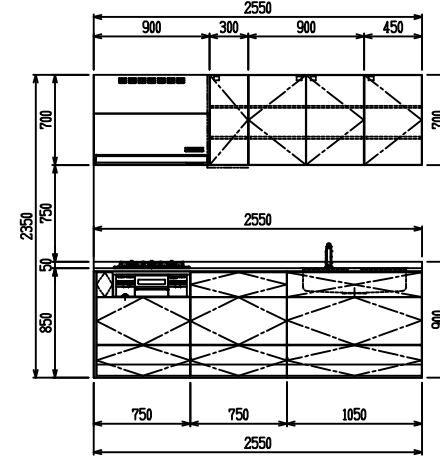

■ I型 ステン(G2・3) × エンボス Iシソク

(W2250)

(W2400)

(W2550)

(W2700)

フルスライド仕様

開き扉仕様