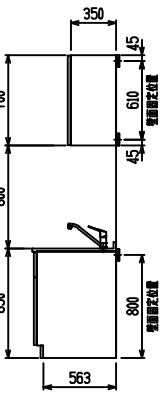

■ I型 ステン(G2・3) × エンボス Iシソク

(W2250)

(W2400)

(W2550)

(W2700)

フルスライド仕様

開き扉仕様