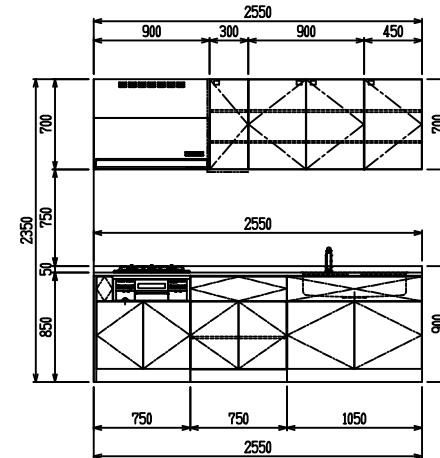

■ I型 ステン(G2・3) × エンボス Iシソク

(W2250)

(W2400)

(W2550)

(W2700)

フルスライド仕様

開き扉仕様