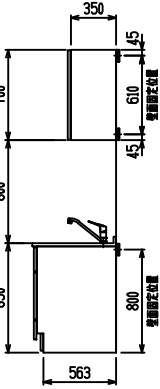

■ I型 ステン(G2・3) × エンボス Iシソク

(W2250)

(W2400)

(W2550)

(W2700)

フルスライド仕様

開き扉仕様