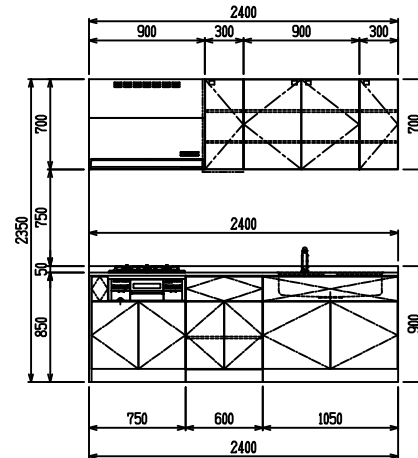

■ I型 ステン(G2・3) × エンボス Iシソク

(W2250)

(W2400)

(W2550)

(W2700)

フルスライド仕様

開き扉仕様