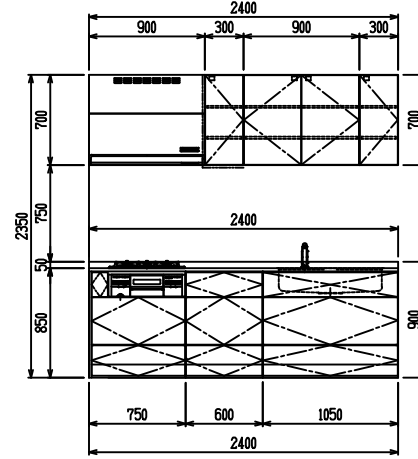

■ I型 ステン(G2・3) × エンボス Iシソク

(W2250)

(W2400)

(W2550)

(W2700)

フルスライド仕様

開き扉仕様