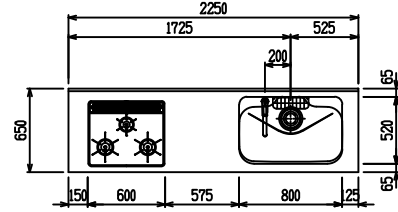

■ I型 ステン(G2・3) × エンボス Iシソク

(W2250)

(W2400)

(W2550)

(W2700)

フルスライド仕様

開き扉仕様