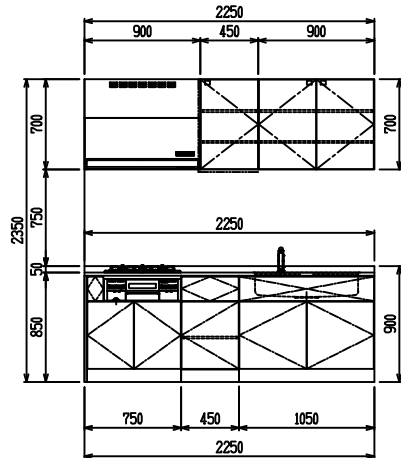

■ I型 ステン(G2・3) × エンボス Iシソク

(W2250)

(W2400)

(W2550)

(W2700)

フルスライド仕様

開き扉仕様