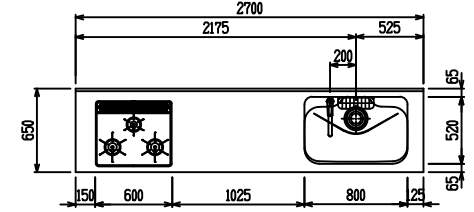

■ I型 ステン(G2・3) × エンボス Iシソク

(W2250)

(W2400)

(W2550)

(W2700)

フルスライド仕様

開き扉仕様