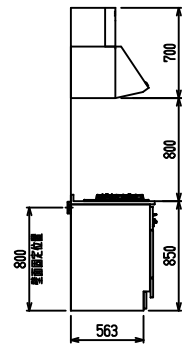

■ I型 ステン(G2・3) × Iシソク

(W2275)

(W2425)

(W2575)

(W2725)

フルスライド仕様

開き扉仕様