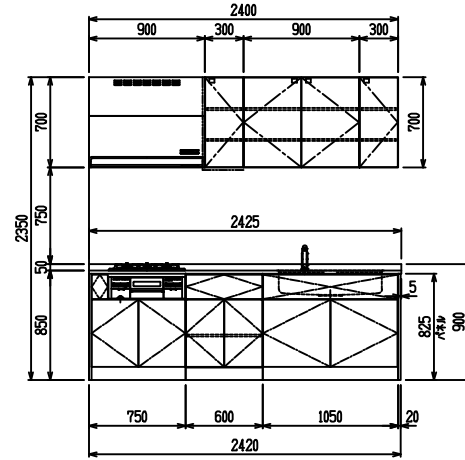

■ I型 ステン(G2・3) × Iシソク

(W2275)

(W2425)

(W2575)

(W2725)

フルスライド仕様

開き扉仕様