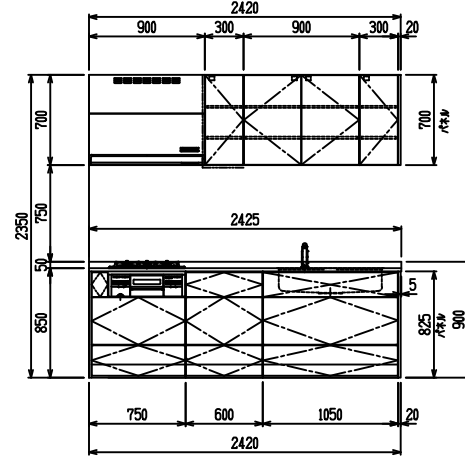

■ I型 ステン(G2・3) × Iシソク

(W2275)

(W2425)

(W2575)

(W2725)

フルスライド仕様

開き扉仕様