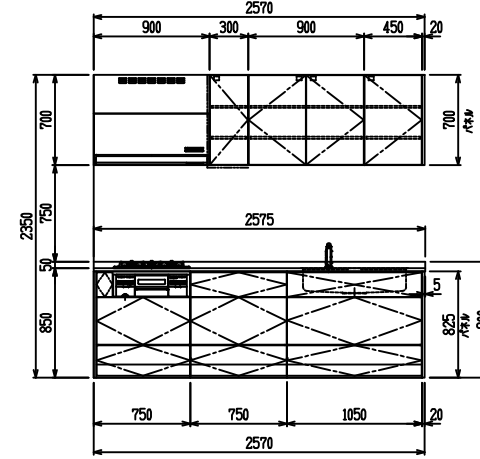

■ I型 ステン(G2・3) × Iシソク

(W2275)

(W2425)

(W2575)

(W2725)

フルスライド仕様

開き扉仕様