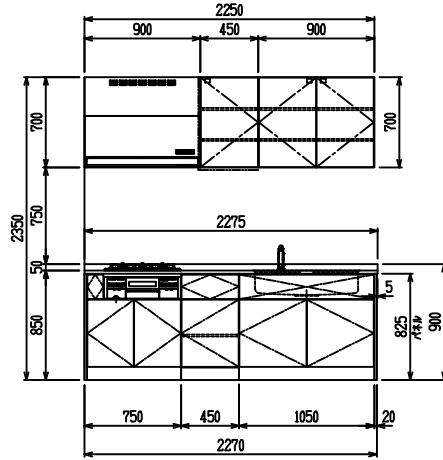

■ I型 ステン(G2・3) × Iシソク

(W2275)

(W2425)

(W2575)

(W2725)

フルスライド仕様

開き扉仕様