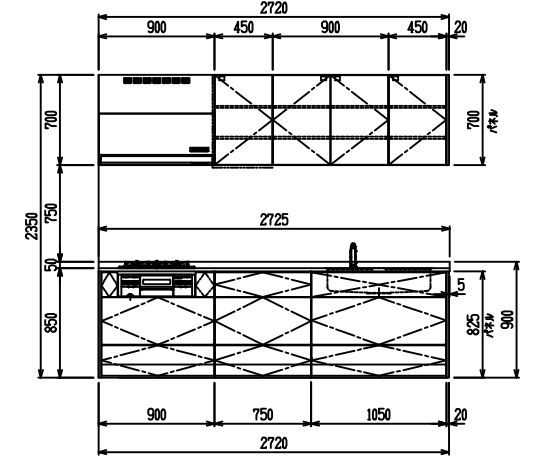

■ I型 ステン(G2・3) × Iシソク

(W2275)

(W2425)

(W2575)

(W2725)

フルスライド仕様

開き扉仕様