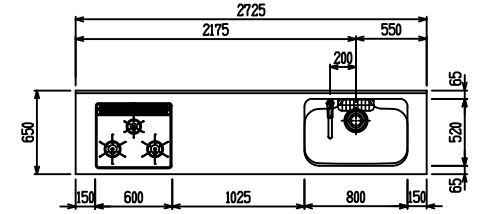

■ I型 ステン(G2・3) × Iシソク

(W2275)

(W2425)

(W2575)

(W2725)

フルスライド仕様

開き扉仕様