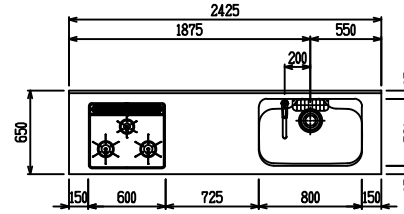

■ I型 ステン(G2・3) × Iシソク

(W2275)

(W2425)

(W2575)

(W2725)

フルスライド仕様

開き扉仕様