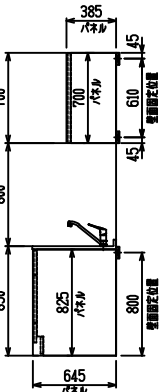

■ I型 ステン(G2・3) × Iシソク

(W2275)

(W2425)

(W2575)

(W2725)

フルスライド仕様

開き扉仕様