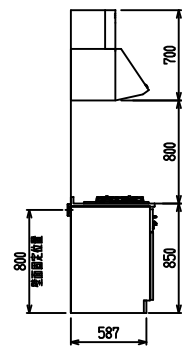

■ I型 ステン(G2・3) × Iシソク

(W2275)

(W2425)

(W2575)

(W2725)

フルスライド仕様

開き扉仕様