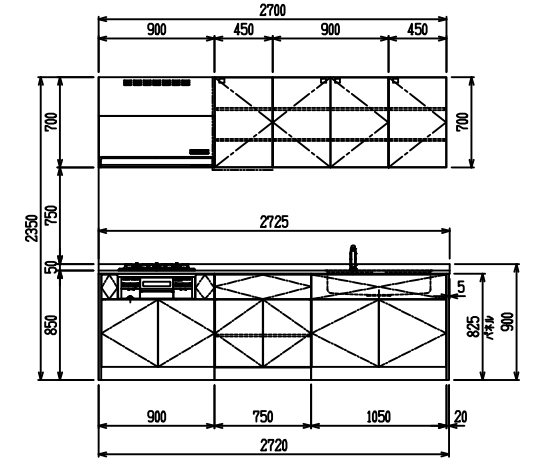

■ I型 ステン(G2・3) × Iシソク

(W2275)

(W2425)

(W2575)

(W2725)

フルスライド仕様

開き扉仕様