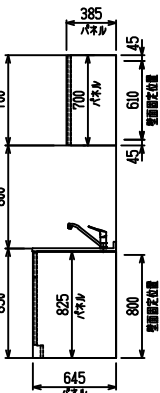

■ I型 ステン(G2・3) × Iシソク

(W2275)

(W2425)

(W2575)

(W2725)

フルスライド仕様

開き扉仕様