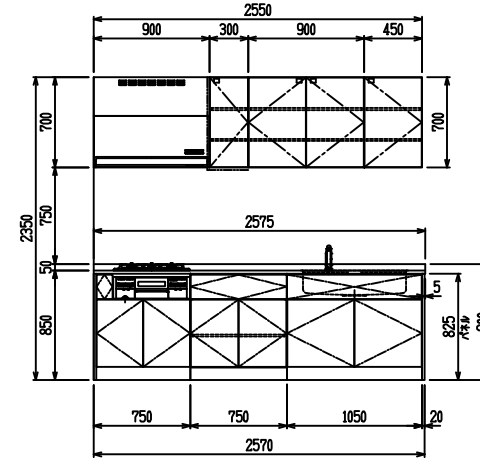

■ I型 ステン(G2・3) × Iシソク

(W2275)

(W2425)

(W2575)

(W2725)

フルスライド仕様

開き扉仕様