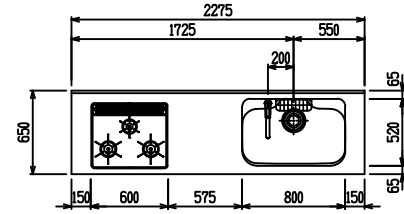

■ I型 ステン(G2・3) × Iシソク

(W2275)

(W2425)

(W2575)

(W2725)

フルスライド仕様

開き扉仕様