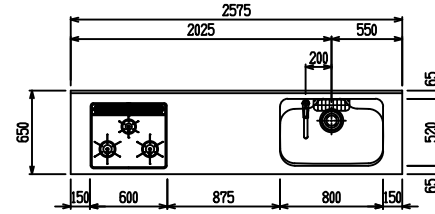

■ I型 ステン(G2・3) × Iシソク

(W2275)

(W2425)

(W2575)

(W2725)

フルスライド仕様

開き扉仕様