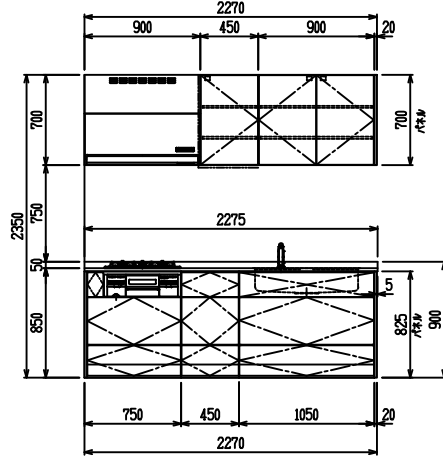

■ I型 ステン(G2・3) × Iシソク

(W2275)

(W2425)

(W2575)

(W2725)

フルスライド仕様

開き扉仕様