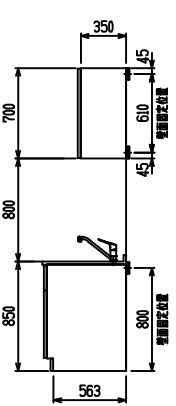

■ I型 ステン(G1・2・3) × Iシンク

(W2250)

(W2400)

(W2550)

(W2700)

フルスライド仕様

開き扉仕様