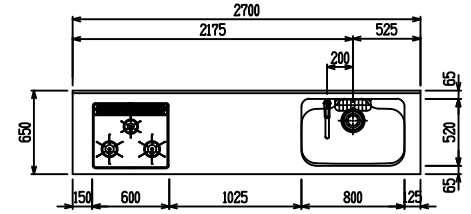

■ I型 ステン(G1・2・3) × Iシンク

(W2250)

(W2400)

(W2550)

(W2700)

フルスライド仕様

開き扉仕様