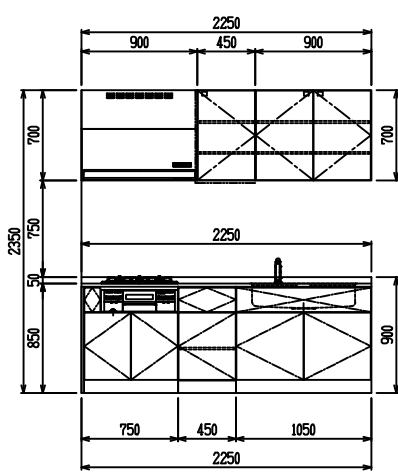

■ I型 ステン(G1・2・3) × Iシンク

(W2250)

(W2400)

(W2550)

(W2700)

フルスライド仕様

開き扉仕様