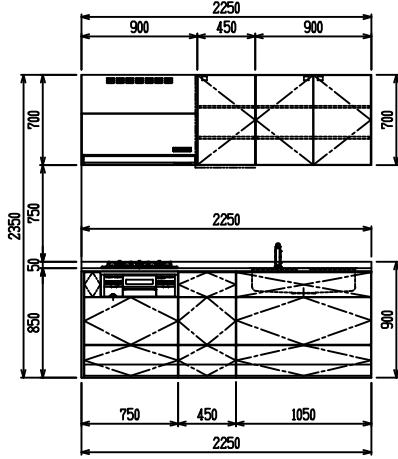

■ I型 ステン(G1・2・3) × Iシンク

(W2250)

(W2400)

(W2550)

(W2700)

フルスライド仕様

開き扉仕様