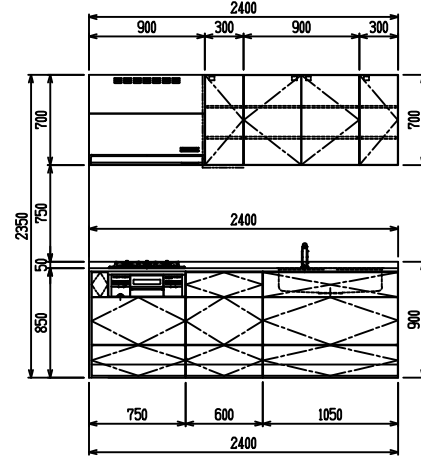

■ I型 ステン(G1・2・3) × Iシンク

(W2250)

(W2400)

(W2550)

(W2700)

フルスライド仕様

開き扉仕様