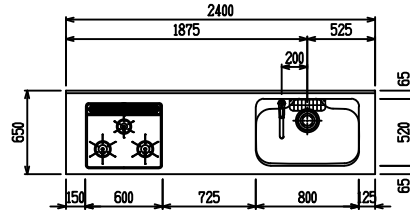

■ I型 ステン(G1・2・3) × Iシンク

(W2250)

(W2400)

(W2550)

(W2700)

フルスライド仕様

開き扉仕様