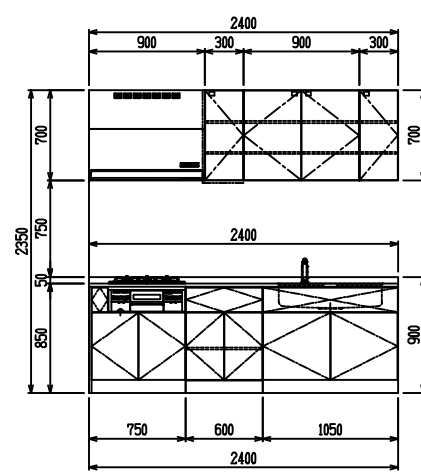

■ I型 ステン(G1・2・3) × Iシンク

(W2250)

(W2400)

(W2550)

(W2700)

フルスライド仕様

開き扉仕様