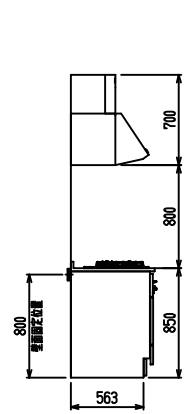

■ I型 ステン(G1・2・3) × Iシンク

(W2250)

(W2400)

(W2550)

(W2700)

フルスライド仕様

開き扉仕様