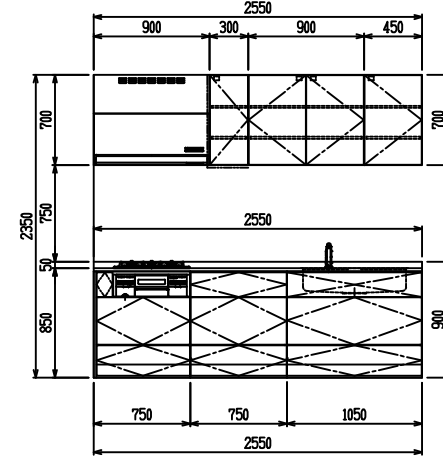

■ I型 ステン(G1・2・3) × Iシンク

(W2250)

(W2400)

(W2550)

(W2700)

フルスライド仕様

開き扉仕様