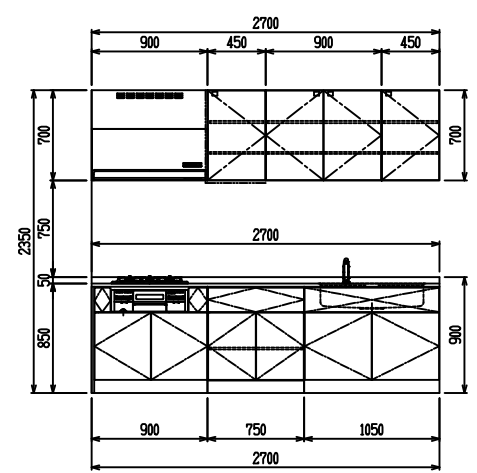

■ I型 ステン(G1・2・3) × Iシンク

(W2250)

(W2400)

(W2550)

(W2700)

フルスライド仕様

開き扉仕様