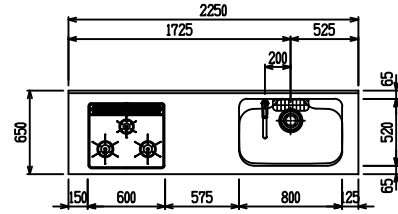

■ I型 ステン(G1・2・3) × Iシンク

(W2250)

(W2400)

(W2550)

(W2700)

フルスライド仕様

開き扉仕様