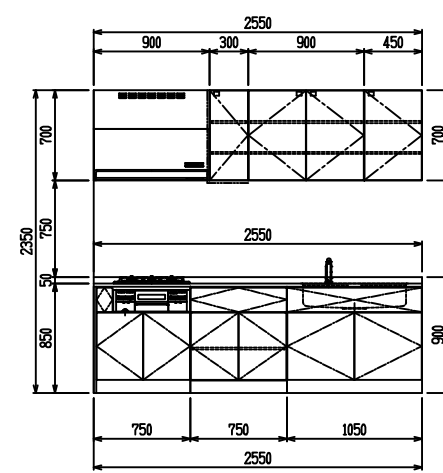

■ I型 ステン(G1・2・3) × Iシンク

(W2250)

(W2400)

(W2550)

(W2700)

フルスライド仕様

開き扉仕様