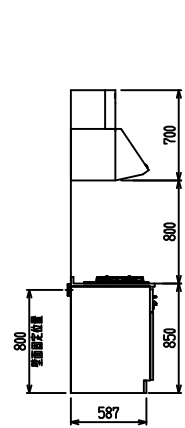

■ I型 ステン(G1・2・3) × Iシンク

(W2250)

(W2400)

(W2550)

(W2700)

フルスライド仕様

開き扉仕様