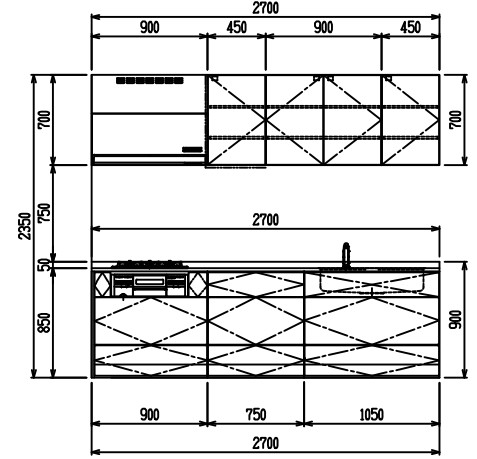

■ I型 ステン(G1・2・3) × Iシンク

(W2250)

(W2400)

(W2550)

(W2700)

フルスライド仕様

開き扉仕様