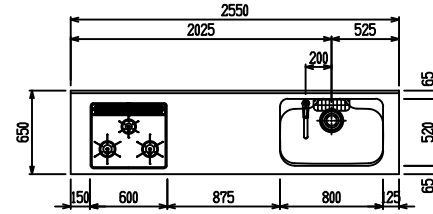

■ I型 ステン(G1・2・3) × Iシンク

(W2250)

(W2400)

(W2550)

(W2700)

フルスライド仕様

開き扉仕様