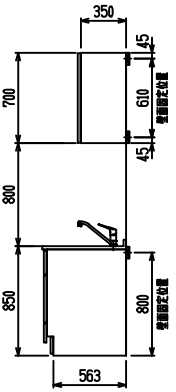

■ I型 ステン(G1・2・3) × Iシンク

(W2250)

(W2400)

(W2550)

(W2700)

フルスライド仕様

開き扉仕様