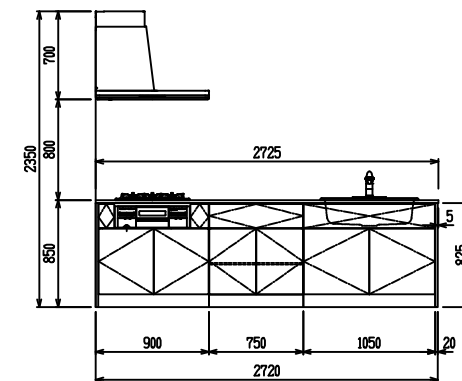

■ P型 エンジニアドストーン X Lシンク

(W2275)

(W2425)

(W2575)

(W2725)

フルスライド仕様

開き扉仕様

背面  
リビング収納仕様