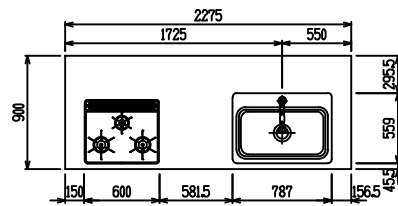

■ P型 エンジニアドストーン X Lシンク

(W2275)

(W2425)

(W2575)

(W2725)

フルスライド仕様

開き扉仕様

背面  
リビング収納仕様