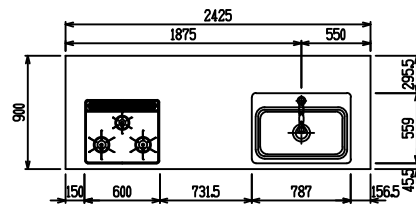

■ P型 エンジニアドストーン X Lシンク

(W2275)

(W2425)

(W2575)

(W2725)

フルスライド仕様

開き扉仕様

背面  
リビング収納仕様