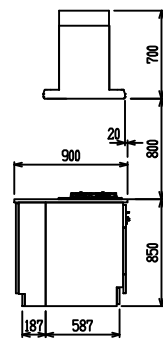

■ P型 エンジニアドストーン X Lシンク

(W2275)

(W2425)

(W2575)

(W2725)

フルスライド仕様

開き扉仕様

背面  
リビング収納仕様