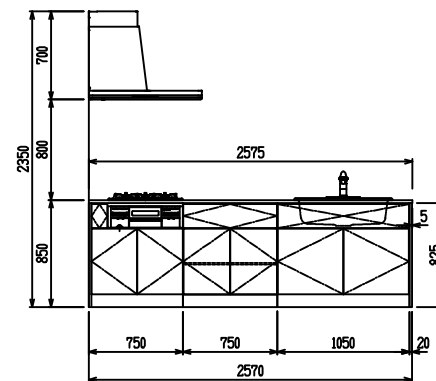

■ P型 エンジニアドストーン X Lシンク

(W2275)

(W2425)

(W2575)

(W2725)

フルスライド仕様

開き扉仕様

背面  
リビング収納仕様