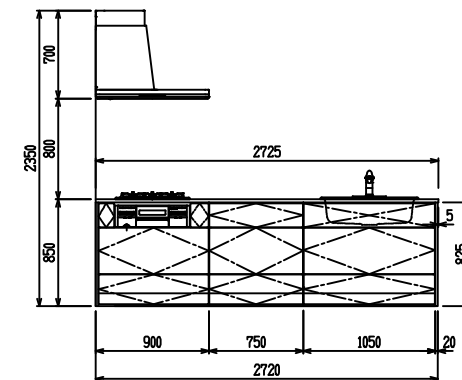

■ P型 エンジニアドストーン X Lシンク

(W2275)

(W2425)

(W2575)

(W2725)

フルスライド仕様

開き扉仕様

背面  
リビング収納仕様