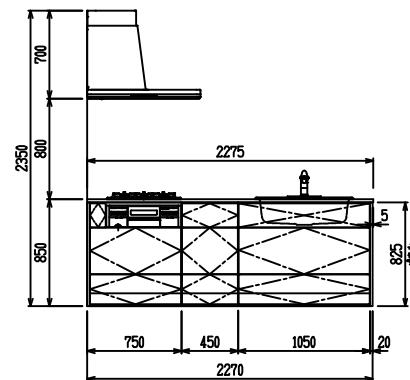

■ P型 エンジニアドストーン X Lシンク

(W2275)

(W2425)

(W2575)

(W2725)

フルスライド仕様

開き扉仕様

背面  
リビング収納仕様