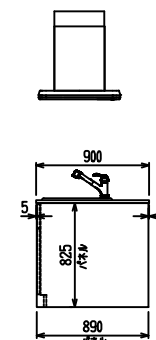

■ P型 エンジニアドストーン X Lシンク

(W2275)

(W2425)

(W2575)

(W2725)

フルスライド仕様

開き扉仕様

背面  
リビング収納仕様