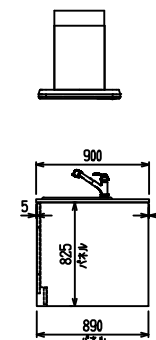

■ P型 エンジニアドストーン X Lシンク

(W2275)

(W2425)

(W2575)

(W2725)

フルスライド仕様

開き扉仕様

背面  
リビング収納仕様