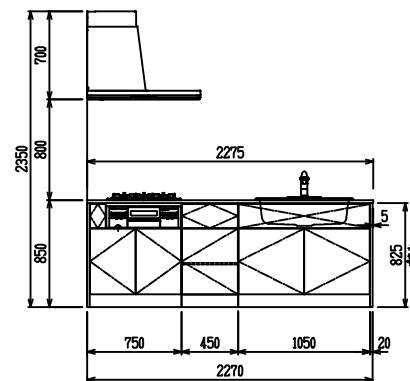

■ P型 エンジニアドストーン X Lシンク

(W2275)

(W2425)

(W2575)

(W2725)

フルスライド仕様

開き扉仕様

背面  
リビング収納仕様