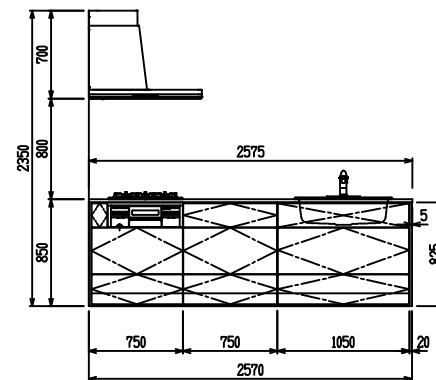

■ P型 エンジニアドストーン X Lシンク

(W2275)

(W2425)

(W2575)

(W2725)

フルスライド仕様

開き扉仕様

背面  
リビング収納仕様