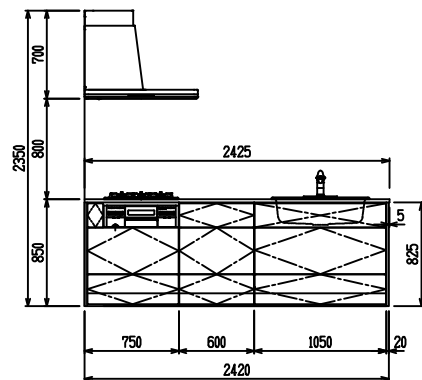

■ P型 エンジニアドストーン X Lシンク

(W2275)

(W2425)

(W2575)

(W2725)

フルスライド仕様

開き扉仕様

背面  
リビング収納仕様