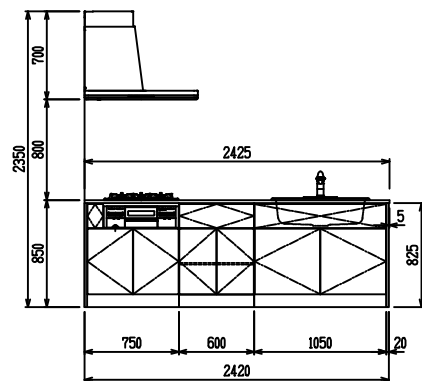

■ P型 エンジニアドストーン X Lシンク

(W2275)

(W2425)

(W2575)

(W2725)

フルスライド仕様

開き扉仕様

背面  
リビング収納仕様