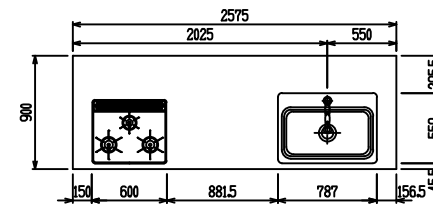

■ P型 エンジニアドストーン X Lシンク

(W2275)

(W2425)

(W2575)

(W2725)

フルスライド仕様

開き扉仕様

背面  
リビング収納仕様