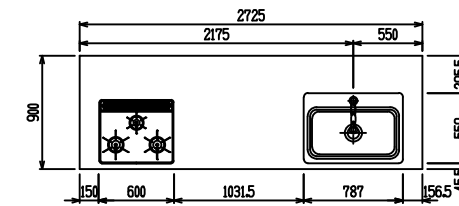

■ P型 エンジニアドストーン X Lシンク

(W2275)

(W2425)

(W2575)

(W2725)

フルスライド仕様

開き扉仕様

背面  
リビング収納仕様