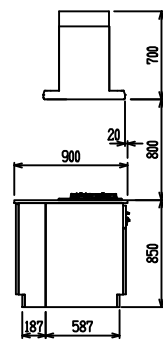

■ P型 エンジニアドストーン X Lシンク

(W2275)

(W2425)

(W2575)

(W2725)

フルスライド仕様

開き扉仕様

背面  
リビング収納仕様