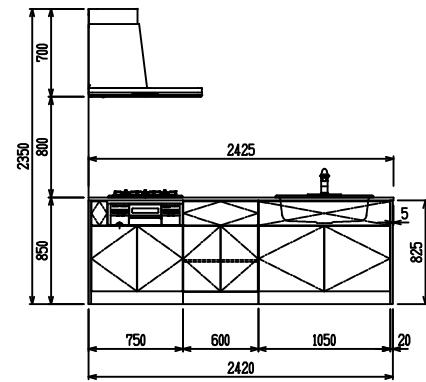

■ P型 人大 (G2・3・4) × Lシツク

(W2275)

(W2425)

(W2575)

(W2725)

フルスライド仕様

開き扉仕様

背面  
リビング収納仕様