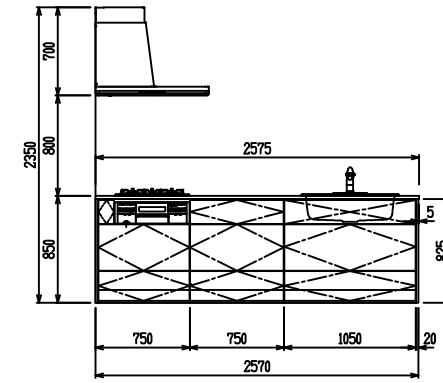

■ P型 人大 (G2・3・4) × Lシツク

(W2275)

(W2425)

(W2575)

(W2725)

フルスライド仕様

開き扉仕様

背面  
リビング収納仕様