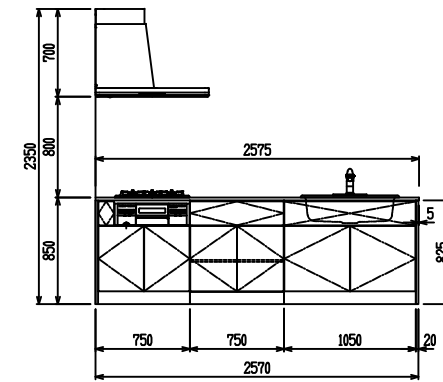

■ P型 人大 (G2・3・4) × Lシツク

(W2275)

(W2425)

(W2575)

(W2725)

フルスライド仕様

開き扉仕様

背面  
リビング収納仕様