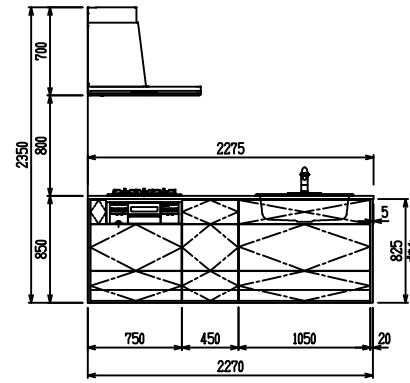

■ P型 人大 (G2・3・4) × Lシツク

(W2275)

(W2425)

(W2575)

(W2725)

フルスライド仕様

開き扉仕様

背面  
リビング収納仕様