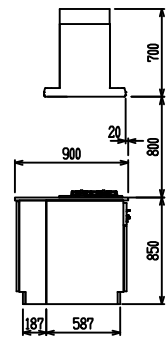

■ P型 人大 (G2・3・4) × Lシツク

(W2275)

(W2425)

(W2575)

(W2725)

フルスライド仕様

開き扉仕様

背面  
リビング収納仕様