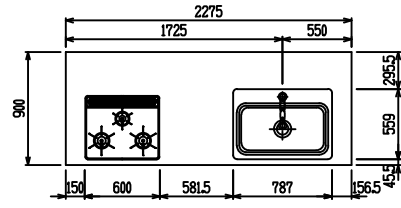

■ P型 人大 (G2・3・4) × Lシツク

(W2275)

(W2425)

(W2575)

(W2725)

フルスライド仕様

開き扉仕様

背面  
リビング収納仕様