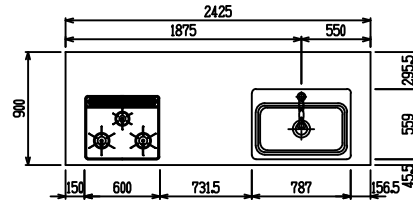

■ P型 人大 (G2・3・4) × Lシツク

(W2275)

(W2425)

(W2575)

(W2725)

フルスライド仕様

開き扉仕様

背面  
リビング収納仕様