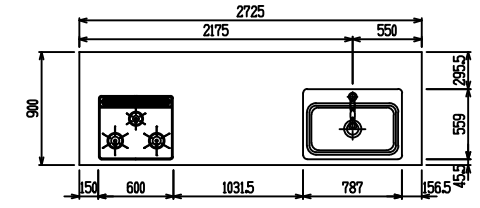

■ P型 人大 (G2・3・4) × Lシツク

(W2275)

(W2425)

(W2575)

(W2725)

フルスライド仕様

開き扉仕様

背面  
リビング収納仕様