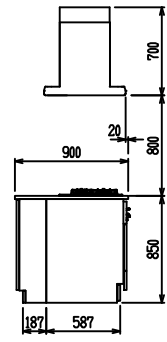

■ P型 人大 (G2・3・4) × Lシツク

(W2275)

(W2425)

(W2575)

(W2725)

フルスライド仕様

開き扉仕様

背面  
リビング収納仕様