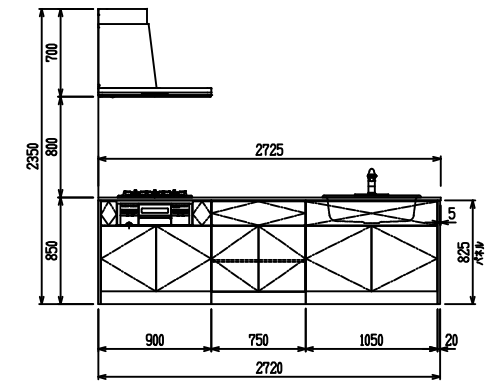

■ P型 人大 (G2・3・4) × Lシツク

(W2275)

(W2425)

(W2575)

(W2725)

フルスライド仕様

開き扉仕様

背面  
リビング収納仕様