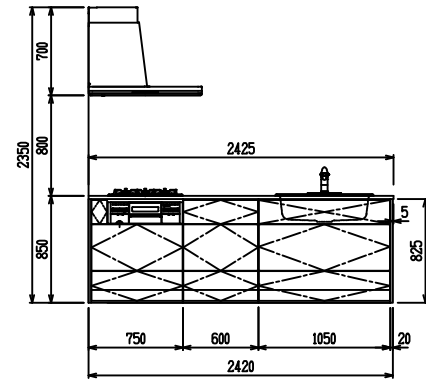

■ P型 人大 (G2・3・4) × Lシツク

(W2275)

(W2425)

(W2575)

(W2725)

フルスライド仕様

開き扉仕様

背面  
リビング収納仕様