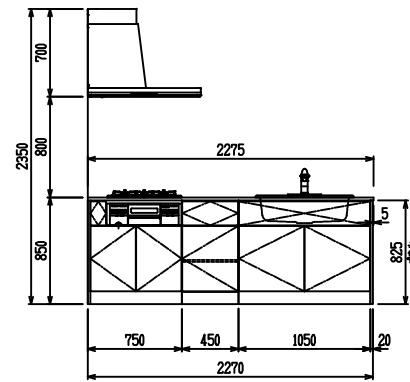

■ P型 人大 (G2・3・4) × Lシツク

(W2275)

(W2425)

(W2575)

(W2725)

フルスライド仕様

開き扉仕様

背面  
リビング収納仕様