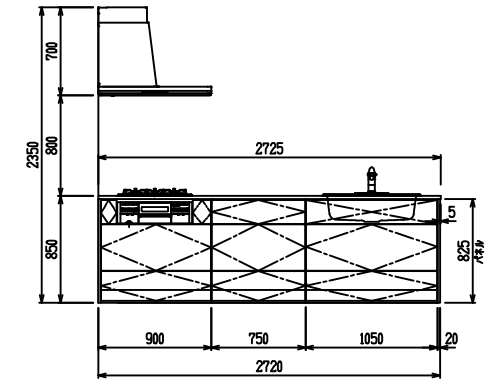

■ P型 人大 (G2・3・4) × Lシツク

(W2275)

(W2425)

(W2575)

(W2725)

フルスライド仕様

開き扉仕様

背面  
リビング収納仕様