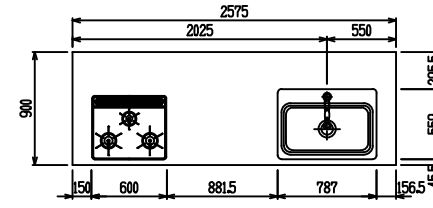

■ P型 人大 (G2・3・4) × Lシツク

(W2275)

(W2425)

(W2575)

(W2725)

フルスライド仕様

開き扉仕様

背面  
リビング収納仕様