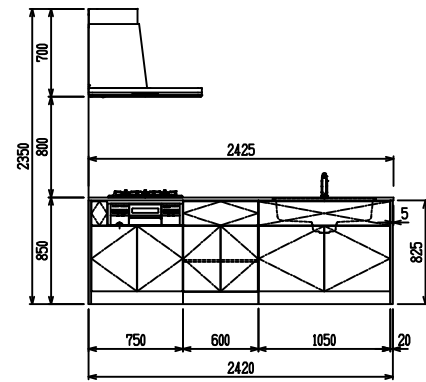

■ P型 人大 (G2・3・4) × 人大スクエアシンク

(W2275)

(W2425)

(W2575)

(W2725)

フルスライド仕様

開き扉仕様

背面  
リビング収納仕様