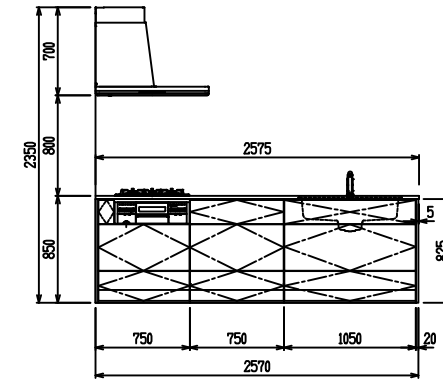

■ P型 人大 (G2・3・4) × 人大スクエアシンク

(W2275)

(W2425)

(W2575)

(W2725)

フルスライド仕様

開き扉仕様

背面  
リビング収納仕様