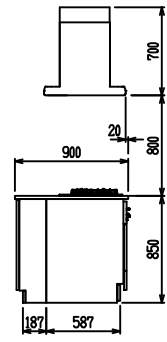

■ P型 人大 (G2・3・4) × 人大スクエアシンク

(W2275)

(W2425)

(W2575)

(W2725)

フルスライド仕様

開き扉仕様

背面  
リビング収納仕様