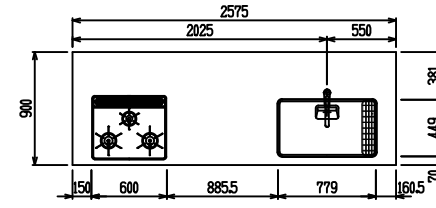

■ P型 人大 (G2・3・4) × 人大スクエアシンク

(W2275)

(W2425)

(W2575)

(W2725)

フルスライド仕様

開き扉仕様

背面  
リビング収納仕様