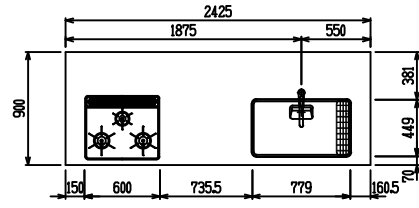

■ P型 人大 (G2・3・4) × 人大スクエアシンク

(W2275)

(W2425)

(W2575)

(W2725)

フルスライド仕様

開き扉仕様

背面  
リビング収納仕様