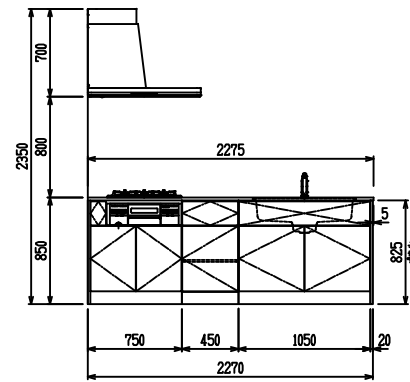

■ P型 人大 (G2・3・4) × 人大スクエアシンク

(W2275)

(W2425)

(W2575)

(W2725)

フルスライド仕様

開き扉仕様

背面  
リビング収納仕様