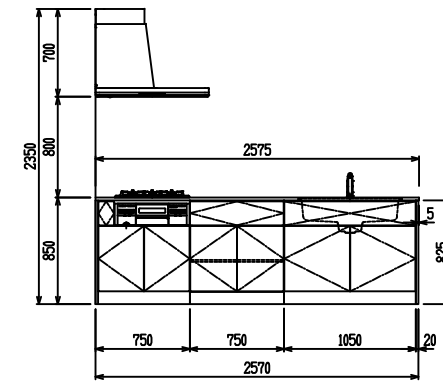

■ P型 人大 (G2・3・4) × 人大スクエアシンク

(W2275)

(W2425)

(W2575)

(W2725)

フルスライド仕様

開き扉仕様

背面  
リビング収納仕様