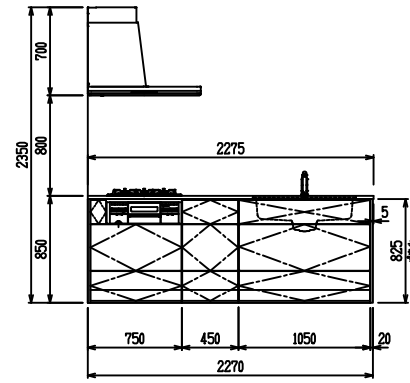

■ P型 人大 (G2・3・4) × 人大スクエアシンク

(W2275)

(W2425)

(W2575)

(W2725)

フルスライド仕様

開き扉仕様

背面  
リビング収納仕様