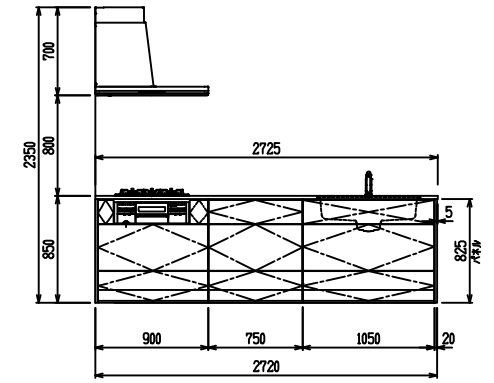

■ P型 人大 (G2・3・4) × 人大スクエアシンク

(W2275)

(W2425)

(W2575)

(W2725)

フルスライド仕様

開き扉仕様

背面  
リビング収納仕様