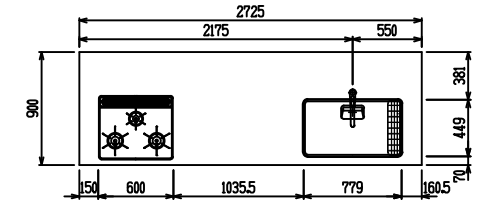

■ P型 人大 (G2・3・4) × 人大スクエアシンク

(W2275)

(W2425)

(W2575)

(W2725)

フルスライド仕様

開き扉仕様

背面  
リビング収納仕様