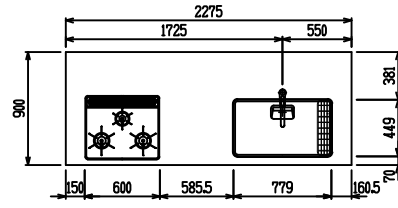

■ P型 人大 (G2・3・4) × 人大スクエアシンク

(W2275)

(W2425)

(W2575)

(W2725)

フルスライド仕様

開き扉仕様

背面  
リビング収納仕様