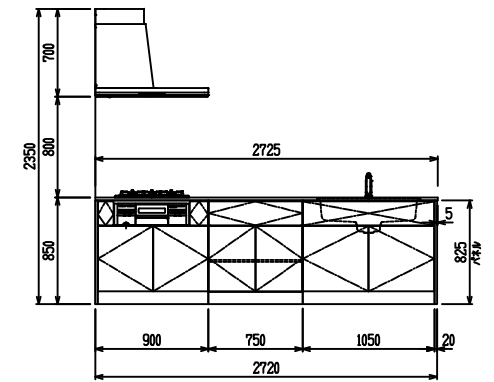

■ P型 人大 (G2・3・4) × 人大スクエアシンク

(W2275)

(W2425)

(W2575)

(W2725)

フルスライド仕様

開き扉仕様

背面  
リビング収納仕様