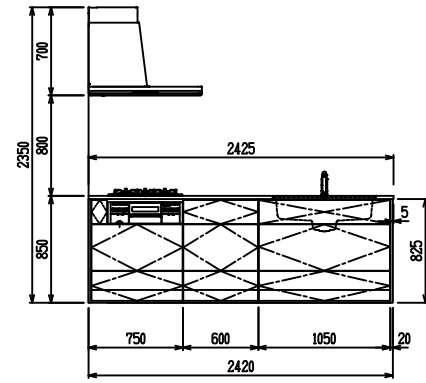

■ P型 人大 (G2・3・4) × 人大スクエアシンク

(W2275)

(W2425)

(W2575)

(W2725)

フルスライド仕様

開き扉仕様

背面  
リビング収納仕様