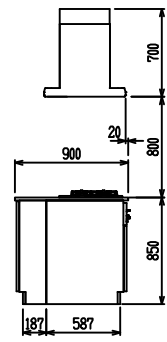

■ P型 人大 (G2・3・4) × 人大スクエアシンク

(W2275)

(W2425)

(W2575)

(W2725)

フルスライド仕様

開き扉仕様

背面  
リビング収納仕様