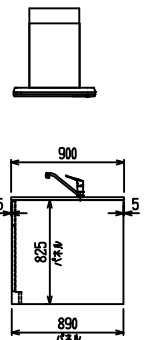

■ P型 エンジニアドストーン X ステンスクエアマルチシソク

(W2275)

(W2425)

(W2575)

(W2725)

フルスライド仕様

開き扉仕様

背面  
リビング収納仕様