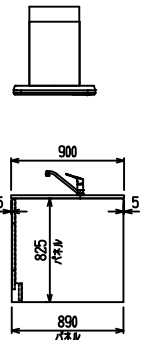

■ P型 エンジニアドストーン X ステンスクエアマルチシソク

(W2275)

(W2425)

(W2575)

(W2725)

フルスライド仕様

開き扉仕様

背面  
リビング収納仕様