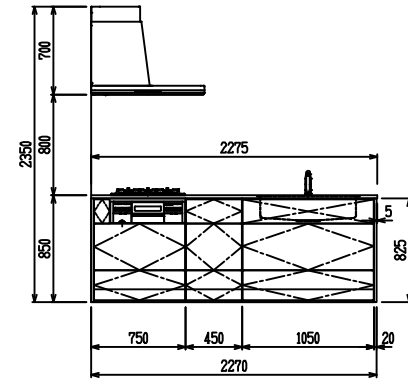

■ P型 エンジニアドストーン X ステンスクエアマルチシソク

(W2275)

(W2425)

(W2575)

(W2725)

フルスライド仕様

開き扉仕様

背面  
リビング収納仕様