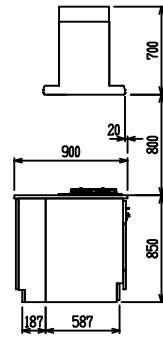

■ P型 エンジニアドストーン X ステンスクエアマルチシソク

(W2275)

(W2425)

(W2575)

(W2725)

フルスライド仕様

開き扉仕様

背面  
リビング収納仕様