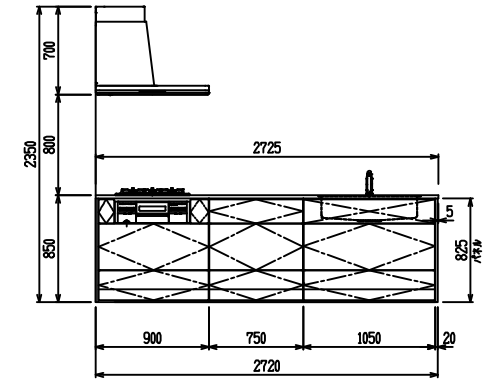

■ P型 エンジニアドストーン X ステンスクエアマルチシソク

(W2275)

(W2425)

(W2575)

(W2725)

フルスライド仕様

開き扉仕様

背面  
リビング収納仕様