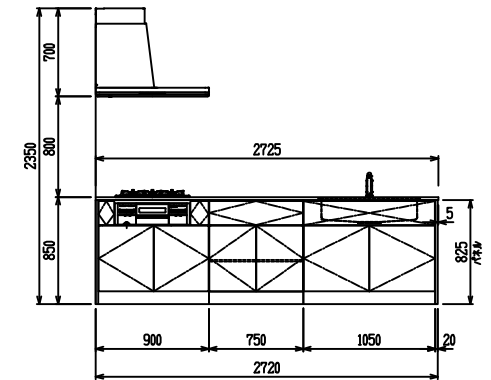

■ P型 エンジニアドストーン X ステンスクエアマルチシソク

(W2275)

(W2425)

(W2575)

(W2725)

フルスライド仕様

開き扉仕様

背面  
リビング収納仕様