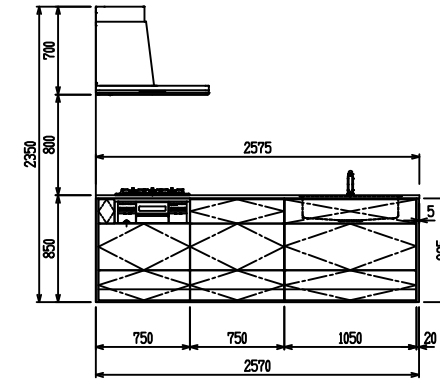

■ P型 エンジニアドストーン X ステンスクエアマルチシソク

(W2275)

(W2425)

(W2575)

(W2725)

フルスライド仕様

開き扉仕様

背面  
リビング収納仕様