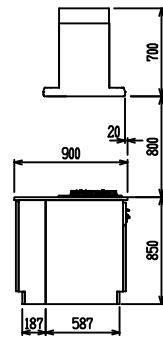

■ P型 エンジニアドストーン X ステンスクエアマルチシソク

(W2275)

(W2425)

(W2575)

(W2725)

フルスライド仕様

開き扉仕様

背面  
リビング収納仕様