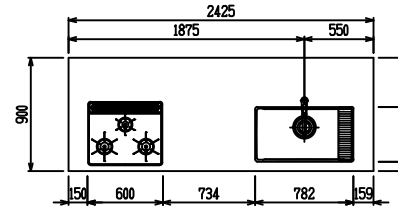

■ P型 エンジニアドストーン X ステンスクエアマルチシソク

(W2275)

(W2425)

(W2575)

(W2725)

フルスライド仕様

開き扉仕様

背面  
リビング収納仕様