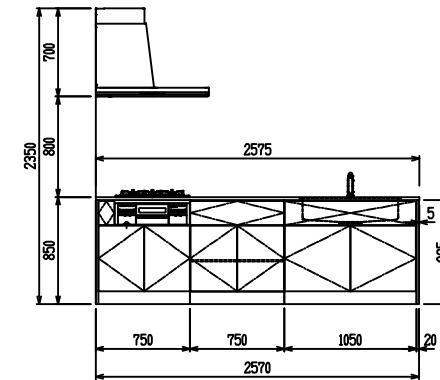

■ P型 エンジニアドストーン X ステンスクエアマルチシソク

(W2275)

(W2425)

(W2575)

(W2725)

フルスライド仕様

開き扉仕様

背面  
リビング収納仕様