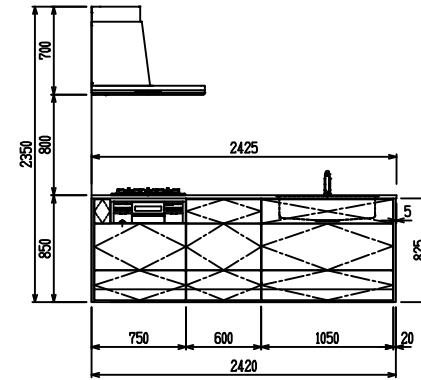

■ P型 エンジニアドストーン X ステンスクエアマルチシソク

(W2275)

(W2425)

(W2575)

(W2725)

フルスライド仕様

開き扉仕様

背面  
リビング収納仕様