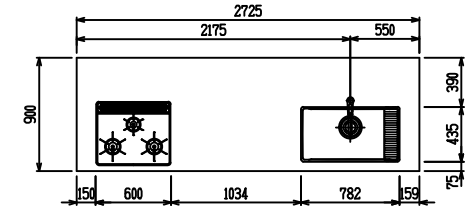

■ P型 エンジニアドストーン X ステンスクエアマルチシソク

(W2275)

(W2425)

(W2575)

(W2725)

フルスライド仕様

開き扉仕様

背面  
リビング収納仕様