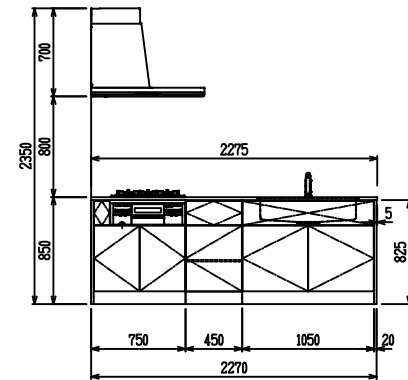

■ P型 エンジニアドストーン X ステンスクエアマルチシソク

(W2275)

(W2425)

(W2575)

(W2725)

フルスライド仕様

開き扉仕様

背面  
リビング収納仕様