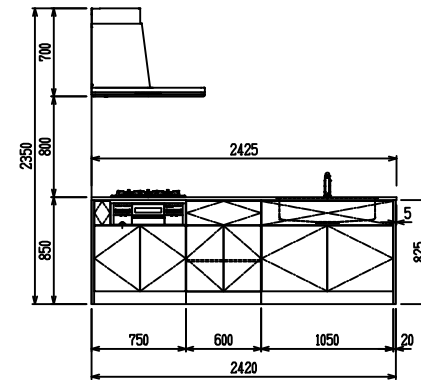

■ P型 エンジニアドストーン X ステンスクエアマルチシソク

(W2275)

(W2425)

(W2575)

(W2725)

フルスライド仕様

開き扉仕様

背面  
リビング収納仕様