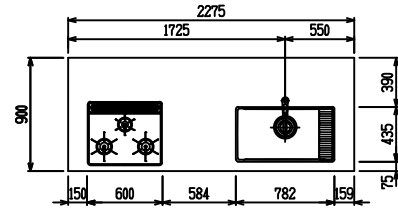

■ P型 エンジニアドストーン X ステンスクエアマルチシソク

(W2275)

(W2425)

(W2575)

(W2725)

フルスライド仕様

開き扉仕様

背面  
リビング収納仕様