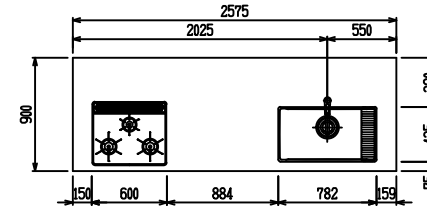

■ P型 エンジニアドストーン X ステンスクエアマルチシソク

(W2275)

(W2425)

(W2575)

(W2725)

フルスライド仕様

開き扉仕様

背面  
リビング収納仕様