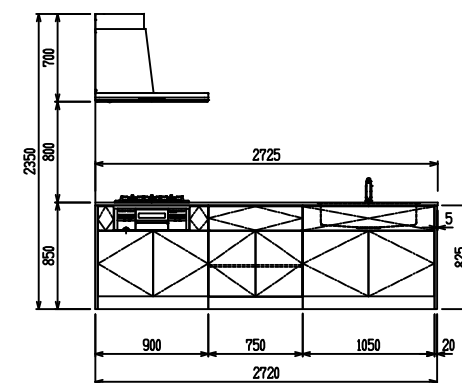

■ P型 人大 (G2・3・4) × ステンスクエアマルチシソク

(W2275)

(W2425)

(W2575)

(W2725)

フルスライド仕様

開き扉仕様

背面
リビング収納仕様