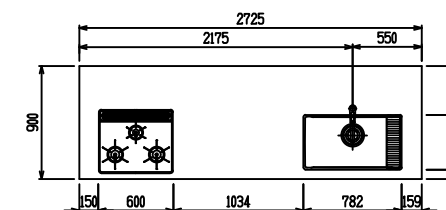

■ P型 人大 (G2・3・4) × ステンスクエアマルチシソク

(W2275)

(W2425)

(W2575)

(W2725)

フルスライド仕様

開き扉仕様

背面
リビング収納仕様