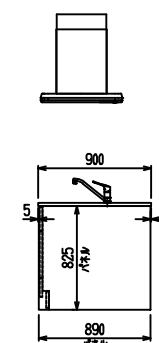

■ P型 人大 (G2・3・4) × ステンスクエアマルチシソク

(W2275)

(W2425)

(W2575)

(W2725)

フルスライド仕様

開き扉仕様

背面
リビング収納仕様