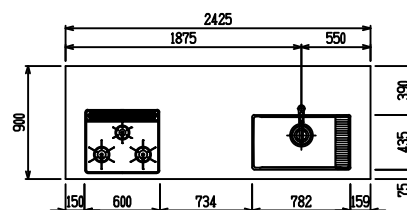

■ P型 人大 (G2・3・4) × ステンスクエアマルチシソク

(W2275)

(W2425)

(W2575)

(W2725)

フルスライド仕様

開き扉仕様

背面
リビング収納仕様