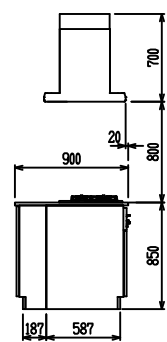

■ P型 人大 (G2・3・4) × ステンスクエアマルチシソク

(W2275)

(W2425)

(W2575)

(W2725)

フルスライド仕様

開き扉仕様

背面
リビング収納仕様