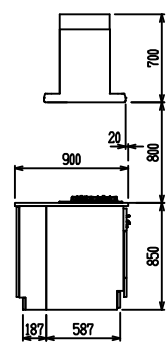

■ P型 人大 (G2・3・4) × ステンスクエアマルチシソク

(W2275)

(W2425)

(W2575)

(W2725)

フルスライド仕様

開き扉仕様

背面
リビング収納仕様