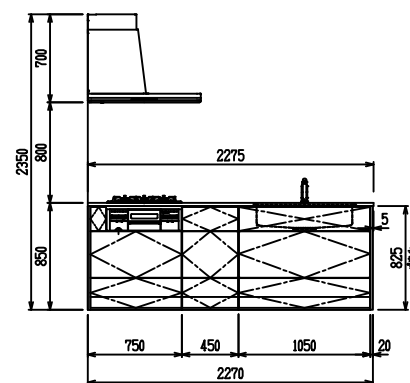

■ P型 人大 (G2・3・4) × ステンスクエアマルチシソク

(W2275)

(W2425)

(W2575)

(W2725)

フルスライド仕様

開き扉仕様

背面
リビング収納仕様