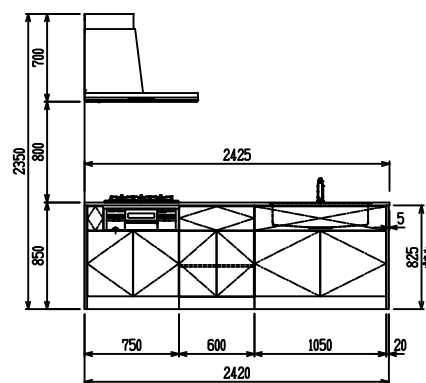

■ P型 人大 (G2・3・4) × ステンスクエアマルチシソク

(W2275)

(W2425)

(W2575)

(W2725)

フルスライド仕様

開き扉仕様

背面
リビング収納仕様