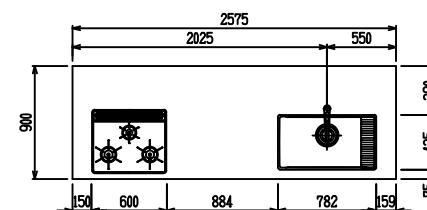

■ P型 人大 (G2・3・4) × ステンスクエアマルチシソク

(W2275)

(W2425)

(W2575)

(W2725)

フルスライド仕様

開き扉仕様

背面
リビング収納仕様