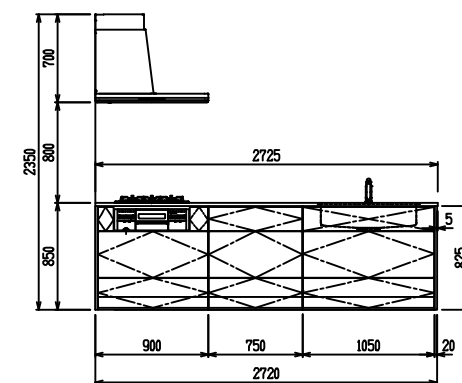

■ P型 人大 (G2・3・4) × ステンスクエアマルチシソク

(W2275)

(W2425)

(W2575)

(W2725)

フルスライド仕様

開き扉仕様

背面
リビング収納仕様