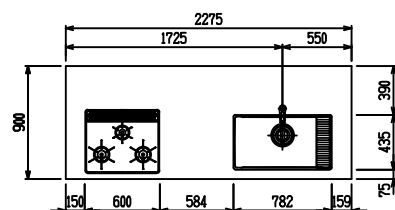

■ P型 人大 (G2・3・4) × ステンスクエアマルチシソク

(W2275)

(W2425)

(W2575)

(W2725)

フルスライド仕様

開き扉仕様

背面
リビング収納仕様