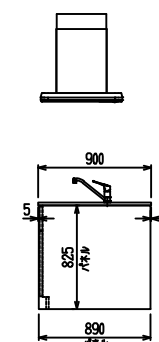

■ P型 人大 (G2・3・4) × ステンスクエアマルチシソク

(W2275)

(W2425)

(W2575)

(W2725)

フルスライド仕様

開き扉仕様

背面
リビング収納仕様