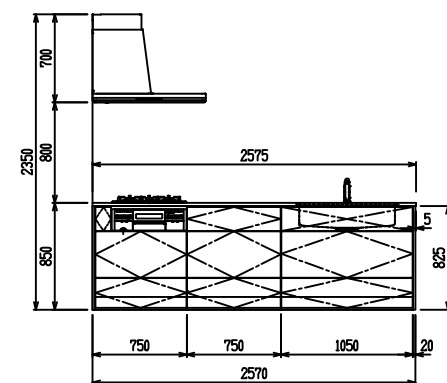

■ P型 人大 (G2・3・4) × ステンスクエアマルチシソク

(W2275)

(W2425)

(W2575)

(W2725)

フルスライド仕様

開き扉仕様

背面
リビング収納仕様