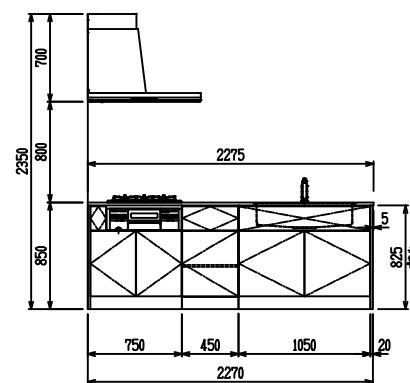

■ P型 人大 (G2・3・4) × ステンスクエアマルチシソク

(W2275)

(W2425)

(W2575)

(W2725)

フルスライド仕様

開き扉仕様

背面
リビング収納仕様