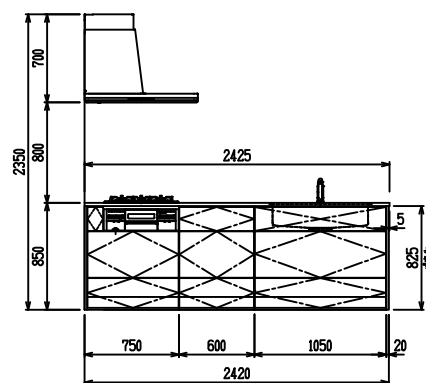

■ P型 人大 (G2・3・4) × ステンスクエアマルチシソク

(W2275)

(W2425)

(W2575)

(W2725)

フルスライド仕様

開き扉仕様

背面
リビング収納仕様