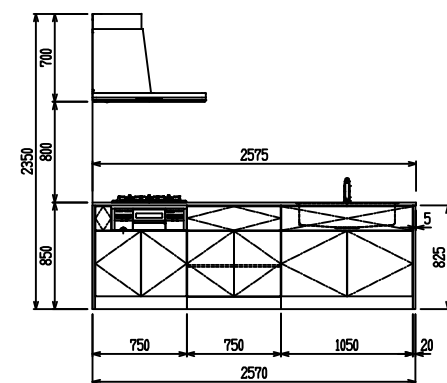

■ P型 人大 (G2・3・4) × ステンスクエアマルチシソク

(W2275)

(W2425)

(W2575)

(W2725)

フルスライド仕様

開き扉仕様

背面
リビング収納仕様