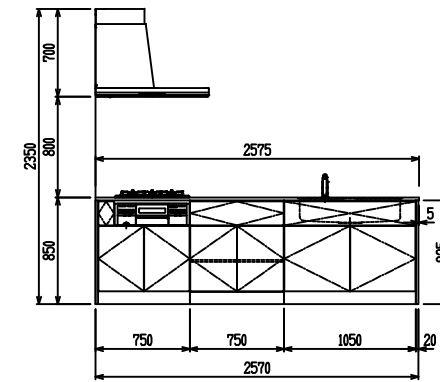

■ P型 人大 (G2・3) × エンボス [シツク]

(W2275)

(W2425)

(W2575)

(W2725)

フルスライド仕様

開き扉仕様

背面
リボンゲ収納仕様