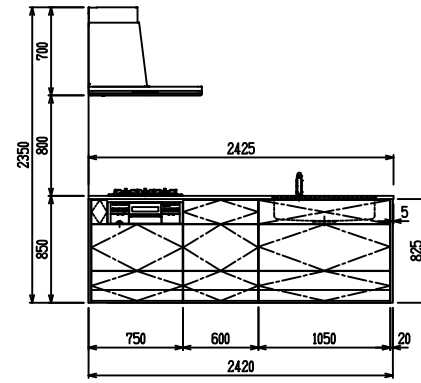

■ P型 人大 (G2・3) × エンボス [シツク]

(W2275)

(W2425)

(W2575)

(W2725)

フルスライド仕様

開き扉仕様

背面
リボンゲ収納仕様