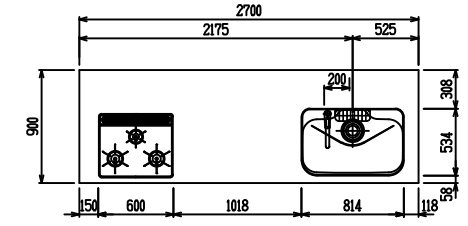

■ P型 人大 (G2・3) × エンボス [シツク]

(W2275)

(W2425)

(W2575)

(W2725)

フルスライド仕様

開き扉仕様

背面
リボンゲ収納仕様