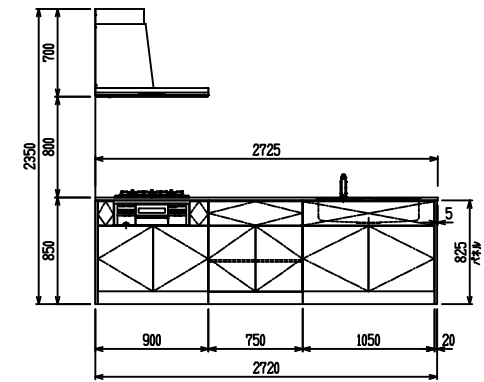

■ P型 人大 (G2・3) × エンボス [シツク]

(W2275)

(W2425)

(W2575)

(W2725)

フルスライド仕様

開き扉仕様

背面
リボンゲ収納仕様