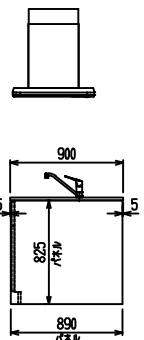

■ P型 人大 (G2・3) × エンボス [シツク]

(W2275)

(W2425)

(W2575)

(W2725)

フルスライド仕様

開き扉仕様

背面
リボンゲ収納仕様