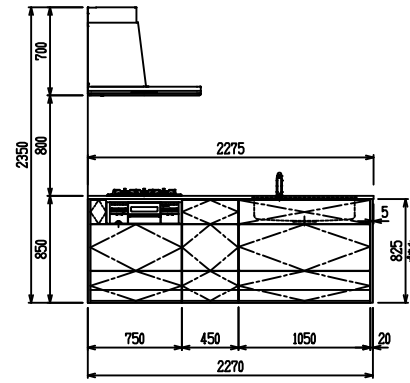

■ P型 人大 (G2・3) × エンボス [シツク]

(W2275)

(W2425)

(W2575)

(W2725)

フルスライド仕様

開き扉仕様

背面
リボンゲ収納仕様