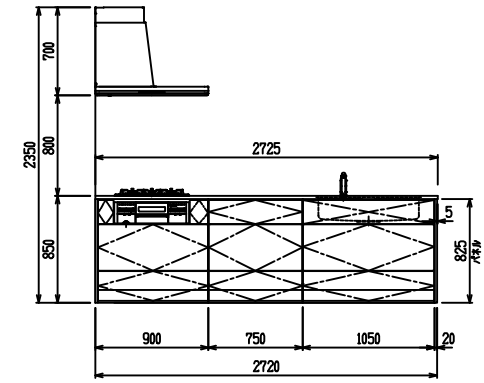

■ P型 人大 (G2・3) × エンボス [シツク]

(W2275)

(W2425)

(W2575)

(W2725)

フルスライド仕様

開き扉仕様

背面
リボンゲ収納仕様