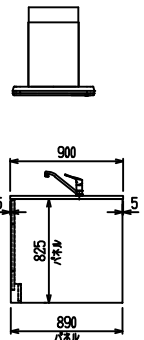

■ P型 人大 (G2・3) × エンボス [シツク]

(W2275)

(W2425)

(W2575)

(W2725)

フルスライド仕様

開き扉仕様

背面
リボンゲ収納仕様