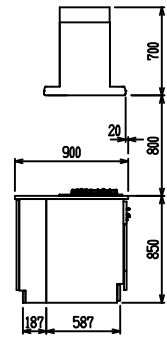

■ P型 人大 (G2・3) × エンボス [シツク]

(W2275)

(W2425)

(W2575)

(W2725)

フルスライド仕様

開き扉仕様

背面
リボンゲ収納仕様