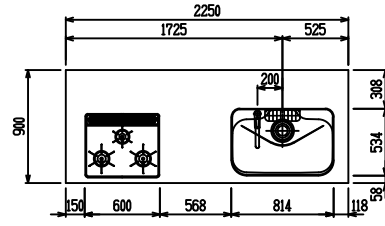

■ P型 人大 (G2・3) × エンボス [シツク]

(W2275)

(W2425)

(W2575)

(W2725)

フルスライド仕様

開き扉仕様

背面
リボンゲ収納仕様