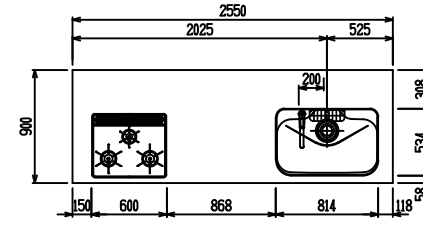

■ P型 人大 (G2・3) × エンボス [シツク]

(W2275)

(W2425)

(W2575)

(W2725)

フルスライド仕様

開き扉仕様

背面
リボンゲ収納仕様