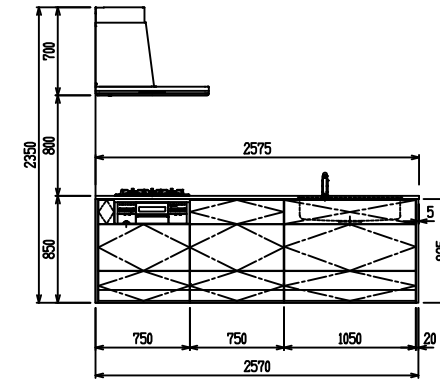

■ P型 人大 (G2・3) × エンボス [シツク]

(W2275)

(W2425)

(W2575)

(W2725)

フルスライド仕様

開き扉仕様

背面
リボンゲ収納仕様