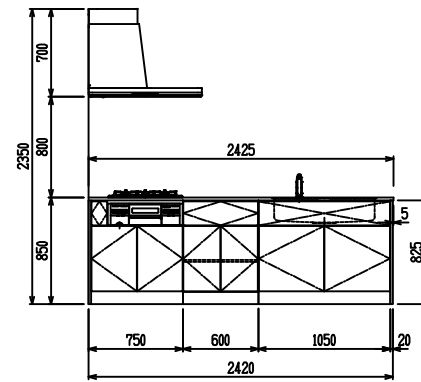

■ P型 人大 (G2・3) × エンボス [シツク]

(W2275)

(W2425)

(W2575)

(W2725)

フルスライド仕様

開き扉仕様

背面
リボンゲ収納仕様