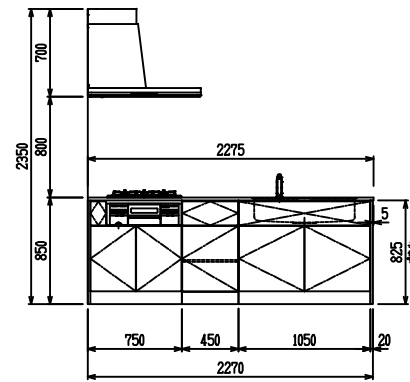

■ P型 人大 (G2・3) × エンボス [シツク]

(W2275)

(W2425)

(W2575)

(W2725)

フルスライド仕様

開き扉仕様

背面
リボンゲ収納仕様