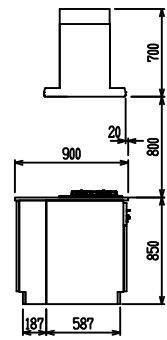

■ P型 人大 (G2・3) × エンボス [シツク]

(W2275)

(W2425)

(W2575)

(W2725)

フルスライド仕様

開き扉仕様

背面
リボンゲ収納仕様