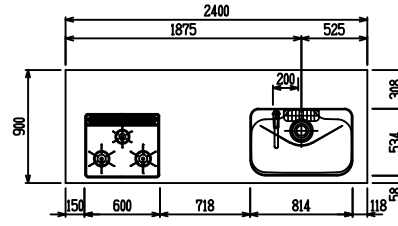

■ P型 人大 (G2・3) × エンボス [シツク]

(W2275)

(W2425)

(W2575)

(W2725)

フルスライド仕様

開き扉仕様

背面
リボンゲ収納仕様