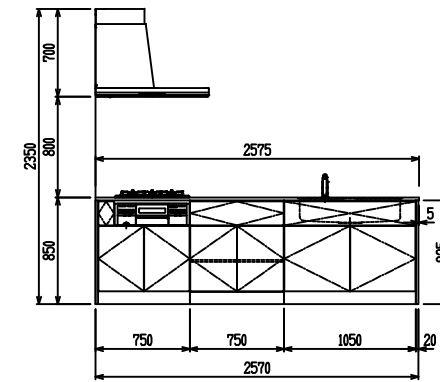

■ P型 人大 (G2・3) × Iシツク

(W2275)

(W2425)

(W2575)

(W2725)

フルスライド仕様

開き扉仕様

背面  
リビング収納仕様