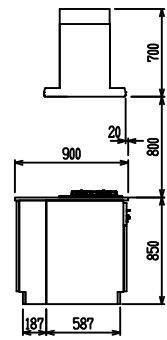

■ P型 人大 (G2・3) × Iシツク

(W2275)

(W2425)

(W2575)

(W2725)

フルスライド仕様

開き扉仕様

背面  
リビング収納仕様