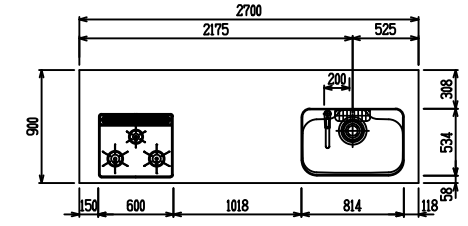

■ P型 人大 (G2・3) × Iシツク

(W2275)

(W2425)

(W2575)

(W2725)

フルスライド仕様

開き扉仕様

背面  
リビング収納仕様