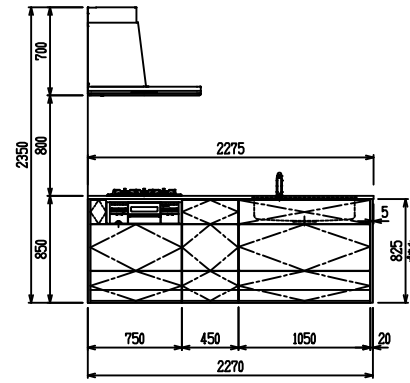

■ P型 人大 (G2・3) × Iシツク

(W2275)

(W2425)

(W2575)

(W2725)

フルスライド仕様

開き扉仕様

背面  
リビング収納仕様