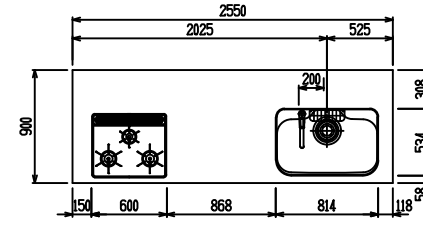

■ P型 人大 (G2・3) × Iシツク

(W2275)

(W2425)

(W2575)

(W2725)

フルスライド仕様

開き扉仕様

背面  
リビング収納仕様