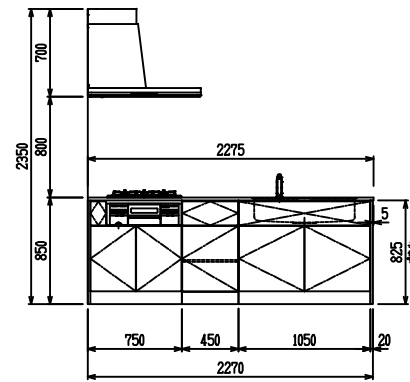

■ P型 人大 (G2・3) × Iシツク

(W2275)

(W2425)

(W2575)

(W2725)

フルスライド仕様

開き扉仕様

背面  
リビング収納仕様