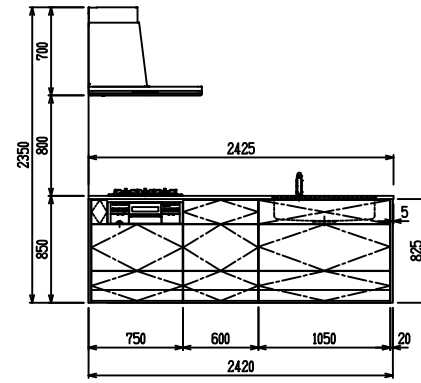

■ P型 人大 (G2・3) × Iシツク

(W2275)

(W2425)

(W2575)

(W2725)

フルスライド仕様

開き扉仕様

背面  
リビング収納仕様