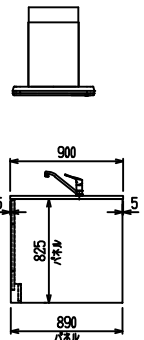

■ P型 人大 (G2・3) × Iシツク

(W2275)

(W2425)

(W2575)

(W2725)

フルスライド仕様

開き扉仕様

背面  
リビング収納仕様