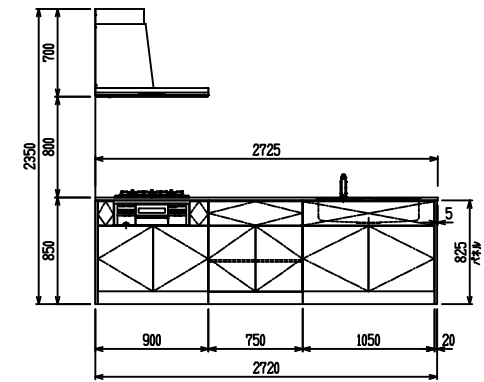

■ P型 人大 (G2・3) × Iシツク

(W2275)

(W2425)

(W2575)

(W2725)

フルスライド仕様

開き扉仕様

背面  
リビング収納仕様