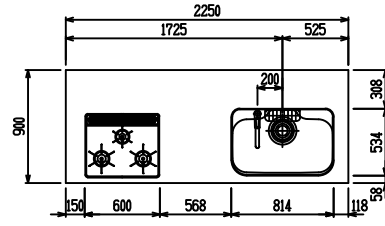

■ P型 人大 (G2・3) × Iシツク

(W2275)

(W2425)

(W2575)

(W2725)

フルスライド仕様

開き扉仕様

背面  
リビング収納仕様