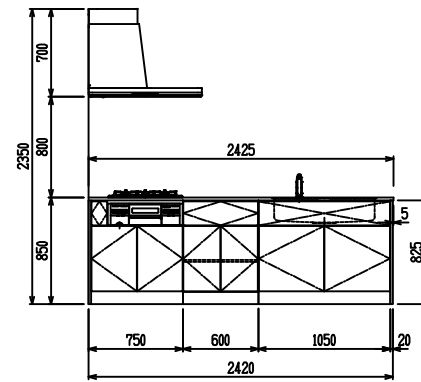

■ P型 人大 (G2・3) × Iシツク

(W2275)

(W2425)

(W2575)

(W2725)

フルスライド仕様

開き扉仕様

背面  
リビング収納仕様