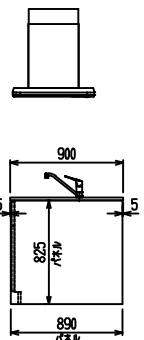

■ P型 人大 (G2・3) × Iシツク

(W2275)

(W2425)

(W2575)

(W2725)

フルスライド仕様

開き扉仕様

背面  
リビング収納仕様