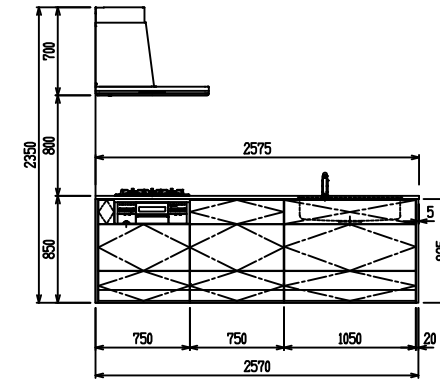

■ P型 人大 (G2・3) × Iシツク

(W2275)

(W2425)

(W2575)

(W2725)

フルスライド仕様

開き扉仕様

背面  
リビング収納仕様