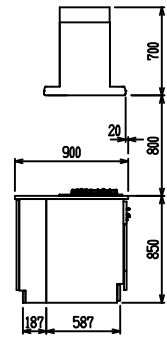

■ P型 人大 (G2・3) × Iシツク

(W2275)

(W2425)

(W2575)

(W2725)

フルスライド仕様

開き扉仕様

背面  
リビング収納仕様