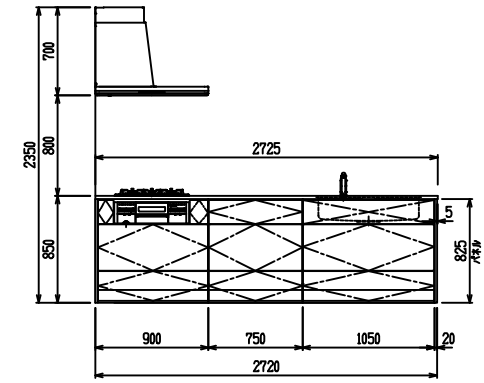

■ P型 人大 (G2・3) × Iシツク

(W2275)

(W2425)

(W2575)

(W2725)

フルスライド仕様

開き扉仕様

背面  
リビング収納仕様