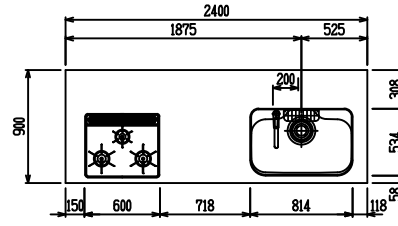

■ P型 人大 (G2・3) × Iシツク

(W2275)

(W2425)

(W2575)

(W2725)

フルスライド仕様

開き扉仕様

背面  
リビング収納仕様