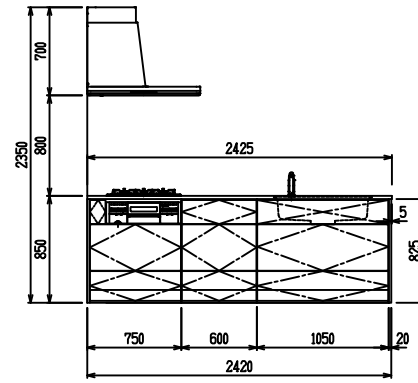

■ P型 人大 (フォルテ) X フォルテシック

(W2275)

(W2425)

(W2575)

(W2725)

フルスライド仕様

開き扉仕様

背面  
リボンゲ収納仕様