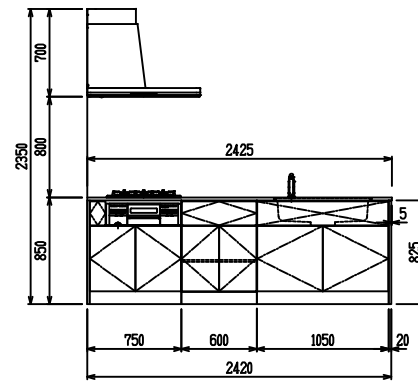

■ P型 人大 (フォルテ) X フォルテシック

(W2275)

(W2425)

(W2575)

(W2725)

フルスライド仕様

開き扉仕様

背面  
リボンゲ収納仕様