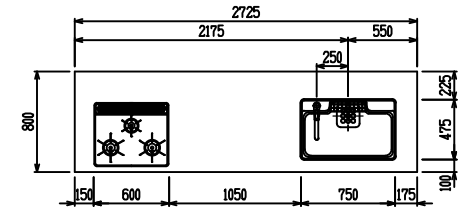

■ P型 人大 (フォルテ) X フォルテシック

(W2275)

(W2425)

(W2575)

(W2725)

フルスライド仕様

開き扉仕様

背面  
リボンゲ収納仕様