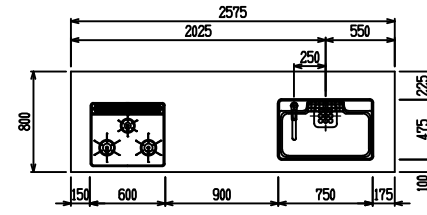

■ P型 人大 (フォルテ) X フォルテシック

(W2275)

(W2425)

(W2575)

(W2725)

フルスライド仕様

開き扉仕様

背面  
リボンゲ収納仕様