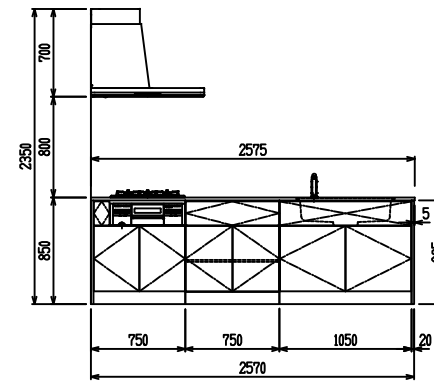

■ P型 人大 (フォルテ) X フォルテシック

(W2275)

(W2425)

(W2575)

(W2725)

フルスライド仕様

開き扉仕様

背面  
リボンゲ収納仕様