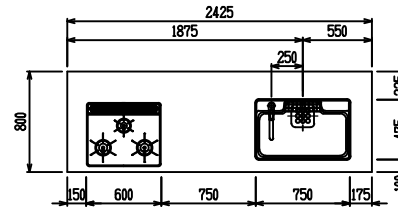

■ P型 人大 (フォルテ) X フォルテシック

(W2275)

(W2425)

(W2575)

(W2725)

フルスライド仕様

開き扉仕様

背面  
リボンゲ収納仕様