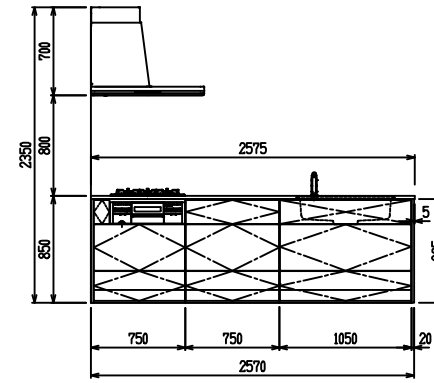

■ P型 人大 (フォルテ) X フォルテシック

(W2275)

(W2425)

(W2575)

(W2725)

フルスライド仕様

開き扉仕様

背面  
リボンゲ収納仕様