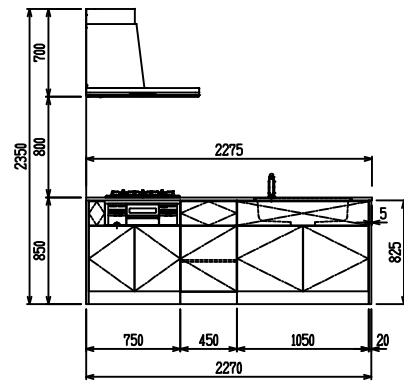

■ P型 人大 (フォルテ) X フォルテシック

(W2275)

(W2425)

(W2575)

(W2725)

フルスライド仕様

開き扉仕様

背面  
リボンゲ収納仕様