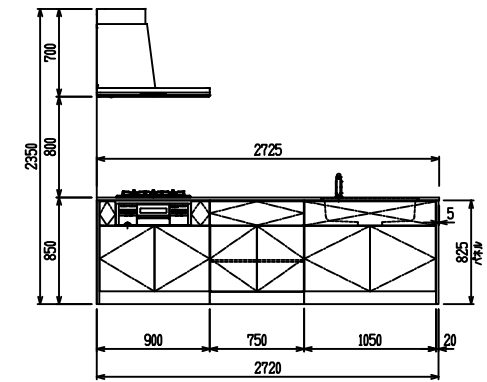

■ P型 人大 (フォルテ) X フォルテシック

(W2275)

(W2425)

(W2575)

(W2725)

フルスライド仕様

開き扉仕様

背面  
リボンゲ収納仕様