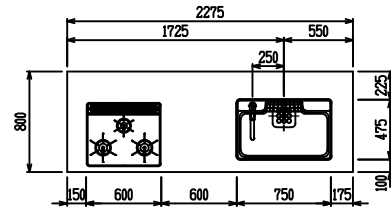

■ P型 人大 (フォルテ) X フォルテシック

(W2275)

(W2425)

(W2575)

(W2725)

フルスライド仕様

開き扉仕様

背面  
リボンゲ収納仕様