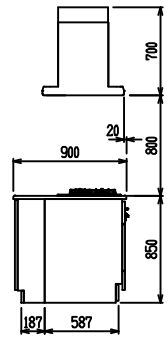

■ P型 人大 (フォルテ) X フォルテシック

(W2275)

(W2425)

(W2575)

(W2725)

フルスライド仕様

開き扉仕様

背面  
リボンゲ収納仕様