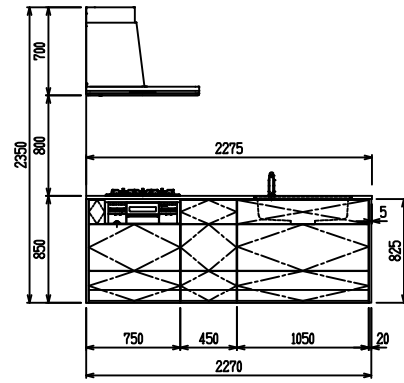

■ P型 人大 (フォルテ) X フォルテシック

(W2275)

(W2425)

(W2575)

(W2725)

フルスライド仕様

開き扉仕様

背面  
リボンゲ収納仕様