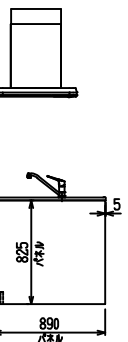

■ P型 人大 (フォルテ) X フォルテシック

(W2275)

(W2425)

(W2575)

(W2725)

フルスライド仕様

開き扉仕様

背面  
リボンゲ収納仕様