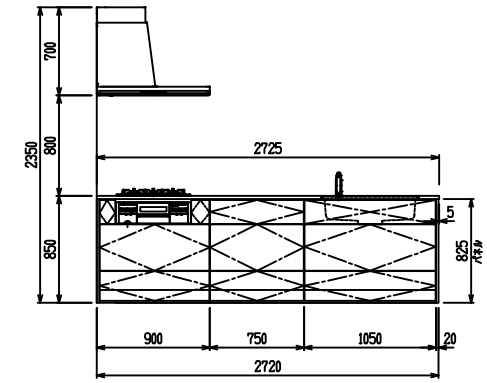

■ P型 人大 (フォルテ) X フォルテシック

(W2275)

(W2425)

(W2575)

(W2725)

フルスライド仕様

開き扉仕様

背面  
リボンゲ収納仕様