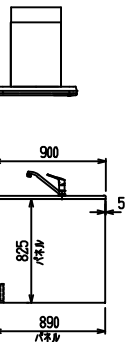

■ P型 人大 (フォルテ) X フォルテシック

(W2275)

(W2425)

(W2575)

(W2725)

フルスライド仕様

開き扉仕様

背面  
リボンゲ収納仕様