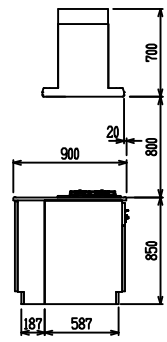

■ P型 人大 (フォルテ) X フォルテシック

(W2275)

(W2425)

(W2575)

(W2725)

フルスライド仕様

開き扉仕様

背面  
リボンゲ収納仕様