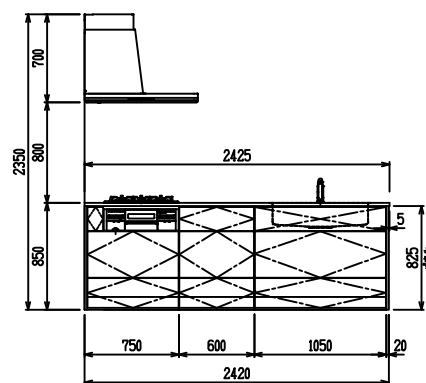

■ P型 ステン(G2・3) × ステンスクエアマルチシソク

(W2275)

(W2425)

(W2575)

(W2725)

フルスライド仕様

開き扉仕様

背面  
リビング収納仕様