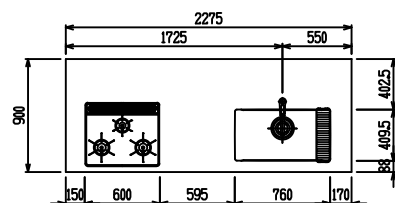

■ P型 ステン(G2・3) × ステンスクエアマルチシソク

(W2275)

(W2425)

(W2575)

(W2725)

フルスライド仕様

開き扉仕様

背面  
リビング収納仕様