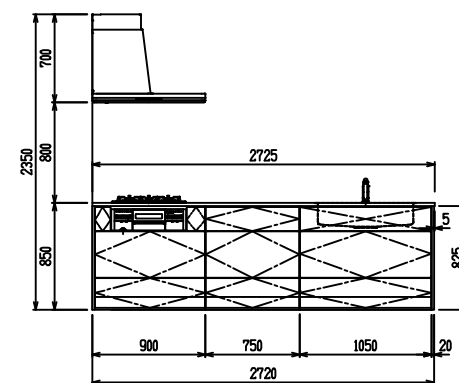

■ P型 ステン(G2・3) × ステンスクエアマルチシソク

(W2275)

(W2425)

(W2575)

(W2725)

フルスライド仕様

開き扉仕様

背面  
リビング収納仕様