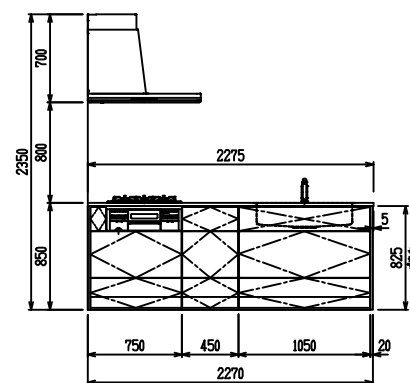

■ P型 ステン(G2・3) × ステンスクエアマルチシソク

(W2275)

(W2425)

(W2575)

(W2725)

フルスライド仕様

開き扉仕様

背面  
リビング収納仕様