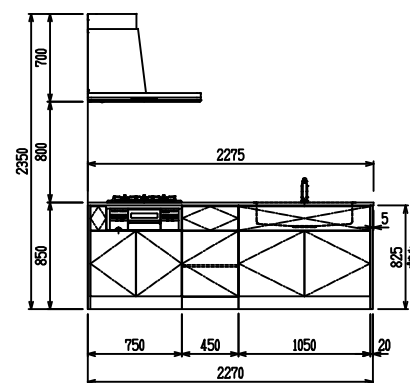

■ P型 ステン(G2・3) × ステンスクエアマルチシソク

(W2275)

(W2425)

(W2575)

(W2725)

フルスライド仕様

開き扉仕様

背面  
リビング収納仕様