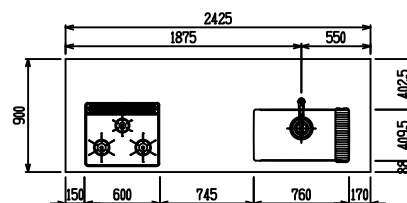

■ P型 ステン(G2・3) × ステンスクエアマルチシソク

(W2275)

(W2425)

(W2575)

(W2725)

フルスライド仕様

開き扉仕様

背面  
リビング収納仕様