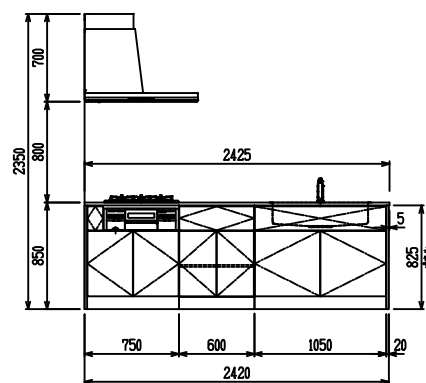

■ P型 ステン(G2・3) × ステンスクエアマルチシソク

(W2275)

(W2425)

(W2575)

(W2725)

フルスライド仕様

開き扉仕様

背面  
リビング収納仕様