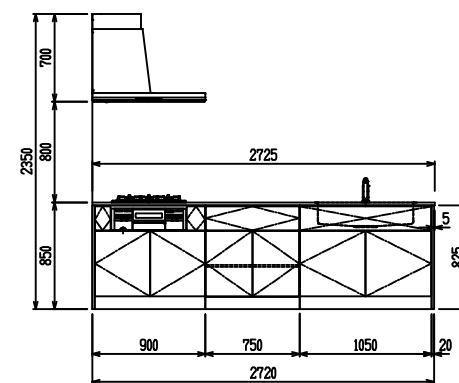

■ P型 ステン(G2・3) × ステンスクエアマルチシソク

(W2275)

(W2425)

(W2575)

(W2725)

フルスライド仕様

開き扉仕様

背面  
リビング収納仕様