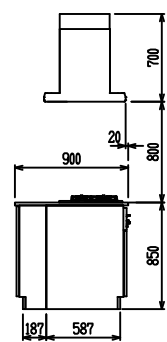

■ P型 ステン(G2・3) × ステンスクエアマルチシソク

(W2275)

(W2425)

(W2575)

(W2725)

フルスライド仕様

開き扉仕様

背面  
リビング収納仕様