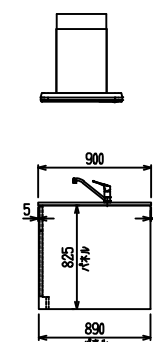

■ P型 ステン(G2・3) × ステンスクエアマルチシソク

(W2275)

(W2425)

(W2575)

(W2725)

フルスライド仕様

開き扉仕様

背面  
リビング収納仕様