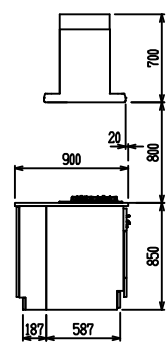

■ P型 ステン(G2・3) × ステンスクエアマルチシソク

(W2275)

(W2425)

(W2575)

(W2725)

フルスライド仕様

開き扉仕様

背面  
リビング収納仕様