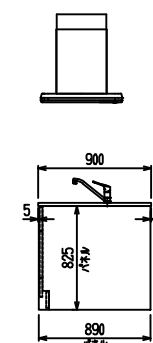

■ P型 ステン(G2・3) × ステンスクエアマルチシソク

(W2275)

(W2425)

(W2575)

(W2725)

フルスライド仕様

開き扉仕様

背面  
リビング収納仕様