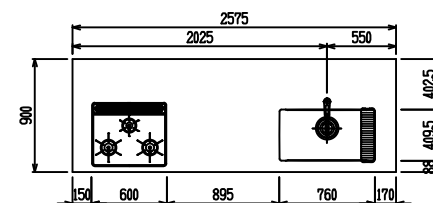

■ P型 ステン(G2・3) × ステンスクエアマルチシソク

(W2275)

(W2425)

(W2575)

(W2725)

フルスライド仕様

開き扉仕様

背面  
リビング収納仕様