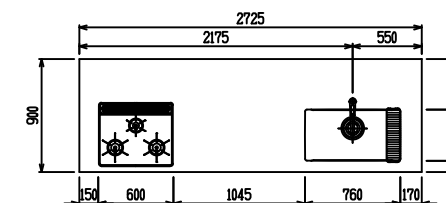

■ P型 ステン(G2・3) × ステンスクエアマルチシソク

(W2275)

(W2425)

(W2575)

(W2725)

フルスライド仕様

開き扉仕様

背面  
リビング収納仕様