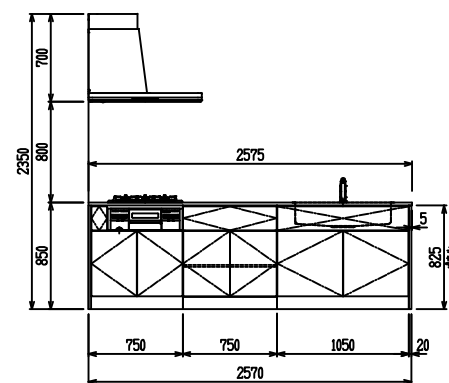

■ P型 ステン(G2・3) × ステンスクエアマルチシソク

(W2275)

(W2425)

(W2575)

(W2725)

フルスライド仕様

開き扉仕様

背面  
リビング収納仕様