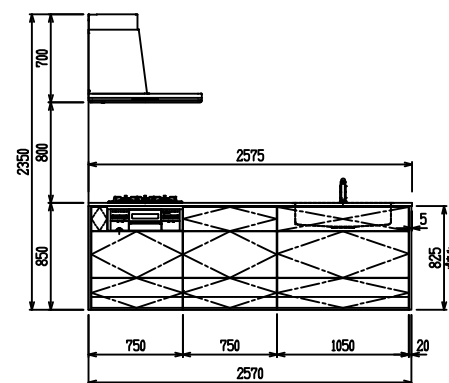

■ P型 ステン(G2・3) × ステンスクエアマルチシソク

(W2275)

(W2425)

(W2575)

(W2725)

フルスライド仕様

開き扉仕様

背面  
リビング収納仕様