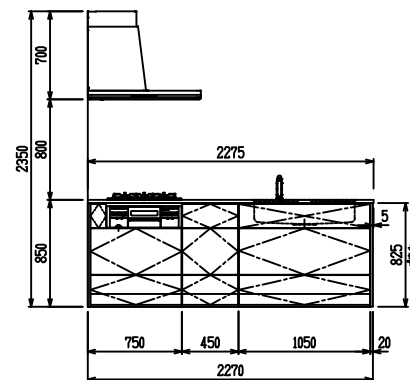

■ P型 ステン(G2・3) × エンボス[シソク]

(W2275)

(W2425)

(W2575)

(W2725)

フルスライド仕様

開き扉仕様

背面
リボンゲ収納仕様