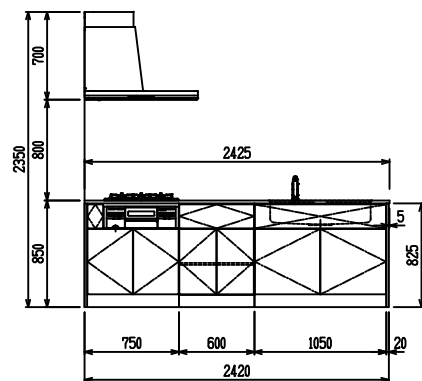

■ P型 ステン(G2・3) × エンボス[シソク]

(W2275)

(W2425)

(W2575)

(W2725)

フルスライド仕様

開き扉仕様

背面
リボンゲ収納仕様