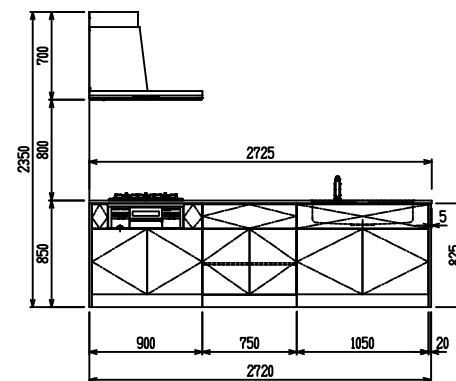

■ P型 ステン(G2・3) × エンボス[シソク]

(W2275)

(W2425)

(W2575)

(W2725)

フルスライド仕様

開き扉仕様

背面
リボンゲ収納仕様