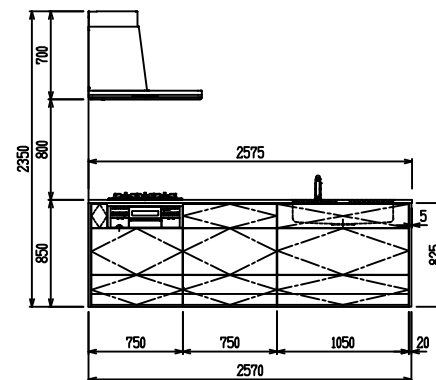

■ P型 ステン(G2・3) × エンボス[シソク]

(W2275)

(W2425)

(W2575)

(W2725)

フルスライド仕様

開き扉仕様

背面
リボンゲ収納仕様