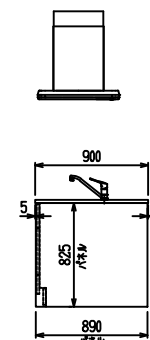

■ P型 ステン(G2・3) × エンボス[シソク]

(W2275)

(W2425)

(W2575)

(W2725)

フルスライド仕様

開き扉仕様

背面
リボンゲ収納仕様