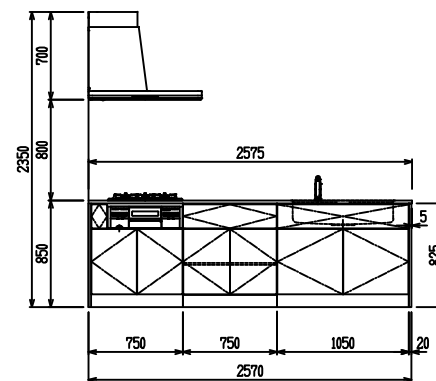

■ P型 ステン(G2・3) × エンボス[シソク]

(W2275)

(W2425)

(W2575)

(W2725)

フルスライド仕様

開き扉仕様

背面
リボンゲ収納仕様