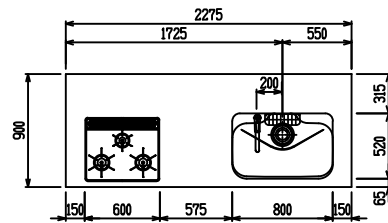

■ P型 ステン(G2・3) × エンボス[シソク]

(W2275)

(W2425)

(W2575)

(W2725)

フルスライド仕様

開き扉仕様

背面
リボンゲ収納仕様