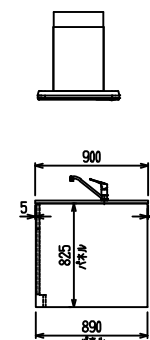

■ P型 ステン(G2・3) × エンボス[シソク]

(W2275)

(W2425)

(W2575)

(W2725)

フルスライド仕様

開き扉仕様

背面
リボンゲ収納仕様