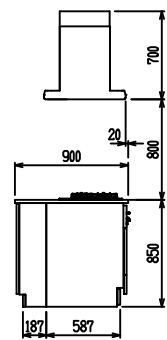

■ P型 ステン(G2・3) × エンボス[シソク]

(W2275)

(W2425)

(W2575)

(W2725)

フルスライド仕様

開き扉仕様

背面
リボンゲ収納仕様