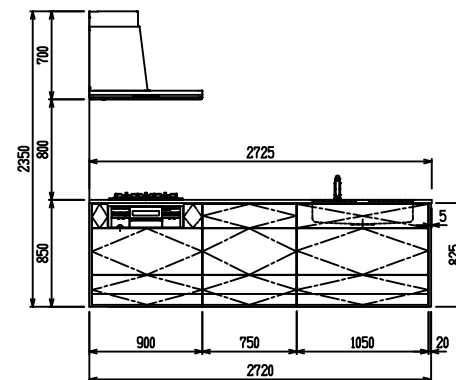

■ P型 ステン(G2・3) × エンボス[シソク]

(W2275)

(W2425)

(W2575)

(W2725)

フルスライド仕様

開き扉仕様

背面
リボンゲ収納仕様