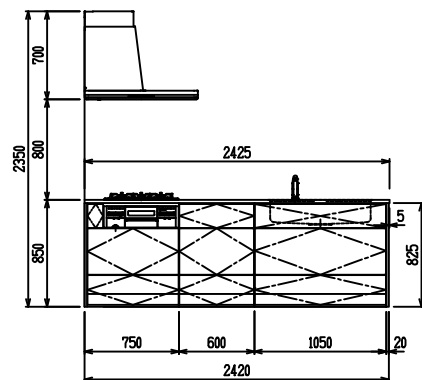

■ P型 ステン(G2・3) × エンボス[シソク]

(W2275)

(W2425)

(W2575)

(W2725)

フルスライド仕様

開き扉仕様

背面
リボンゲ収納仕様