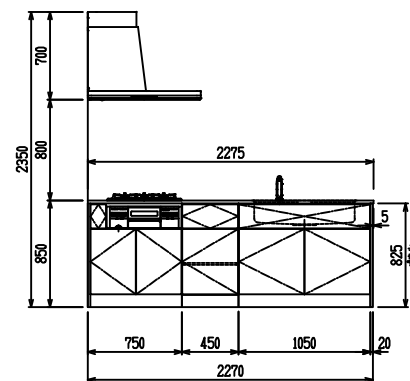

■ P型 ステン(G2・3) × エンボス[シソク]

(W2275)

(W2425)

(W2575)

(W2725)

フルスライド仕様

開き扉仕様

背面
リボンゲ収納仕様