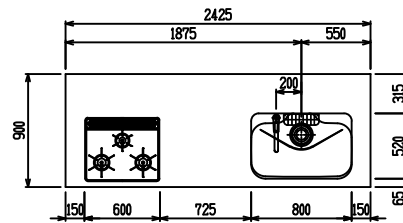

■ P型 ステン(G2・3) × エンボス[シソク]

(W2275)

(W2425)

(W2575)

(W2725)

フルスライド仕様

開き扉仕様

背面
リボンゲ収納仕様