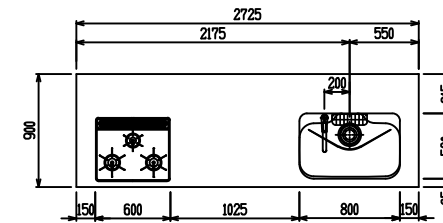

■ P型 ステン(G2・3) × エンボス[シソク]

(W2275)

(W2425)

(W2575)

(W2725)

フルスライド仕様

開き扉仕様

背面
リボンゲ収納仕様