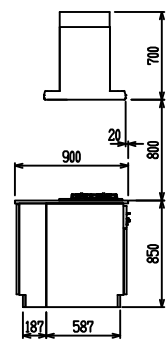

■ P型 ステン(G2・3) × エンボス[シソク]

(W2275)

(W2425)

(W2575)

(W2725)

フルスライド仕様

開き扉仕様

背面
リボンゲ収納仕様