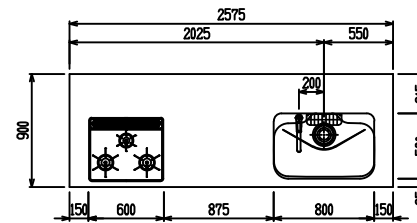

■ P型 ステン(G2・3) × エンボス[シソク]

(W2275)

(W2425)

(W2575)

(W2725)

フルスライド仕様

開き扉仕様

背面
リボンゲ収納仕様