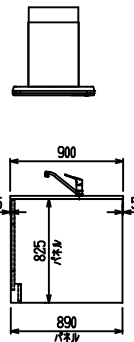

■ P型 ステン(G2・3) × [シツク

(W2275)

(W2425)

(W2575)

(W2725)

フルスライド仕様

開き扉仕様

背面  
リボンゲ収納仕様