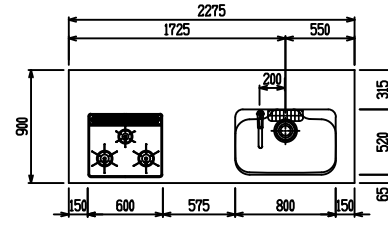

■ P型 ステン(G2・3) × [シツク

(W2275)

(W2425)

(W2575)

(W2725)

フルスライド仕様

開き扉仕様

背面  
リボンゲ収納仕様