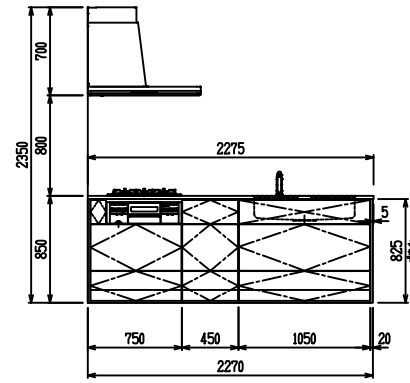

■ P型 ステン(G2・3) × [シツク

(W2275)

(W2425)

(W2575)

(W2725)

フルスライド仕様

開き扉仕様

背面  
リボンゲ収納仕様