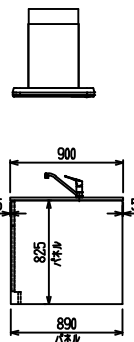

■ P型 ステン(G2・3) × [シツク

(W2275)

(W2425)

(W2575)

(W2725)

フルスライド仕様

開き扉仕様

背面  
リボンゲ収納仕様