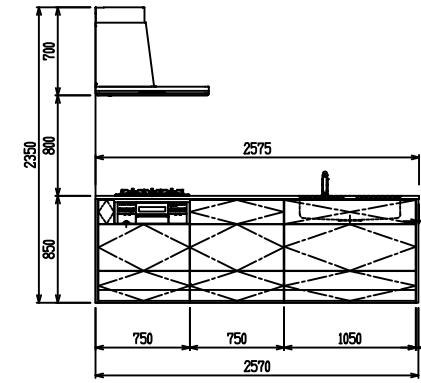

■ P型 ステン(G2・3) × [シツク

(W2275)

(W2425)

(W2575)

(W2725)

フルスライド仕様

開き扉仕様

背面  
リボンゲ収納仕様