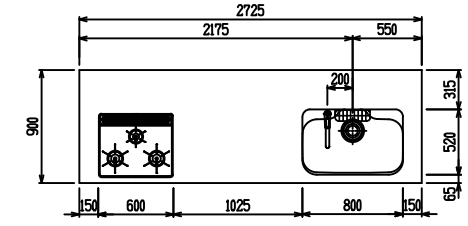

■ P型 ステン(G2・3) × [シツク

(W2275)

(W2425)

(W2575)

(W2725)

フルスライド仕様

開き扉仕様

背面  
リボンゲ収納仕様