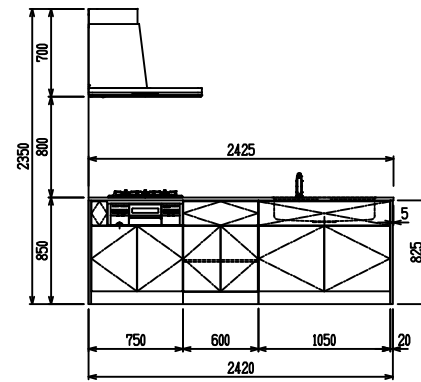

■ P型 ステン(G2・3) × [シツク

(W2275)

(W2425)

(W2575)

(W2725)

フルスライド仕様

開き扉仕様

背面  
リボンゲ収納仕様