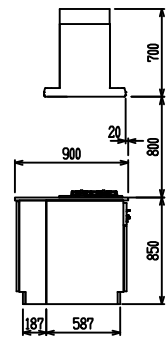

■ P型 ステン(G2・3) × [シツク

(W2275)

(W2425)

(W2575)

(W2725)

フルスライド仕様

開き扉仕様

背面  
リボンゲ収納仕様