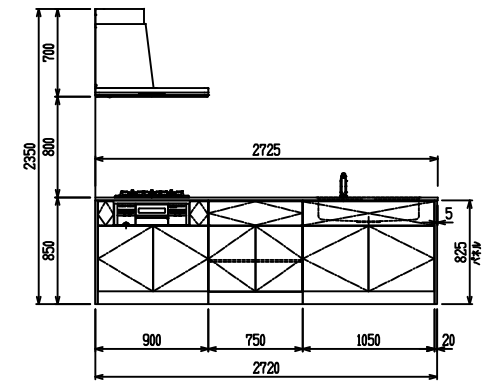

■ P型 ステン(G2・3) × [シツク

(W2275)

(W2425)

(W2575)

(W2725)

フルスライド仕様

開き扉仕様

背面  
リボンゲ収納仕様