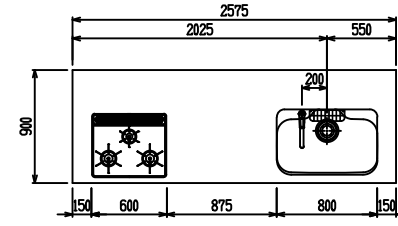

■ P型 ステン(G2・3) × [シツク

(W2275)

(W2425)

(W2575)

(W2725)

フルスライド仕様

開き扉仕様

背面  
リボンゲ収納仕様