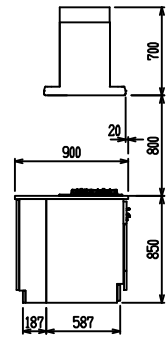

■ P型 ステン(G2・3) × [シツク

(W2275)

(W2425)

(W2575)

(W2725)

フルスライド仕様

開き扉仕様

背面  
リボンゲ収納仕様