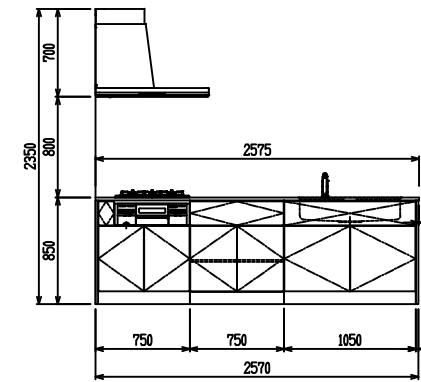

■ P型 ステン(G2・3) × [シツク

(W2275)

(W2425)

(W2575)

(W2725)

フルスライド仕様

開き扉仕様

背面  
リボンゲ収納仕様