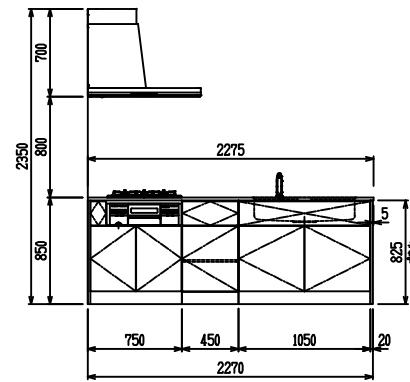

■ P型 ステン(G2・3) × [シツク

(W2275)

(W2425)

(W2575)

(W2725)

フルスライド仕様

開き扉仕様

背面  
リボンゲ収納仕様