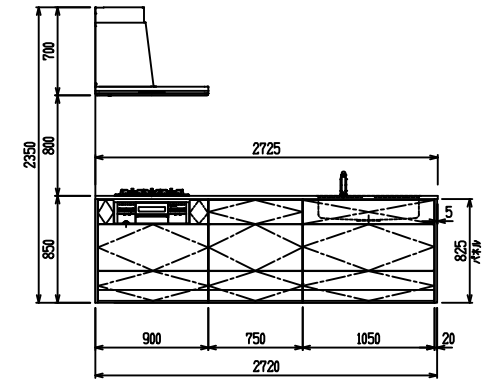

■ P型 ステン(G2・3) × [シツク

(W2275)

(W2425)

(W2575)

(W2725)

フルスライド仕様

開き扉仕様

背面  
リボンゲ収納仕様