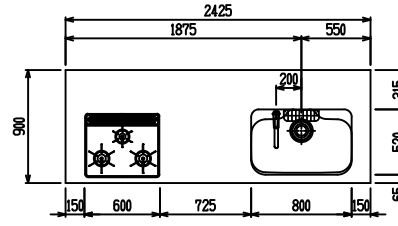

■ P型 ステン(G2・3) × [シツク

(W2275)

(W2425)

(W2575)

(W2725)

フルスライド仕様

開き扉仕様

背面  
リボンゲ収納仕様