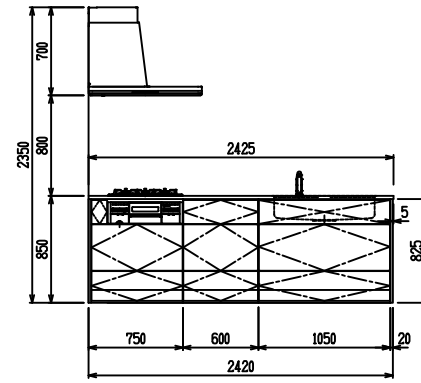

■ P型 ステン(G2・3) × [シツク

(W2275)

(W2425)

(W2575)

(W2725)

フルスライド仕様

開き扉仕様

背面  
リボンゲ収納仕様