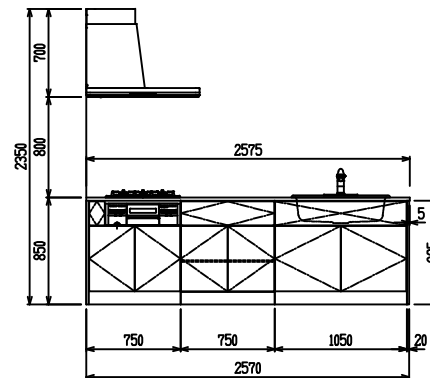

■ P型 人大 (G2・3・4) × Lシツク

(W2275)

(W2425)

(W2575)

(W2725)

フルスライド仕様

開き扉仕様

背面  
フロントパネル仕様