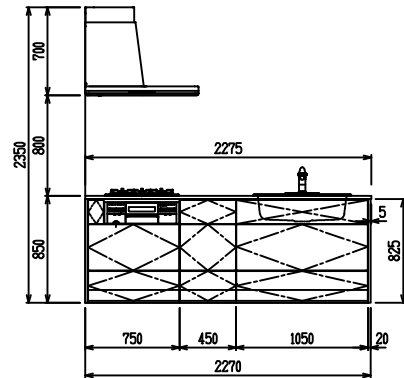

■ P型 人大 (G2・3・4) × Lシツク

(W2275)

(W2425)

(W2575)

(W2725)

フルスライド仕様

開き扉仕様

背面  
フロントパネル仕様