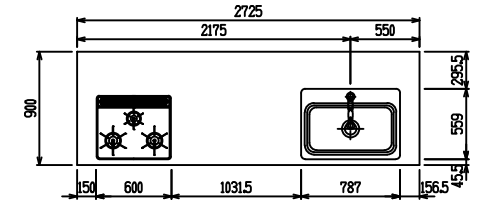

■ P型 人大 (G2・3・4) × Lシツク

(W2275)

(W2425)

(W2575)

(W2725)

フルスライド仕様

開き扉仕様

背面  
フロントパネル仕様