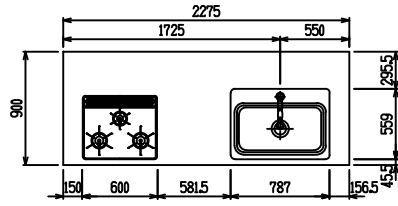

■ P型 人大 (G2・3・4) × Lシツク

(W2275)

(W2425)

(W2575)

(W2725)

フルスライド仕様

開き扉仕様

背面  
フロントパネル仕様