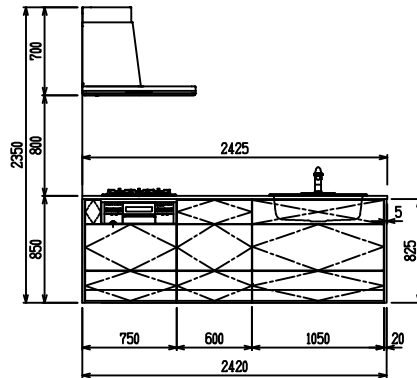

■ P型 人大 (G2・3・4) × Lシツク

(W2275)

(W2425)

(W2575)

(W2725)

フルスライド仕様

開き扉仕様

背面  
フロントパネル仕様