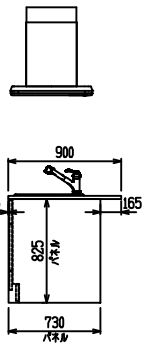

■ P型 人大 (G2・3・4) × Lシツク

(W2275)

(W2425)

(W2575)

(W2725)

フルスライド仕様

開き扉仕様

背面  
フロントパネル仕様