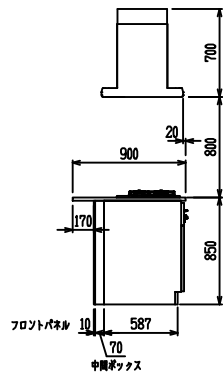

■ P型 人大 (G2・3・4) × Lシツク

(W2275)

(W2425)

(W2575)

(W2725)

フルスライド仕様

開き扉仕様

背面  
フロントパネル仕様