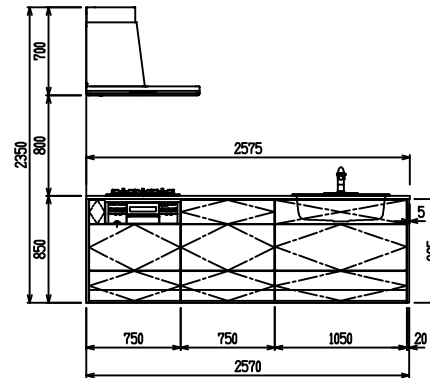

■ P型 人大 (G2・3・4) × Lシツク

(W2275)

(W2425)

(W2575)

(W2725)

フルスライド仕様

開き扉仕様

背面  
フロントパネル仕様