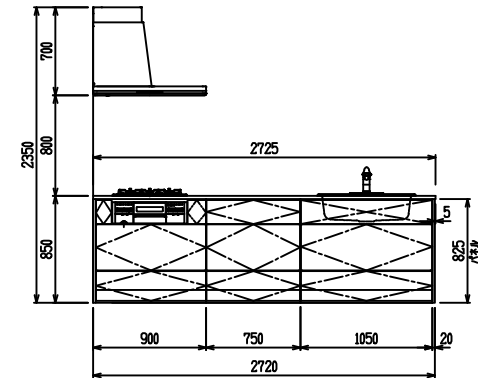

■ P型 人大 (G2・3・4) × Lシツク

(W2275)

(W2425)

(W2575)

(W2725)

フルスライド仕様

開き扉仕様

背面  
フロントパネル仕様