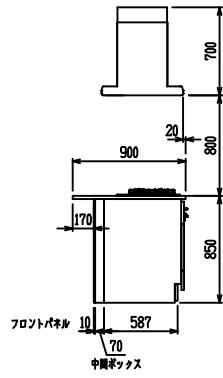

■ P型 人大 (G2・3・4) × Lシツク

(W2275)

(W2425)

(W2575)

(W2725)

フルスライド仕様

開き扉仕様

背面  
フロントパネル仕様