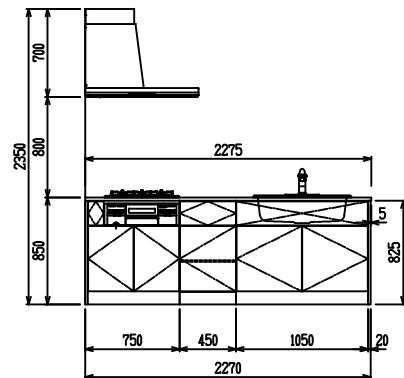

■ P型 人大 (G2・3・4) × Lシツク

(W2275)

(W2425)

(W2575)

(W2725)

フルスライド仕様

開き扉仕様

背面  
フロントパネル仕様