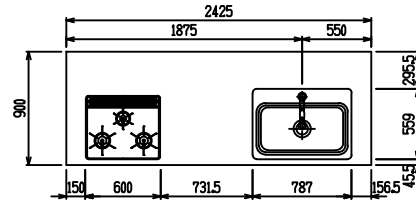

■ P型 人大 (G2・3・4) × Lシツク

(W2275)

(W2425)

(W2575)

(W2725)

フルスライド仕様

開き扉仕様

背面  
フロントパネル仕様