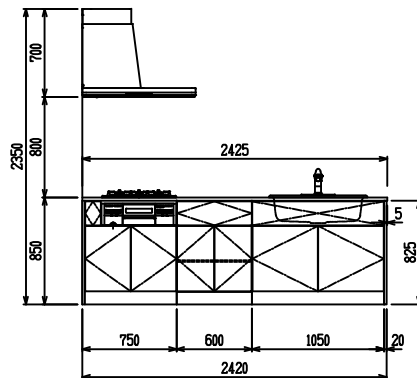

■ P型 人大 (G2・3・4) × Lシツク

(W2275)

(W2425)

(W2575)

(W2725)

フルスライド仕様

開き扉仕様

背面  
フロントパネル仕様