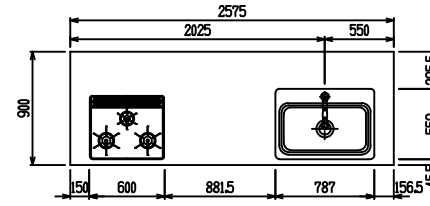

■ P型 人大 (G2・3・4) × Lシツク

(W2275)

(W2425)

(W2575)

(W2725)

フルスライド仕様

開き扉仕様

背面  
フロントパネル仕様