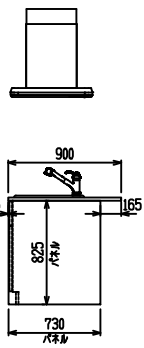

■ P型 人大 (G2・3・4) × Lシツク

(W2275)

(W2425)

(W2575)

(W2725)

フルスライド仕様

開き扉仕様

背面  
フロントパネル仕様