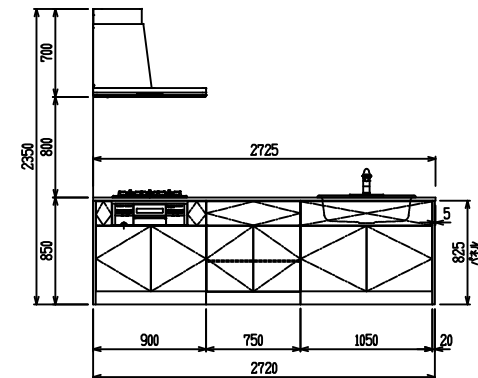

■ P型 人大 (G2・3・4) × Lシツク

(W2275)

(W2425)

(W2575)

(W2725)

フルスライド仕様

開き扉仕様

背面  
フロントパネル仕様