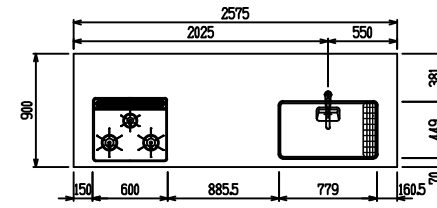

■ P型 人大 (G2・3・4) × 人大スクエアシツク

(W2275)

(W2425)

(W2575)

(W2725)

フルスライド仕様

開き扉仕様

背面
フロントパネル仕様