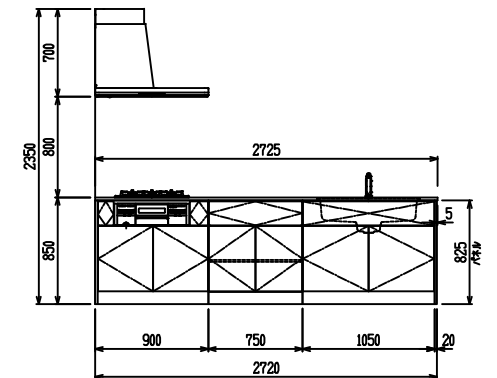

■ P型 人大 (G2・3・4) × 人大スクエアシツク

(W2275)

(W2425)

(W2575)

(W2725)

フルスライド仕様

開き扉仕様

背面
フロントパネル仕様