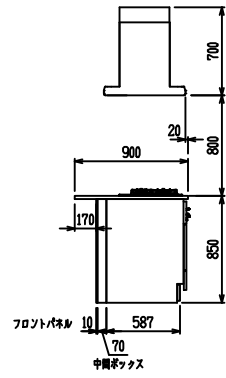

■ P型 人大 (G2・3・4) × 人大スクエアシツク

(W2275)

(W2425)

(W2575)

(W2725)

フルスライド仕様

開き扉仕様

背面
フロントパネル仕様