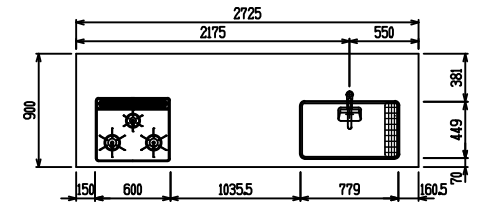

■ P型 人大 (G2・3・4) × 人大スクエアシツク

(W2275)

(W2425)

(W2575)

(W2725)

フルスライド仕様

開き扉仕様

背面
フロントパネル仕様