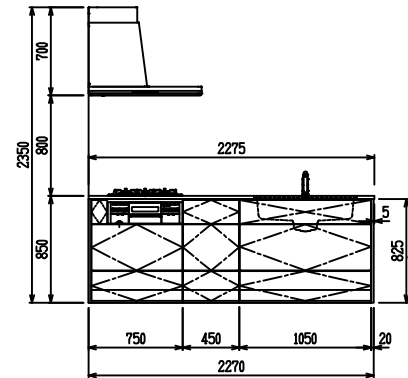

■ P型 人大 (G2・3・4) × 人大スクエアシツク

(W2275)

(W2425)

(W2575)

(W2725)

フルスライド仕様

開き扉仕様

背面
フロントパネル仕様