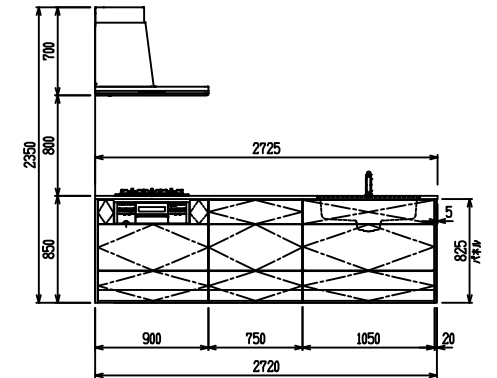

■ P型 人大 (G2・3・4) × 人大スクエアシツク

(W2275)

(W2425)

(W2575)

(W2725)

フルスライド仕様

開き扉仕様

背面
フロントパネル仕様