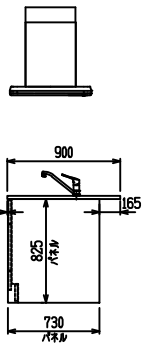

■ P型 人大 (G2・3・4) × 人大スクエアシツク

(W2275)

(W2425)

(W2575)

(W2725)

フルスライド仕様

開き扉仕様

背面
フロントパネル仕様