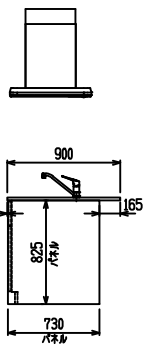

■ P型 人大 (G2・3・4) × 人大スクエアシツク

(W2275)

(W2425)

(W2575)

(W2725)

フルスライド仕様

開き扉仕様

背面
フロントパネル仕様