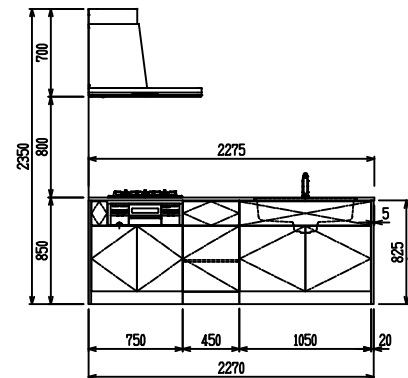

■ P型 人大 (G2・3・4) × 人大スクエアシツク

(W2275)

(W2425)

(W2575)

(W2725)

フルスライド仕様

開き扉仕様

背面
フロントパネル仕様