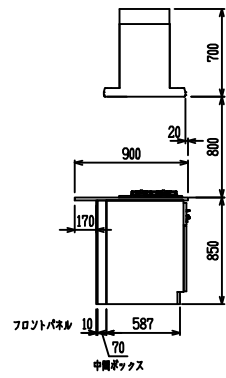

■ P型 人大 (G2・3・4) × 人大スクエアシツク

(W2275)

(W2425)

(W2575)

(W2725)

フルスライド仕様

開き扉仕様

背面
フロントパネル仕様