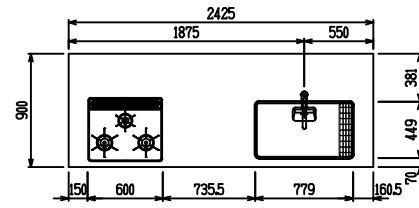

■ P型 人大 (G2・3・4) × 人大スクエアシツク

(W2275)

(W2425)

(W2575)

(W2725)

フルスライド仕様

開き扉仕様

背面
フロントパネル仕様