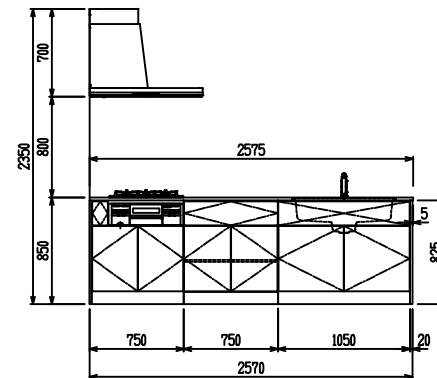

■ P型 人大 (G2・3・4) × 人大スクエアシツク

(W2275)

(W2425)

(W2575)

(W2725)

フルスライド仕様

開き扉仕様

背面
フロントパネル仕様