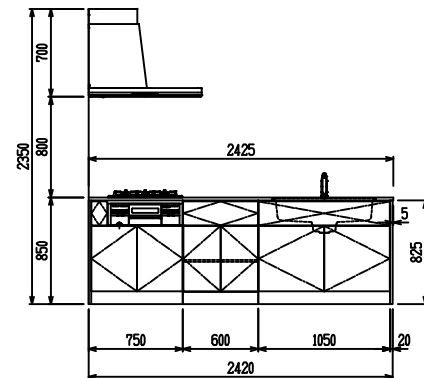

■ P型 人大 (G2・3・4) × 人大スクエアシツク

(W2275)

(W2425)

(W2575)

(W2725)

フルスライド仕様

開き扉仕様

背面
フロントパネル仕様