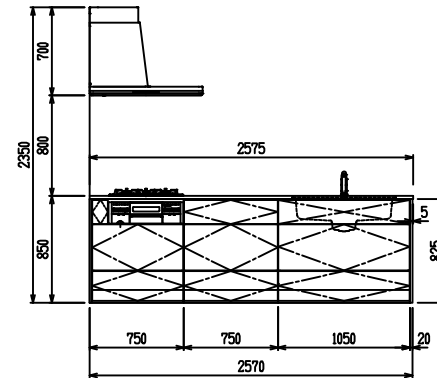

■ P型 人大 (G2・3・4) × 人大スクエアシツク

(W2275)

(W2425)

(W2575)

(W2725)

フルスライド仕様

開き扉仕様

背面
フロントパネル仕様