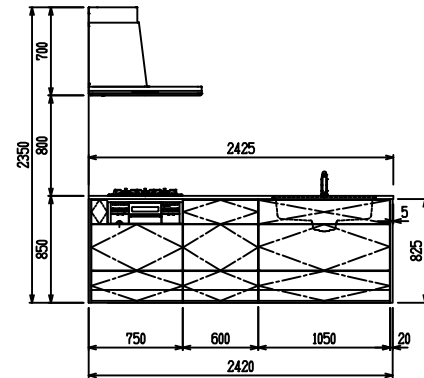

■ P型 人大 (G2・3・4) × 人大スクエアシツク

(W2275)

(W2425)

(W2575)

(W2725)

フルスライド仕様

開き扉仕様

背面
フロントパネル仕様