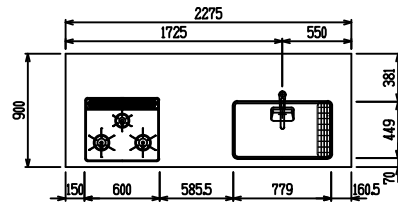

■ P型 人大 (G2・3・4) × 人大スクエアシツク

(W2275)

(W2425)

(W2575)

(W2725)

フルスライド仕様

開き扉仕様

背面
フロントパネル仕様