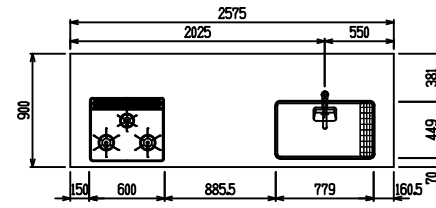

■ P型 人大 (G2・3・4) × 人大スクエアシツク

(W2275)

(W2425)

(W2575)

(W2725)

フルスライド仕様

開き扉仕様

背面
フロントパネル仕様