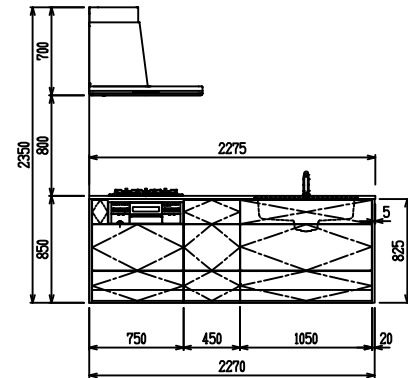

■ P型 人大 (G2・3・4) × 人大スクエアシツク

(W2275)

(W2425)

(W2575)

(W2725)

フルスライド仕様

開き扉仕様

背面
フロントパネル仕様