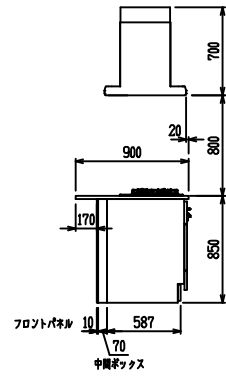

■ P型 人大 (G2・3・4) × 人大スクエアシツク

(W2275)

(W2425)

(W2575)

(W2725)

フルスライド仕様

開き扉仕様

背面
フロントパネル仕様