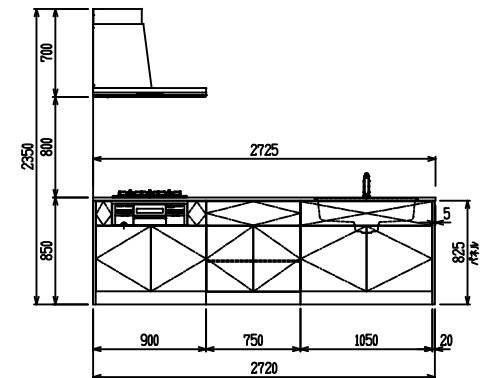

■ P型 人大 (G2・3・4) × 人大スクエアシツク

(W2275)

(W2425)

(W2575)

(W2725)

フルスライド仕様

開き扉仕様

背面
フロントパネル仕様