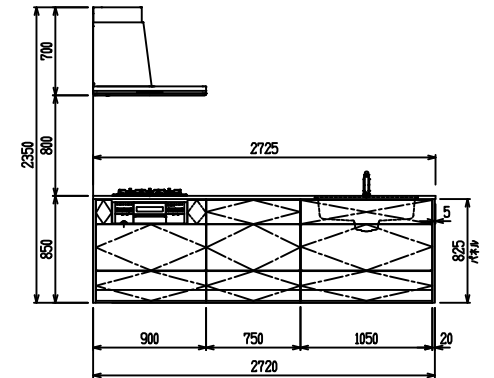

■ P型 人大 (G2・3・4) × 人大スクエアシツク

(W2275)

(W2425)

(W2575)

(W2725)

フルスライド仕様

開き扉仕様

背面
フロントパネル仕様