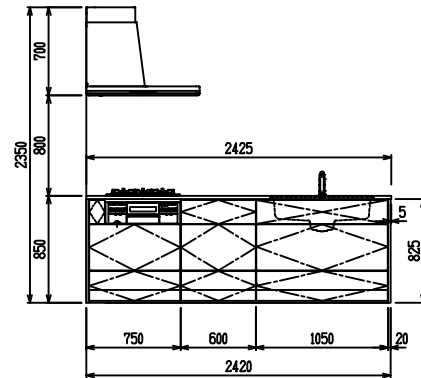

■ P型 人大 (G2・3・4) × 人大スクエアシツク

(W2275)

(W2425)

(W2575)

(W2725)

フルスライド仕様

開き扉仕様

背面
フロントパネル仕様