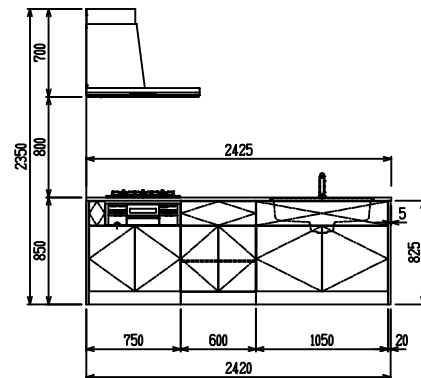

■ P型 人大 (G2・3・4) × 人大スクエアシツク

(W2275)

(W2425)

(W2575)

(W2725)

フルスライド仕様

開き扉仕様

背面
フロントパネル仕様