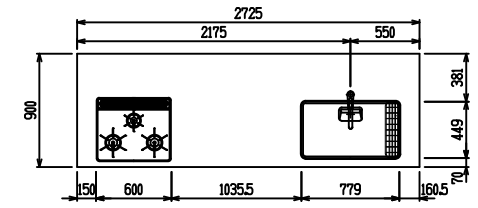

■ P型 人大 (G2・3・4) × 人大スクエアシツク

(W2275)

(W2425)

(W2575)

(W2725)

フルスライド仕様

開き扉仕様

背面
フロントパネル仕様