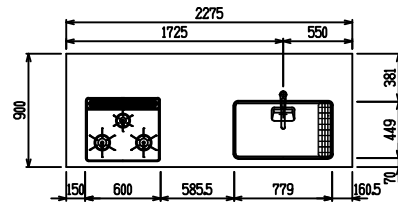

■ P型 人大 (G2・3・4) × 人大スクエアシツク

(W2275)

(W2425)

(W2575)

(W2725)

フルスライド仕様

開き扉仕様

背面
フロントパネル仕様