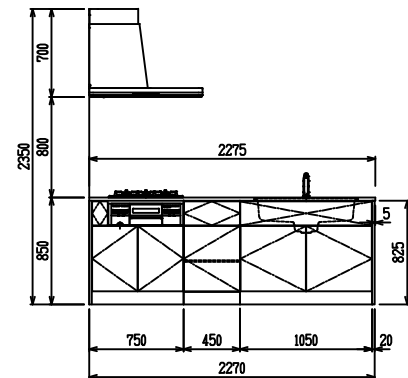

■ P型 人大 (G2・3・4) × 人大スクエアシツク

(W2275)

(W2425)

(W2575)

(W2725)

フルスライド仕様

開き扉仕様

背面
フロントパネル仕様