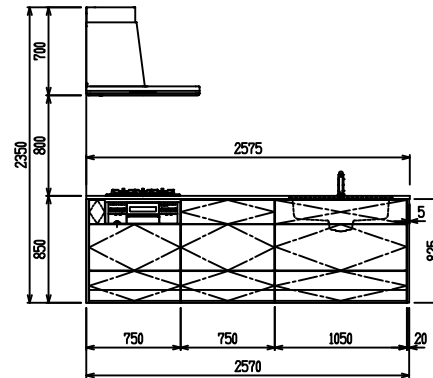

■ P型 人大 (G2・3・4) × 人大スクエアシツク

(W2275)

(W2425)

(W2575)

(W2725)

フルスライド仕様

開き扉仕様

背面
フロントパネル仕様