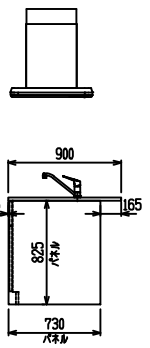

■ P型 人大 (G2・3・4) × 人大スクエアシツク

(W2275)

(W2425)

(W2575)

(W2725)

フルスライド仕様

開き扉仕様

背面
フロントパネル仕様