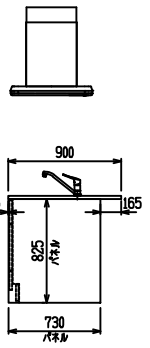

■ P型 人大 (G2・3・4) × 人大スクエアシツク

(W2275)

(W2425)

(W2575)

(W2725)

フルスライド仕様

開き扉仕様

背面
フロントパネル仕様