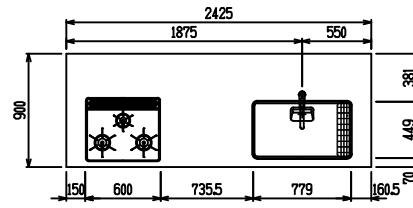

■ P型 人大 (G2・3・4) × 人大スクエアシツク

(W2275)

(W2425)

(W2575)

(W2725)

フルスライド仕様

開き扉仕様

背面
フロントパネル仕様