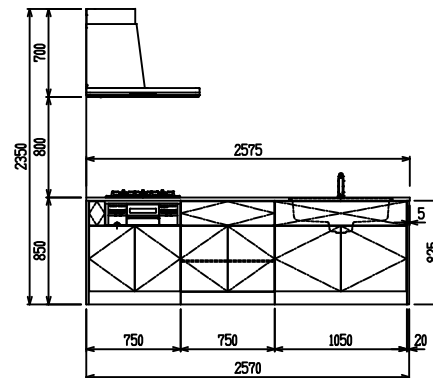

■ P型 人大 (G2・3・4) × 人大スクエアシツク

(W2275)

(W2425)

(W2575)

(W2725)

フルスライド仕様

開き扉仕様

背面
フロントパネル仕様