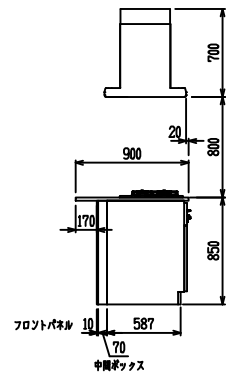

■ P型 人大 (G2・3・4) × 人大スクエアシツク

(W2275)

(W2425)

(W2575)

(W2725)

フルスライド仕様

開き扉仕様

背面
フロントパネル仕様