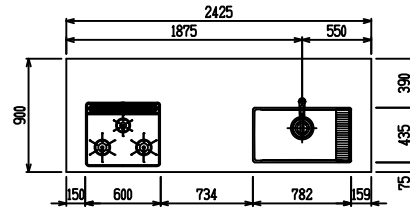

■ P型 人大 (G2・3・4) × ステンスクエアマルチシック

(W2275)

(W2425)

(W2575)

(W2725)

フルスライド仕様

開き扉仕様

背面
フロントパネル仕様