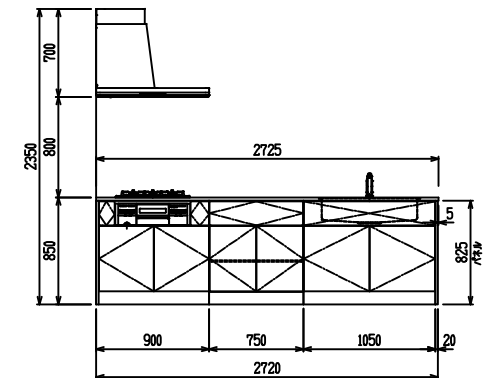

■ P型 人大 (G2・3・4) × ステンスクエアマルチシック

(W2275)

(W2425)

(W2575)

(W2725)

フルスライド仕様

開き扉仕様

背面
フロントパネル仕様