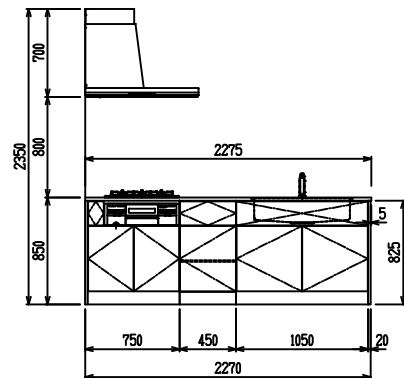

■ P型 人大 (G2・3・4) × ステンスクエアマルチシック

(W2275)

(W2425)

(W2575)

(W2725)

フルスライド仕様

開き扉仕様

背面
フロントパネル仕様