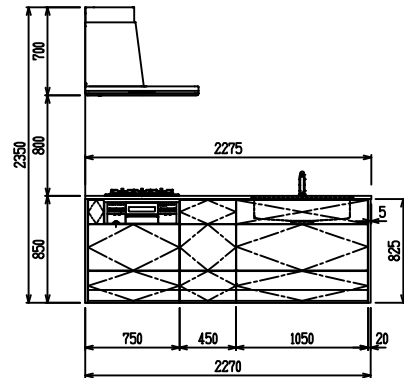

■ P型 人大 (G2・3・4) × ステンスクエアマルチシック

(W2275)

(W2425)

(W2575)

(W2725)

フルスライド仕様

開き扉仕様

背面
フロントパネル仕様