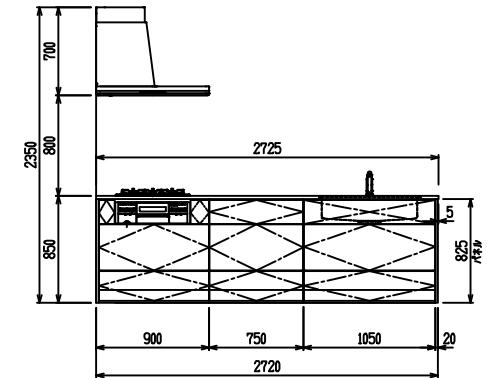

■ P型 人大 (G2・3・4) × ステンスクエアマルチシック

(W2275)

(W2425)

(W2575)

(W2725)

フルスライド仕様

開き扉仕様

背面
フロントパネル仕様