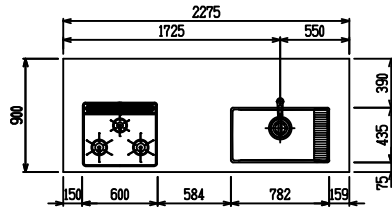

■ P型 人大 (G2・3・4) × ステンスクエアマルチシック

(W2275)

(W2425)

(W2575)

(W2725)

フルスライド仕様

開き扉仕様

背面
フロントパネル仕様