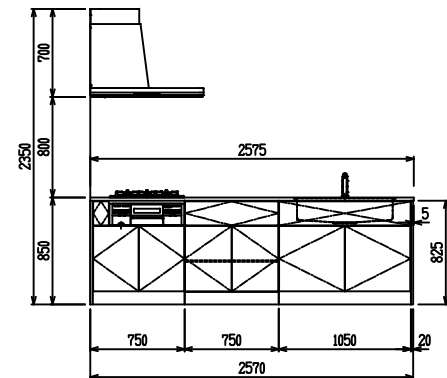

■ P型 人大 (G2・3・4) × ステンスクエアマルチシック

(W2275)

(W2425)

(W2575)

(W2725)

フルスライド仕様

開き扉仕様

背面
フロントパネル仕様