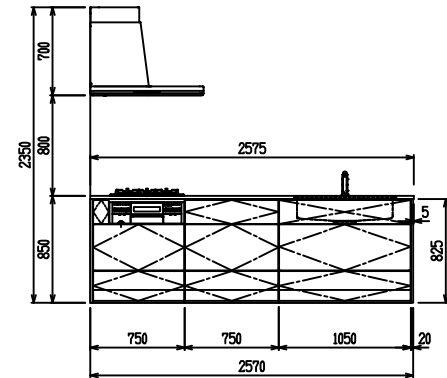

■ P型 人大 (G2・3・4) × ステンスクエアマルチシック

(W2275)

(W2425)

(W2575)

(W2725)

フルスライド仕様

開き扉仕様

背面
フロントパネル仕様