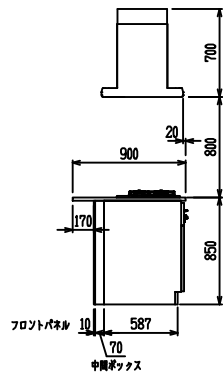

■ P型 人大 (G2・3・4) × ステンスクエアマルチシック

(W2275)

(W2425)

(W2575)

(W2725)

フルスライド仕様

開き扉仕様

背面
フロントパネル仕様