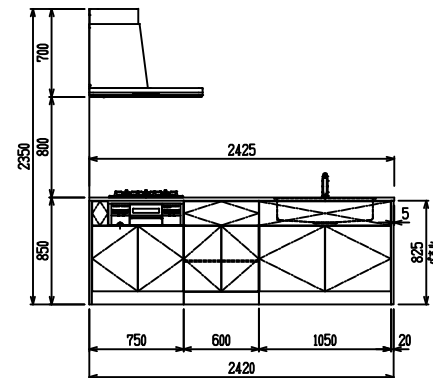

■ P型 人大 (G2・3・4) × ステンスクエアマルチシック

(W2275)

(W2425)

(W2575)

(W2725)

フルスライド仕様

開き扉仕様

背面
フロントパネル仕様