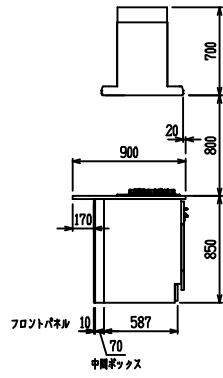

■ P型 人大 (G2・3・4) × ステンスクエアマルチシック

(W2275)

(W2425)

(W2575)

(W2725)

フルスライド仕様

開き扉仕様

背面
フロントパネル仕様