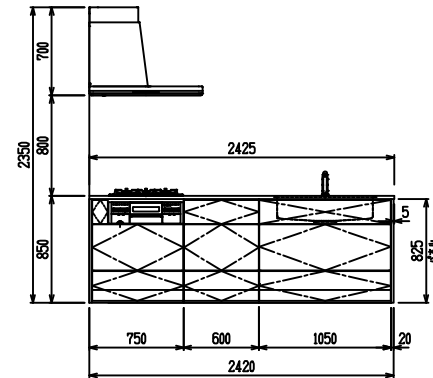

■ P型 人大 (G2・3・4) × ステンスクエアマルチシック

(W2275)

(W2425)

(W2575)

(W2725)

フルスライド仕様

開き扉仕様

背面
フロントパネル仕様