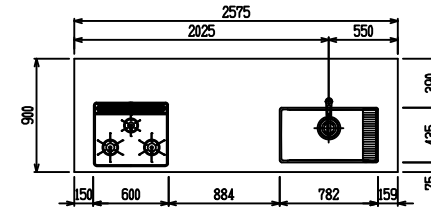

■ P型 人大 (G2・3・4) × ステンスクエアマルチシック

(W2275)

(W2425)

(W2575)

(W2725)

フルスライド仕様

開き扉仕様

背面
フロントパネル仕様