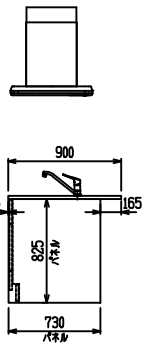

■ P型 人大 (G2・3・4) × ステンスクエアマルチシック

(W2275)

(W2425)

(W2575)

(W2725)

フルスライド仕様

開き扉仕様

背面
フロントパネル仕様