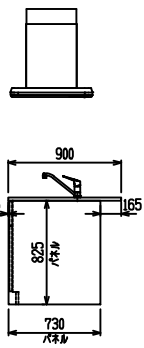

■ P型 人大 (G2・3・4) × ステンスクエアマルチシック

(W2275)

(W2425)

(W2575)

(W2725)

フルスライド仕様

開き扉仕様

背面
フロントパネル仕様