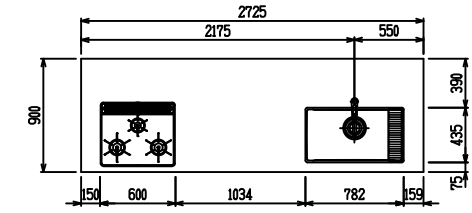

■ P型 人大 (G2・3・4) × ステンスクエアマルチシック

(W2275)

(W2425)

(W2575)

(W2725)

フルスライド仕様

開き扉仕様

背面
フロントパネル仕様