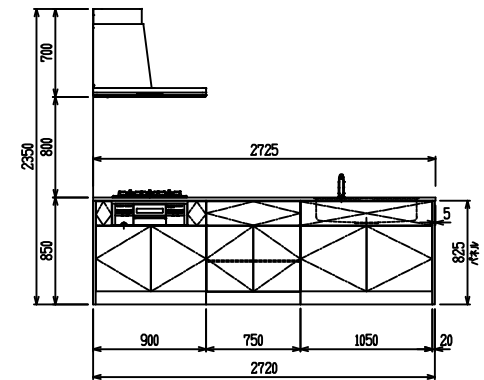

■ P型 人大 (G2・3) × エンボス[シツク]

(W2275)

(W2425)

(W2575)

(W2725)

フルスライド仕様

開き扉仕様

背面
フロントパネル仕様