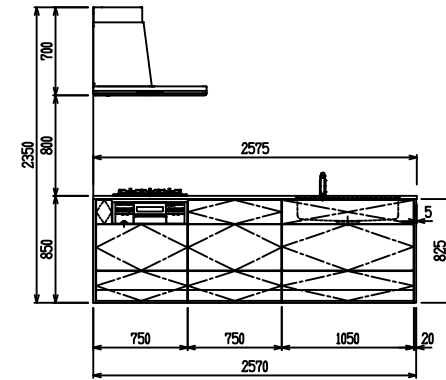

■ P型 人大 (G2・3) × エンボス[シツク]

(W2275)

(W2425)

(W2575)

(W2725)

フルスライド仕様

開き扉仕様

背面
フロントパネル仕様