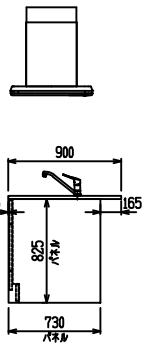

■ P型 人大 (G2・3) × エンボス[シツク]

(W2275)

(W2425)

(W2575)

(W2725)

フルスライド仕様

開き扉仕様

背面
フロントパネル仕様