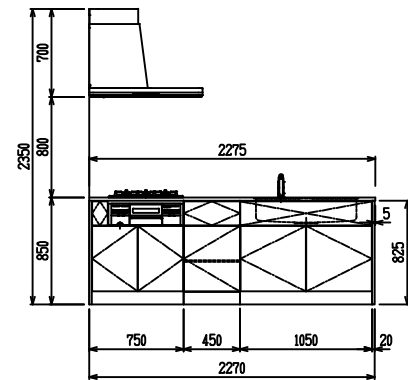

■ P型 人大 (G2・3) × エンボス[シツク]

(W2275)

(W2425)

(W2575)

(W2725)

フルスライド仕様

開き扉仕様

背面
フロントパネル仕様