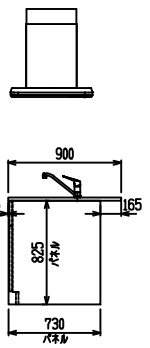

■ P型 人大 (G2・3) × エンボス[シツク]

(W2275)

(W2425)

(W2575)

(W2725)

フルスライド仕様

開き扉仕様

背面
フロントパネル仕様