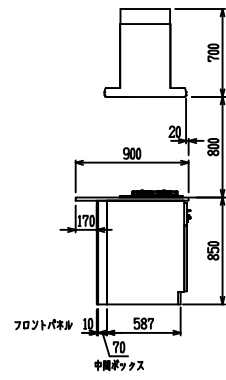

■ P型 人大 (G2・3) × エンボス[シツク]

(W2275)

(W2425)

(W2575)

(W2725)

フルスライド仕様

開き扉仕様

背面
フロントパネル仕様