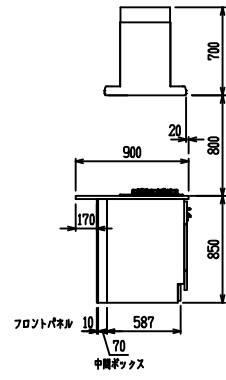

■ P型 人大 (G2・3) × エンボス[シツク]

(W2275)

(W2425)

(W2575)

(W2725)

フルスライド仕様

開き扉仕様

背面
フロントパネル仕様