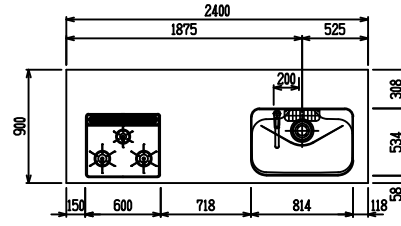

■ P型 人大 (G2・3) × エンボス[シツク]

(W2275)

(W2425)

(W2575)

(W2725)

フルスライド仕様

開き扉仕様

背面
フロントパネル仕様