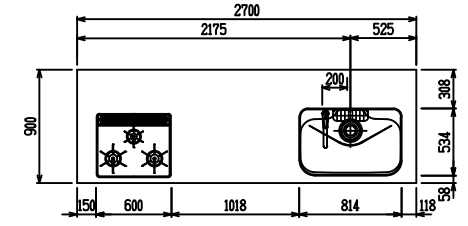

■ P型 人大 (G2・3) × エンボス[シツク]

(W2275)

(W2425)

(W2575)

(W2725)

フルスライド仕様

開き扉仕様

背面
フロントパネル仕様