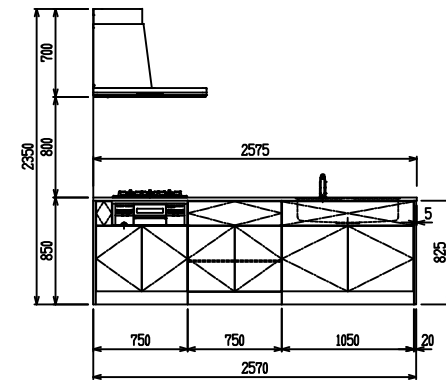

■ P型 人大 (G2・3) × エンボス[シツク]

(W2275)

(W2425)

(W2575)

(W2725)

フルスライド仕様

開き扉仕様

背面
フロントパネル仕様