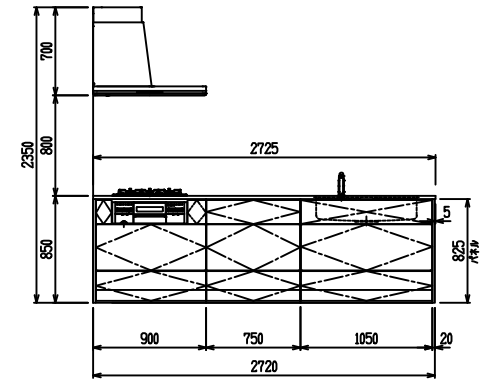

■ P型 人大 (G2・3) × エンボス[シツク]

(W2275)

(W2425)

(W2575)

(W2725)

フルスライド仕様

開き扉仕様

背面
フロントパネル仕様