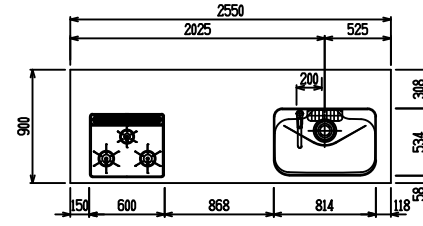

■ P型 人大 (G2・3) × エンボス[シツク]

(W2275)

(W2425)

(W2575)

(W2725)

フルスライド仕様

開き扉仕様

背面
フロントパネル仕様