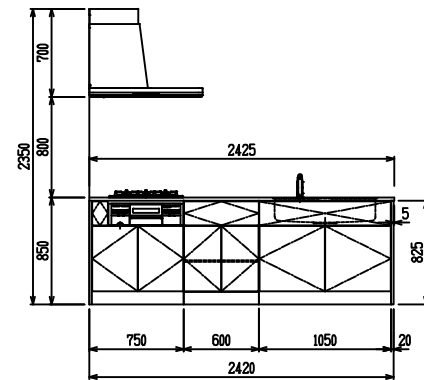

■ P型 人大 (G2・3) × エンボス[シツク]

(W2275)

(W2425)

(W2575)

(W2725)

フルスライド仕様

開き扉仕様

背面
フロントパネル仕様