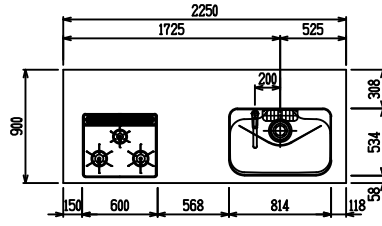

■ P型 人大 (G2・3) × エンボス[シツク]

(W2275)

(W2425)

(W2575)

(W2725)

フルスライド仕様

開き扉仕様

背面
フロントパネル仕様