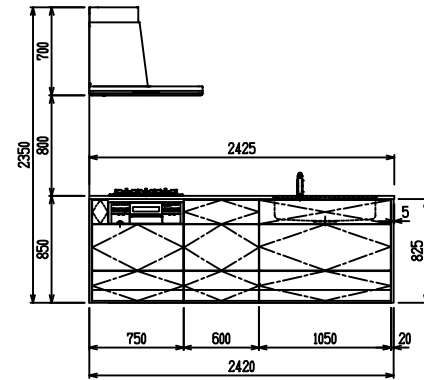

■ P型 人大 (G2・3) × エンボス[シツク]

(W2275)

(W2425)

(W2575)

(W2725)

フルスライド仕様

開き扉仕様

背面
フロントパネル仕様