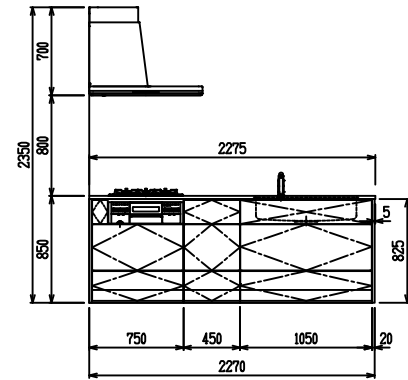

■ P型 人大 (G2・3) × エンボス[シツク]

(W2275)

(W2425)

(W2575)

(W2725)

フルスライド仕様

開き扉仕様

背面
フロントパネル仕様