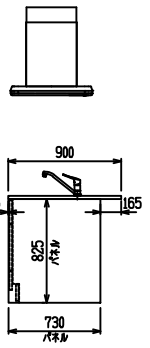

■ P型 人大 (G2・3) × Iシツク

(W2275)

(W2425)

(W2575)

(W2725)

フルスライド仕様

開き扉仕様

背面
フロントパネル仕様