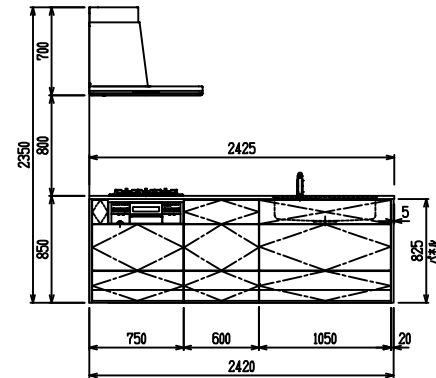

■ P型 人大 (G2・3) × Iシツク

(W2275)

(W2425)

(W2575)

(W2725)

フルスライド仕様

開き扉仕様

背面
フロントパネル仕様