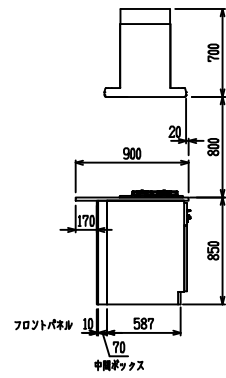

■ P型 人大 (G2・3) × Iシツク

(W2275)

(W2425)

(W2575)

(W2725)

フルスライド仕様

開き扉仕様

背面
フロントパネル仕様