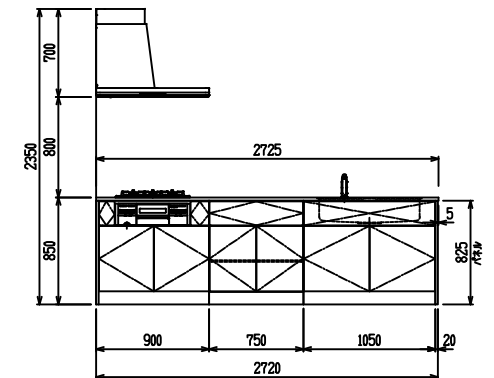

■ P型 人大 (G2・3) × Iシツク

(W2275)

(W2425)

(W2575)

(W2725)

フルスライド仕様

開き扉仕様

背面
フロントパネル仕様