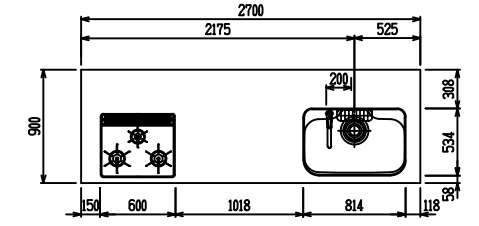

■ P型 人大 (G2・3) × Iシツク

(W2275)

(W2425)

(W2575)

(W2725)

フルスライド仕様

開き扉仕様

背面
フロントパネル仕様