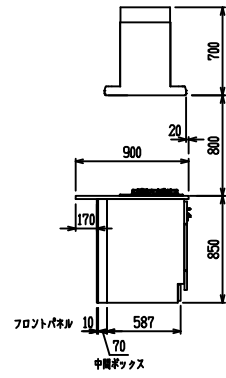

■ P型 人大 (G2・3) × Iシツク

(W2275)

(W2425)

(W2575)

(W2725)

フルスライド仕様

開き扉仕様

背面
フロントパネル仕様