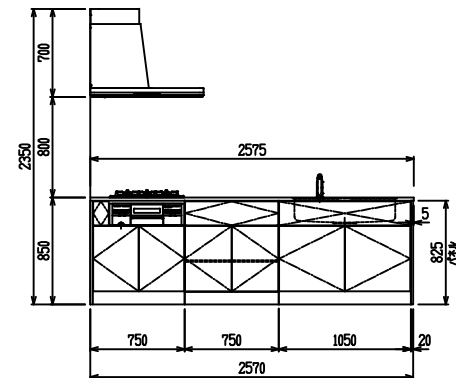

■ P型 人大 (G2・3) × Iシツク

(W2275)

(W2425)

(W2575)

(W2725)

フルスライド仕様

開き扉仕様

背面
フロントパネル仕様