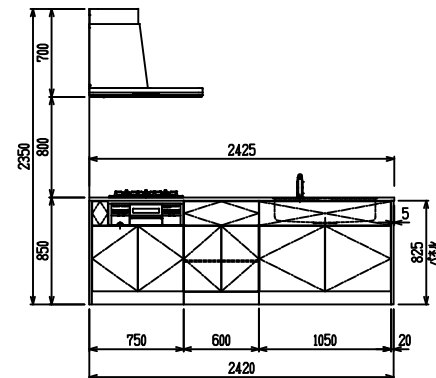

■ P型 人大 (G2・3) × Iシツク

(W2275)

(W2425)

(W2575)

(W2725)

フルスライド仕様

開き扉仕様

背面
フロントパネル仕様