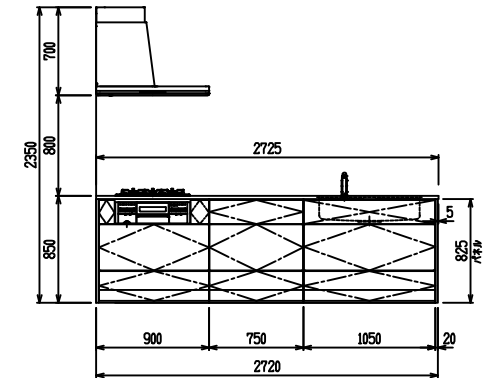

■ P型 人大 (G2・3) × Iシツク

(W2275)

(W2425)

(W2575)

(W2725)

フルスライド仕様

開き扉仕様

背面
フロントパネル仕様