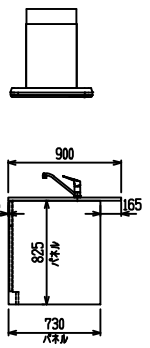

■ P型 人大 (G2・3) × Iシツク

(W2275)

(W2425)

(W2575)

(W2725)

フルスライド仕様

開き扉仕様

背面
フロントパネル仕様