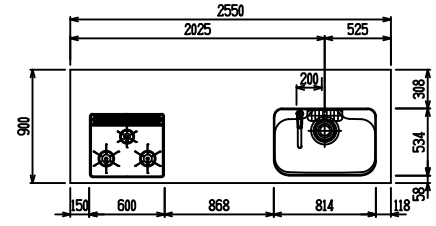

■ P型 人大 (G2・3) × Iシツク

(W2275)

(W2425)

(W2575)

(W2725)

フルスライド仕様

開き扉仕様

背面
フロントパネル仕様