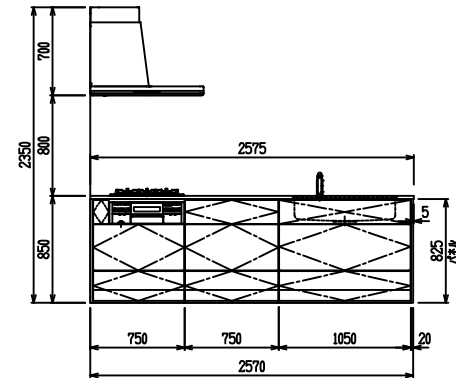

■ P型 人大 (G2・3) × Iシツク

(W2275)

(W2425)

(W2575)

(W2725)

フルスライド仕様

開き扉仕様

背面
フロントパネル仕様