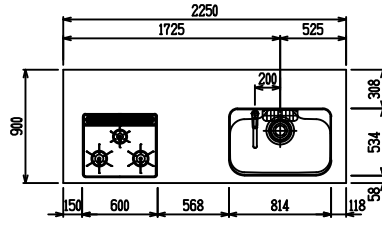

■ P型 人大 (G2・3) × Iシツク

(W2275)

(W2425)

(W2575)

(W2725)

フルスライド仕様

開き扉仕様

背面
フロントパネル仕様