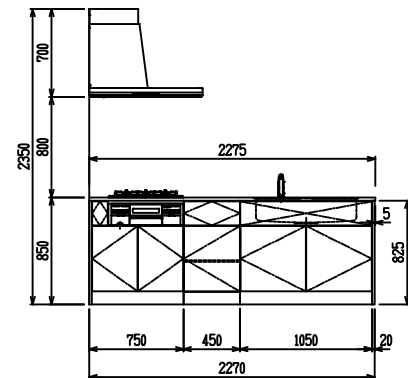

■ P型 人大 (G2・3) × Iシツク

(W2275)

(W2425)

(W2575)

(W2725)

フルスライド仕様

開き扉仕様

背面
フロントパネル仕様