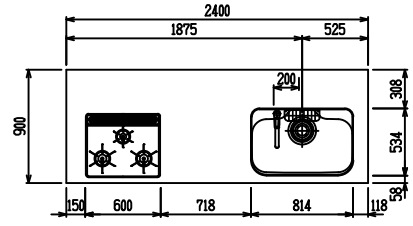

■ P型 人大 (G2・3) × Iシツク

(W2275)

(W2425)

(W2575)

(W2725)

フルスライド仕様

開き扉仕様

背面
フロントパネル仕様