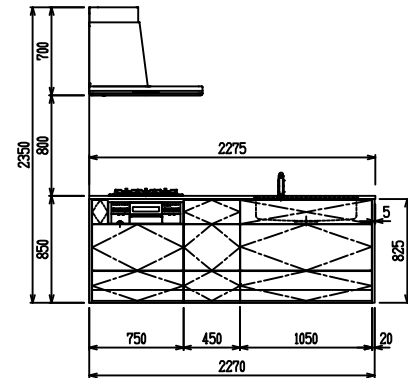

■ P型 人大 (G2・3) × Iシツク

(W2275)

(W2425)

(W2575)

(W2725)

フルスライド仕様

開き扉仕様

背面
フロントパネル仕様