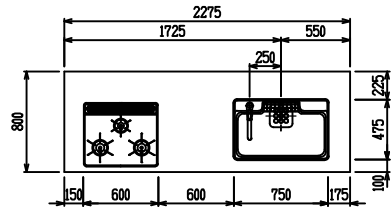

■ P型 人大 (フォルテ) X フォルテシソク

(W2275)

(W2425)

(W2575)

(W2725)

フルスライド仕様

開き扉仕様

背面  
フロントパネル仕様