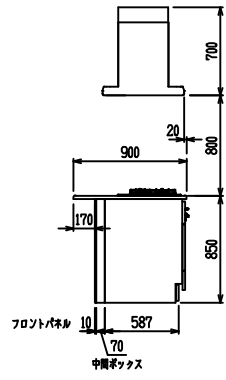

■ P型 人大 (フォルテ) X フォルテシソク

(W2275)

(W2425)

(W2575)

(W2725)

フルスライド仕様

開き扉仕様

背面  
フロントパネル仕様