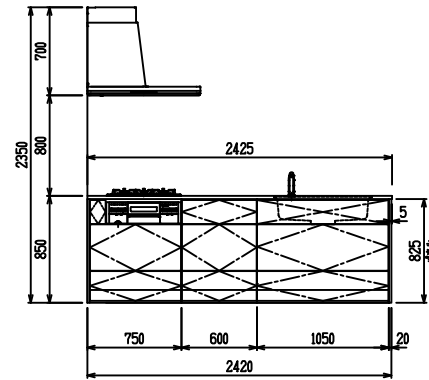

■ P型 人大 (フォルテ) X フォルテシソク

(W2275)

(W2425)

(W2575)

(W2725)

フルスライド仕様

開き扉仕様

背面  
フロントパネル仕様