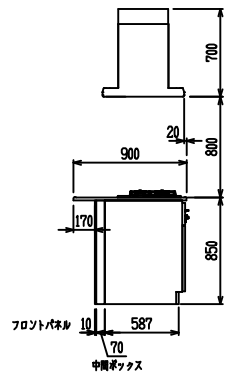

■ P型 人大 (フォルテ) X フォルテシソク

(W2275)

(W2425)

(W2575)

(W2725)

フルスライド仕様

開き扉仕様

背面  
フロントパネル仕様