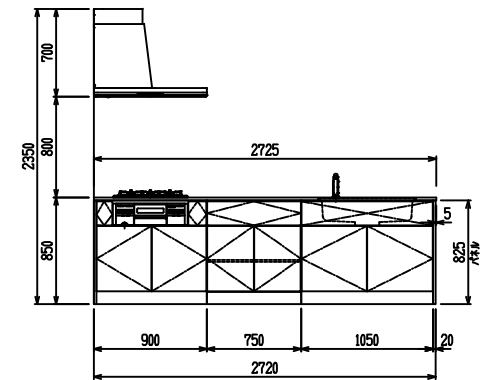

■ P型 人大 (フォルテ) X フォルテシソク

(W2275)

(W2425)

(W2575)

(W2725)

フルスライド仕様

開き扉仕様

背面  
フロントパネル仕様