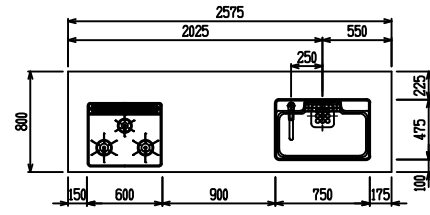

■ P型 人大 (フォルテ) X フォルテシソク

(W2275)

(W2425)

(W2575)

(W2725)

フルスライド仕様

開き扉仕様

背面  
フロントパネル仕様