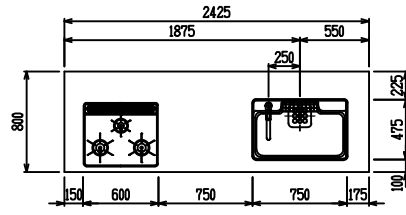

■ P型 人大 (フォルテ) X フォルテシソク

(W2275)

(W2425)

(W2575)

(W2725)

フルスライド仕様

開き扉仕様

背面  
フロントパネル仕様