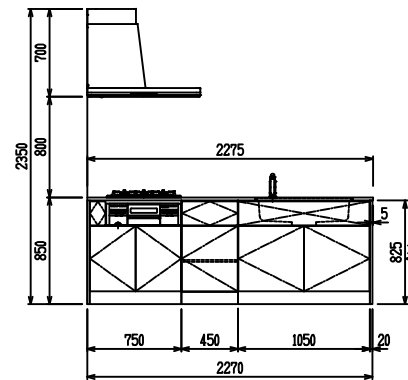

■ P型 人大 (フォルテ) X フォルテシソク

(W2275)

(W2425)

(W2575)

(W2725)

フルスライド仕様

開き扉仕様

背面  
フロントパネル仕様