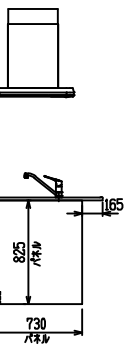

■ P型 人大 (フォルテ) X フォルテシソク

(W2275)

(W2425)

(W2575)

(W2725)

フルスライド仕様

開き扉仕様

背面  
フロントパネル仕様