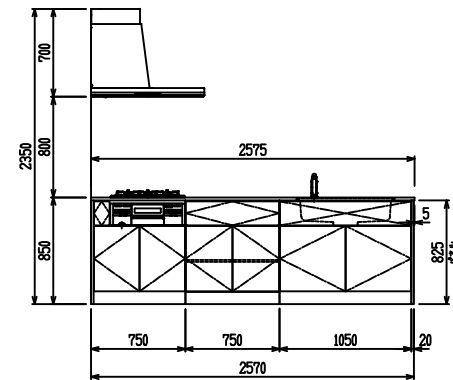

■ P型 人大 (フォルテ) X フォルテシソク

(W2275)

(W2425)

(W2575)

(W2725)

フルスライド仕様

開き扉仕様

背面  
フロントパネル仕様