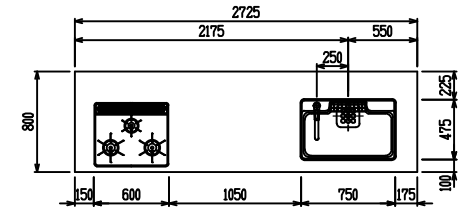

■ P型 人大 (フォルテ) X フォルテシソク

(W2275)

(W2425)

(W2575)

(W2725)

フルスライド仕様

開き扉仕様

背面  
フロントパネル仕様