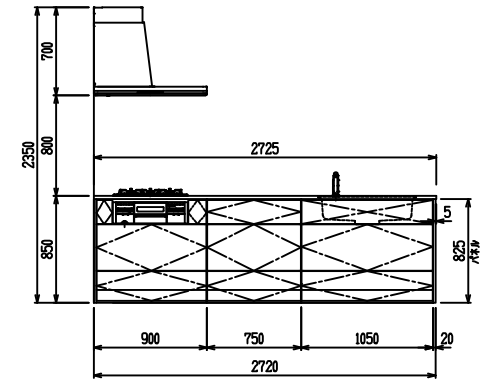

■ P型 人大 (フォルテ) X フォルテシソク

(W2275)

(W2425)

(W2575)

(W2725)

フルスライド仕様

開き扉仕様

背面  
フロントパネル仕様