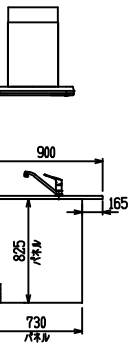

■ P型 人大 (フォルテ) X フォルテシソク

(W2275)

(W2425)

(W2575)

(W2725)

フルスライド仕様

開き扉仕様

背面  
フロントパネル仕様