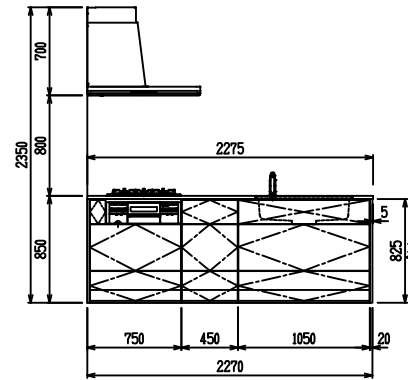

■ P型 人大 (フォルテ) X フォルテシソク

(W2275)

(W2425)

(W2575)

(W2725)

フルスライド仕様

開き扉仕様

背面  
フロントパネル仕様