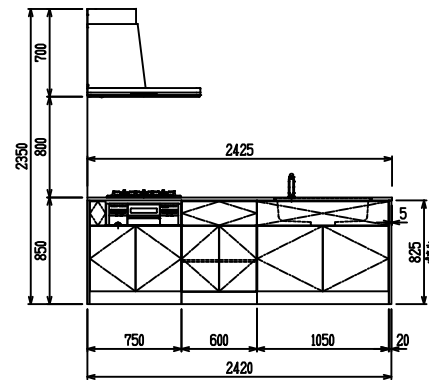

■ P型 人大 (フォルテ) X フォルテシソク

(W2275)

(W2425)

(W2575)

(W2725)

フルスライド仕様

開き扉仕様

背面  
フロントパネル仕様