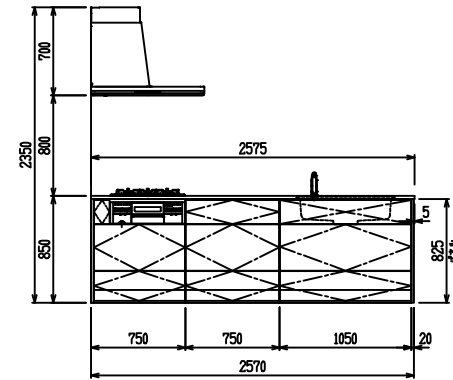

■ P型 人大 (フォルテ) X フォルテシソク

(W2275)

(W2425)

(W2575)

(W2725)

フルスライド仕様

開き扉仕様

背面  
フロントパネル仕様