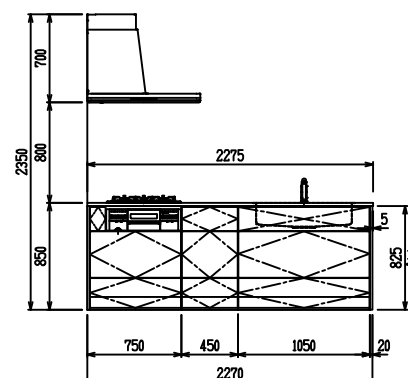

■ P型 ステン (G2・3) X ステンスクエアマルチシソク

(W2275)

(W2425)

(W2575)

(W2725)

フルスライド仕様

開き扉仕様

背面
フロントパネル仕様