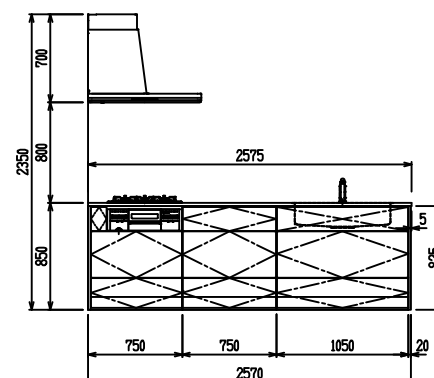

■ P型 ステン (G2・3) X ステンスクエアマルチシソク

(W2275)

(W2425)

(W2575)

(W2725)

フルスライド仕様

開き扉仕様

背面
フロントパネル仕様