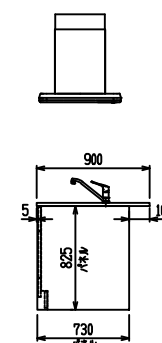

■ P型 ステン (G2・3) X ステンスクエアマルチシソク

(W2275)

(W2425)

(W2575)

(W2725)

フルスライド仕様

開き扉仕様

背面
フロントパネル仕様