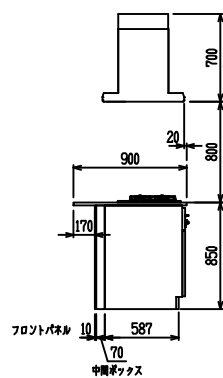

■ P型 ステン (G2・3) X ステンスクエアマルチシソク

(W2275)

(W2425)

(W2575)

(W2725)

フルスライド仕様

開き扉仕様

背面
フロントパネル仕様