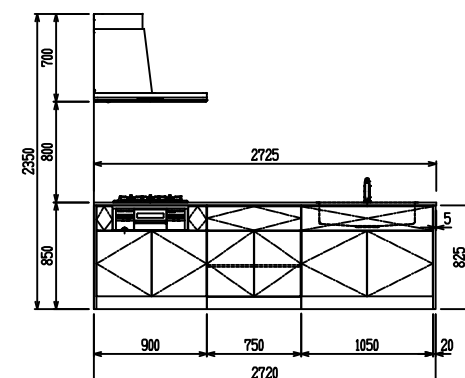

■ P型 ステン (G2・3) X ステンスクエアマルチシソク

(W2275)

(W2425)

(W2575)

(W2725)

フルスライド仕様

開き扉仕様

背面
フロントパネル仕様