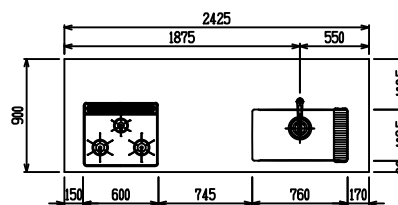

■ P型 ステン (G2・3) X ステンスクエアマルチシソク

(W2275)

(W2425)

(W2575)

(W2725)

フルスライド仕様

開き扉仕様

背面
フロントパネル仕様