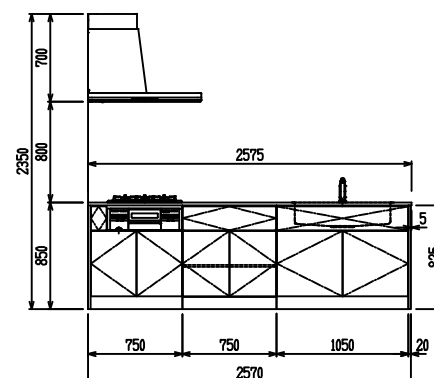

■ P型 ステン (G2・3) X ステンスクエアマルチシソク

(W2275)

(W2425)

(W2575)

(W2725)

フルスライド仕様

開き扉仕様

背面
フロントパネル仕様