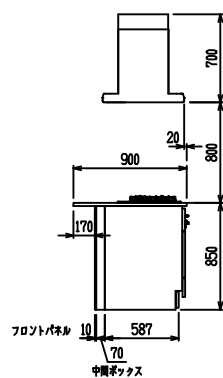

■ P型 ステン (G2・3) X ステンスクエアマルチシソク

(W2275)

(W2425)

(W2575)

(W2725)

フルスライド仕様

開き扉仕様

背面
フロントパネル仕様