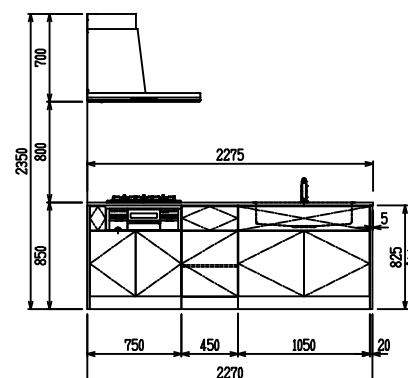

■ P型 ステン (G2・3) X ステンスクエアマルチシソク

(W2275)

(W2425)

(W2575)

(W2725)

フルスライド仕様

開き扉仕様

背面
フロントパネル仕様