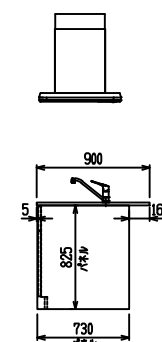

■ P型 ステン (G2・3) X ステンスクエアマルチシソク

(W2275)

(W2425)

(W2575)

(W2725)

フルスライド仕様

開き扉仕様

背面
フロントパネル仕様