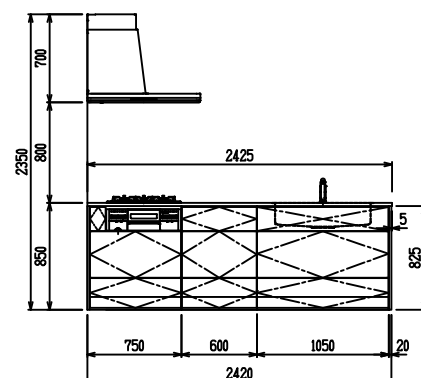

■ P型 ステン (G2・3) X ステンスクエアマルチシソク

(W2275)

(W2425)

(W2575)

(W2725)

フルスライド仕様

開き扉仕様

背面
フロントパネル仕様