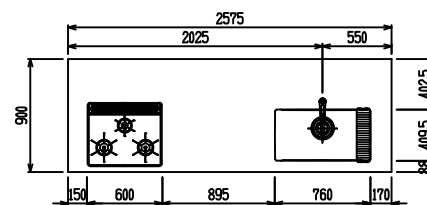

■ P型 ステン (G2・3) X ステンスクエアマルチシソク

(W2275)

(W2425)

(W2575)

(W2725)

フルスライド仕様

開き扉仕様

背面
フロントパネル仕様