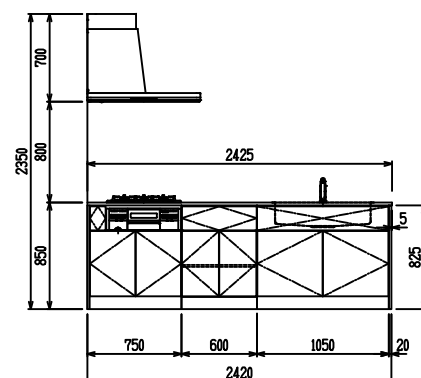

■ P型 ステン (G2・3) X ステンスクエアマルチシソク

(W2275)

(W2425)

(W2575)

(W2725)

フルスライド仕様

開き扉仕様

背面
フロントパネル仕様