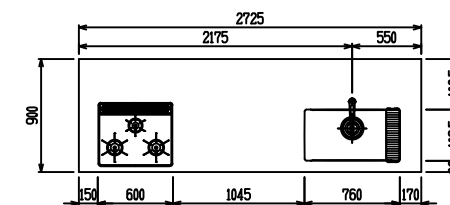

■ P型 ステン (G2・3) X ステンスクエアマルチシソク

(W2275)

(W2425)

(W2575)

(W2725)

フルスライド仕様

開き扉仕様

背面
フロントパネル仕様