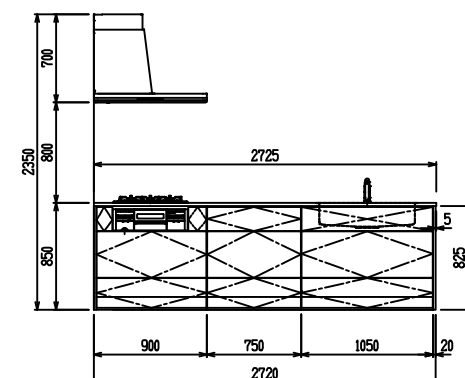

■ P型 ステン (G2・3) X ステンスクエアマルチシソク

(W2275)

(W2425)

(W2575)

(W2725)

フルスライド仕様

開き扉仕様

背面
フロントパネル仕様