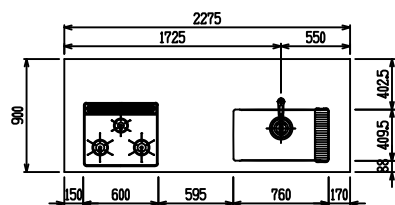

■ P型 ステン (G2・3) X ステンスクエアマルチシソク

(W2275)

(W2425)

(W2575)

(W2725)

フルスライド仕様

開き扉仕様

背面
フロントパネル仕様