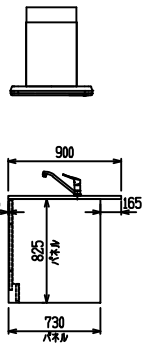

■ P型 ステン(G2・3) × エンボス[シツク]

(W2275)

(W2425)

(W2575)

(W2725)

フルスライド仕様

開き扉仕様

背面
フロントパネル仕様