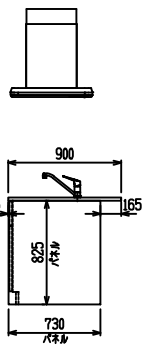

■ P型 ステン(G2・3) × エンボス[シツク]

(W2275)

(W2425)

(W2575)

(W2725)

フルスライド仕様

開き扉仕様

背面
フロントパネル仕様