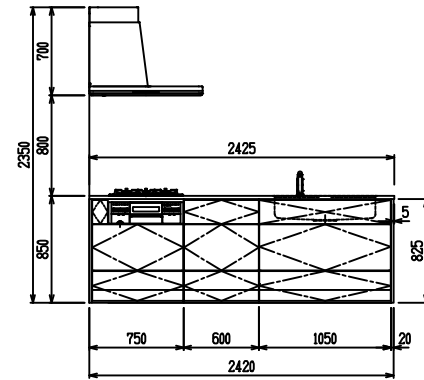

■ P型 ステン(G2・3) × エンボス[シツク]

(W2275)

(W2425)

(W2575)

(W2725)

フルスライド仕様

開き扉仕様

背面
フロントパネル仕様