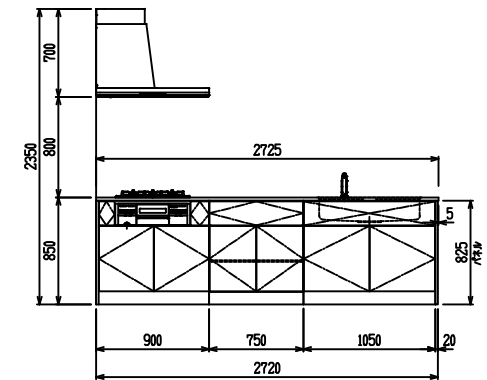

■ P型 ステン(G2・3) × エンボス[シツク]

(W2275)

(W2425)

(W2575)

(W2725)

フルスライド仕様

開き扉仕様

背面
フロントパネル仕様