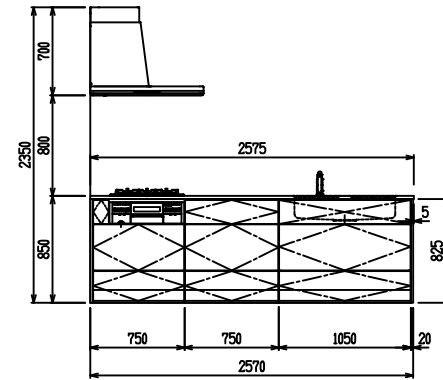

■ P型 ステン(G2・3) × エンボス[シツク]

(W2275)

(W2425)

(W2575)

(W2725)

フルスライド仕様

開き扉仕様

背面
フロントパネル仕様