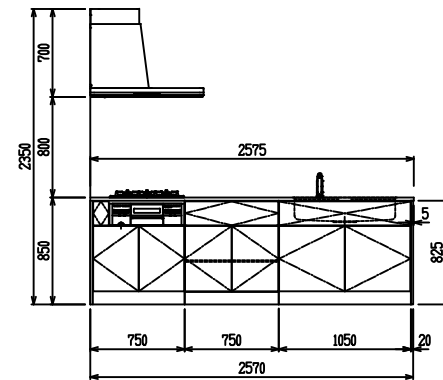

■ P型 ステン(G2・3) × エンボス[シツク]

(W2275)

(W2425)

(W2575)

(W2725)

フルスライド仕様

開き扉仕様

背面
フロントパネル仕様