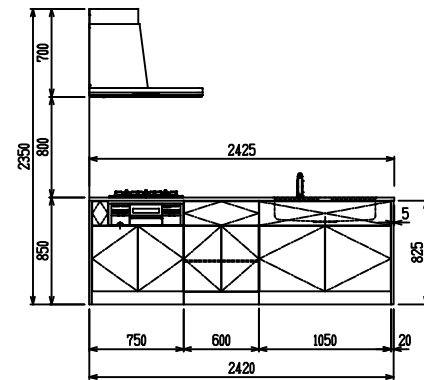

■ P型 ステン(G2・3) × エンボス[シツク]

(W2275)

(W2425)

(W2575)

(W2725)

フルスライド仕様

開き扉仕様

背面
フロントパネル仕様