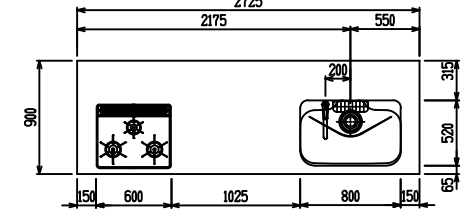

■ P型 ステン(G2・3) × エンボス[シツク]

(W2275)

(W2425)

(W2575)

(W2725)

フルスライド仕様

開き扉仕様

背面
フロントパネル仕様