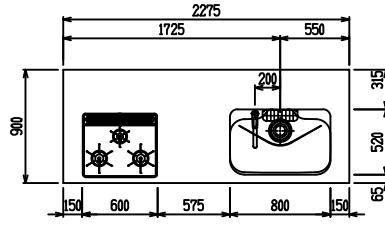

■ P型 ステン(G2・3) × エンボス[シツク]

(W2275)

(W2425)

(W2575)

(W2725)

フルスライド仕様

開き扉仕様

背面
フロントパネル仕様