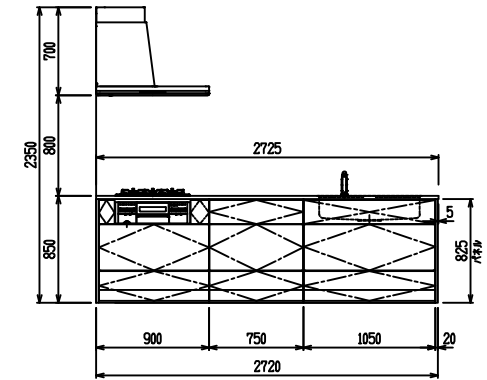

■ P型 ステン(G2・3) × エンボス[シツク]

(W2275)

(W2425)

(W2575)

(W2725)

フルスライド仕様

開き扉仕様

背面
フロントパネル仕様