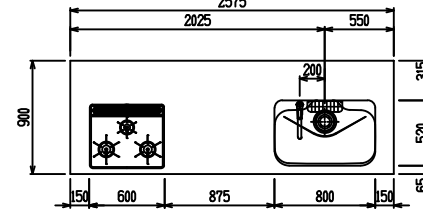

■ P型 ステン(G2・3) × エンボス[シツク]

(W2275)

(W2425)

(W2575)

(W2725)

フルスライド仕様

開き扉仕様

背面
フロントパネル仕様