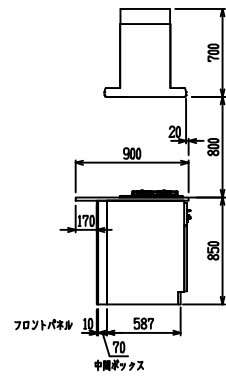

■ P型 ステン(G2・3) × エンボス[シツク]

(W2275)

(W2425)

(W2575)

(W2725)

フルスライド仕様

開き扉仕様

背面
フロントパネル仕様