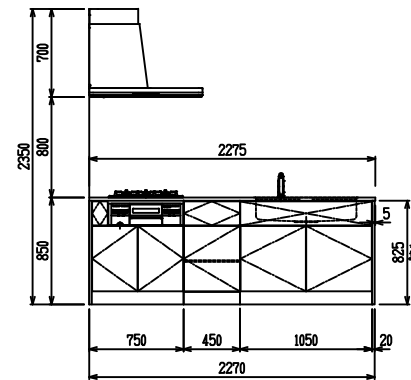

■ P型 ステン(G2・3) × エンボス[シツク]

(W2275)

(W2425)

(W2575)

(W2725)

フルスライド仕様

開き扉仕様

背面
フロントパネル仕様