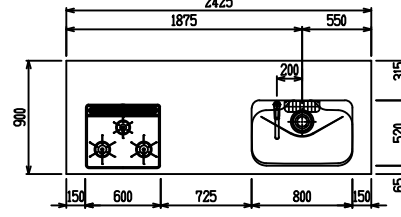

■ P型 ステン(G2・3) × エンボス[シツク]

(W2275)

(W2425)

(W2575)

(W2725)

フルスライド仕様

開き扉仕様

背面
フロントパネル仕様