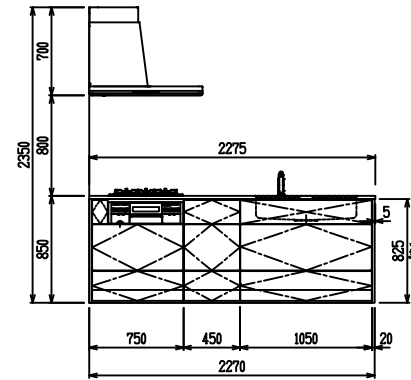

■ P型 ステン(G2・3) × エンボス[シツク]

(W2275)

(W2425)

(W2575)

(W2725)

フルスライド仕様

開き扉仕様

背面
フロントパネル仕様