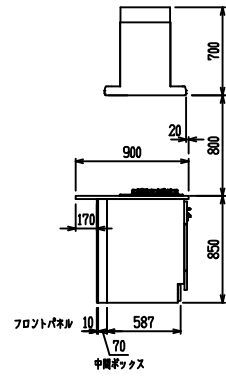

■ P型 ステン(G2・3) × エンボス[シツク]

(W2275)

(W2425)

(W2575)

(W2725)

フルスライド仕様

開き扉仕様

背面
フロントパネル仕様