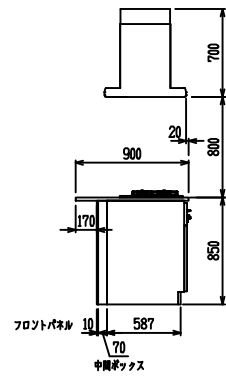

■ P型 ステン (G2・3) × Iシツク

(W2275)

(W2425)

(W2575)

(W2725)

フルスライド仕様

開き扉仕様

背面  
フロントパネル仕様