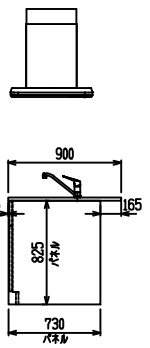

■ P型 ステン (G2・3) × Iシツク

(W2275)

(W2425)

(W2575)

(W2725)

フルスライド仕様

開き扉仕様

背面  
フロントパネル仕様