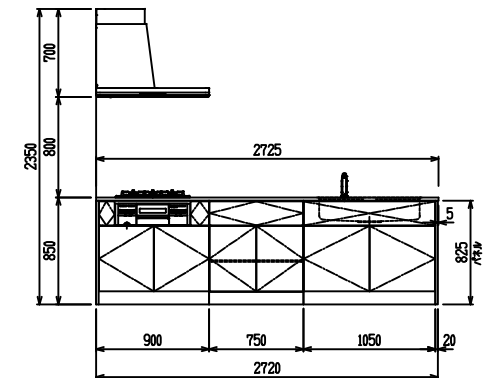

■ P型 ステン (G2・3) × Iシツク

(W2275)

(W2425)

(W2575)

(W2725)

フルスライド仕様

開き扉仕様

背面  
フロントパネル仕様