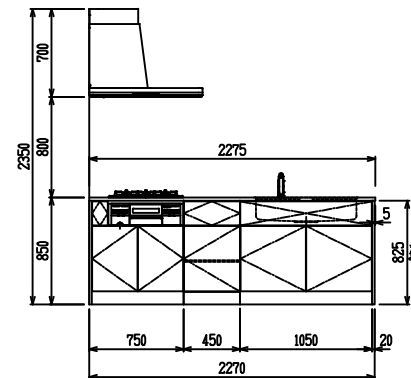

■ P型 ステン (G2・3) × Iシツク

(W2275)

(W2425)

(W2575)

(W2725)

フルスライド仕様

開き扉仕様

背面  
フロントパネル仕様