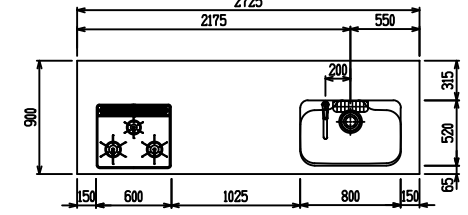

■ P型 ステン (G2・3) × Iシツク

(W2275)

(W2425)

(W2575)

(W2725)

フルスライド仕様

開き扉仕様

背面  
フロントパネル仕様