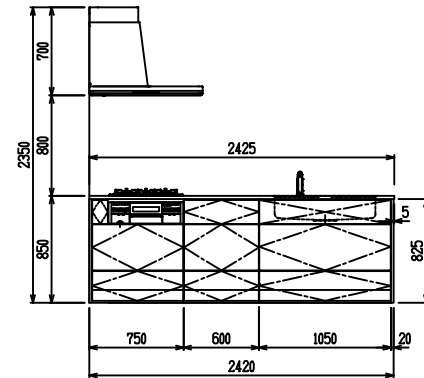

■ P型 ステン (G2・3) × Iシツク

(W2275)

(W2425)

(W2575)

(W2725)

フルスライド仕様

開き扉仕様

背面  
フロントパネル仕様