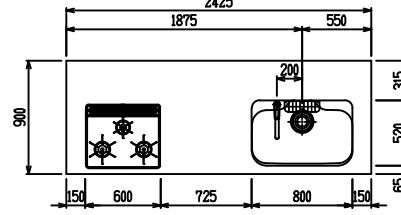

■ P型 ステン (G2・3) × Iシツク

(W2275)

(W2425)

(W2575)

(W2725)

フルスライド仕様

開き扉仕様

背面  
フロントパネル仕様