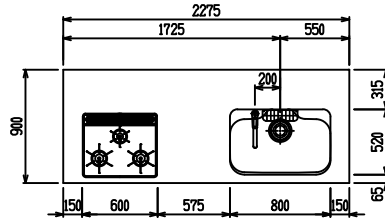

■ P型 ステン (G2・3) × Iシツク

(W2275)

(W2425)

(W2575)

(W2725)

フルスライド仕様

開き扉仕様

背面  
フロントパネル仕様