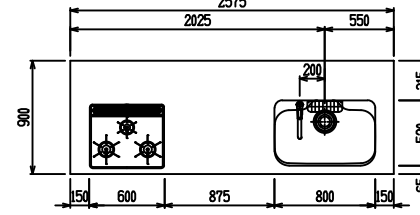

■ P型 ステン (G2・3) × Iシツク

(W2275)

(W2425)

(W2575)

(W2725)

フルスライド仕様

開き扉仕様

背面  
フロントパネル仕様