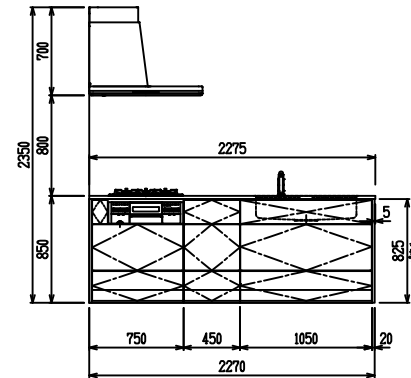

■ P型 ステン (G2・3) × Iシツク

(W2275)

(W2425)

(W2575)

(W2725)

フルスライド仕様

開き扉仕様

背面  
フロントパネル仕様