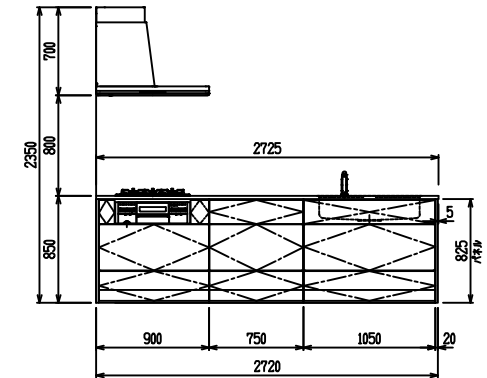

■ P型 ステン (G2・3) × Iシツク

(W2275)

(W2425)

(W2575)

(W2725)

フルスライド仕様

開き扉仕様

背面  
フロントパネル仕様