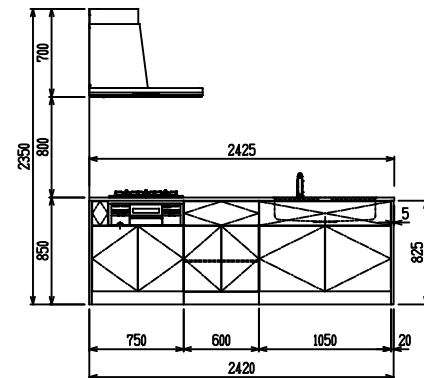

■ P型 ステン (G2・3) × Iシツク

(W2275)

(W2425)

(W2575)

(W2725)

フルスライド仕様

開き扉仕様

背面  
フロントパネル仕様