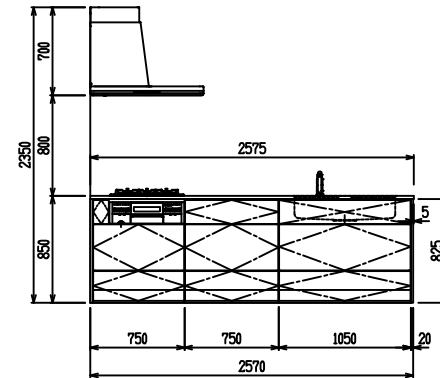

■ P型 ステン (G2・3) × Iシツク

(W2275)

(W2425)

(W2575)

(W2725)

フルスライド仕様

開き扉仕様

背面  
フロントパネル仕様