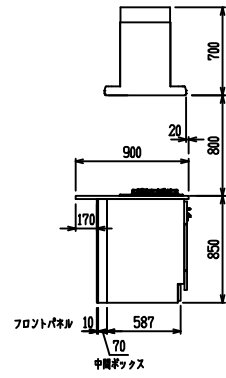

■ P型 ステン (G2・3) × Iシツク

(W2275)

(W2425)

(W2575)

(W2725)

フルスライド仕様

開き扉仕様

背面  
フロントパネル仕様