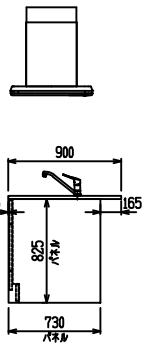

■ P型 ステン (G2・3) × Iシツク

(W2275)

(W2425)

(W2575)

(W2725)

フルスライド仕様

開き扉仕様

背面  
フロントパネル仕様