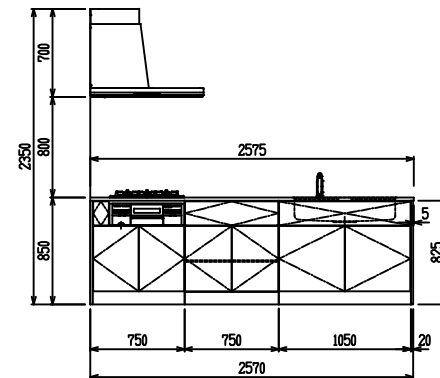

■ P型 ステン (G2・3) × Iシツク

(W2275)

(W2425)

(W2575)

(W2725)

フルスライド仕様

開き扉仕様

背面  
フロントパネル仕様