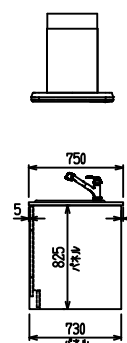

■ P型 エンジニアドストーン X Lシソク

(W2275)

(W2425)

(W2575)

(W2725)

フルスライド仕様

開き扉仕様

背面
フロントパネル仕様