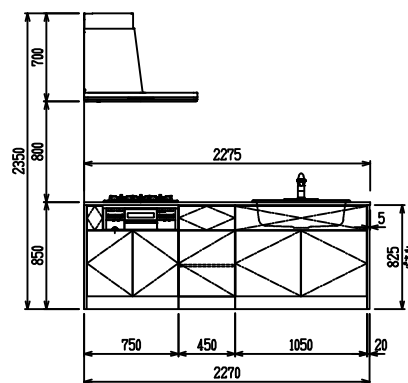

■ P型 エンジニアドストーン X Lシソク

(W2275)

(W2425)

(W2575)

(W2725)

フルスライド仕様

開き扉仕様

背面
フロントパネル仕様