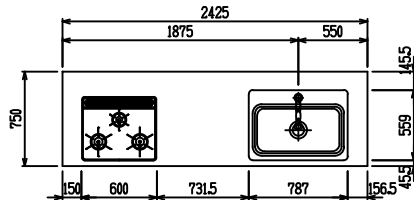

■ P型 エンジニアドストーン X Lシソク

(W2275)

(W2425)

(W2575)

(W2725)

フルスライド仕様

開き扉仕様

背面
フロントパネル仕様