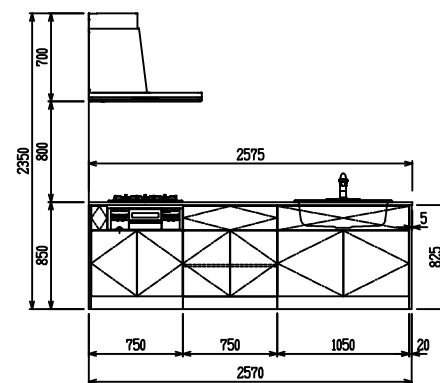

■ P型 エンジニアドストーン X Lシソク

(W2275)

(W2425)

(W2575)

(W2725)

フルスライド仕様

開き扉仕様

背面
フロントパネル仕様