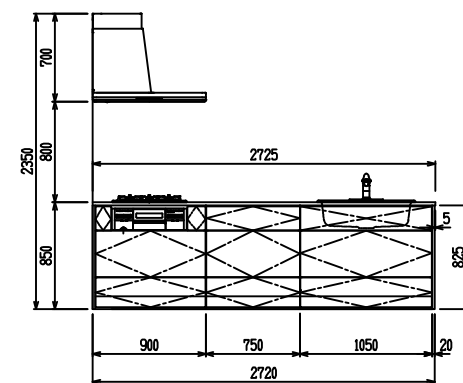

■ P型 エンジニアドストーン X Lシソク

(W2275)

(W2425)

(W2575)

(W2725)

フルスライド仕様

開き扉仕様

背面
フロントパネル仕様