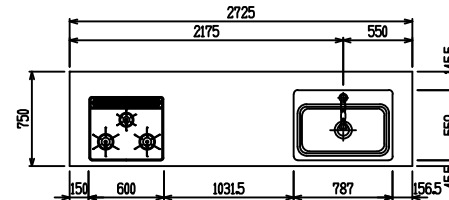

■ P型 エンジニアドストーン X Lシソク

(W2275)

(W2425)

(W2575)

(W2725)

フルスライド仕様

開き扉仕様

背面
フロントパネル仕様