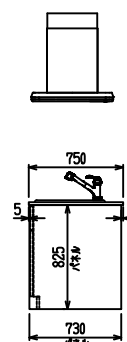

■ P型 エンジニアドストーン X Lシソク

(W2275)

(W2425)

(W2575)

(W2725)

フルスライド仕様

開き扉仕様

背面
フロントパネル仕様