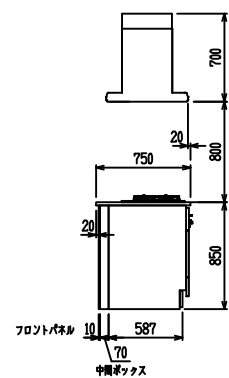

■ P型 エンジニアドストーン X Lシソク

(W2275)

(W2425)

(W2575)

(W2725)

フルスライド仕様

開き扉仕様

背面
フロントパネル仕様