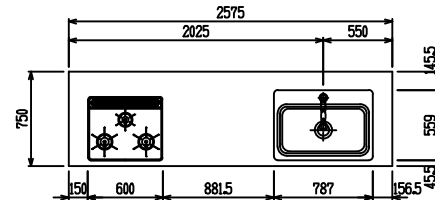

■ P型 エンジニアドストーン X Lシソク

(W2275)

(W2425)

(W2575)

(W2725)

フルスライド仕様

開き扉仕様

背面
フロントパネル仕様