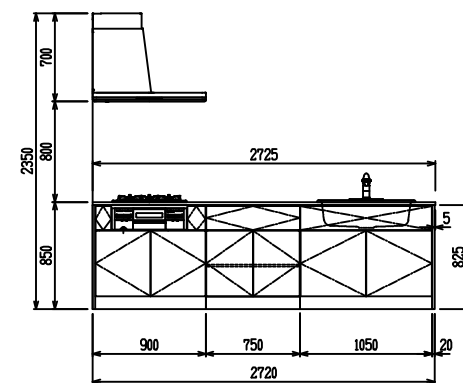

■ P型 エンジニアドストーン X Lシソク

(W2275)

(W2425)

(W2575)

(W2725)

フルスライド仕様

開き扉仕様

背面
フロントパネル仕様