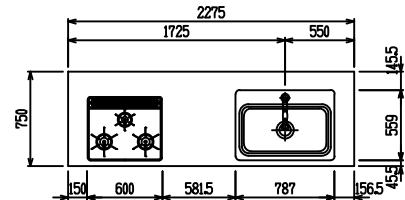

■ P型 エンジニアドストーン X Lシソク

(W2275)

(W2425)

(W2575)

(W2725)

フルスライド仕様

開き扉仕様

背面
フロントパネル仕様