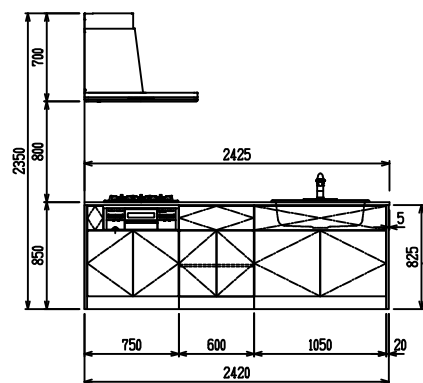

■ P型 エンジニアドストーン X Lシソク

(W2275)

(W2425)

(W2575)

(W2725)

フルスライド仕様

開き扉仕様

背面
フロントパネル仕様