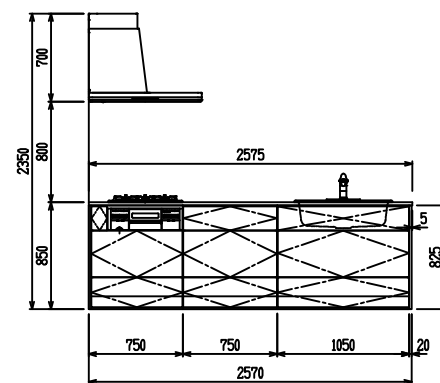

■ P型 エンジニアドストーン X Lシソク

(W2275)

(W2425)

(W2575)

(W2725)

フルスライド仕様

開き扉仕様

背面
フロントパネル仕様