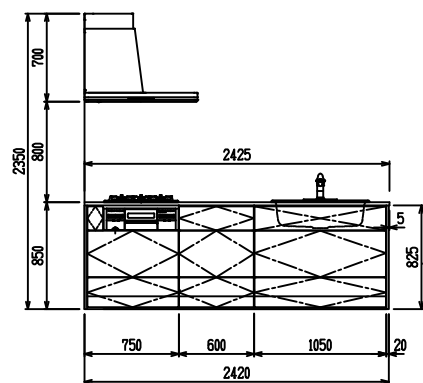

■ P型 エンジニアドストーン X Lシソク

(W2275)

(W2425)

(W2575)

(W2725)

フルスライド仕様

開き扉仕様

背面
フロントパネル仕様