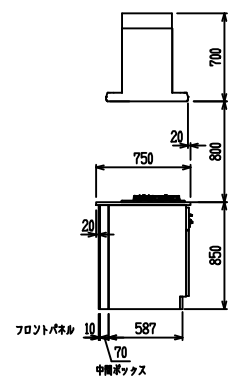

■ P型 エンジニアドストーン X Lシソク

(W2275)

(W2425)

(W2575)

(W2725)

フルスライド仕様

開き扉仕様

背面
フロントパネル仕様