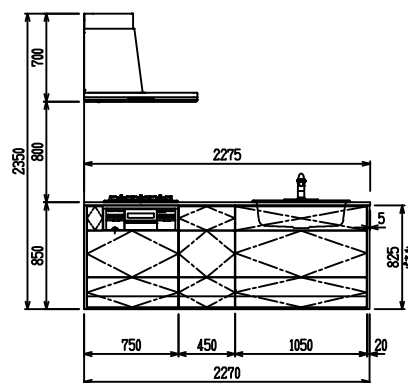

■ P型 エンジニアドストーン X Lシソク

(W2275)

(W2425)

(W2575)

(W2725)

フルスライド仕様

開き扉仕様

背面
フロントパネル仕様