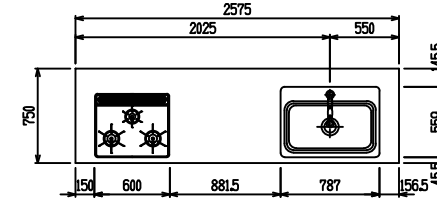

■ P型 人大 (G2・3・4) × Lシツク

(W2275)

(W2425)

(W2575)

(W2725)

フルスライド仕様

開き扉仕様

背面
フロントパネル仕様