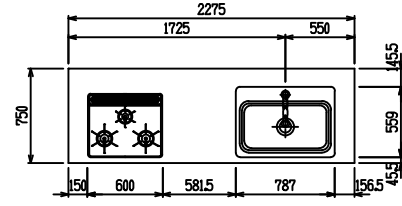

■ P型 人大 (G2・3・4) × Lシツク

(W2275)

(W2425)

(W2575)

(W2725)

フルスライド仕様

開き扉仕様

背面
フロントパネル仕様