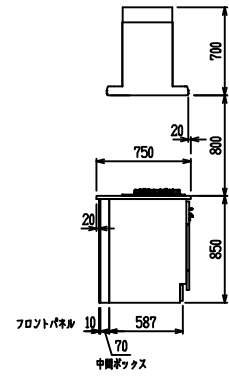

■ P型 人大 (G2・3・4) × Lシツク

(W2275)

(W2425)

(W2575)

(W2725)

フルスライド仕様

開き扉仕様

背面
フロントパネル仕様