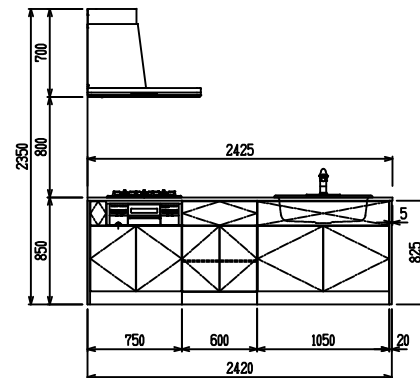

■ P型 人大 (G2・3・4) × Lシツク

(W2275)

(W2425)

(W2575)

(W2725)

フルスライド仕様

開き扉仕様

背面
フロントパネル仕様