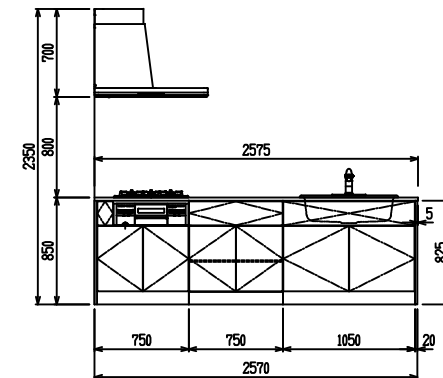

■ P型 人大 (G2・3・4) × Lシツク

(W2275)

(W2425)

(W2575)

(W2725)

フルスライド仕様

開き扉仕様

背面
フロントパネル仕様