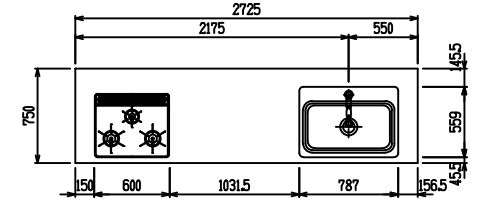

■ P型 人大 (G2・3・4) × Lシツク

(W2275)

(W2425)

(W2575)

(W2725)

フルスライド仕様

開き扉仕様

背面
フロントパネル仕様