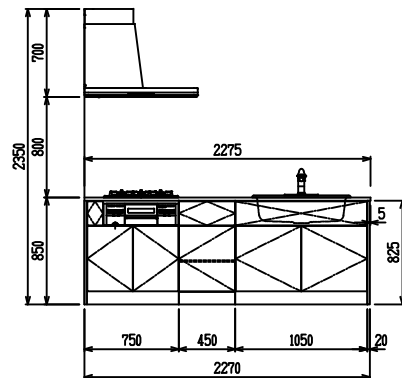

■ P型 人大 (G2・3・4) × Lシツク

(W2275)

(W2425)

(W2575)

(W2725)

フルスライド仕様

開き扉仕様

背面
フロントパネル仕様