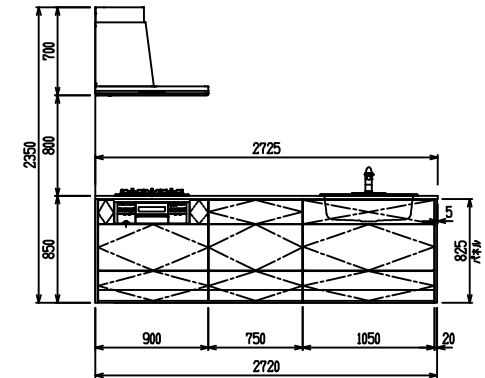

■ P型 人大 (G2・3・4) × Lシツク

(W2275)

(W2425)

(W2575)

(W2725)

フルスライド仕様

開き扉仕様

背面
フロントパネル仕様