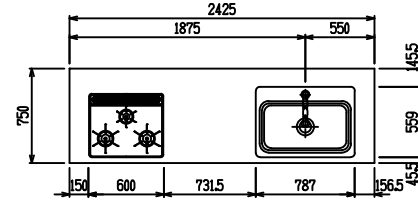

■ P型 人大 (G2・3・4) × Lシツク

(W2275)

(W2425)

(W2575)

(W2725)

フルスライド仕様

開き扉仕様

背面
フロントパネル仕様