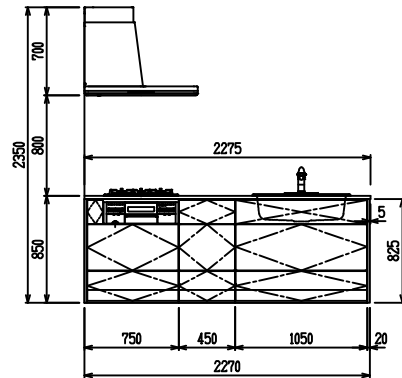

■ P型 人大 (G2・3・4) × Lシツク

(W2275)

(W2425)

(W2575)

(W2725)

フルスライド仕様

開き扉仕様

背面
フロントパネル仕様