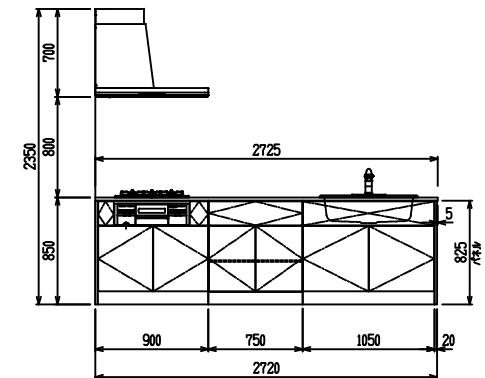

■ P型 人大 (G2・3・4) × Lシツク

(W2275)

(W2425)

(W2575)

(W2725)

フルスライド仕様

開き扉仕様

背面
フロントパネル仕様