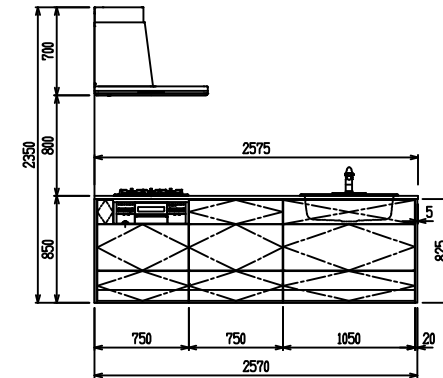

■ P型 人大 (G2・3・4) × Lシツク

(W2275)

(W2425)

(W2575)

(W2725)

フルスライド仕様

開き扉仕様

背面
フロントパネル仕様