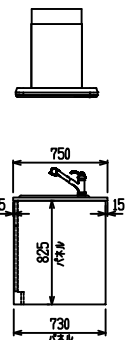

■ P型 人大 (G2・3・4) × Lシツク

(W2275)

(W2425)

(W2575)

(W2725)

フルスライド仕様

開き扉仕様

背面
フロントパネル仕様