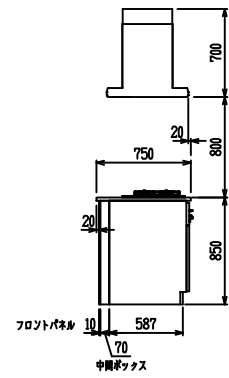

■ P型 人大 (G2・3・4) × Lシツク

(W2275)

(W2425)

(W2575)

(W2725)

フルスライド仕様

開き扉仕様

背面
フロントパネル仕様