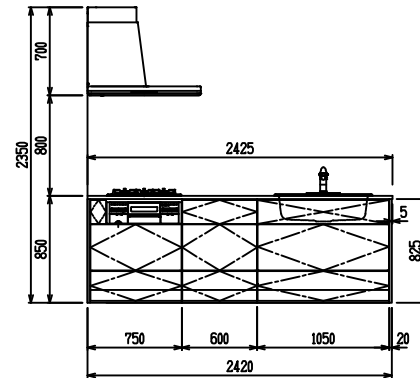

■ P型 人大 (G2・3・4) × Lシツク

(W2275)

(W2425)

(W2575)

(W2725)

フルスライド仕様

開き扉仕様

背面
フロントパネル仕様