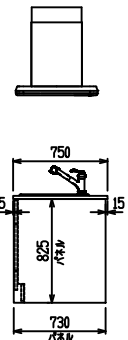

■ P型 人大 (G2・3・4) × Lシツク

(W2275)

(W2425)

(W2575)

(W2725)

フルスライド仕様

開き扉仕様

背面
フロントパネル仕様