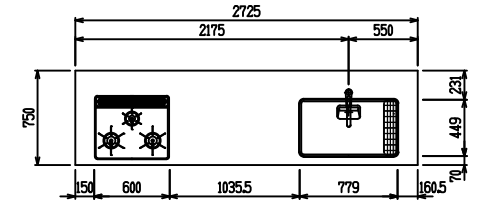

■ P型 人大 (G2・3・4) × 人大スクエアシツク

(W2275)

(W2425)

(W2575)

(W2725)

フルスライド仕様

開き扉仕様

背面  
フロントパネル仕様