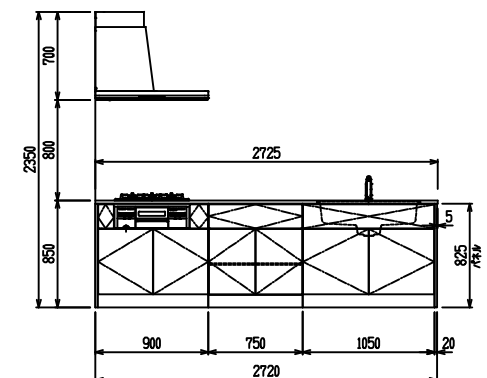

■ P型 人大 (G2・3・4) × 人大スクエアシツク

(W2275)

(W2425)

(W2575)

(W2725)

フルスライド仕様

開き扉仕様

背面  
フロントパネル仕様