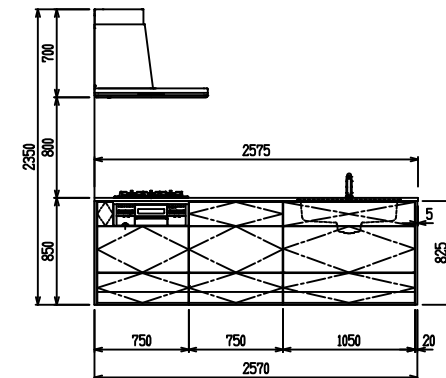

■ P型 人大 (G2・3・4) × 人大スクエアシツク

(W2275)

(W2425)

(W2575)

(W2725)

フルスライド仕様

開き扉仕様

背面  
フロントパネル仕様