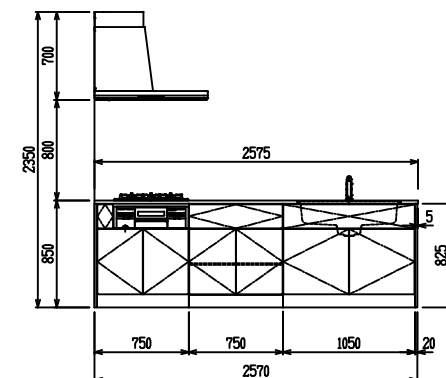

■ P型 人大 (G2・3・4) × 人大スクエアシツク

(W2275)

(W2425)

(W2575)

(W2725)

フルスライド仕様

開き扉仕様

背面  
フロントパネル仕様