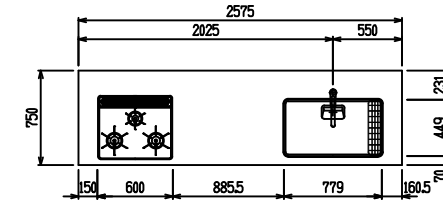

■ P型 人大 (G2・3・4) × 人大スクエアシツク

(W2275)

(W2425)

(W2575)

(W2725)

フルスライド仕様

開き扉仕様

背面  
フロントパネル仕様