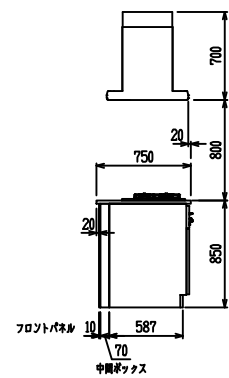

■ P型 人大 (G2・3・4) × 人大スクエアシツク

(W2275)

(W2425)

(W2575)

(W2725)

フルスライド仕様

開き扉仕様

背面  
フロントパネル仕様