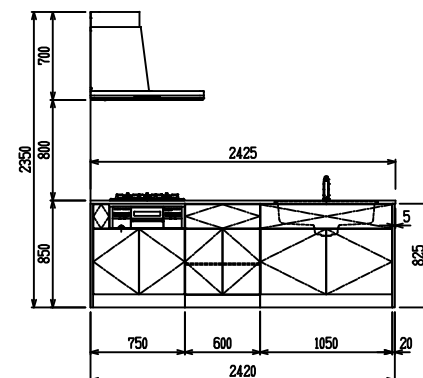

■ P型 人大 (G2・3・4) × 人大スクエアシツク

(W2275)

(W2425)

(W2575)

(W2725)

フルスライド仕様

開き扉仕様

背面  
フロントパネル仕様