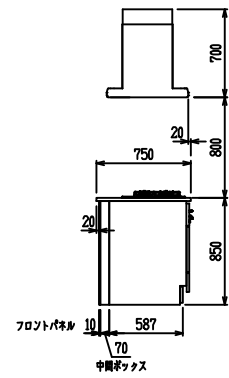

■ P型 人大 (G2・3・4) × 人大スクエアシツク

(W2275)

(W2425)

(W2575)

(W2725)

フルスライド仕様

開き扉仕様

背面  
フロントパネル仕様