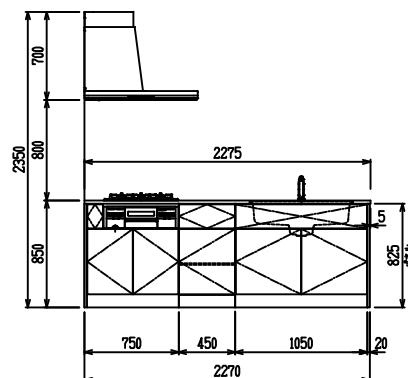

■ P型 人大 (G2・3・4) × 人大スクエアシツク

(W2275)

(W2425)

(W2575)

(W2725)

フルスライド仕様

開き扉仕様

背面  
フロントパネル仕様