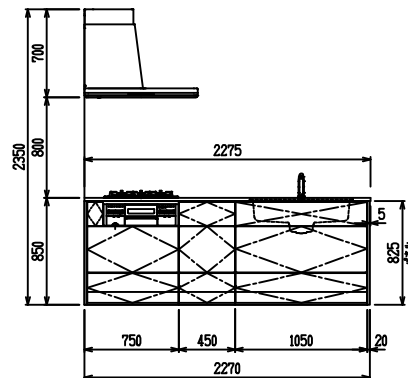

■ P型 人大 (G2・3・4) × 人大スクエアシツク

(W2275)

(W2425)

(W2575)

(W2725)

フルスライド仕様

開き扉仕様

背面  
フロントパネル仕様