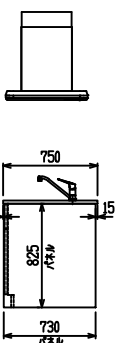

■ P型 人大 (G2・3・4) × 人大スクエアシツク

(W2275)

(W2425)

(W2575)

(W2725)

フルスライド仕様

開き扉仕様

背面  
フロントパネル仕様