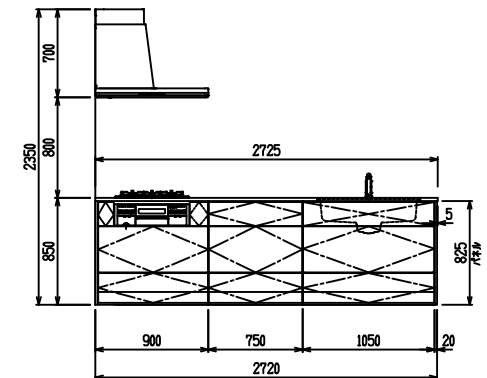

■ P型 人大 (G2・3・4) × 人大スクエアシツク

(W2275)

(W2425)

(W2575)

(W2725)

フルスライド仕様

開き扉仕様

背面  
フロントパネル仕様