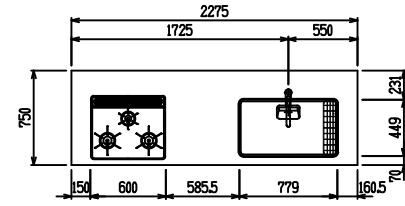

■ P型 人大 (G2・3・4) × 人大スクエアシツク

(W2275)

(W2425)

(W2575)

(W2725)

フルスライド仕様

開き扉仕様

背面  
フロントパネル仕様