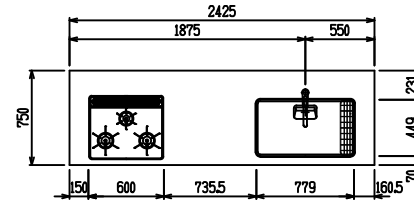

■ P型 人大 (G2・3・4) × 人大スクエアシツク

(W2275)

(W2425)

(W2575)

(W2725)

フルスライド仕様

開き扉仕様

背面  
フロントパネル仕様