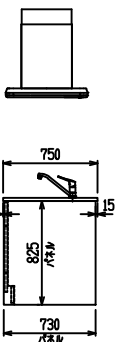

■ P型 人大 (G2・3・4) × 人大スクエアシツク

(W2275)

(W2425)

(W2575)

(W2725)

フルスライド仕様

開き扉仕様

背面  
フロントパネル仕様