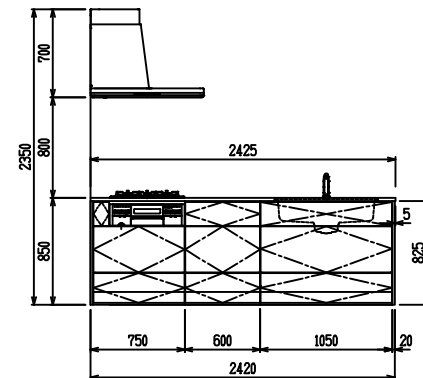

■ P型 人大 (G2・3・4) × 人大スクエアシツク

(W2275)

(W2425)

(W2575)

(W2725)

フルスライド仕様

開き扉仕様

背面  
フロントパネル仕様