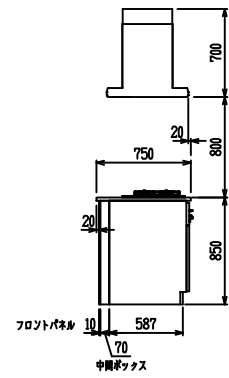

■ I型 エンジニアドストーン(フィオレストーン) X ステンスクエアマルチシツク

(W2275)

(W2425)

(W2575)

(W2725)

フルスライド仕様

開き扉仕様

背面
フロントパネル仕様