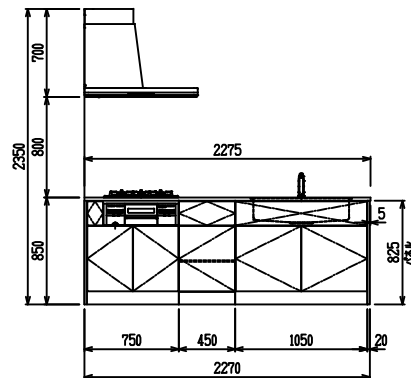

■ I型 エンジニアドストーン(フィオレストーン) X ステンスクエアマルチシツク

(W2275)

(W2425)

(W2575)

(W2725)

フルスライド仕様

開き扉仕様

背面
フロントパネル仕様