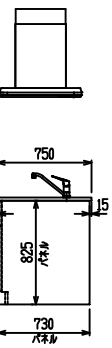

■ I型 エンジニアドストーン(フィオレストーン) X ステンスクエアマルチシツク

(W2275)

(W2425)

(W2575)

(W2725)

フルスライド仕様

開き扉仕様

背面
フロントパネル仕様