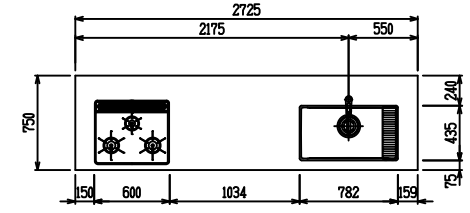

■ I型 エンジニアドストーン(フィオレストーン) X ステンスクエアマルチシツク

(W2275)

(W2425)

(W2575)

(W2725)

フルスライド仕様

開き扉仕様

背面
フロントパネル仕様