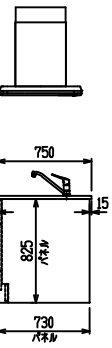

■ I型 エンジニアドストーン(フィオレストーン) X ステンスクエアマルチシツク

(W2275)

(W2425)

(W2575)

(W2725)

フルスライド仕様

開き扉仕様

背面
フロントパネル仕様