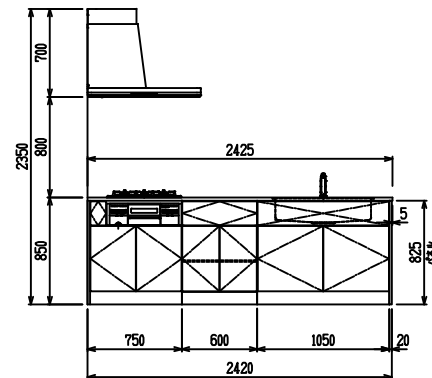

■ I型 エンジニアドストーン(フィオレストーン) X ステンスクエアマルチシツク

(W2275)

(W2425)

(W2575)

(W2725)

フルスライド仕様

開き扉仕様

背面
フロントパネル仕様