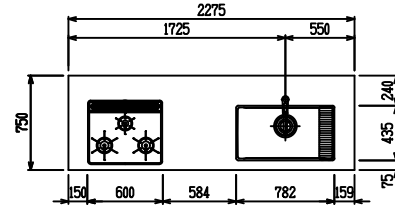

■ I型 エンジニアドストーン(フィオレストーン) X ステンスクエアマルチシツク

(W2275)

(W2425)

(W2575)

(W2725)

フルスライド仕様

開き扉仕様

背面
フロントパネル仕様