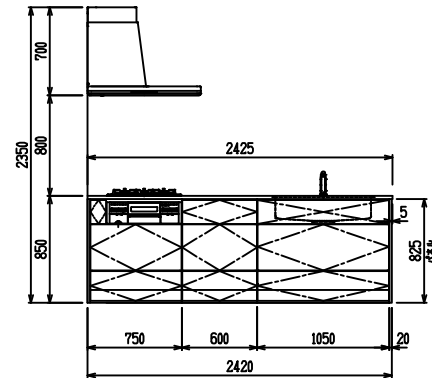

■ I型 エンジニアドストーン(フィオレストーン) X ステンスクエアマルチシツク

(W2275)

(W2425)

(W2575)

(W2725)

フルスライド仕様

開き扉仕様

背面
フロントパネル仕様