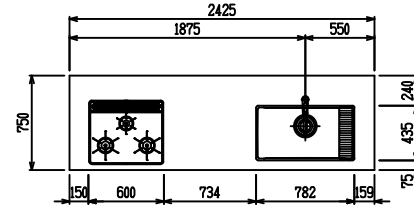

■ I型 エンジニアドストーン(フィオレストーン) X ステンスクエアマルチシツク

(W2275)

(W2425)

(W2575)

(W2725)

フルスライド仕様

開き扉仕様

背面
フロントパネル仕様