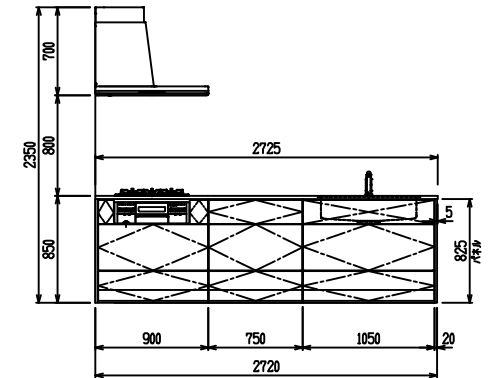

■ I型 エンジニアドストーン(フィオレストーン) X ステンスクエアマルチシツク

(W2275)

(W2425)

(W2575)

(W2725)

フルスライド仕様

開き扉仕様

背面
フロントパネル仕様