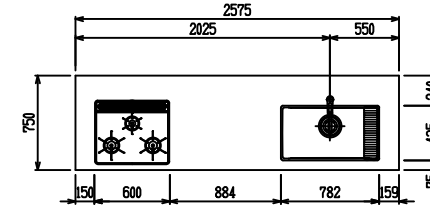

■ I型 エンジニアドストーン(フィオレストーン) X ステンスクエアマルチシツク

(W2275)

(W2425)

(W2575)

(W2725)

フルスライド仕様

開き扉仕様

背面
フロントパネル仕様