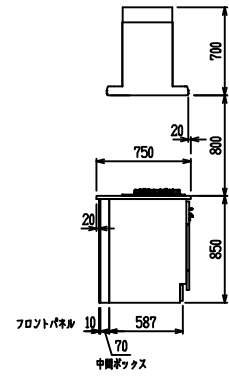

■ I型 エンジニアドストーン(フィオレストーン) X ステンスクエアマルチシツク

(W2275)

(W2425)

(W2575)

(W2725)

フルスライド仕様

開き扉仕様

背面
フロントパネル仕様