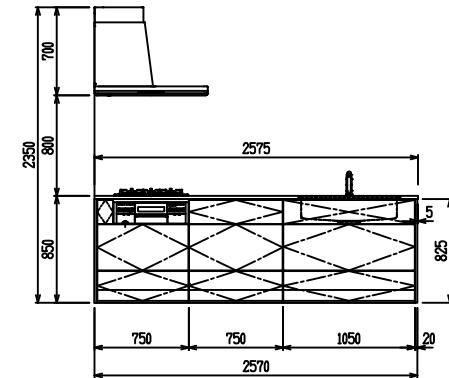

■ I型 エンジニアドストーン(フィオレストーン) X ステンスクエアマルチシツク

(W2275)

(W2425)

(W2575)

(W2725)

フルスライド仕様

開き扉仕様

背面
フロントパネル仕様