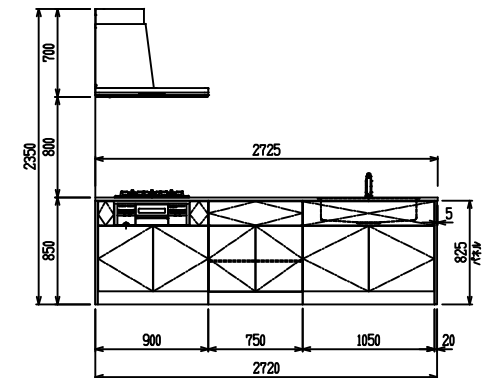

■ I型 エンジニアドストーン(フィオレストーン) X ステンスクエアマルチシツク

(W2275)

(W2425)

(W2575)

(W2725)

フルスライド仕様

開き扉仕様

背面
フロントパネル仕様