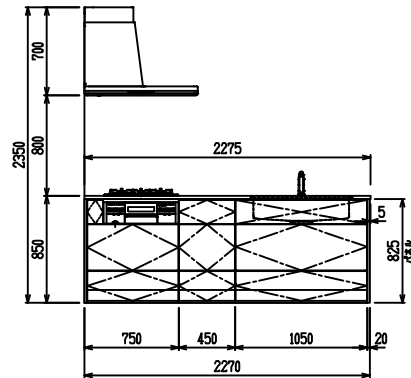

■ I型 エンジニアドストーン(フィオレストーン) X ステンスクエアマルチシツク

(W2275)

(W2425)

(W2575)

(W2725)

フルスライド仕様

開き扉仕様

背面
フロントパネル仕様