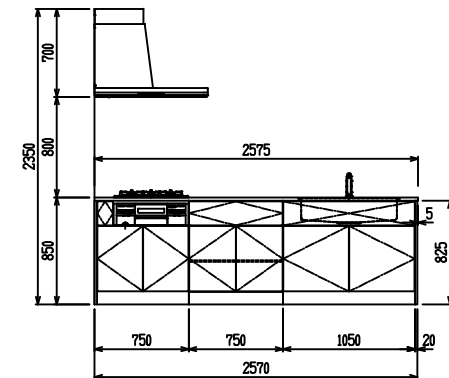

■ I型 エンジニアドストーン(フィオレストーン) X ステンスクエアマルチシツク

(W2275)

(W2425)

(W2575)

(W2725)

フルスライド仕様

開き扉仕様

背面
フロントパネル仕様