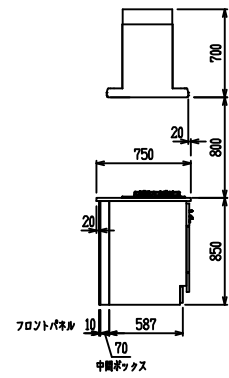

■ P型 人大 (G2・3・4) × ステンスクエアマルチシツク

(W2275)

(W2425)

(W2575)

(W2725)

フルスライド仕様

開き扉仕様

背面  
フロントパネル仕様