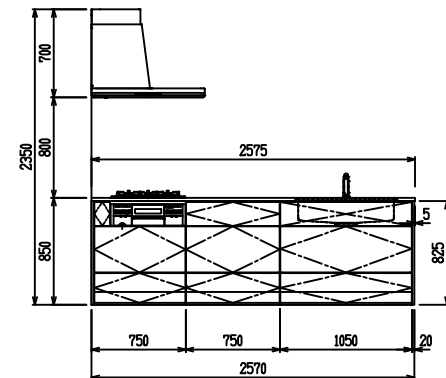

■ P型 人大 (G2・3・4) × ステンスクエアマルチシツク

(W2275)

(W2425)

(W2575)

(W2725)

フルスライド仕様

開き扉仕様

背面  
フロントパネル仕様