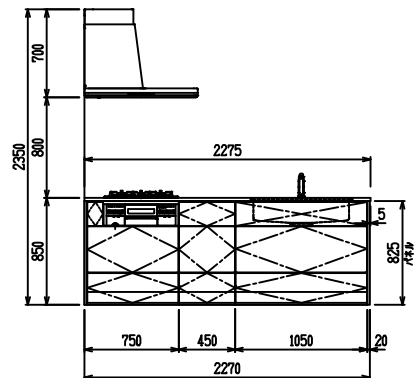

■ P型 人大 (G2・3・4) × ステンスクエアマルチシツク

(W2275)

(W2425)

(W2575)

(W2725)

フルスライド仕様

開き扉仕様

背面  
フロントパネル仕様