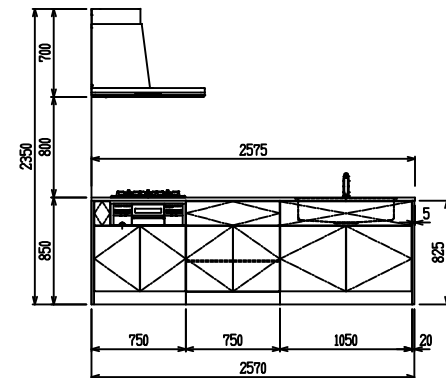

■ P型 人大 (G2・3・4) × ステンスクエアマルチシツク

(W2275)

(W2425)

(W2575)

(W2725)

フルスライド仕様

開き扉仕様

背面  
フロントパネル仕様