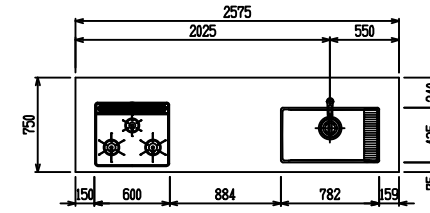

■ P型 人大 (G2・3・4) × ステンスクエアマルチシツク

(W2275)

(W2425)

(W2575)

(W2725)

フルスライド仕様

開き扉仕様

背面  
フロントパネル仕様