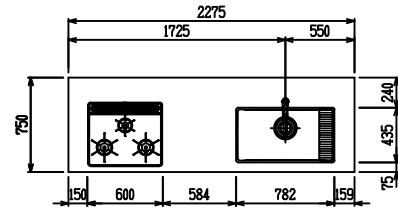

■ P型 人大 (G2・3・4) × ステンスクエアマルチシツク

(W2275)

(W2425)

(W2575)

(W2725)

フルスライド仕様

開き扉仕様

背面  
フロントパネル仕様