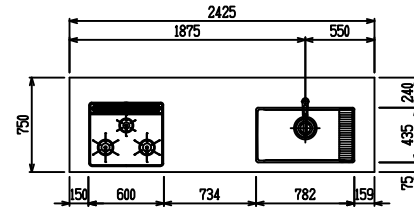

■ P型 人大 (G2・3・4) × ステンスクエアマルチシツク

(W2275)

(W2425)

(W2575)

(W2725)

フルスライド仕様

開き扉仕様

背面  
フロントパネル仕様