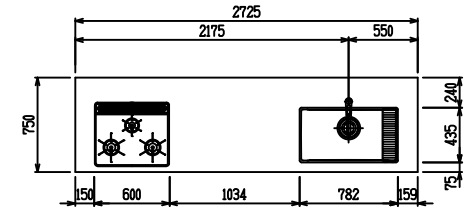

■ P型 人大 (G2・3・4) × ステンスクエアマルチシツク

(W2275)

(W2425)

(W2575)

(W2725)

フルスライド仕様

開き扉仕様

背面  
フロントパネル仕様