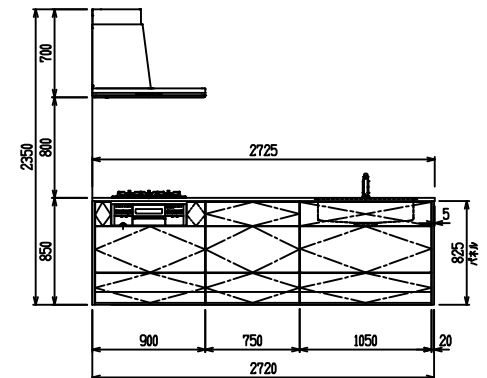

■ P型 人大 (G2・3・4) × ステンスクエアマルチシツク

(W2275)

(W2425)

(W2575)

(W2725)

フルスライド仕様

開き扉仕様

背面  
フロントパネル仕様