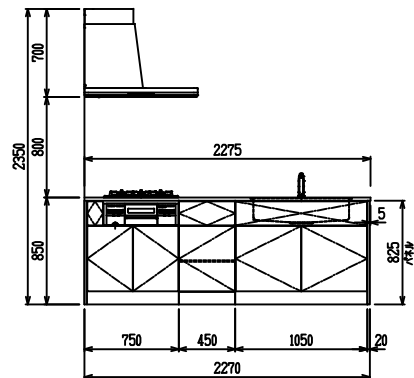

■ P型 人大 (G2・3・4) × ステンスクエアマルチシツク

(W2275)

(W2425)

(W2575)

(W2725)

フルスライド仕様

開き扉仕様

背面  
フロントパネル仕様