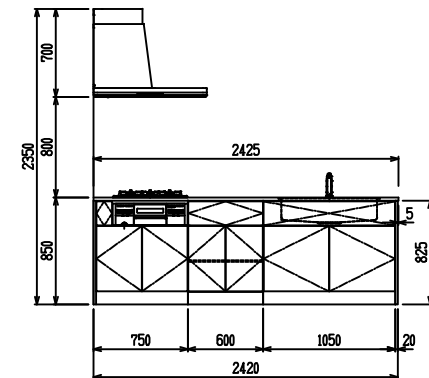

■ P型 人大 (G2・3・4) × ステンスクエアマルチシツク

(W2275)

(W2425)

(W2575)

(W2725)

フルスライド仕様

開き扉仕様

背面  
フロントパネル仕様