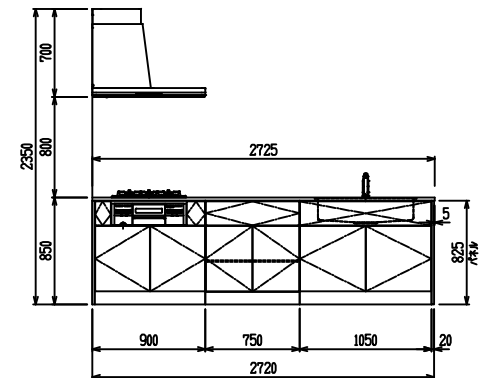

■ P型 人大 (G2・3・4) × ステンスクエアマルチシツク

(W2275)

(W2425)

(W2575)

(W2725)

フルスライド仕様

開き扉仕様

背面  
フロントパネル仕様