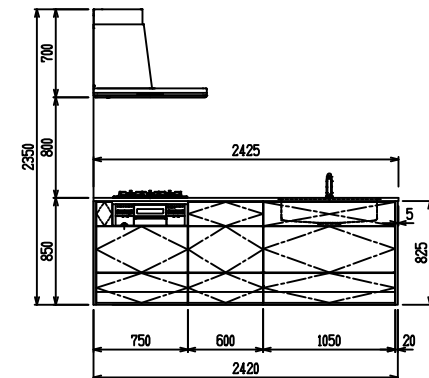

■ P型 人大 (G2・3・4) × ステンスクエアマルチシツク

(W2275)

(W2425)

(W2575)

(W2725)

フルスライド仕様

開き扉仕様

背面  
フロントパネル仕様