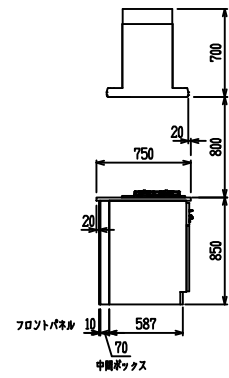

■ P型 人大 (G2・3・4) × ステンスクエアマルチシツク

(W2275)

(W2425)

(W2575)

(W2725)

フルスライド仕様

開き扉仕様

背面  
フロントパネル仕様