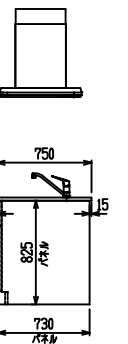

■ P型 人大 (G2・3・4) × ステンスクエアマルチシツク

(W2275)

(W2425)

(W2575)

(W2725)

フルスライド仕様

開き扉仕様

背面  
フロントパネル仕様