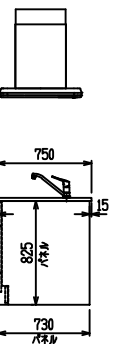

■ P型 人大 (G2・3・4) × ステンスクエアマルチシツク

(W2275)

(W2425)

(W2575)

(W2725)

フルスライド仕様

開き扉仕様

背面  
フロントパネル仕様