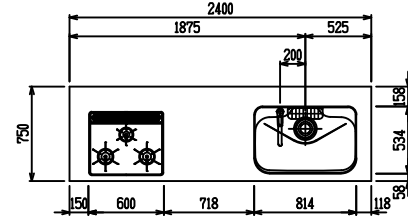

■ P型 人大 (G2・3) × エンボス[シソク]

(W2275)

(W2425)

(W2575)

(W2725)

フルスライド仕様

開き扉仕様

背面
フロントパネル仕様