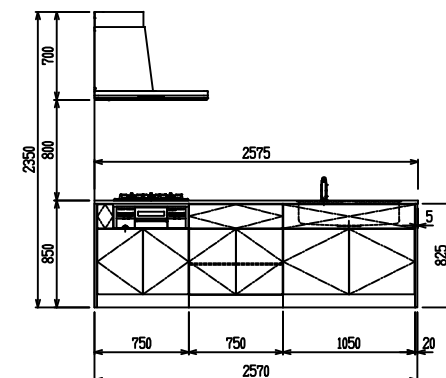

■ P型 人大 (G2・3) × エンボス[シソク]

(W2275)

(W2425)

(W2575)

(W2725)

フルスライド仕様

開き扉仕様

背面
フロントパネル仕様