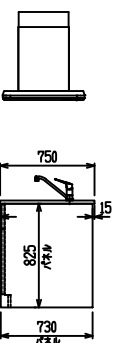

■ P型 人大 (G2・3) × エンボス[シソク]

(W2275)

(W2425)

(W2575)

(W2725)

フルスライド仕様

開き扉仕様

背面
フロントパネル仕様