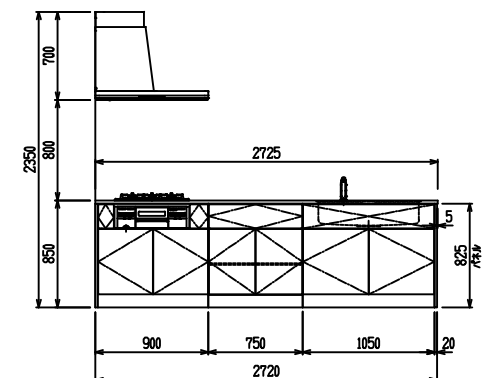

■ P型 人大 (G2・3) × エンボス[シソク]

(W2275)

(W2425)

(W2575)

(W2725)

フルスライド仕様

開き扉仕様

背面
フロントパネル仕様