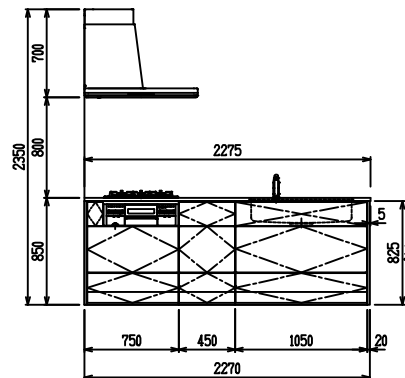

■ P型 人大 (G2・3) × エンボス[シソク]

(W2275)

(W2425)

(W2575)

(W2725)

フルスライド仕様

開き扉仕様

背面
フロントパネル仕様