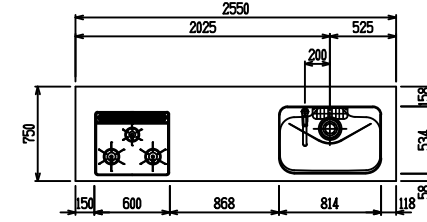

■ P型 人大 (G2・3) × エンボス[シソク]

(W2275)

(W2425)

(W2575)

(W2725)

フルスライド仕様

開き扉仕様

背面
フロントパネル仕様