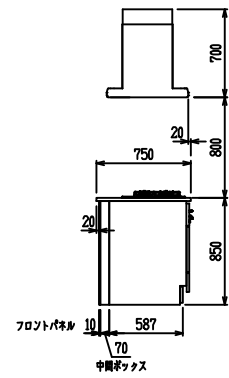

■ P型 人大 (G2・3) × エンボス[シソク]

(W2275)

(W2425)

(W2575)

(W2725)

フルスライド仕様

開き扉仕様

背面
フロントパネル仕様