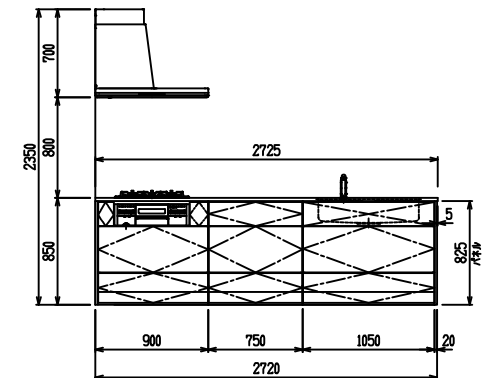

■ P型 人大 (G2・3) × エンボス[シソク]

(W2275)

(W2425)

(W2575)

(W2725)

フルスライド仕様

開き扉仕様

背面
フロントパネル仕様