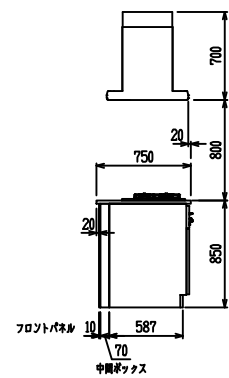

■ P型 人大 (G2・3) × エンボス[シソク]

(W2275)

(W2425)

(W2575)

(W2725)

フルスライド仕様

開き扉仕様

背面
フロントパネル仕様