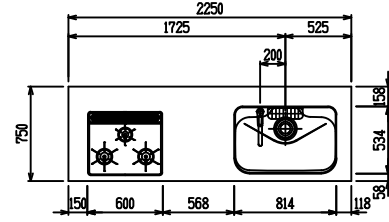

■ P型 人大 (G2・3) × エンボス[シソク]

(W2275)

(W2425)

(W2575)

(W2725)

フルスライド仕様

開き扉仕様

背面
フロントパネル仕様