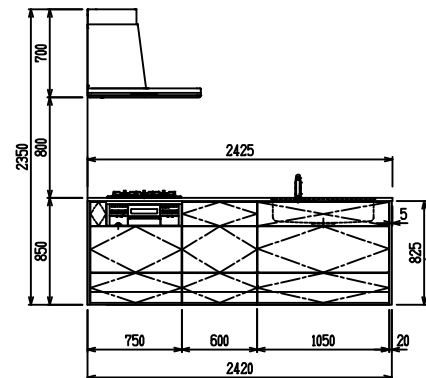

■ P型 人大 (G2・3) × エンボス[シソク]

(W2275)

(W2425)

(W2575)

(W2725)

フルスライド仕様

開き扉仕様

背面
フロントパネル仕様