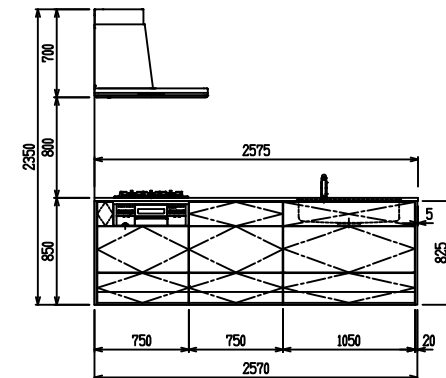

■ P型 人大 (G2・3) × エンボス[シソク]

(W2275)

(W2425)

(W2575)

(W2725)

フルスライド仕様

開き扉仕様

背面
フロントパネル仕様