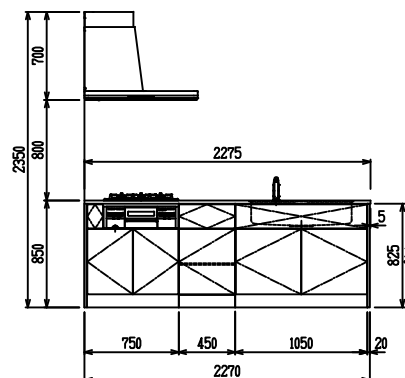

■ P型 人大 (G2・3) × エンボス[シソク]

(W2275)

(W2425)

(W2575)

(W2725)

フルスライド仕様

開き扉仕様

背面
フロントパネル仕様