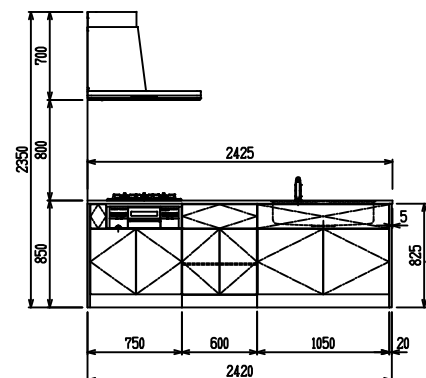

■ P型 人大 (G2・3) × エンボス[シソク]

(W2275)

(W2425)

(W2575)

(W2725)

フルスライド仕様

開き扉仕様

背面
フロントパネル仕様