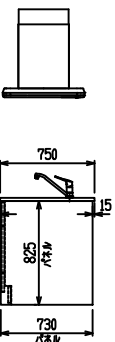

■ P型 人大 (G2・3) × エンボス[シソク]

(W2275)

(W2425)

(W2575)

(W2725)

フルスライド仕様

開き扉仕様

背面
フロントパネル仕様