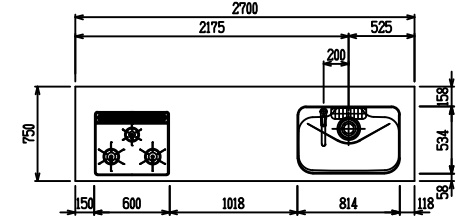

■ P型 人大 (G2・3) × エンボス[シソク]

(W2275)

(W2425)

(W2575)

(W2725)

フルスライド仕様

開き扉仕様

背面
フロントパネル仕様