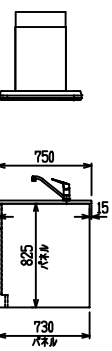

■ P型 人大 (G2・3) × [シツク

(W2275)

(W2425)

(W2575)

(W2725)

フルスライド仕様

開き扉仕様

背面
フロントパネル仕様