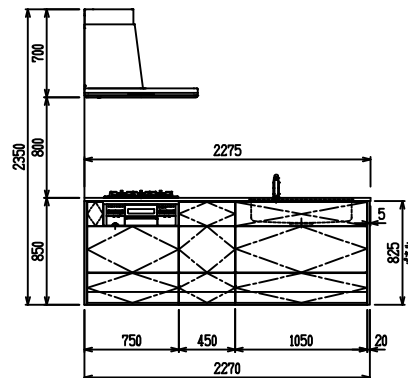

■ P型 人大 (G2・3) × [シツク

(W2275)

(W2425)

(W2575)

(W2725)

フルスライド仕様

開き扉仕様

背面
フロントパネル仕様