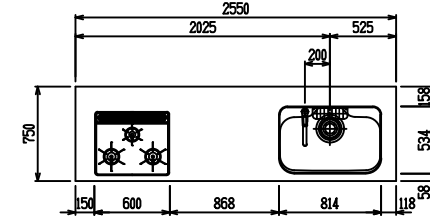

■ P型 人大 (G2・3) × [シツク

(W2275)

(W2425)

(W2575)

(W2725)

フルスライド仕様

開き扉仕様

背面
フロントパネル仕様