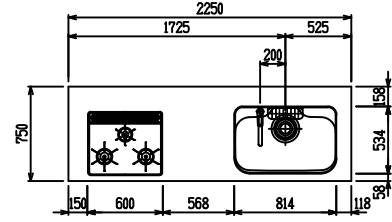

■ P型 人大 (G2・3) × [シツク

(W2275)

(W2425)

(W2575)

(W2725)

フルスライド仕様

開き扉仕様

背面
フロントパネル仕様