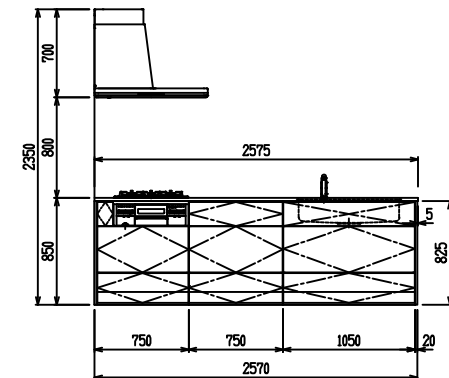

■ P型 人大 (G2・3) × [シツク

(W2275)

(W2425)

(W2575)

(W2725)

フルスライド仕様

開き扉仕様

背面
フロントパネル仕様