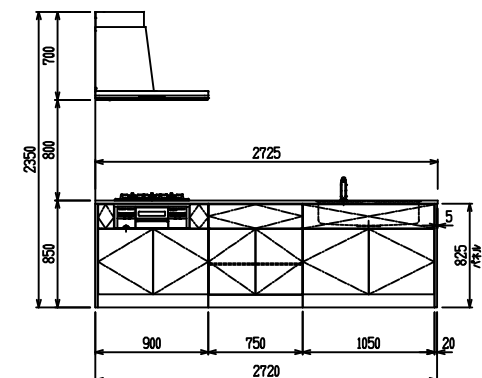

■ P型 人大 (G2・3) × [シツク

(W2275)

(W2425)

(W2575)

(W2725)

フルスライド仕様

開き扉仕様

背面
フロントパネル仕様