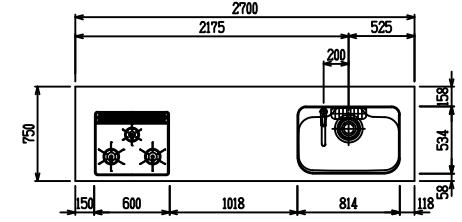

■ P型 人大 (G2・3) × [シツク

(W2275)

(W2425)

(W2575)

(W2725)

フルスライド仕様

開き扉仕様

背面
フロントパネル仕様