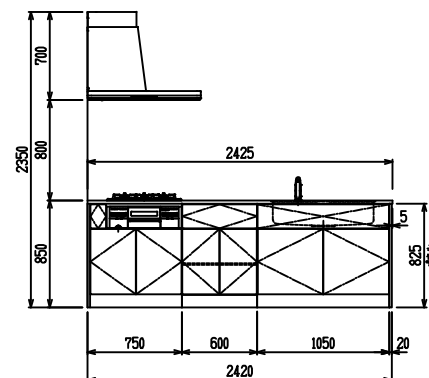

■ P型 人大 (G2・3) × [シツク

(W2275)

(W2425)

(W2575)

(W2725)

フルスライド仕様

開き扉仕様

背面
フロントパネル仕様