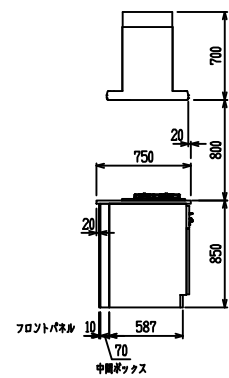

■ P型 人大 (G2・3) × [シツク

(W2275)

(W2425)

(W2575)

(W2725)

フルスライド仕様

開き扉仕様

背面
フロントパネル仕様