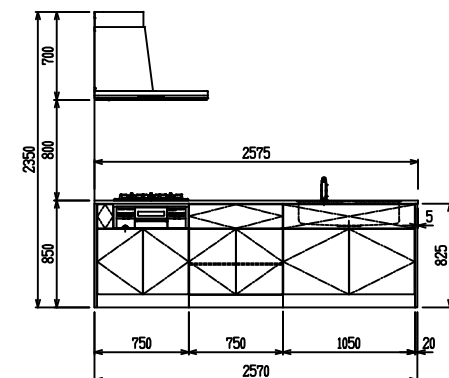

■ P型 人大 (G2・3) × [シツク

(W2275)

(W2425)

(W2575)

(W2725)

フルスライド仕様

開き扉仕様

背面
フロントパネル仕様