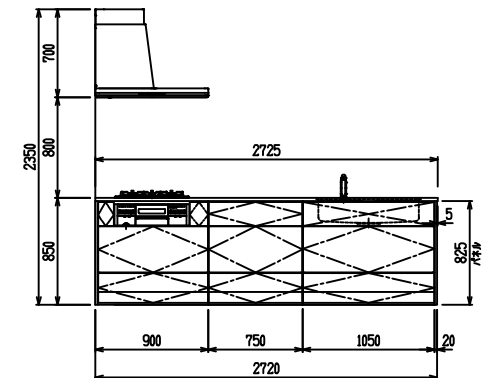

■ P型 人大 (G2・3) × [シツク

(W2275)

(W2425)

(W2575)

(W2725)

フルスライド仕様

開き扉仕様

背面
フロントパネル仕様