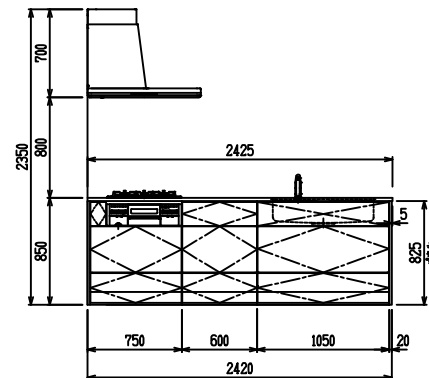

■ P型 人大 (G2・3) × [シツク

(W2275)

(W2425)

(W2575)

(W2725)

フルスライド仕様

開き扉仕様

背面
フロントパネル仕様