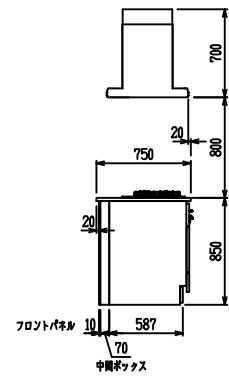

■ P型 人大 (G2・3) × [シツク

(W2275)

(W2425)

(W2575)

(W2725)

フルスライド仕様

開き扉仕様

背面
フロントパネル仕様