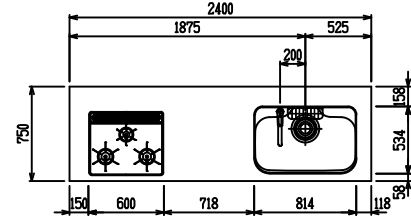

■ P型 人大 (G2・3) × [シツク

(W2275)

(W2425)

(W2575)

(W2725)

フルスライド仕様

開き扉仕様

背面
フロントパネル仕様