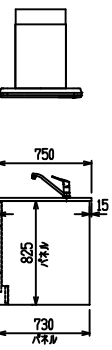

■ P型 人大 (G2・3) × [シツク

(W2275)

(W2425)

(W2575)

(W2725)

フルスライド仕様

開き扉仕様

背面
フロントパネル仕様