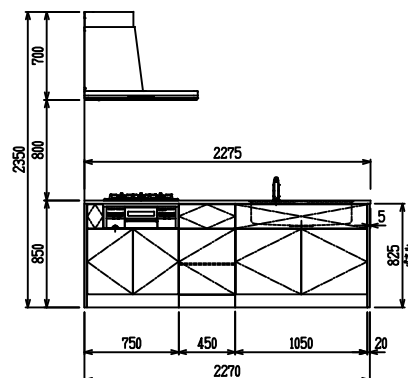

■ P型 人大 (G2・3) × [シツク

(W2275)

(W2425)

(W2575)

(W2725)

フルスライド仕様

開き扉仕様

背面
フロントパネル仕様