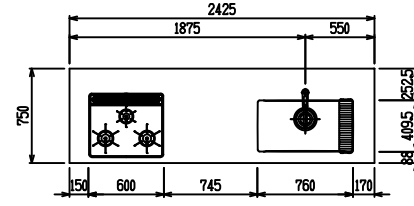

■ P型 ステン(G2・3) X ステンスクエアマルチシツク

(W2275)

(W2425)

(W2575)

(W2725)

フルスライド仕様

開き扉仕様

背面
フロントパネル仕様