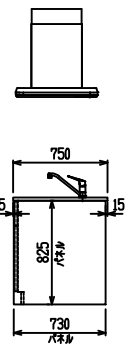

■ P型 ステン(G2・3) X ステンスクエアマルチシツク

(W2275)

(W2425)

(W2575)

(W2725)

フルスライド仕様

開き扉仕様

背面
フロントパネル仕様