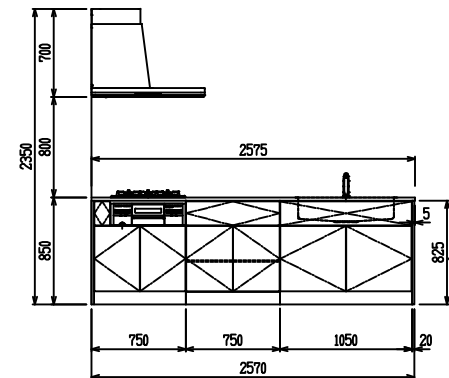

■ P型 ステン(G2・3) X ステンスクエアマルチシツク

(W2275)

(W2425)

(W2575)

(W2725)

フルスライド仕様

開き扉仕様

背面
フロントパネル仕様