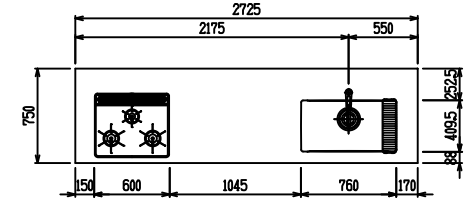

■ P型 ステン(G2・3) X ステンスクエアマルチシツク

(W2275)

(W2425)

(W2575)

(W2725)

フルスライド仕様

開き扉仕様

背面
フロントパネル仕様