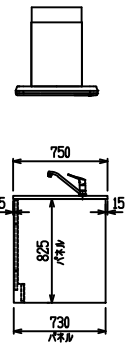

■ P型 ステン(G2・3) X ステンスクエアマルチシツク

(W2275)

(W2425)

(W2575)

(W2725)

フルスライド仕様

開き扉仕様

背面
フロントパネル仕様