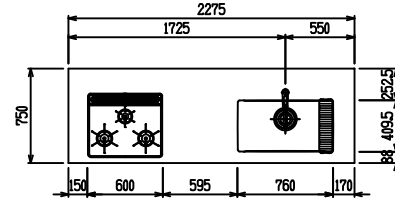

■ P型 ステン(G2・3) X ステンスクエアマルチシツク

(W2275)

(W2425)

(W2575)

(W2725)

フルスライド仕様

開き扉仕様

背面
フロントパネル仕様