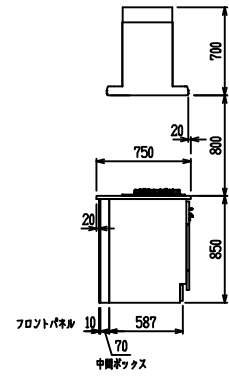

■ P型 ステン(G2・3) X ステンスクエアマルチシツク

(W2275)

(W2425)

(W2575)

(W2725)

フルスライド仕様

開き扉仕様

背面
フロントパネル仕様