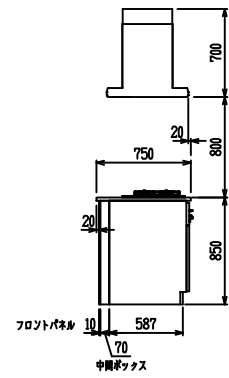

■ P型 ステン(G2・3) X ステンスクエアマルチシツク

(W2275)

(W2425)

(W2575)

(W2725)

フルスライド仕様

開き扉仕様

背面
フロントパネル仕様