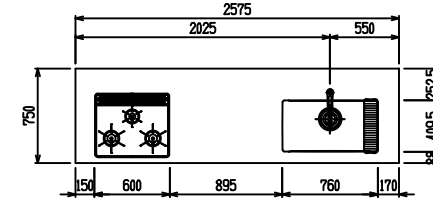

■ P型 ステン(G2・3) X ステンスクエアマルチシツク

(W2275)

(W2425)

(W2575)

(W2725)

フルスライド仕様

開き扉仕様

背面
フロントパネル仕様