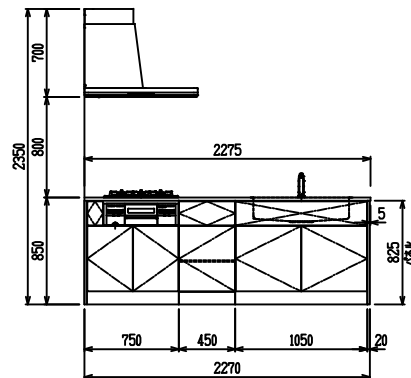

■ P型 ステン(G2・3) X ステンスクエアマルチシツク

(W2275)

(W2425)

(W2575)

(W2725)

フルスライド仕様

開き扉仕様

背面
フロントパネル仕様