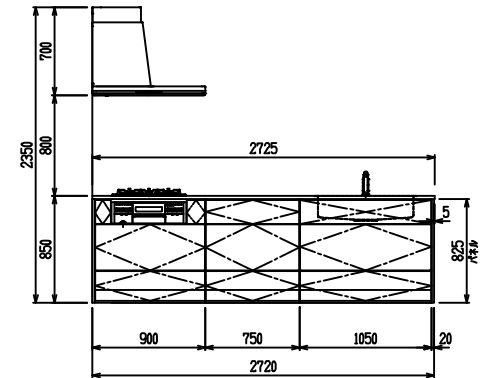

■ P型 ステン(G2・3) X ステンスクエアマルチシツク

(W2275)

(W2425)

(W2575)

(W2725)

フルスライド仕様

開き扉仕様

背面
フロントパネル仕様