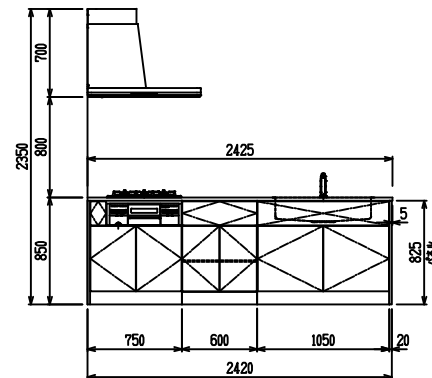

■ P型 ステン(G2・3) X ステンスクエアマルチシツク

(W2275)

(W2425)

(W2575)

(W2725)

フルスライド仕様

開き扉仕様

背面
フロントパネル仕様