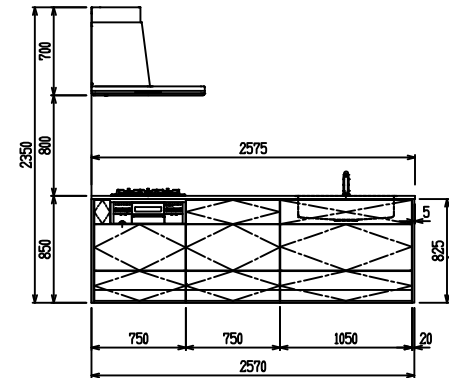

■ P型 ステン(G2・3) X ステンスクエアマルチシツク

(W2275)

(W2425)

(W2575)

(W2725)

フルスライド仕様

開き扉仕様

背面
フロントパネル仕様