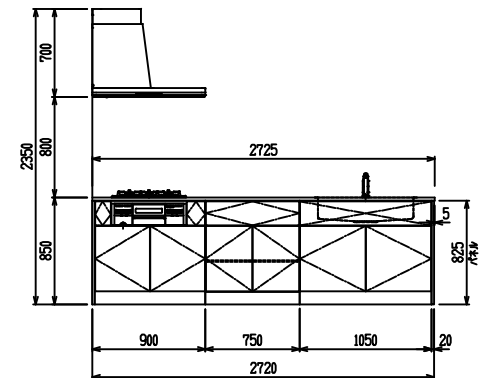

■ P型 ステン(G2・3) X ステンスクエアマルチシツク

(W2275)

(W2425)

(W2575)

(W2725)

フルスライド仕様

開き扉仕様

背面
フロントパネル仕様