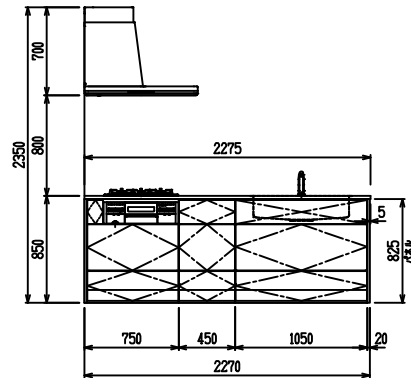

■ P型 ステン(G2・3) X ステンスクエアマルチシツク

(W2275)

(W2425)

(W2575)

(W2725)

フルスライド仕様

開き扉仕様

背面
フロントパネル仕様