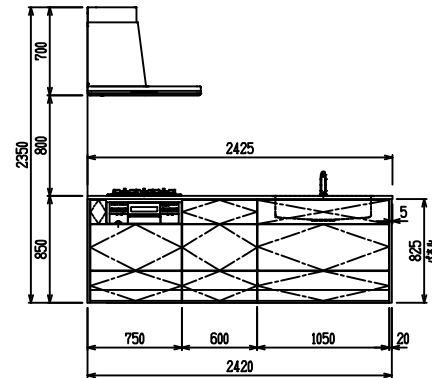

■ P型 ステン(G2・3) X ステンスクエアマルチシツク

(W2275)

(W2425)

(W2575)

(W2725)

フルスライド仕様

開き扉仕様

背面
フロントパネル仕様