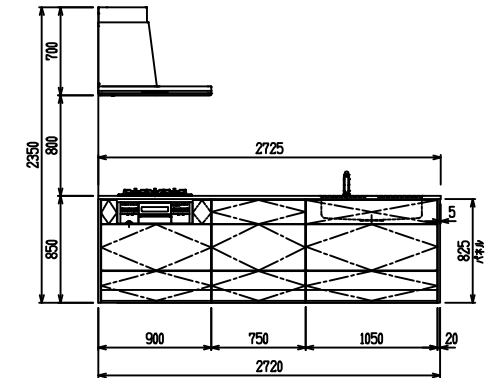

■ P型 ステン(G2・3) × エンボス[シンク]

(W2275)

(W2425)

(W2575)

(W2725)

フルスライド仕様

開き扉仕様

背面
フロントパネル仕様