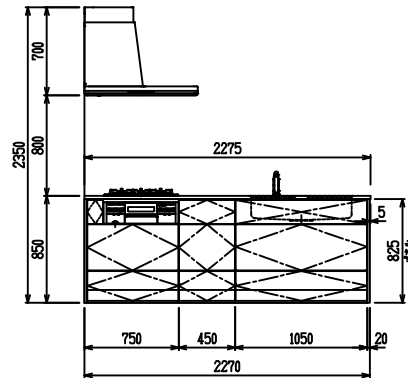

■ P型 ステン(G2・3) × エンボス[シンク]

(W2275)

(W2425)

(W2575)

(W2725)

フルスライド仕様

開き扉仕様

背面
フロントパネル仕様