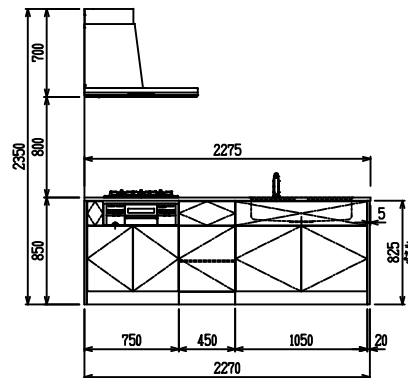

■ P型 ステン(G2・3) × エンボス[シンク]

(W2275)

(W2425)

(W2575)

(W2725)

フルスライド仕様

開き扉仕様

背面
フロントパネル仕様