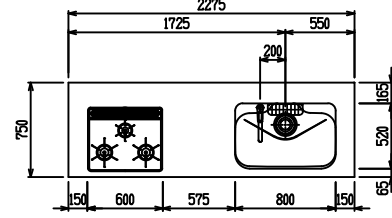

■ P型 ステン(G2・3) × エンボス[シンク]

(W2275)

(W2425)

(W2575)

(W2725)

フルスライド仕様

開き扉仕様

背面
フロントパネル仕様