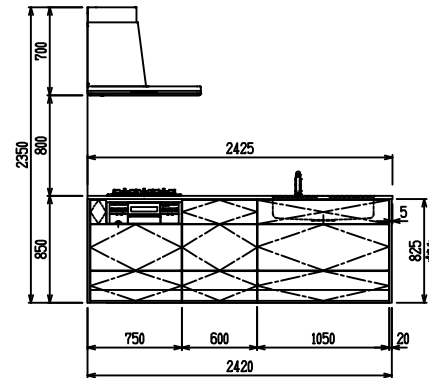

■ P型 ステン(G2・3) × エンボス[シンク]

(W2275)

(W2425)

(W2575)

(W2725)

フルスライド仕様

開き扉仕様

背面
フロントパネル仕様