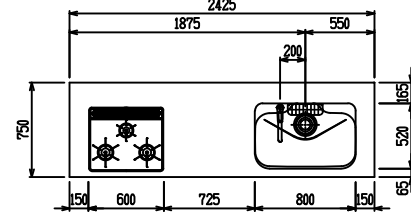

■ P型 ステン(G2・3) × エンボス[シンク]

(W2275)

(W2425)

(W2575)

(W2725)

フルスライド仕様

開き扉仕様

背面
フロントパネル仕様