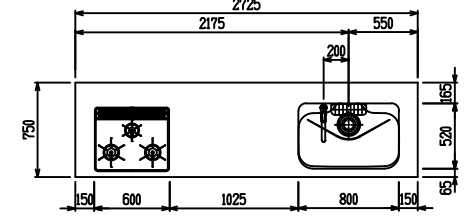

■ P型 ステン(G2・3) × エンボス[シンク]

(W2275)

(W2425)

(W2575)

(W2725)

フルスライド仕様

開き扉仕様

背面
フロントパネル仕様