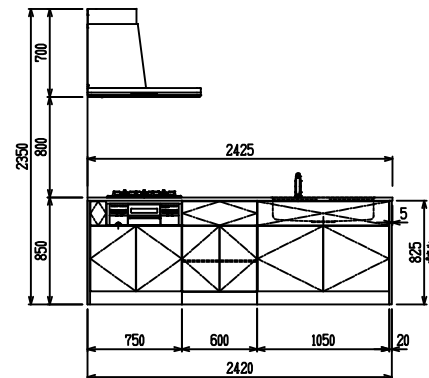

■ P型 ステン(G2・3) × エンボス[シンク]

(W2275)

(W2425)

(W2575)

(W2725)

フルスライド仕様

開き扉仕様

背面
フロントパネル仕様