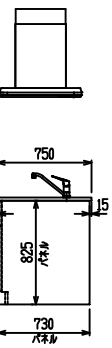

■ P型 ステン(G2・3) × エンボス[シンク]

(W2275)

(W2425)

(W2575)

(W2725)

フルスライド仕様

開き扉仕様

背面
フロントパネル仕様