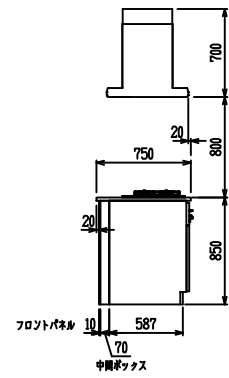

■ P型 ステン(G2・3) × エンボス[シンク]

(W2275)

(W2425)

(W2575)

(W2725)

フルスライド仕様

開き扉仕様

背面
フロントパネル仕様