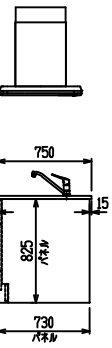

■ P型 ステン(G2・3) × エンボス[シンク]

(W2275)

(W2425)

(W2575)

(W2725)

フルスライド仕様

開き扉仕様

背面
フロントパネル仕様