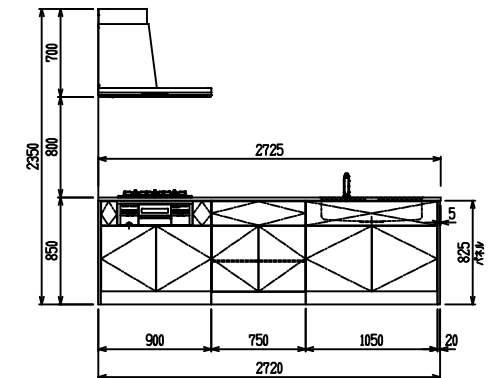

■ P型 ステン(G2・3) × エンボス[シンク]

(W2275)

(W2425)

(W2575)

(W2725)

フルスライド仕様

開き扉仕様

背面
フロントパネル仕様