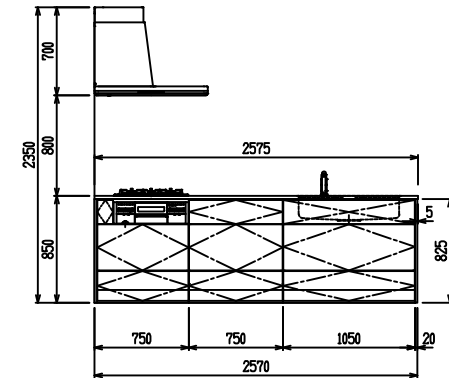

■ P型 ステン(G2・3) × エンボス[シンク]

(W2275)

(W2425)

(W2575)

(W2725)

フルスライド仕様

開き扉仕様

背面
フロントパネル仕様