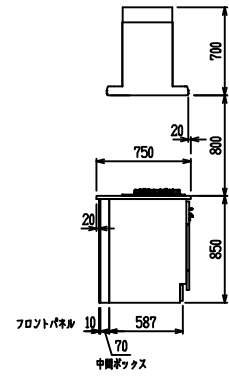

■ P型 ステン(G2・3) × エンボス[シンク]

(W2275)

(W2425)

(W2575)

(W2725)

フルスライド仕様

開き扉仕様

背面
フロントパネル仕様