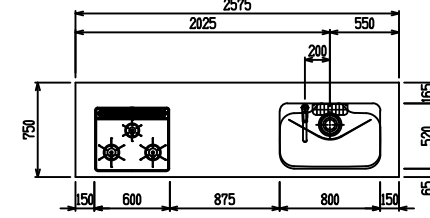

■ P型 ステン(G2・3) × エンボス[シンク]

(W2275)

(W2425)

(W2575)

(W2725)

フルスライド仕様

開き扉仕様

背面
フロントパネル仕様