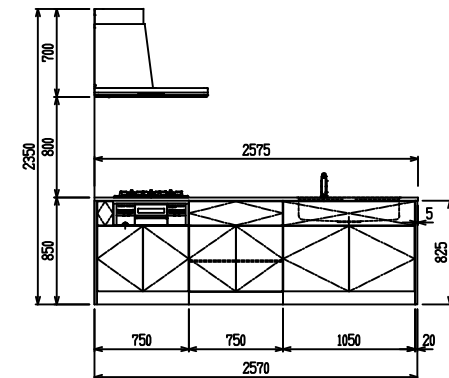

■ P型 ステン(G2・3) × エンボス[シンク]

(W2275)

(W2425)

(W2575)

(W2725)

フルスライド仕様

開き扉仕様

背面
フロントパネル仕様