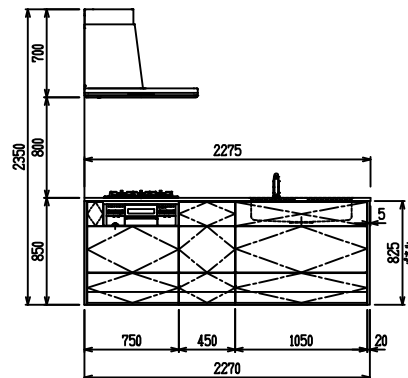

■ P型 ステン(G2・3) × Iシソク

(W2275)

(W2425)

(W2575)

(W2725)

フルスライド仕様

開き扉仕様

背面
フロントパネル仕様