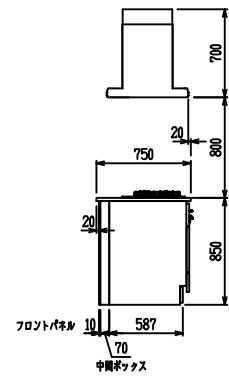

■ P型 ステン(G2・3) × Iシソク

(W2275)

(W2425)

(W2575)

(W2725)

フルスライド仕様

開き扉仕様

背面
フロントパネル仕様