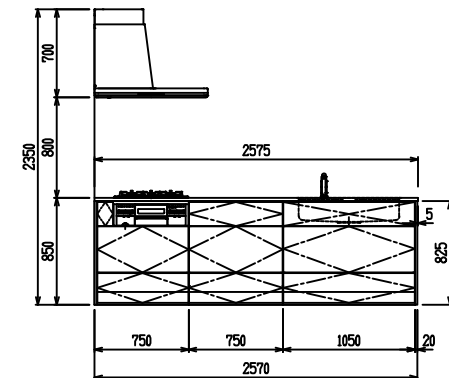

■ P型 ステン(G2・3) × Iシソク

(W2275)

(W2425)

(W2575)

(W2725)

フルスライド仕様

開き扉仕様

背面
フロントパネル仕様