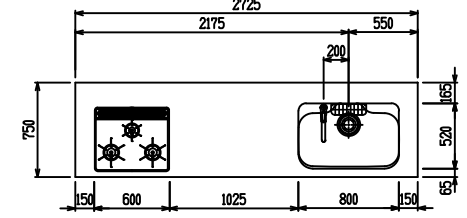

■ P型 ステン(G2・3) × Iシソク

(W2275)

(W2425)

(W2575)

(W2725)

フルスライド仕様

開き扉仕様

背面
フロントパネル仕様