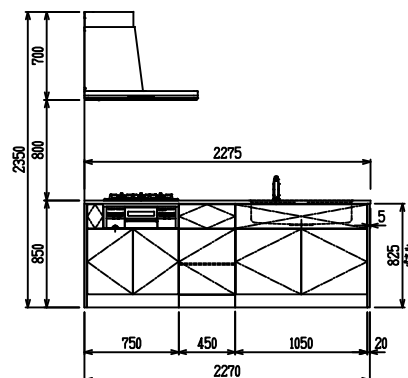

■ P型 ステン(G2・3) × Iシソク

(W2275)

(W2425)

(W2575)

(W2725)

フルスライド仕様

開き扉仕様

背面
フロントパネル仕様