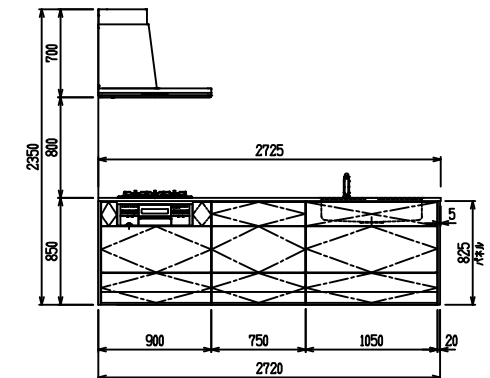

■ P型 ステン(G2・3) × Iシソク

(W2275)

(W2425)

(W2575)

(W2725)

フルスライド仕様

開き扉仕様

背面
フロントパネル仕様