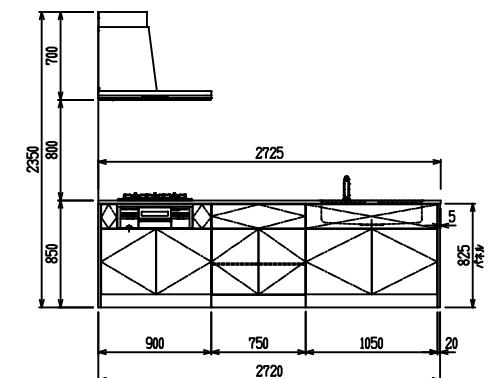

■ P型 ステン(G2・3) × Iシソク

(W2275)

(W2425)

(W2575)

(W2725)

フルスライド仕様

開き扉仕様

背面
フロントパネル仕様