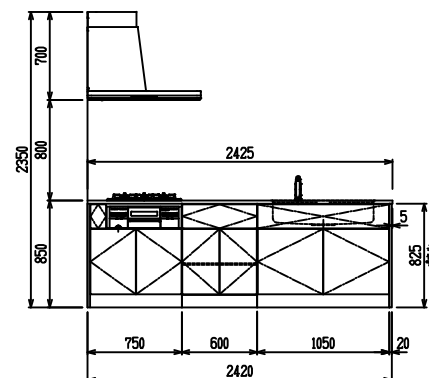

■ P型 ステン(G2・3) × Iシソク

(W2275)

(W2425)

(W2575)

(W2725)

フルスライド仕様

開き扉仕様

背面
フロントパネル仕様