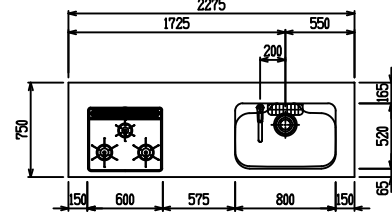

■ P型 ステン(G2・3) × Iシソク

(W2275)

(W2425)

(W2575)

(W2725)

フルスライド仕様

開き扉仕様

背面
フロントパネル仕様