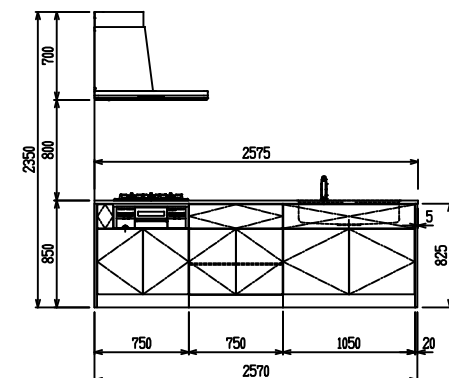

■ P型 ステン(G2・3) × Iシソク

(W2275)

(W2425)

(W2575)

(W2725)

フルスライド仕様

開き扉仕様

背面
フロントパネル仕様