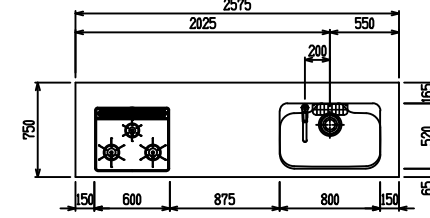

■ P型 ステン(G2・3) × Iシソク

(W2275)

(W2425)

(W2575)

(W2725)

フルスライド仕様

開き扉仕様

背面
フロントパネル仕様