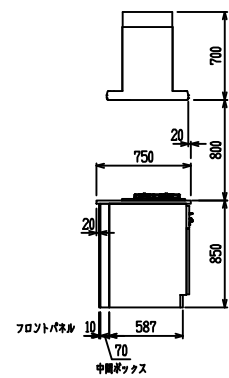

■ P型 ステン(G2・3) × Iシソク

(W2275)

(W2425)

(W2575)

(W2725)

フルスライド仕様

開き扉仕様

背面
フロントパネル仕様