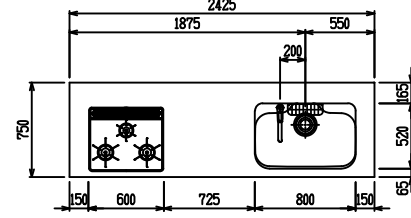

■ P型 ステン(G2・3) × Iシソク

(W2275)

(W2425)

(W2575)

(W2725)

フルスライド仕様

開き扉仕様

背面
フロントパネル仕様