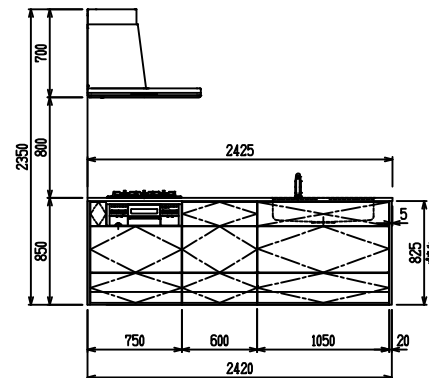

■ P型 ステン(G2・3) × Iシソク

(W2275)

(W2425)

(W2575)

(W2725)

フルスライド仕様

開き扉仕様

背面
フロントパネル仕様