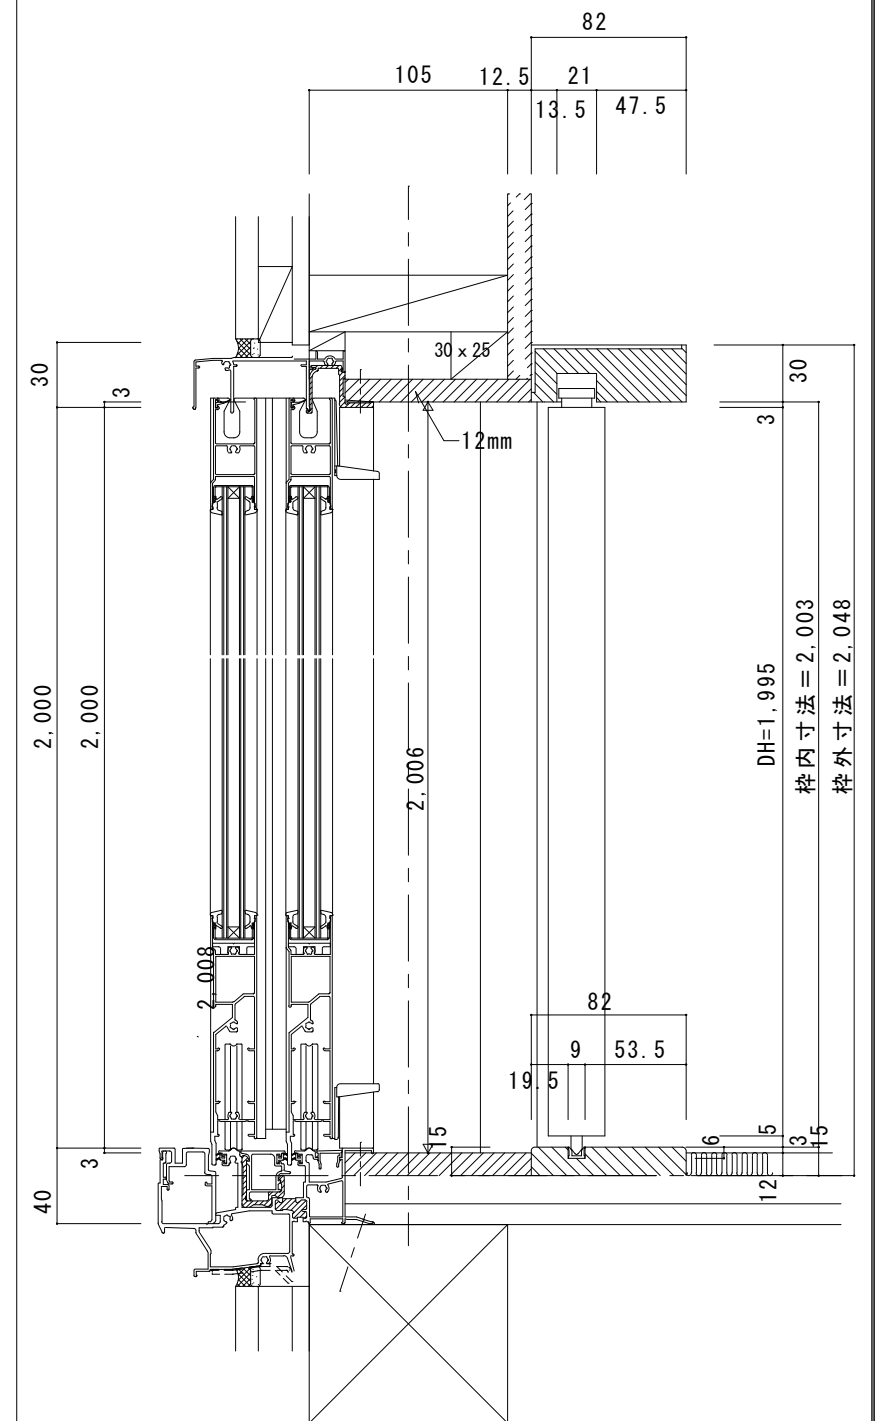

(サッシ部) 引き分け戸 (窓廻り開口枠使用)

サッシ呼称16520

6尺モジュール (DW=846)

断面詳細図

ジュピーノ・J 引き分け戸 (窓廻り開口) 在来工法 DW846

図面名 JUPINO・J 建具納まり図

SCALE 1/4

DATE 06.08.15