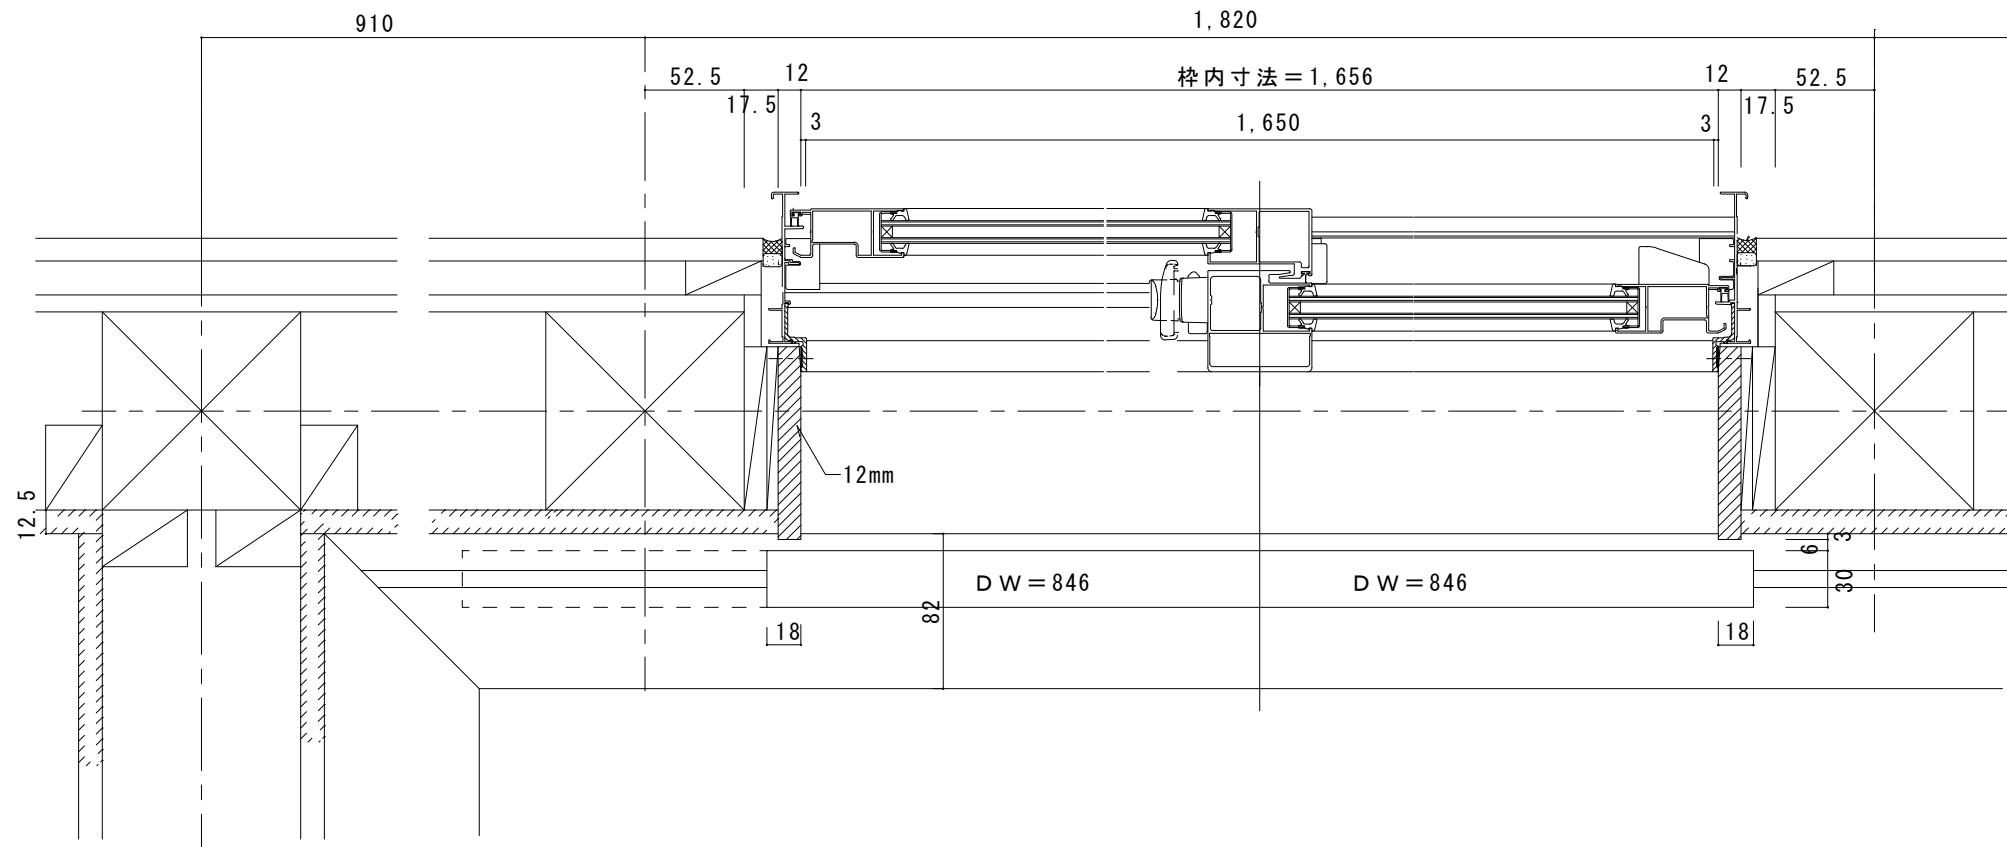

(サッシ部) 引き分け戸 (窓廻り開口枠使用)

サッシ呼称16520

6尺モジュール (DW=846)

断面詳細図

ジュピーノ・J 引き分け戸 (窓廻り開口) 在来工法 DW846

図面名 JUPINO・J 建具納まり図

SCALE 1/4

DATE 06.08.15

株式会社 ウッドワン

FILE SJ12S-846-Z\_S01

NO. 01