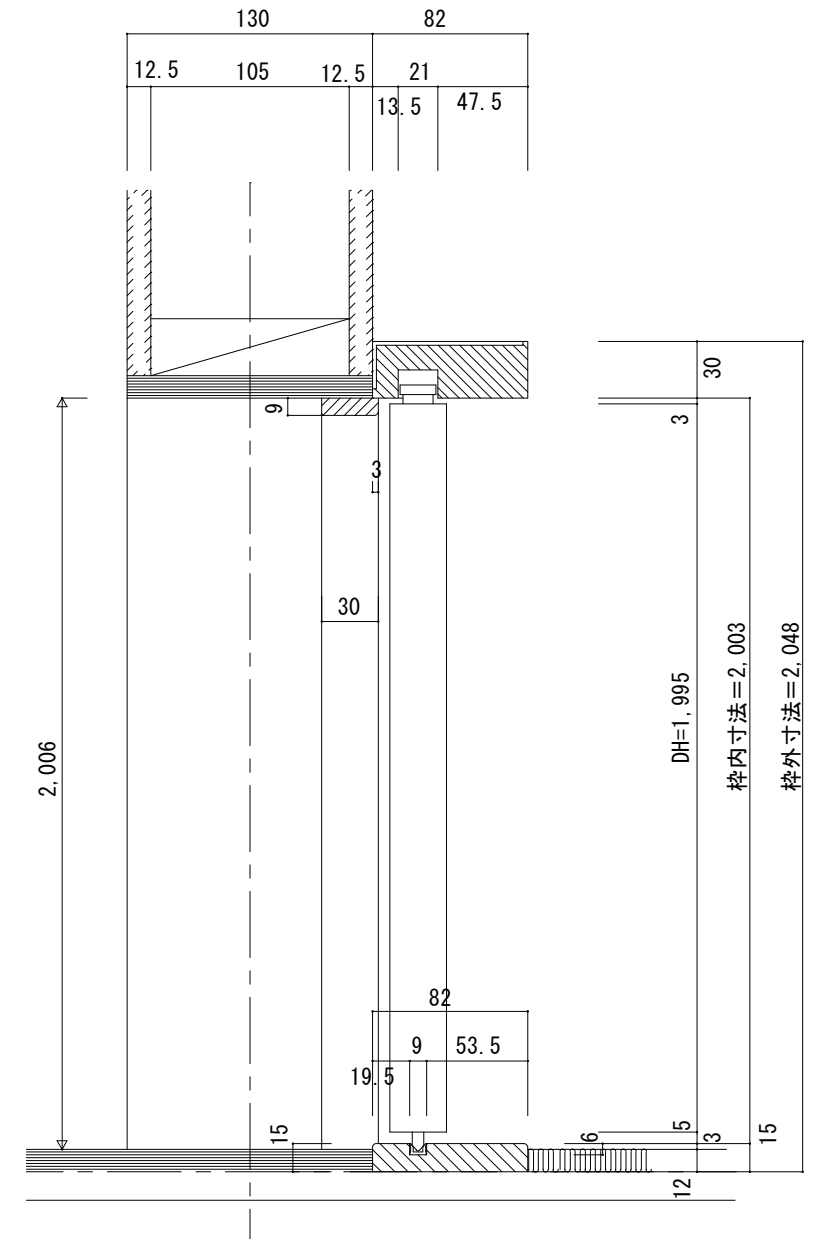

引き分け戸

6尺モジュール (DW=846)

断面詳細図

ジュピーノ・J 引き分け戸 在来工法 DW846

図面名 JUPINO・J 建具納まり図

SCALE 1/4

DATE 06.08.15

株式会社 ウッドワン

FILE SJ12-846-Z_S01

NO. 01