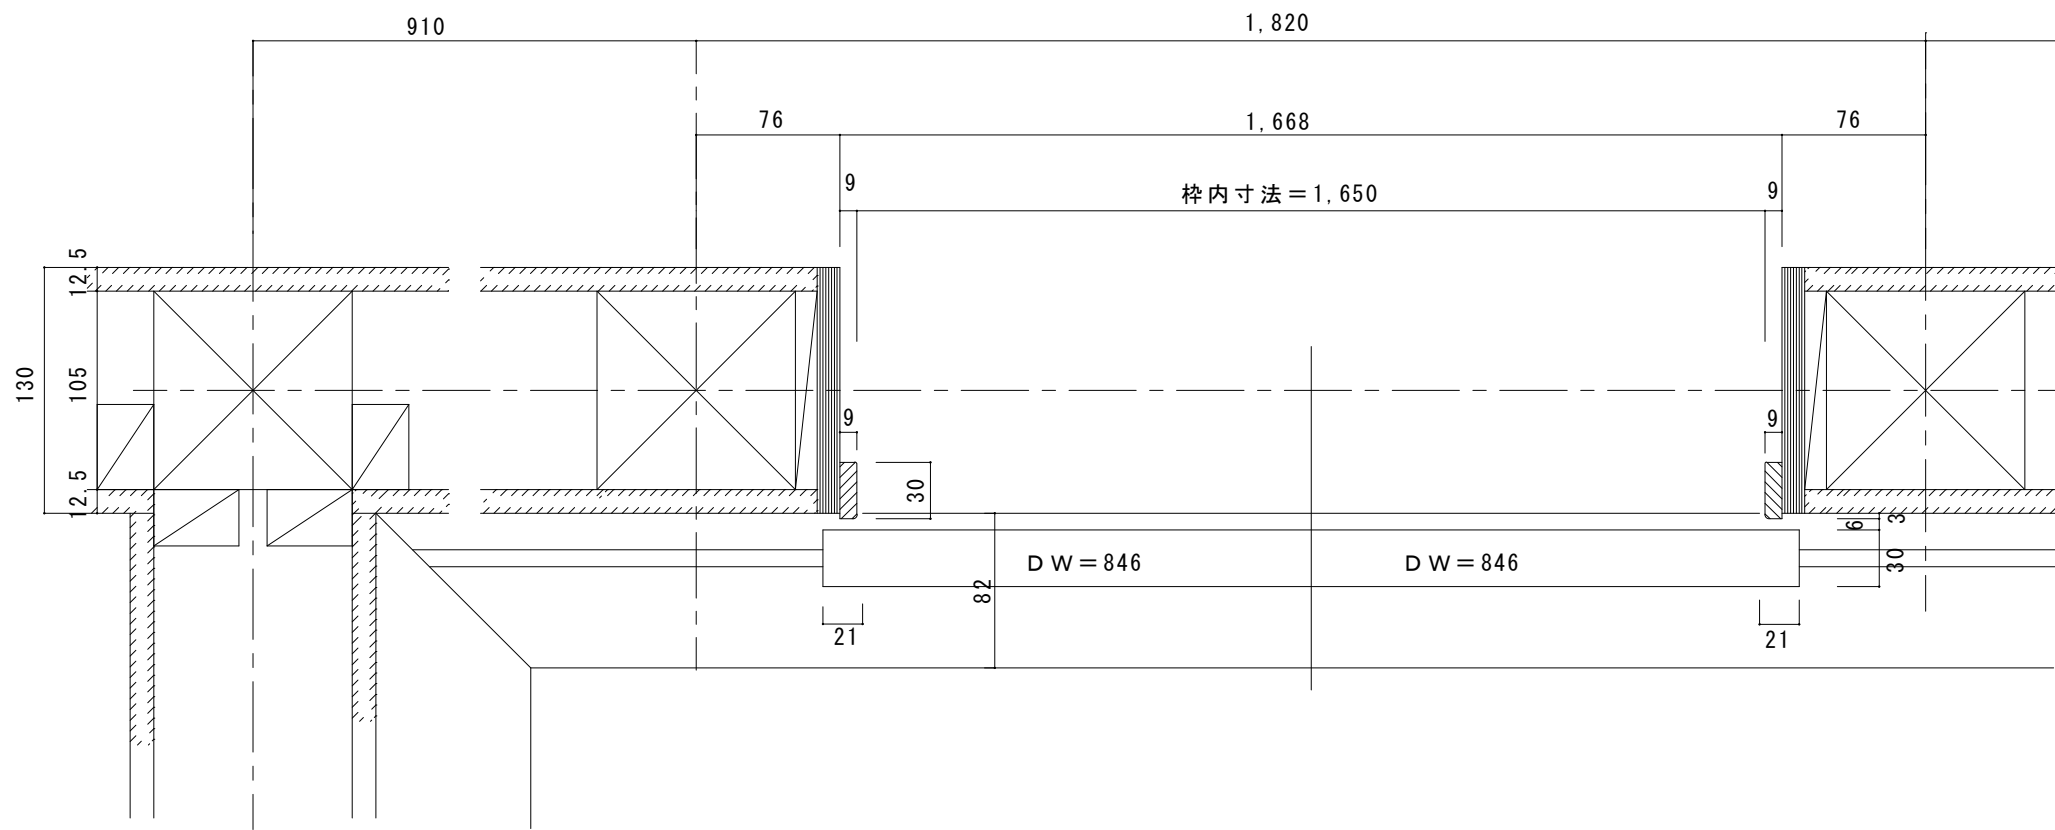

引き分け戸

6尺モジュール (DW=846)

断面詳細図

ジュピーノ・J 引き分け戸 在来工法 DW846

図面名 JUPINO・J 建具納まり図

SCALE 1/4

DATE 06.08.15

株式会社 ウッドワン

FILE SJ12-846-Z_S01

NO. 01