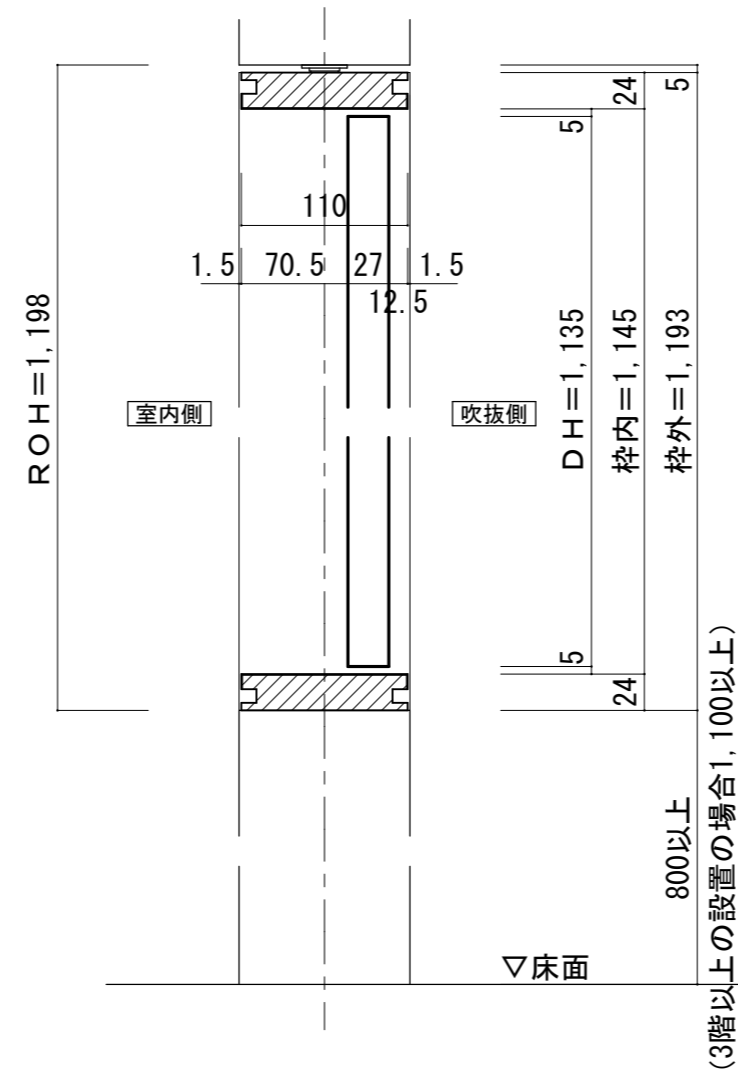

# 吹き抜け窓

■横断面図

■縦断面図

ピノアース 吹き抜け窓 ドアH1,135 枠外W727

図面名 PINOEARTH 建具納まり図

SCALE 1/5

DATE 13.03.25

株式会社 ウッドワン

FILE SF01-YR0727\_S01

NO. 01