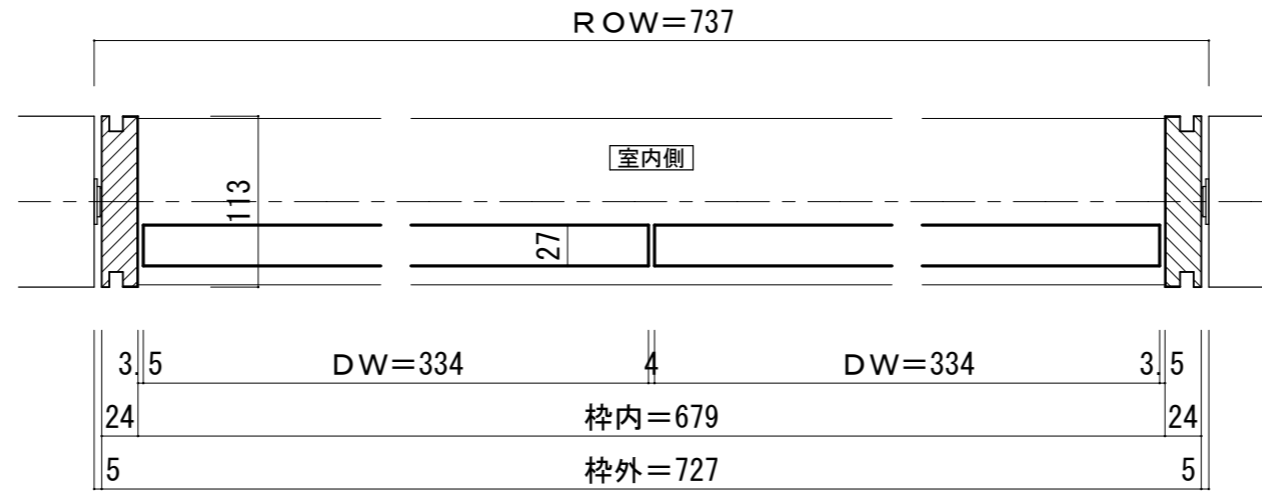

# 吹き抜け窓

■横断面図

■縦断面図

ピノアース 吹き抜け窓 ドアH1,135 枠外W727

図面名 PINOEARTH 建具納まり図

SCALE 1/5

DATE 13.03.25

株式会社 ウッドワン