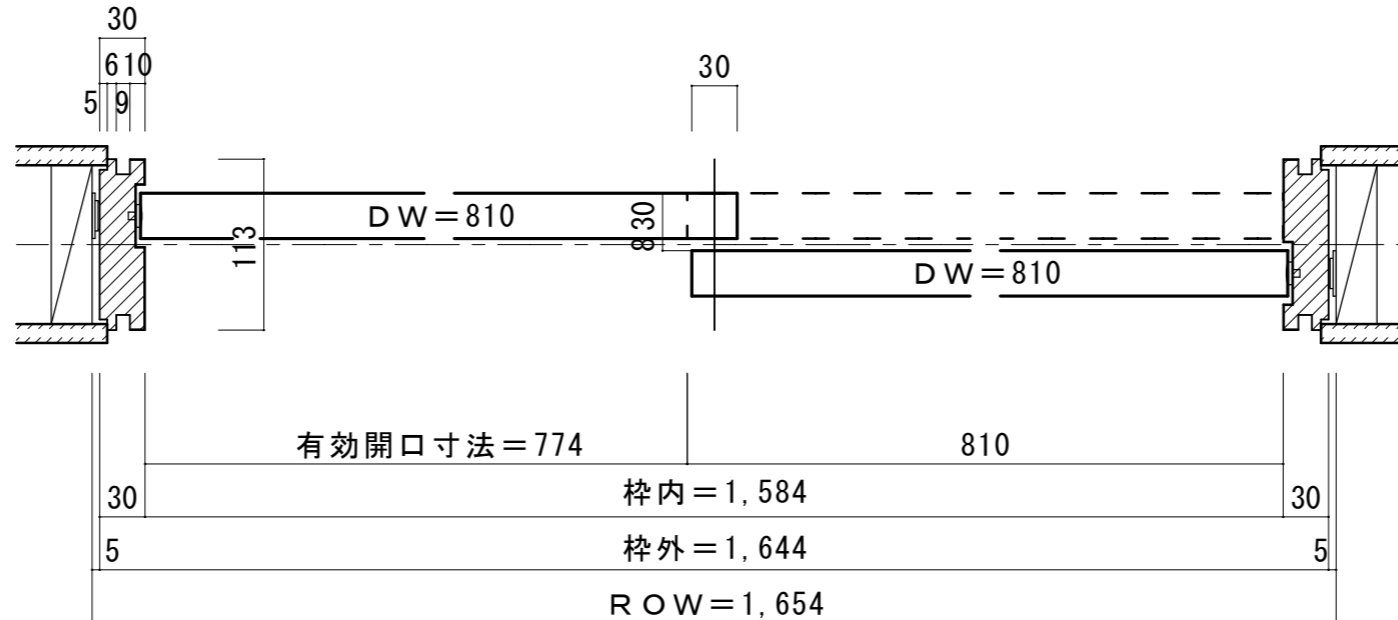

上吊り引き違い戸 [調整枠]

■横断面図

■縦断面図

振れ止め金具(床付け用)取り付け

振れ止め金具(床付け用)を下記のように床へ取り付けます