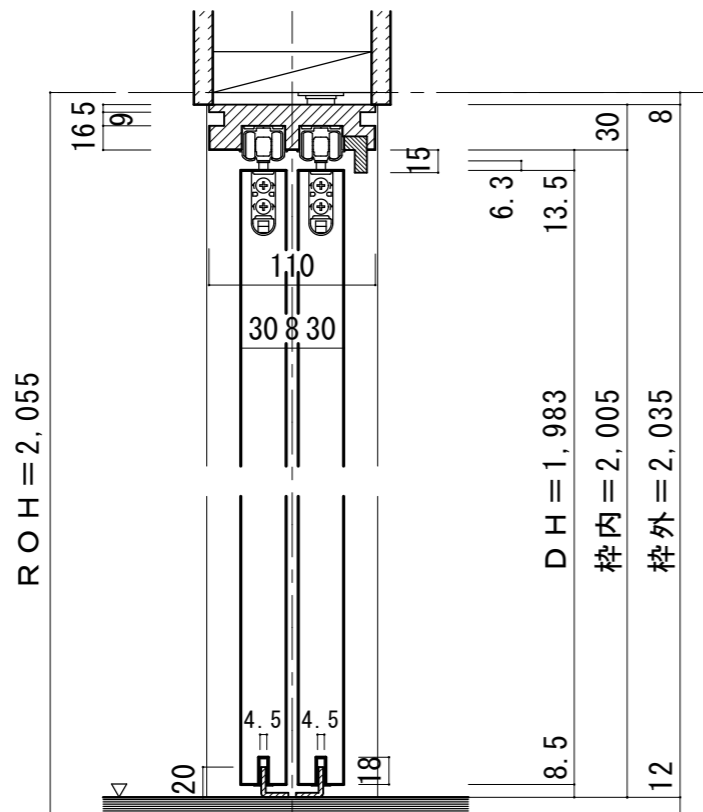

上吊り引き違い戸 [調整枠]

■横断面図

■縦断面図

振れ止め金具(床付け用)取り付け

振れ止め金具(床付け用)を下記のように床へ取り付けます