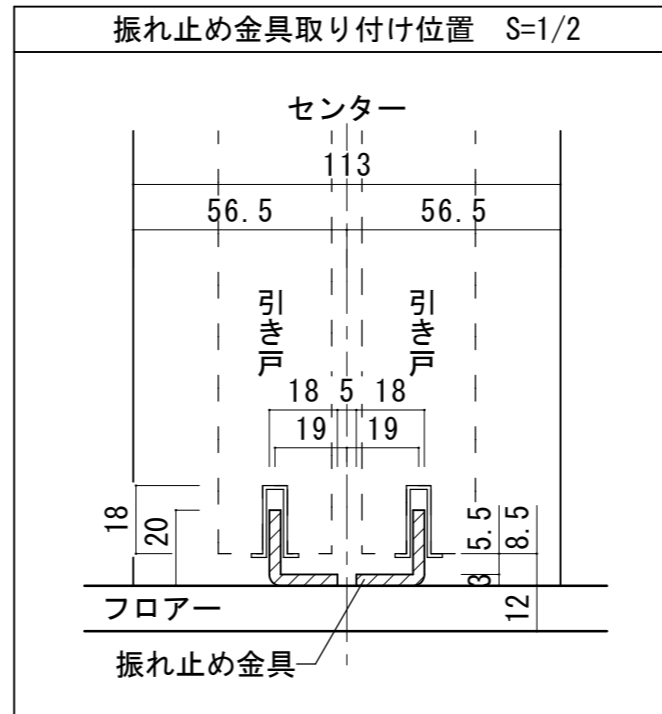

上吊り引き違い戸 [調整枠]

■横断面図

■縦断面図

振れ止め金具(床付け用)取り付け

振れ止め金具(床付け用)を下記のように床へ取り付けます