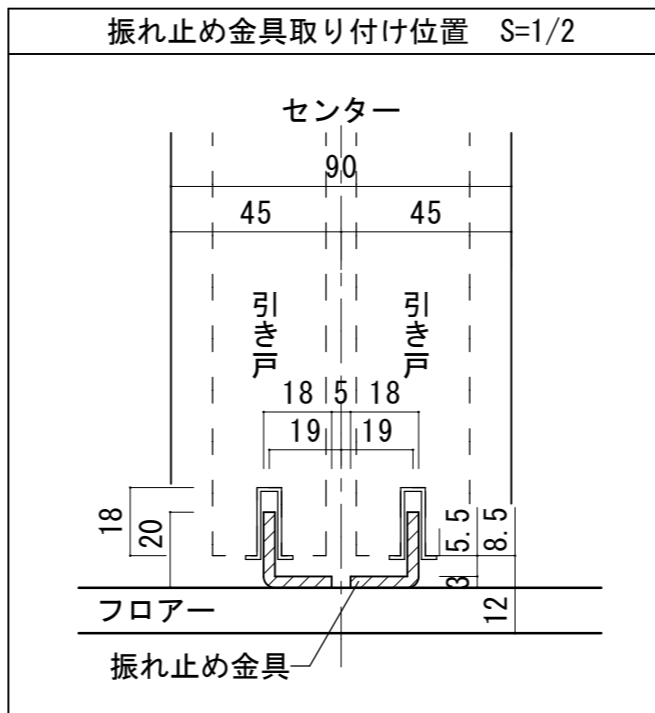

# 上吊り引き違い戸 [固定枠90巾]

■横断面図

■縦断面図

振れ止め金具 (床付け用) 取り付け

振れ止め金具 (床付け用) を  
下記のように床へ取り付けます