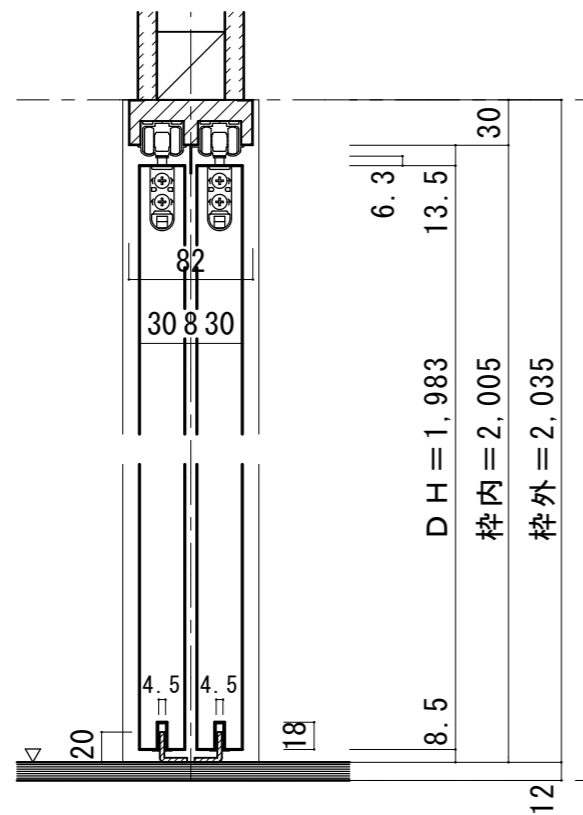

# 上吊り引き違い戸 [固定枠90巾]

■横断面図

■縦断面図

振れ止め金具 (床付け用) 取り付け

振れ止め金具 (床付け用) を  
下記のように床へ取り付けます