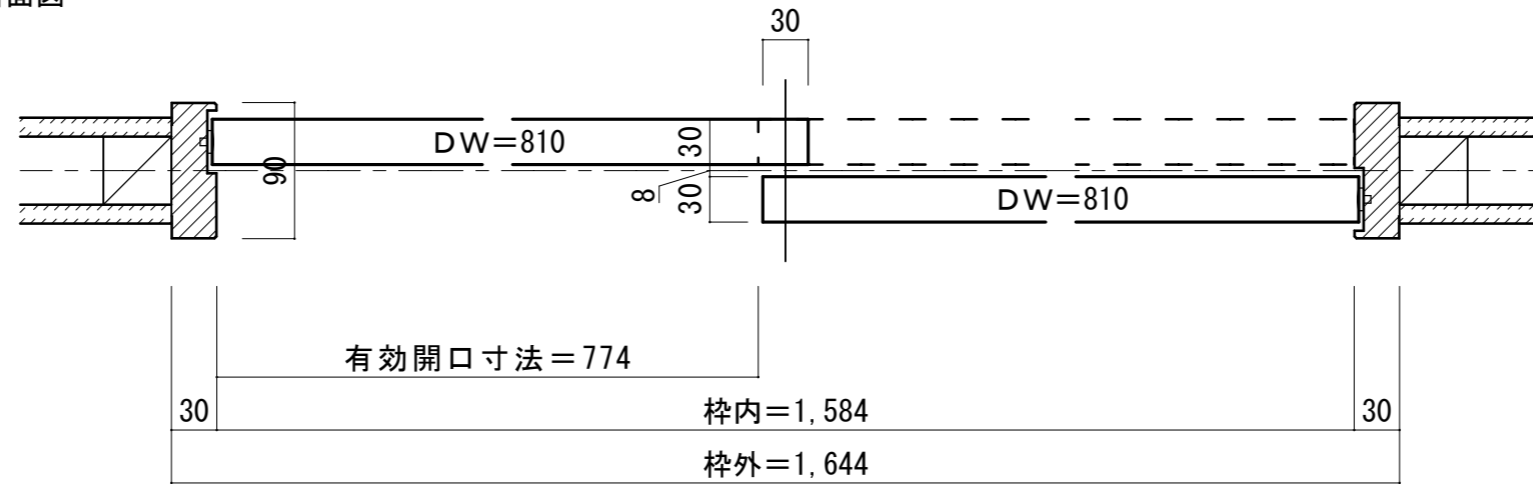

# 上吊り引き違い戸 [固定枠90巾]

■横断面図

■縦断面図

振れ止め金具 (床付け用) 取り付け

振れ止め金具 (床付け用) を  
下記のように床へ取り付けます