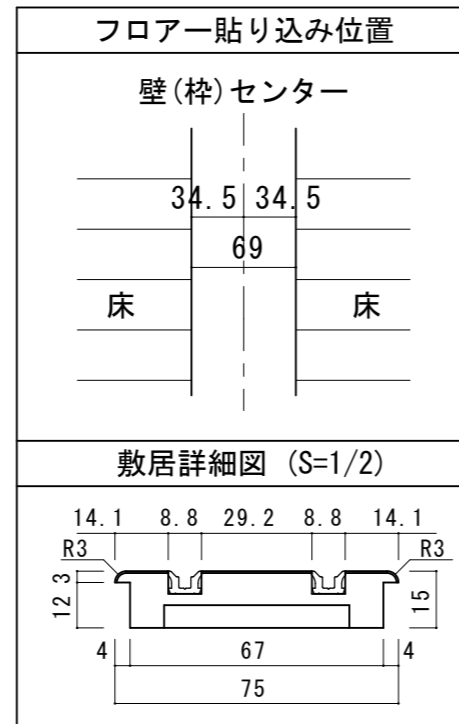

引き違い戸 [調整枠]

■横断面図

■縦断面図 [レールタイプ]

■縦断面図 [床直付けレールタイプ]